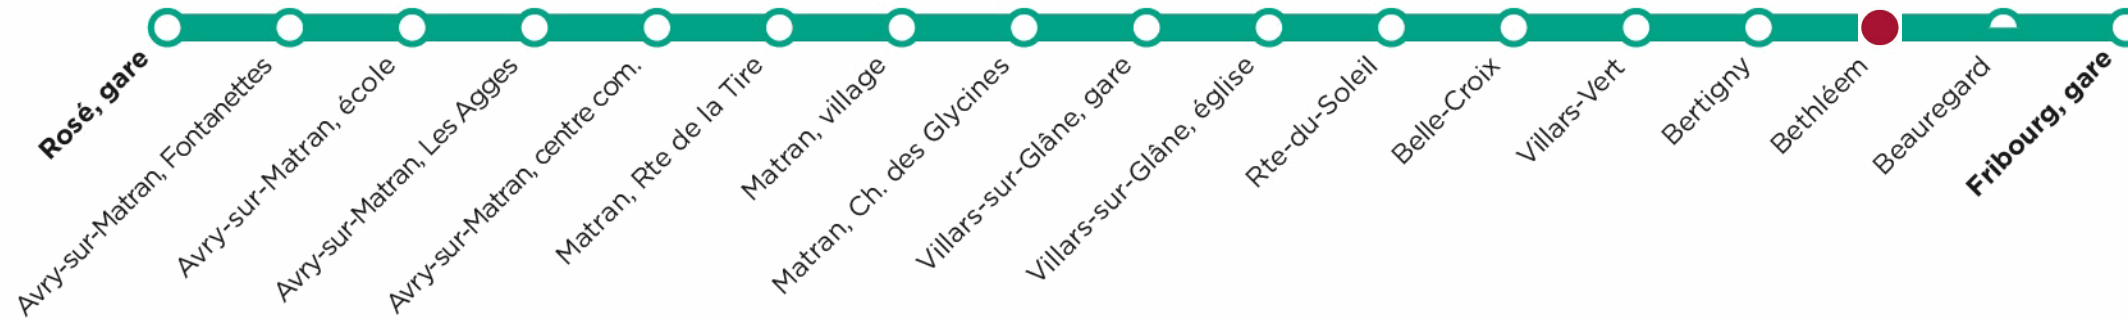

11

11 Fribourg - Rosé

→ Fribourg

Fribourg, Bethléem

Lu-Ve sauf fêtes Mo-Fr ohne Feiertage	Sa sauf fêtes Sa ohne Feiertage	Di et fêtes So und Feiertage
05	05	05
06 49	06 49	06
07 19 49	07 19 49	07
08 19 49	08 19 49	08
09 19 49	09 19 49	09
10 19 49	10 19 49	10
11 19 49	11 19 49	11
12 19 49	12 19 49	12
13 19 49	13 19 49	13
14 19 49	14 19 49	14
15 19 49	15 19 49	15
16 19 49	16 19 49	16
17 19 49	17 19	17
18 19 49	18	18
19 19 49	19	19
20 19 49	20	20
21 19	21	21
22	22	22
23	23	23
00	00	00
01	01	01
02	02	02

Explication des signes

Zeichenerklärung

Fêtes générales / Allgemeine Feiertage

25-26.12 / 01-02.01 / 14.04 / 17.04 / 25.05 / 05.06 / 01.08

Fêtes locales / Lokale Feiertage