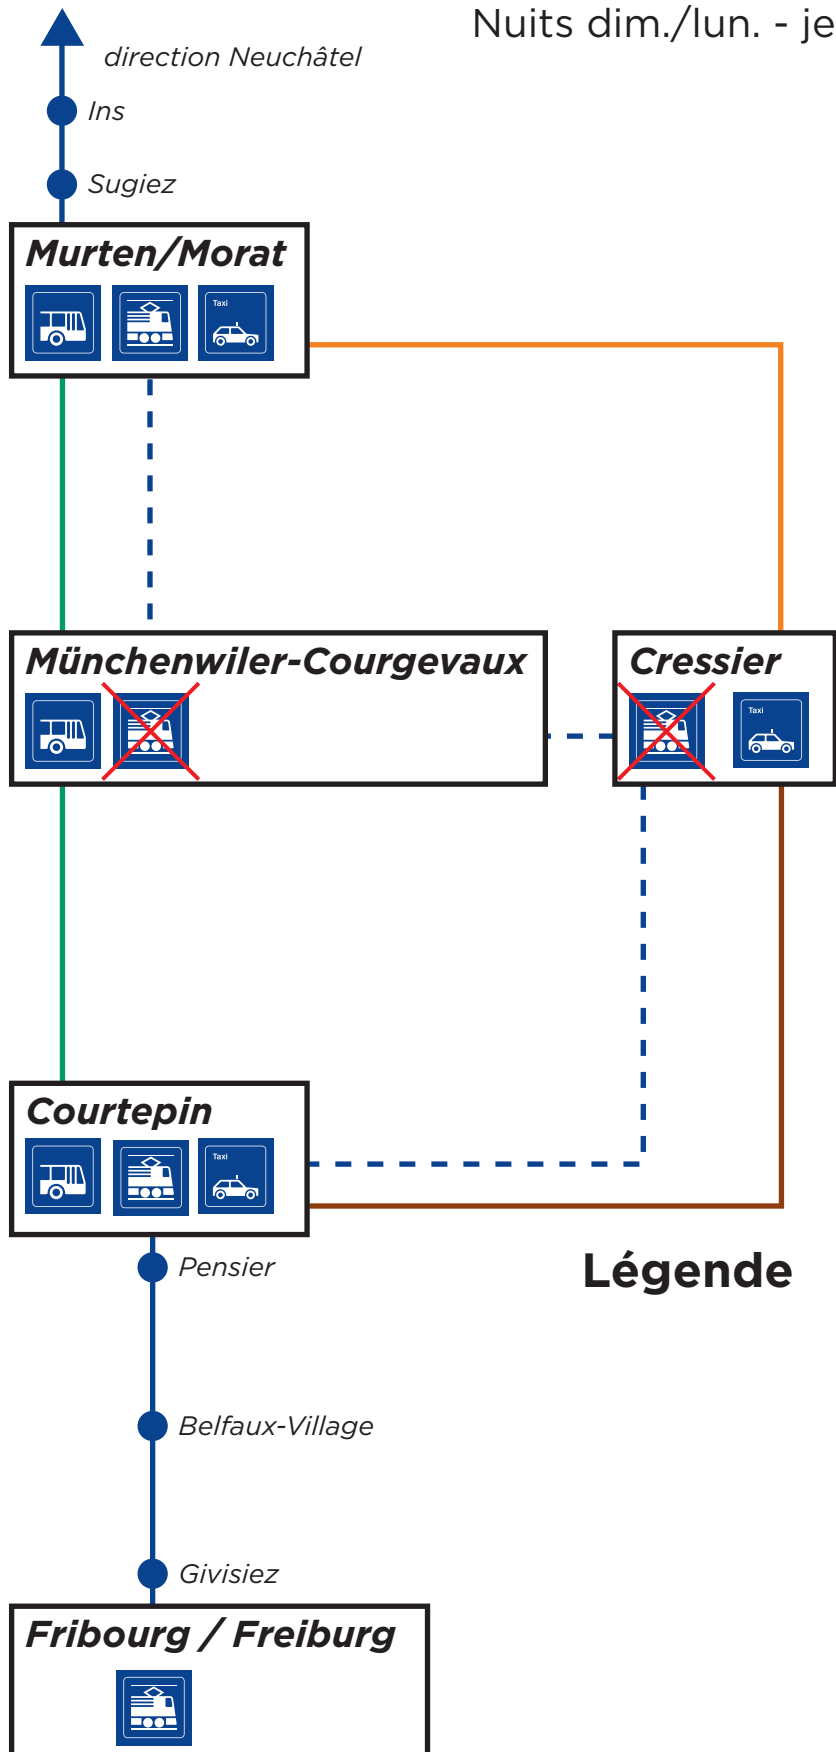

Plan des lignes Interruption ferroviaire Courtepin - Morat

Phase 1: 28.05.2017 - 07.07.2017

Nuits dim./lun. - jeu./ven. dès 20:15 (sauf 04/05.06)

Légende

- ligne ferroviaire
- - - ligne ferroviaire interrompue
- bus de remplacement
- taxi de remplacement Courtepin - Cressier
- taxi de remplacement Morat - Cressier