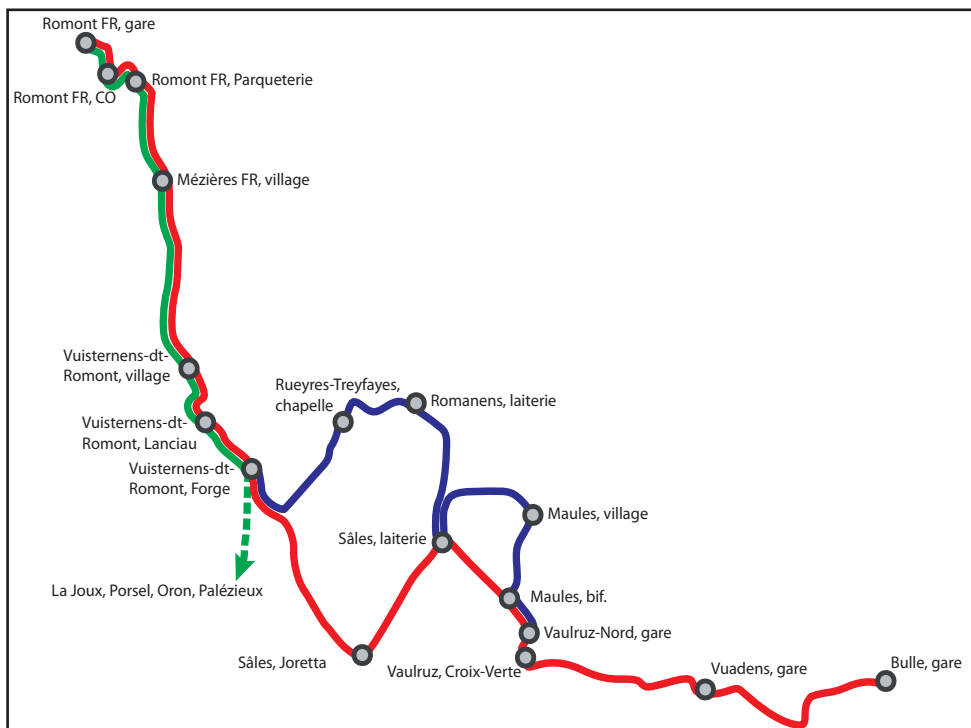

## Mesures d'amélioration

- Les premières courses au départ de Bulle sont avancées de quelques minutes pour améliorer la stabilité de l'horaire.
- Une nouvelle course est ajoutée à la ligne 254. Désormais, à l'heure de pointe du matin, la ligne est desservie toutes les 30 minutes.
- Le tracé principal de la ligne 254 est rendu plus direct.
- La desserte des villages de Maules, Romanens et Rueyres-Trefayes est assurée le matin, le midi et le soir.
- Les horaires des lignes 254 et 472 sont adaptés afin de garantir les correspondances scolaires à Vuisternens-devant-Romont depuis et pour la Vallée du Flon.

## Ligne 254 : Romont - Bulle, Bulle - Romont

Dès le 6 février 2012, une nouvelle course au départ de Bulle à 6h23 offre les correspondances en gare de Romont. Cette course permet notamment de rejoindre Fribourg avant 7h30.

A midi et à 16h00, les deux tracés sont desservis. Le transport scolaire est donc assuré dans toutes les localités.