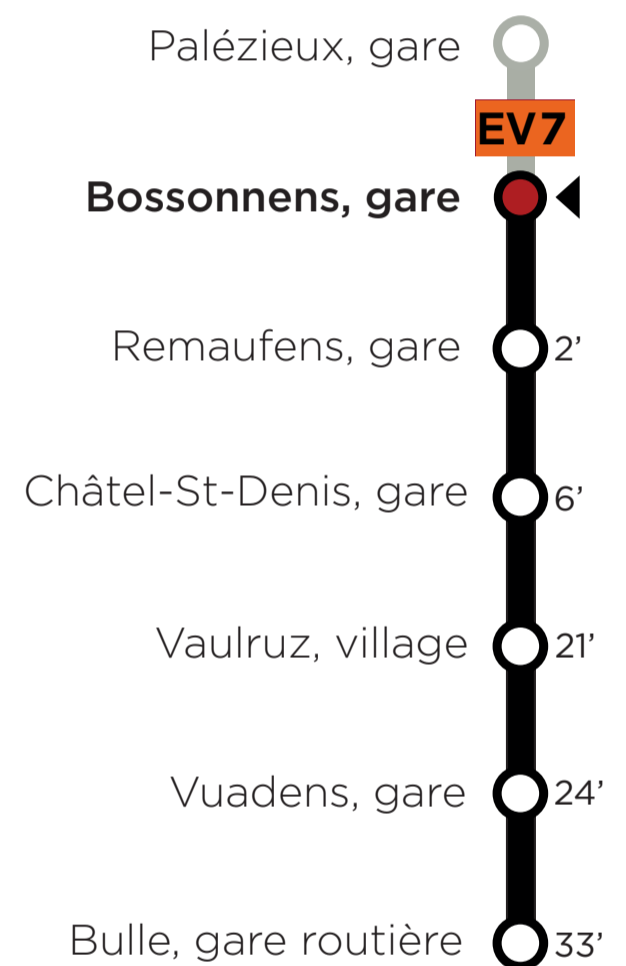

Service de remplacement | Ersatzverkehr

Palézieux - Châtel-St-Denis - Bulle**EV7**

24.05.2026 08:00 - 12:00

S50 Palézieux-Montbovon**S51** Palézieux-Gruyères

Départs de | Abfahrten von Bossonnens, gare

Direction | Richtung Bulle, gare routière

	Lun - ven Mo. - Fr.	Sam Sa.	Di + férié So. + Feiertage
04			
05			
06			
07			
08			13
09			13
10			13
11			13
12			
13			
14			
15			
16			
17			
18			
19			
20			
21			
22			
23			
00			

Retards possibles selon la circulation. Correspondances garanties dans la mesure du possible.