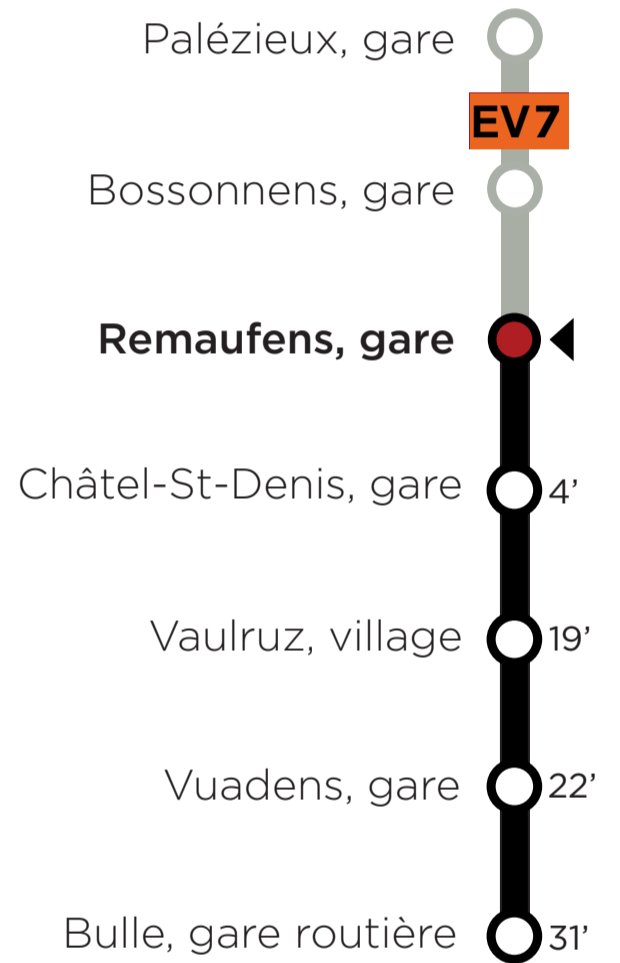

Service de remplacement | Ersatzverkehr

Palézieux - Châtel-St-Denis - Bulle

EV7

24.05.2026 08:00 - 12:00

S50 Palézieux-Montbovon

S51 Palézieux-Gruyères

Départs de | Abfahrten von Remaufens, gare

Direction | Richtung Bulle, gare routière

	Lun - ven Mo. - Fr.	Sam Sa.	Di + férié So. + Feiertage
04			
05			
06			
07			
08			15
09			15
10			15
11			15
12			
13			
14			
15			
16			
17			
18			
19			
20			
21			
22			
23			
00			

Retards possibles selon la circulation. Correspondances garanties dans la mesure du possible.

Je nach Verkehrslage kann es zu Verspätungen kommen.

Umsteigeverbindungen werden nach Möglichkeit gewährleistet

Plus d'informations | Weitere Informationen : tpf.ch

Le transport des vélos est autorisé dans la mesure du possible. Réservation obligatoire pour les groupes au minimum 48h à l'avance.

Aucune vente de billets dans les bus de remplacement. Veuillez acheter votre titre de transport avant le départ.

Dit Mitnahme von Fahrrädern ist, soweit möglich, erlaubt. Reservierung für Gruppen mindestens 48 Stunden im Voraus erforderlich.

Im Ersatzbus ist kein Billetverkauf möglich. Bitte lösen Sie Ihren Fahrschein vor Fahrtantritt.

Contact | Kontakt : TPF TRAFIC, service clients, Route du Vieux-Canal 6, 1762 Givisiez - +41 26 351 02 00 - tpf.ch/contact