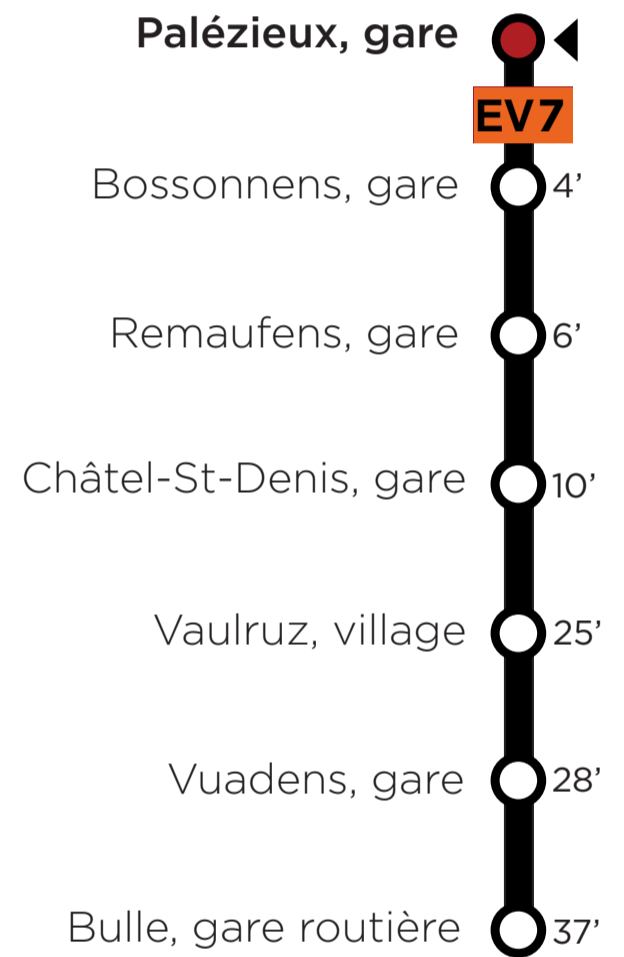

Service de remplacement | Ersatzverkehr

Palézieux - Châtel-St-Denis - Bulle

EV7

24.05.2026 08:00 - 12:00

S50 Palézieux-Montbovon

S51 Palézieux-Gruyères

Départs de | Abfahrten von Palézieux, gare

Direction | Richtung Bulle, gare routière

	Lun - ven Mo. - Fr.	Sam Sa.	Di + férié So. + Feiertage
04			
05			
06			
07			
08			09
09			09
10			09
11			09
12			
13			
14			
15			
16			
17			
18			
19			
20			
21			
22			
23			
00			

Retards possibles selon la circulation. Correspondances garanties dans la mesure du possible.

Je nach Verkehrslage kann es zu Verspätungen kommen.

Umsteigeverbindungen werden nach Möglichkeit gewährleistet

Plus d'informations | Weitere Informationen : tpf.ch

Le transport des vélos est autorisé dans la mesure du possible. Réservation obligatoire pour les groupes au minimum 48h à l'avance.

Aucune vente de billets dans les bus de remplacement. Veuillez acheter votre titre de transport avant le départ.

Dit Mitnahme von Fahrrädern ist, soweit möglich, erlaubt. Reservierung für Gruppen mindestens 48 Stunden im Voraus erforderlich.

Im Ersatzbus ist kein Billetverkauf möglich. Bitte lösen Sie Ihren Fahrschein vor Fahrtantritt.

Contact | Kontakt : TPF TRAFIC, service clients, Route du Vieux-Canal 6, 1762 Givisiez - +41 26 351 02 00 - tpf.ch/contact