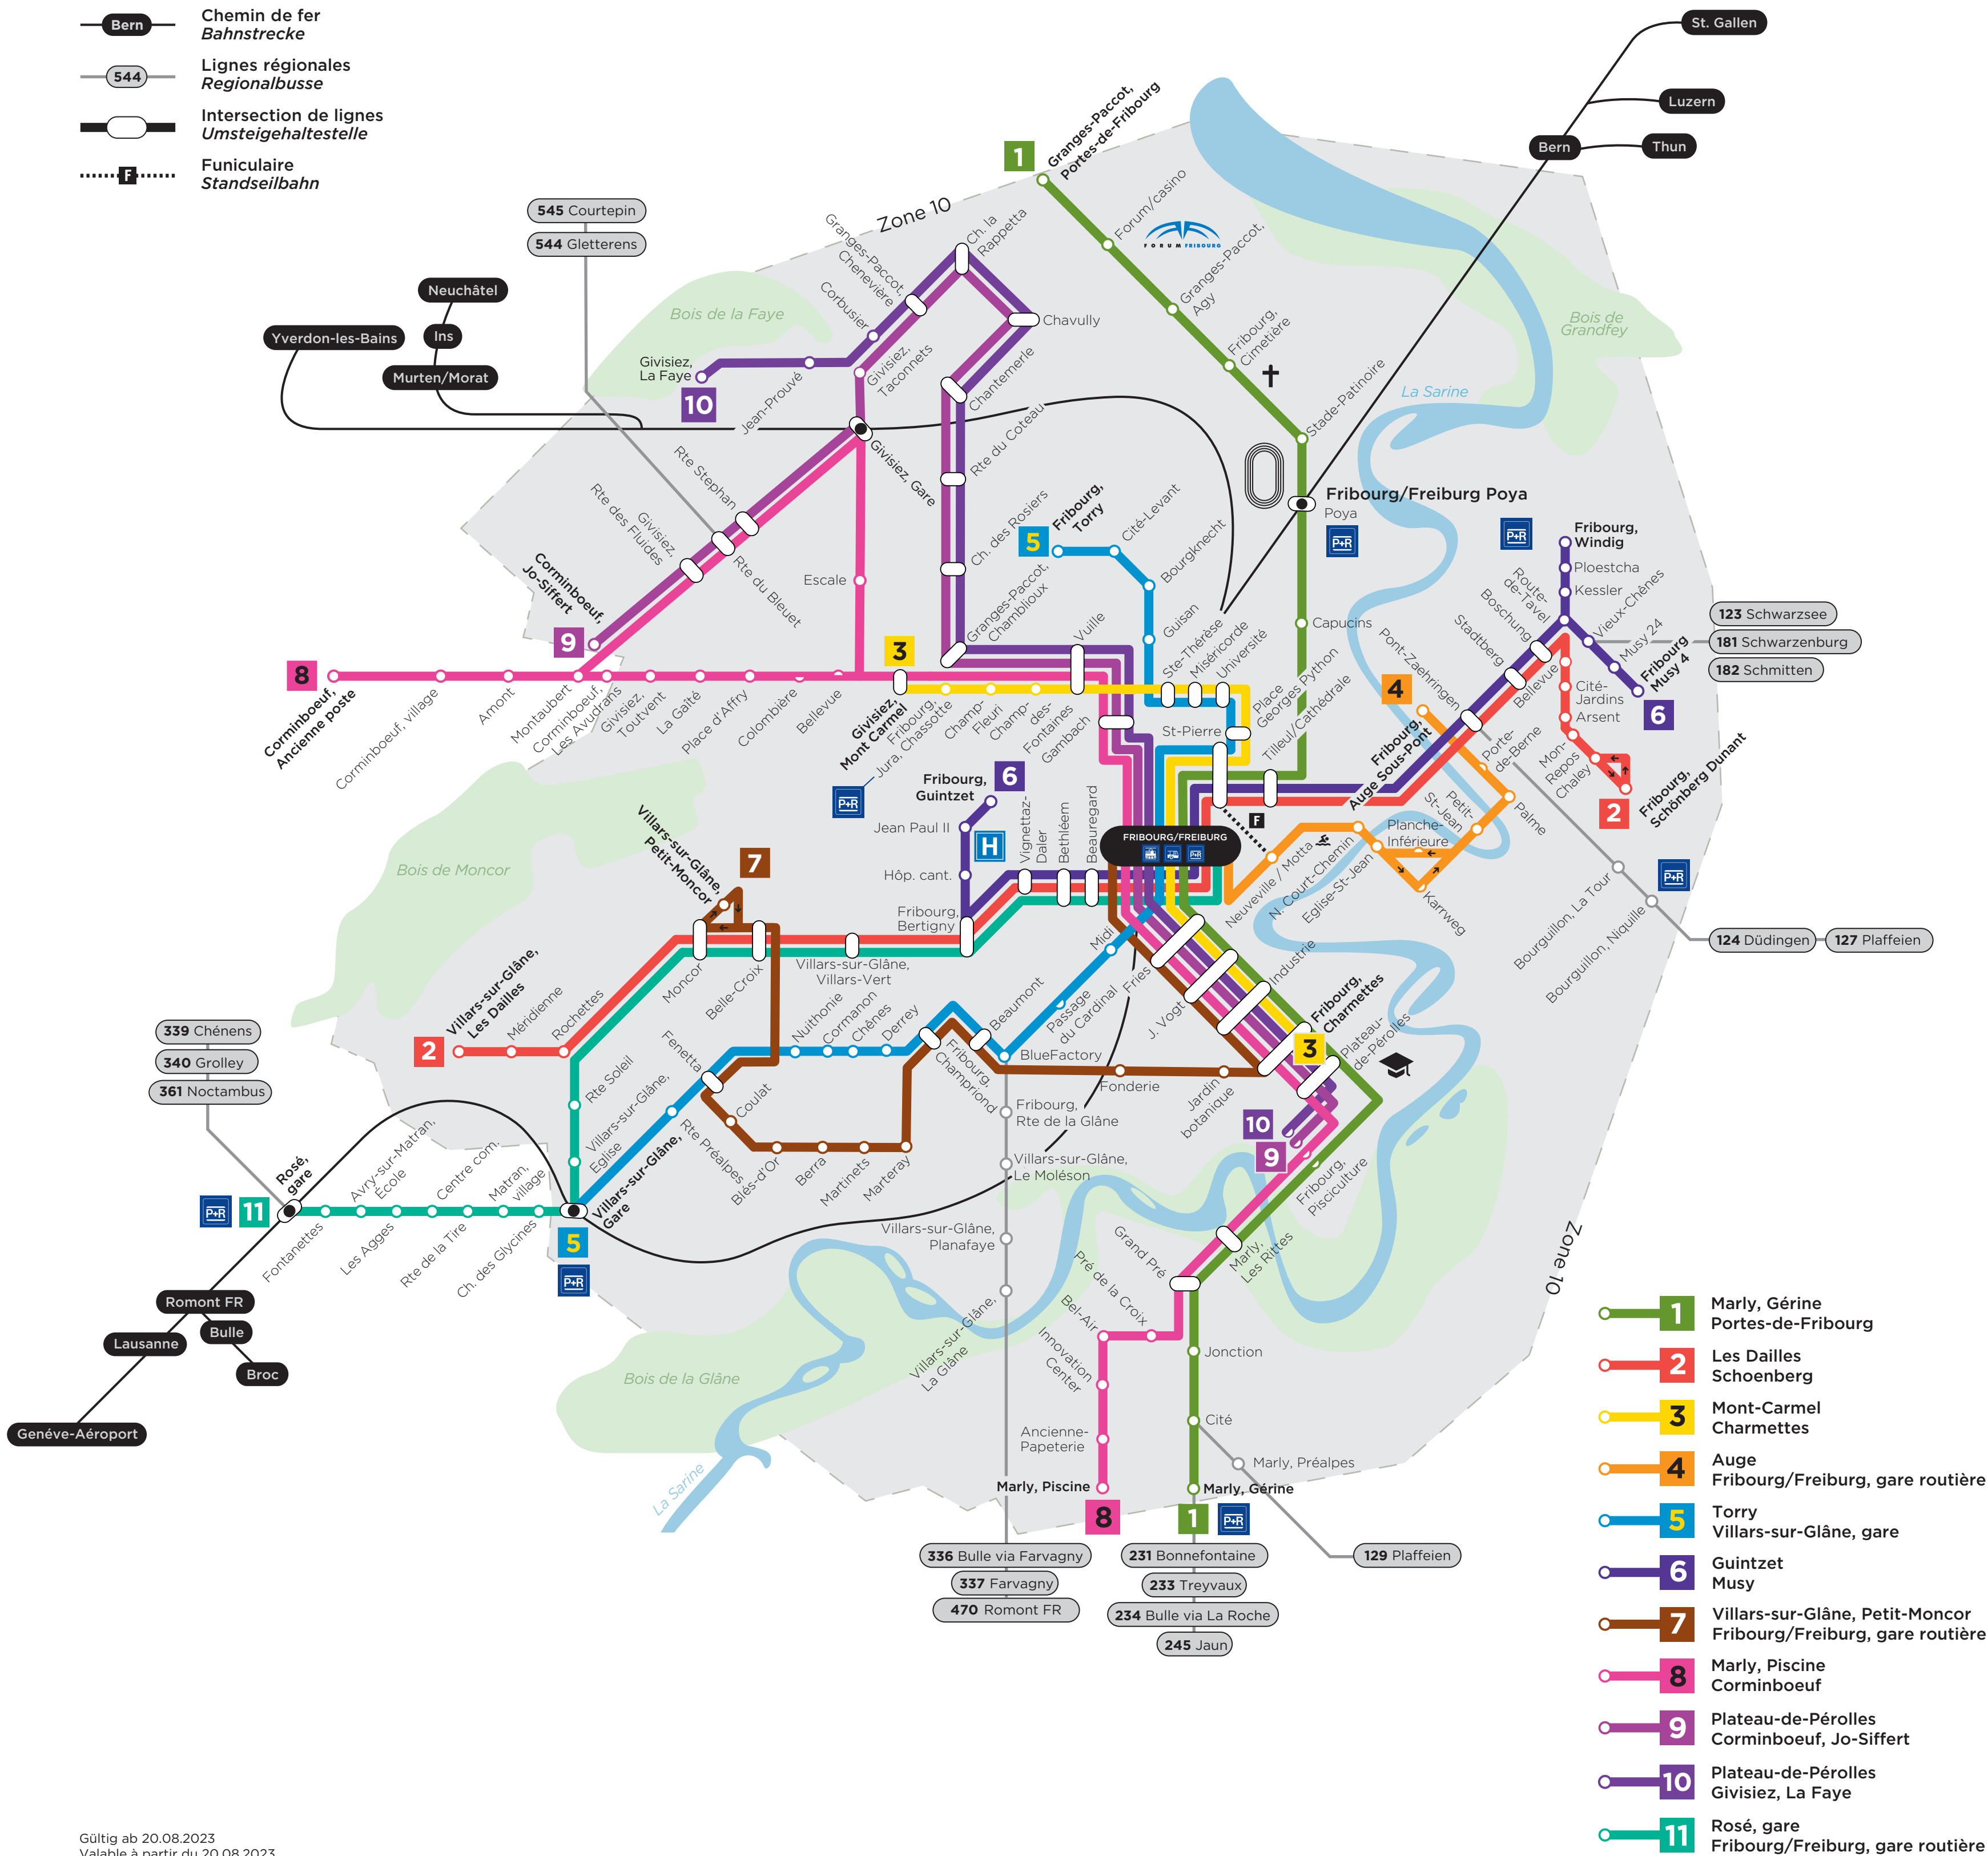

-  Lignes urbaines
Stadtbusse
-  Arrêt unidirectionnel
In eine Fahrtrichtung bediente Haltestellen
-  Chemin de fer
Bahnstrecke
-  Lignes régionales
Regionalbusse
-  Intersection de lignes
Umsteigehaltestelle
-  Funiculaire
Standseilbahn

Gültig ab 20.08.2023
Valable à partir du 20.08.2023