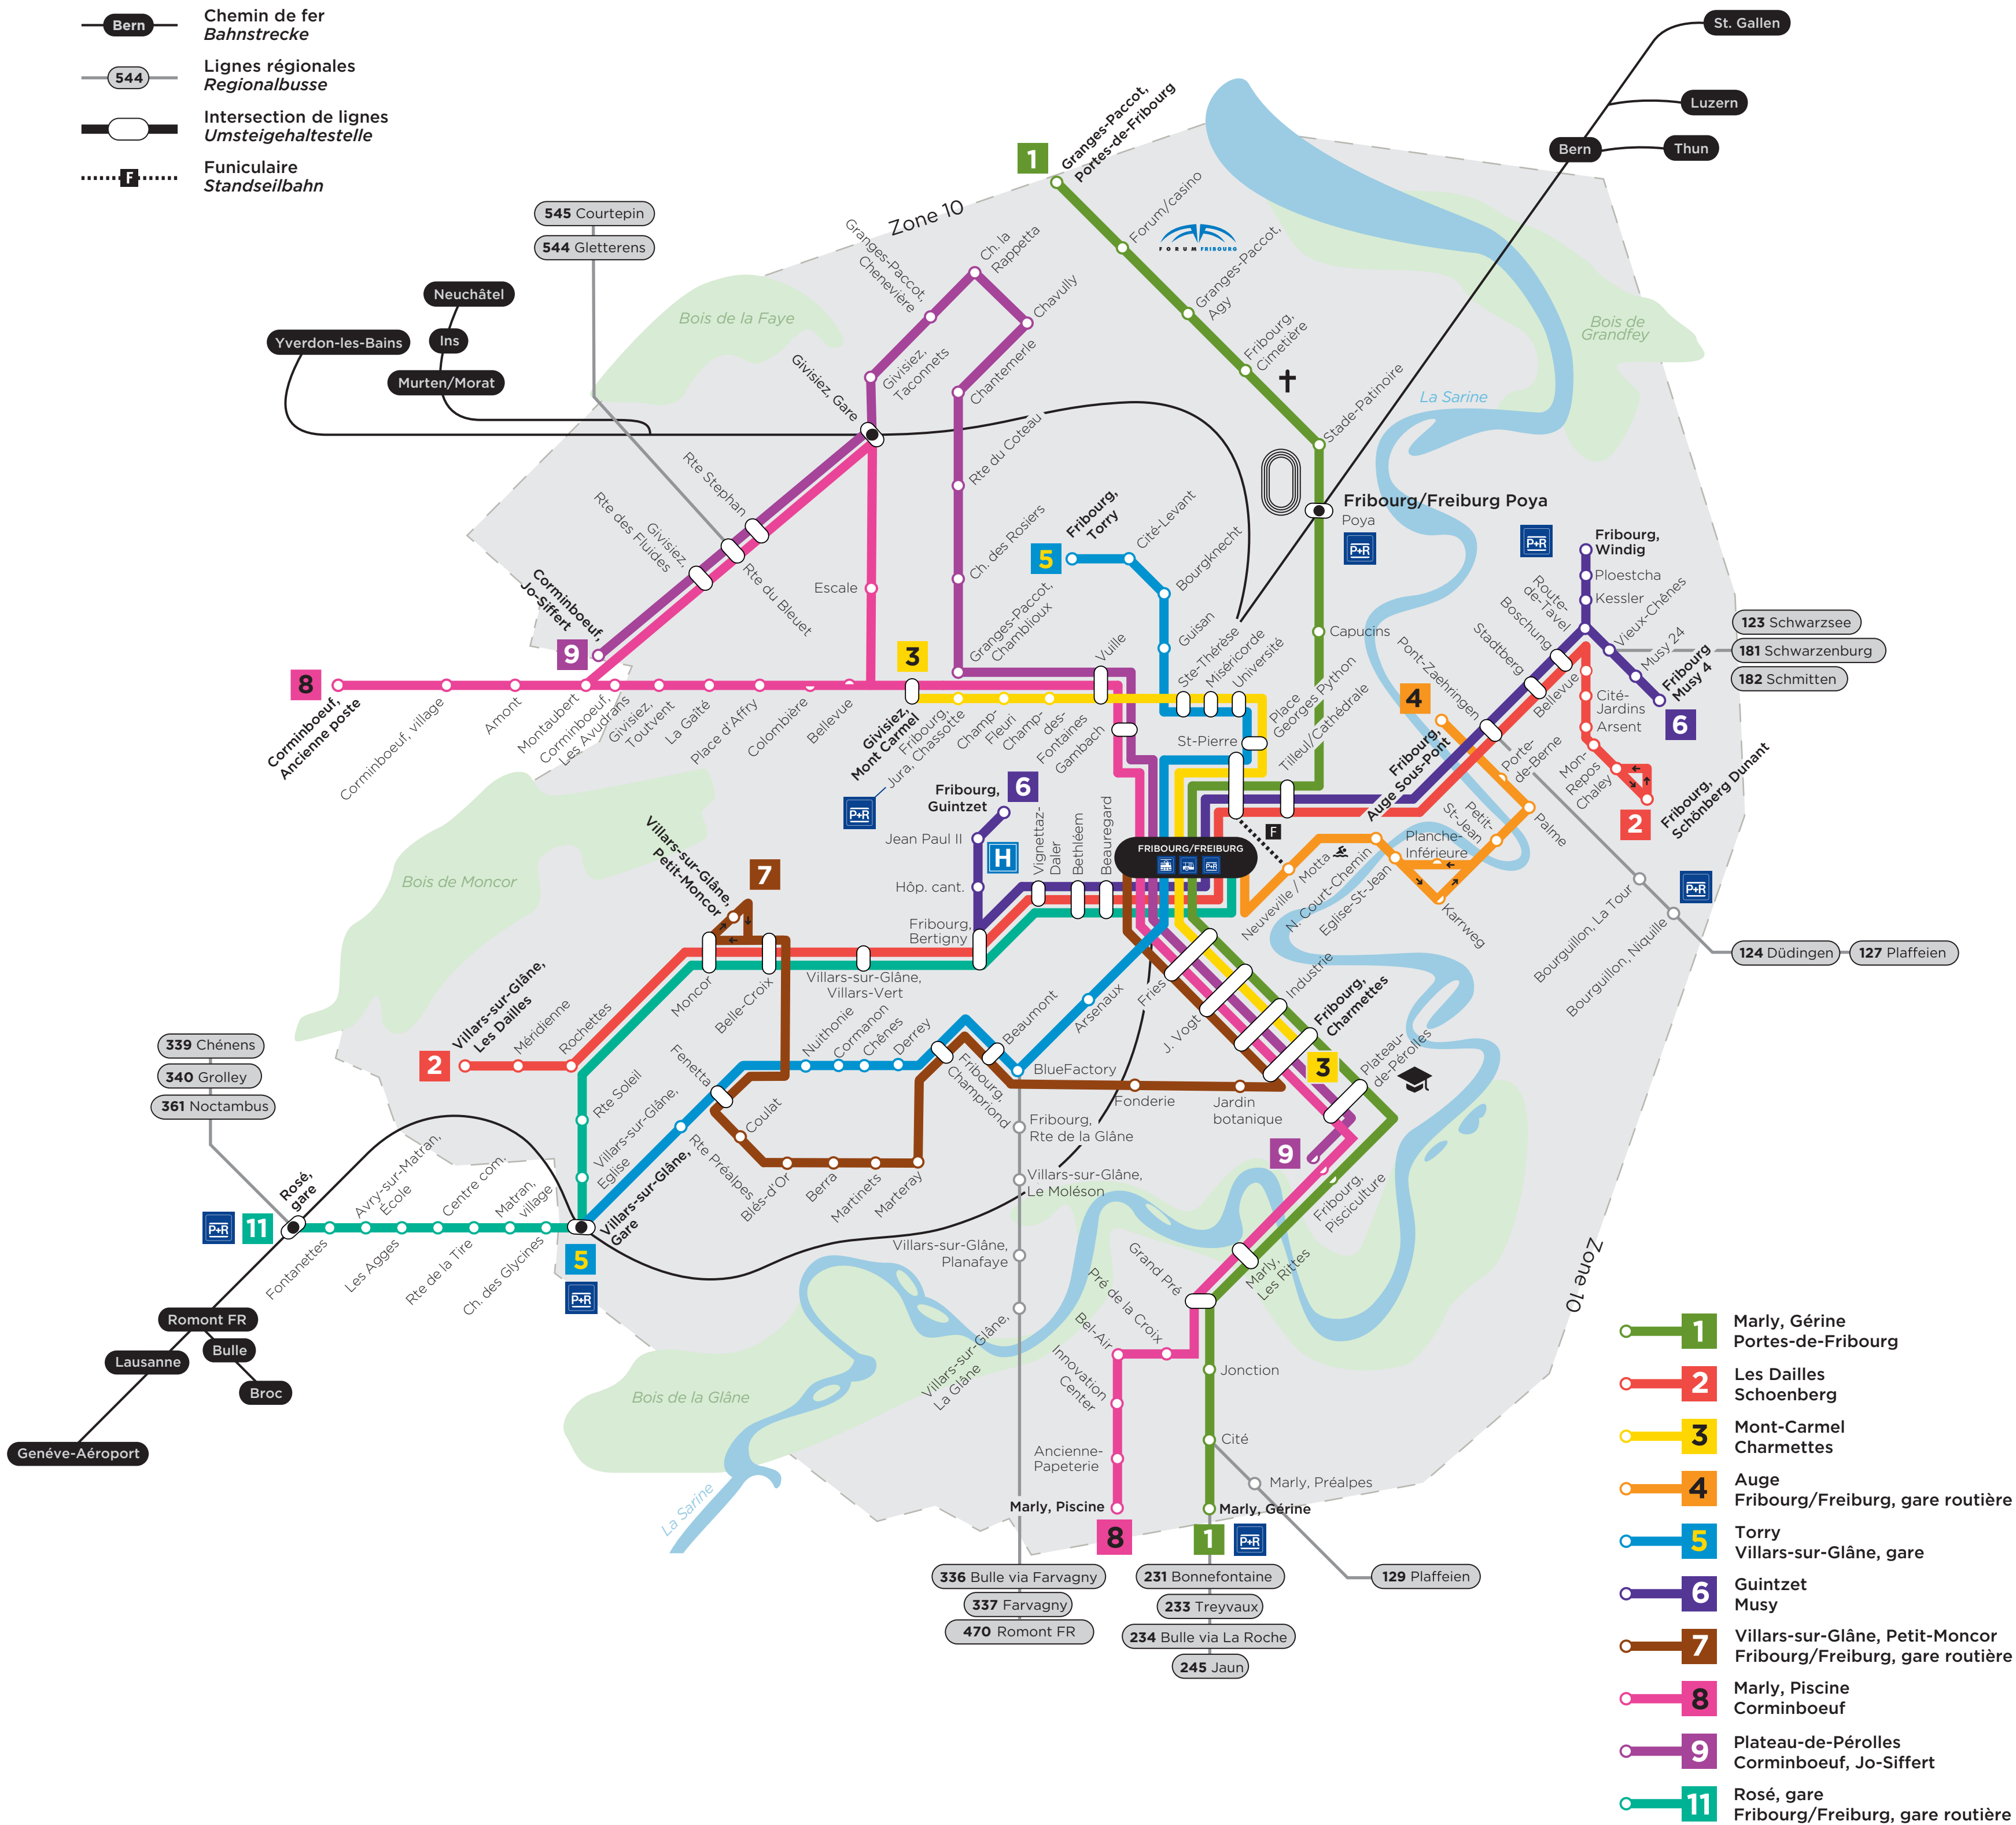

-  Lignes urbaines
Stadtbusse
-  Arrêt unidirectionnel
In eine Fahrtrichtung bediente Haltestellen
-  Chemin de fer
Bahnstrecke
-  Lignes régionales
Regionalbusse
-  Intersection de lignes
Umsteigehaltestelle
-  Funiculaire
Standseilbahn

Gültig ab 20.03.2022
Valable à partir du 20.03.2022