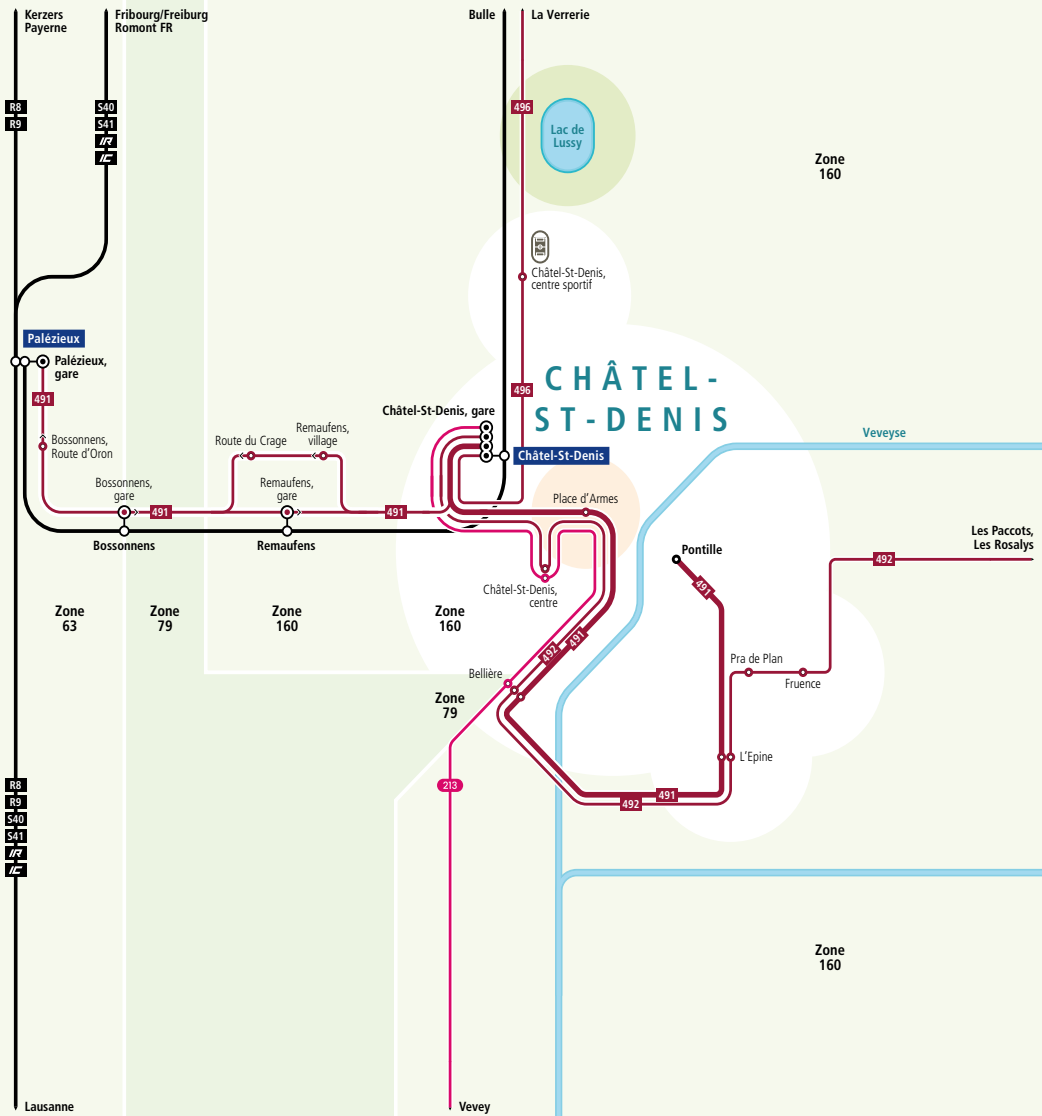

491

LIGNE LOCALE 491 À CHÂTEL-ST-DENIS

La ligne régionale **491 Palézieux – Châtel-St-Denis** est prolongée pour desservir la zone industrielle en Pra de Plan

DU LUNDI AU VENDREDI PALÉZIEUX, GARE

6h - 23h *toutes les 60 min. pour Châtel-St-Denis, gare*

DU LUNDI AU VENDREDI CHÂTEL-ST-DENIS, GARE QUAI B

6h - 20h *toutes les 60 min. pour Châtel-St-Denis, Pontille*

DU LUNDI AU VENDREDI CHÂTEL-ST-DENIS, GARE QUAI C

5h - 22h *toutes les 60 min. Palézieux, gare*

DU LUNDI AU VENDREDI CHÂTEL-ST-DENIS, PONTILLE

5h - 20h *toutes les 60 min. pour Châtel-St-Denis, gare*

**CONSULTEZ TOUS LES
HORAIRE SUR: [TPF.CH/CHATEL](https://www.tpf.ch/chatel)**

491 LIGNE LOCALE À PALÉZIEUX - CHÂTEL-ST-DENIS