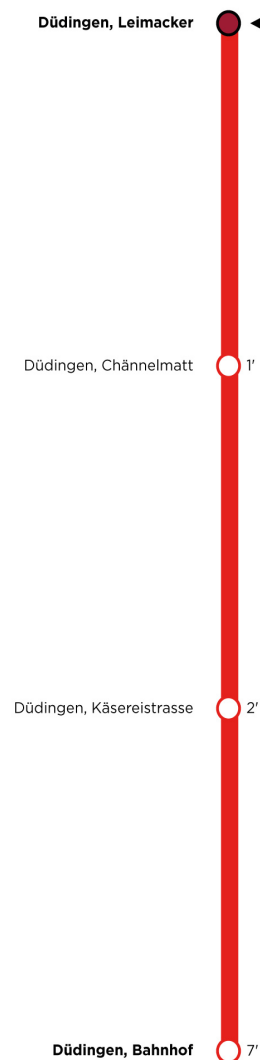

Explication des signes

Fêtes / Feiertage

25.-26.12. | 01.-02.01. | 29.03. | 01.04. | 09.05. | 20.05. | 01.08.

Zeichenerklärung

TPF TRAFIC, Service clients, Route du Vieux-Canal 6, 1762 Givisiez
service.clients@tpf.ch, +41 26 351 02 00, tpf.ch

Validité/Gültigkeit
10.12.23 - 14.12.24