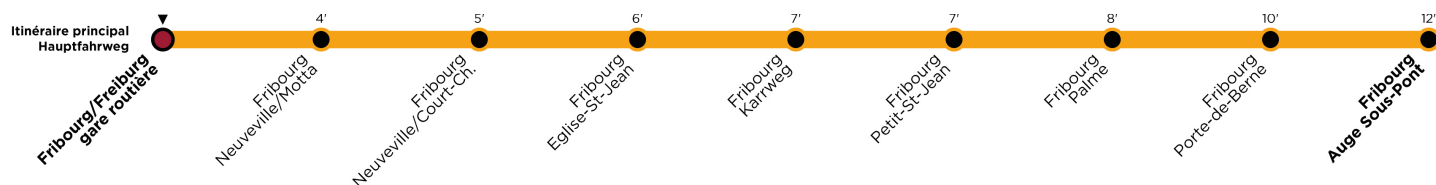

TPF TRAFIC, Service clients, Route du Vieux-Canal 6, 1762 Givisiez
 service.clients@tpf.ch, +41 26 351 02 00, tpf.ch

Validité/Gültigkeit
 15.12.24 - 13.12.25

➔ Romont FR, poste

Ligne / Linie 479 Romont - La Maula - Billens
 Au départ de / ab Romont FR, Les Echervettes