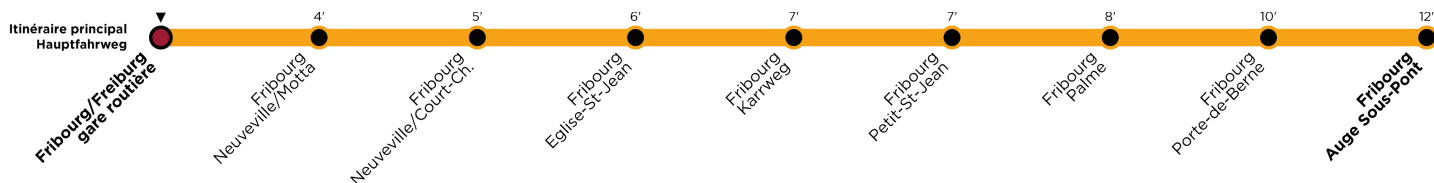

TPF TRAFIC, Service clients, Route du Vieux-Canal 6, 1762 Givisiez
 service.clients@tpf.ch, +41 26 351 02 00, tpf.ch

Validité/Gültigkeit
 15.12.24 - 13.12.25

→ Romont FR, poste

Ligne / Linie 479 Romont - La Maula - Billens
 Au départ de / ab Romont FR, Esplanade Arruffens