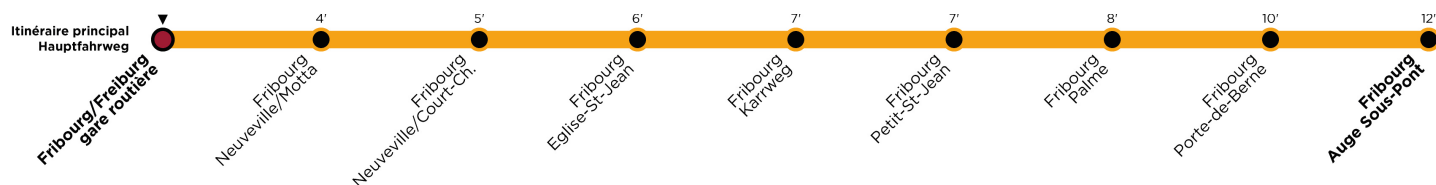

Lu-Ve scolaire Mo-Fr Schulperiode		Lu-Ve vacances* Mo-Fr Ferien*		Sa sauf fêtes Sa o. Feiertage		Di et fêtes So & Feiertage	
05	48	48					
06	05 25 48	05 25 48		48		48	
07	05 25 48	05 25 48		25 48		25 48	
08	00 25 48	05 25 48		25 48		25 48	
09	05 25 48	05 25 48		05 25 48		25 48	
10	05 25 48	05 25 48		05 25 48		25 48	
11	05 25 48	05 25 48		05 25 48		25 48	
12	09 26 48	05 25 48		05 25 48		25 48	
13	05 30 48	05 25 48		05 25 48		25 48	
14	05 25 48	05 25 48		05 25 48		25 48	
15	05 26 48	05 25 48		05 25 48		25 48	
16	06 25 48	05 25 48		05 25 48		25 48	
17	05 25 48	05 25 48		05 25 48		25 48	
18	05 25 48	05 25 48		05 25 48		25 48	
19	05 25 48	05 25 48		05 25 48		25 48	
20	05 24 48	05 24 48		05 24 48		25 48	
21	24 48	24 48		24 48		25 48	
22	24^E 48^E	24^E 48^E		24 48			
23	24^E 48^E	24^E 48^E		24 48			

E : Vendredi / Freitag

Fêtes/Feiertage: 25.-26.12. | 01.-02.01. | 18.04. | 21.04. | 29.05. | 09.06. | 01.08.

*Vacances/*Ferien: 23.12.-03.01. | 03.-07.03. | 21.04.-02.05. | 30.05. | 19.06. | 07.07.-27.08. | 13.-24.10. | 08.12.

TPF TRAFIC, Service clients, Route du Vieux-Canal 6, 1762 Givisiez
service.clients@tpf.ch, +41 26 351 02 00, tpf.ch

Validité/Gültigkeit
15.12.24 - 13.12.25