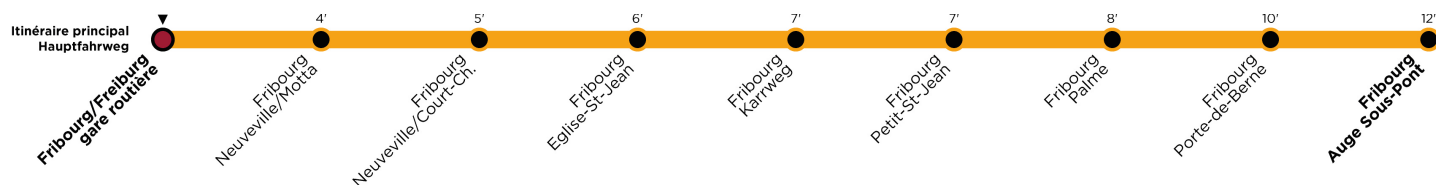

TPF TRAFIC, Service clients, Route du Vieux-Canal 6, 1762 Givisiez
 service.clients@tpf.ch, +41 26 351 02 00, tpf.ch

Validité/Gültigkeit
 15.12.24 - 13.12.25

➔ Romont FR, poste

Ligne / Linie 479 Romont - La Maula - Billens
 Au départ de / ab Romont FR, école primaire