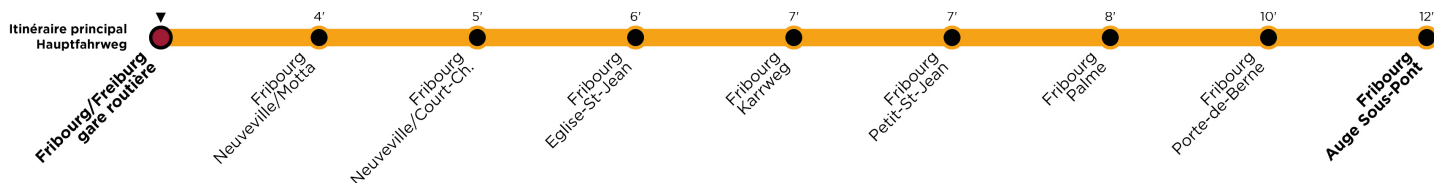

TPF TRAFIC, Service clients, Route du Vieux-Canal 6, 1762 Givisiez
 service.clients@tpf.ch, +41 26 351 02 00, tpf.ch

Validité/Gültigkeit
 15.12.24 - 13.12.25

➔ Romont FR, poste

Ligne / Linie 479 Romont - La Maula - Billens
 Au départ de / ab Romont FR, route d'Arruffens