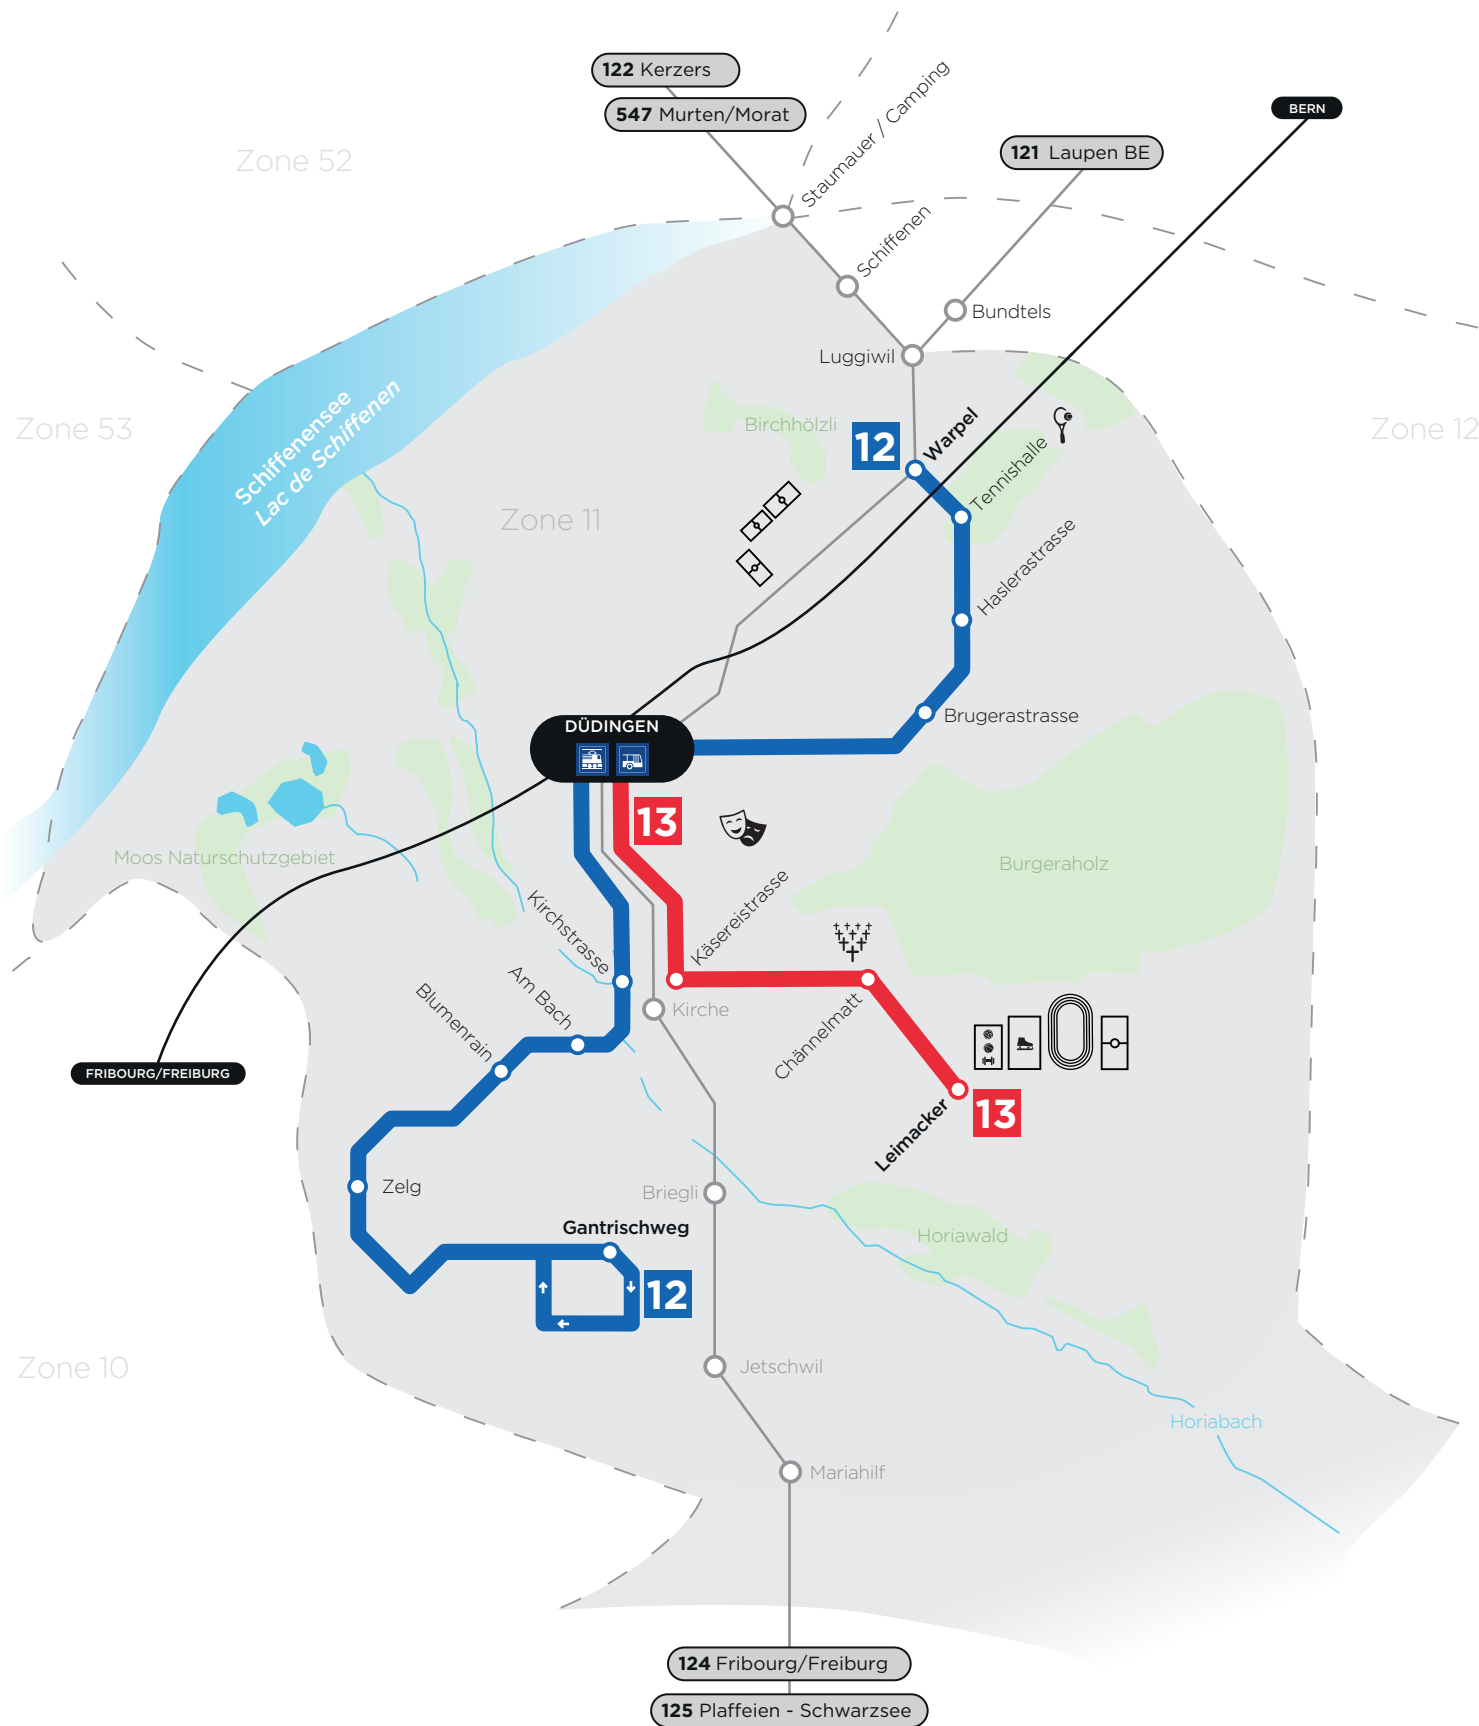

-  **Stadtbusse**
Lignes urbaines
-  **Bahnstrecke**
Chemin de fer
-  **Regioalbusse**
Lignes régionales

-  **12** Warpel - Bahnhof - Gantrischweg
-  **13** Bahnhof - Leimacker

Gültig ab 10.12.2023
Valable à partir du 10.12.2023