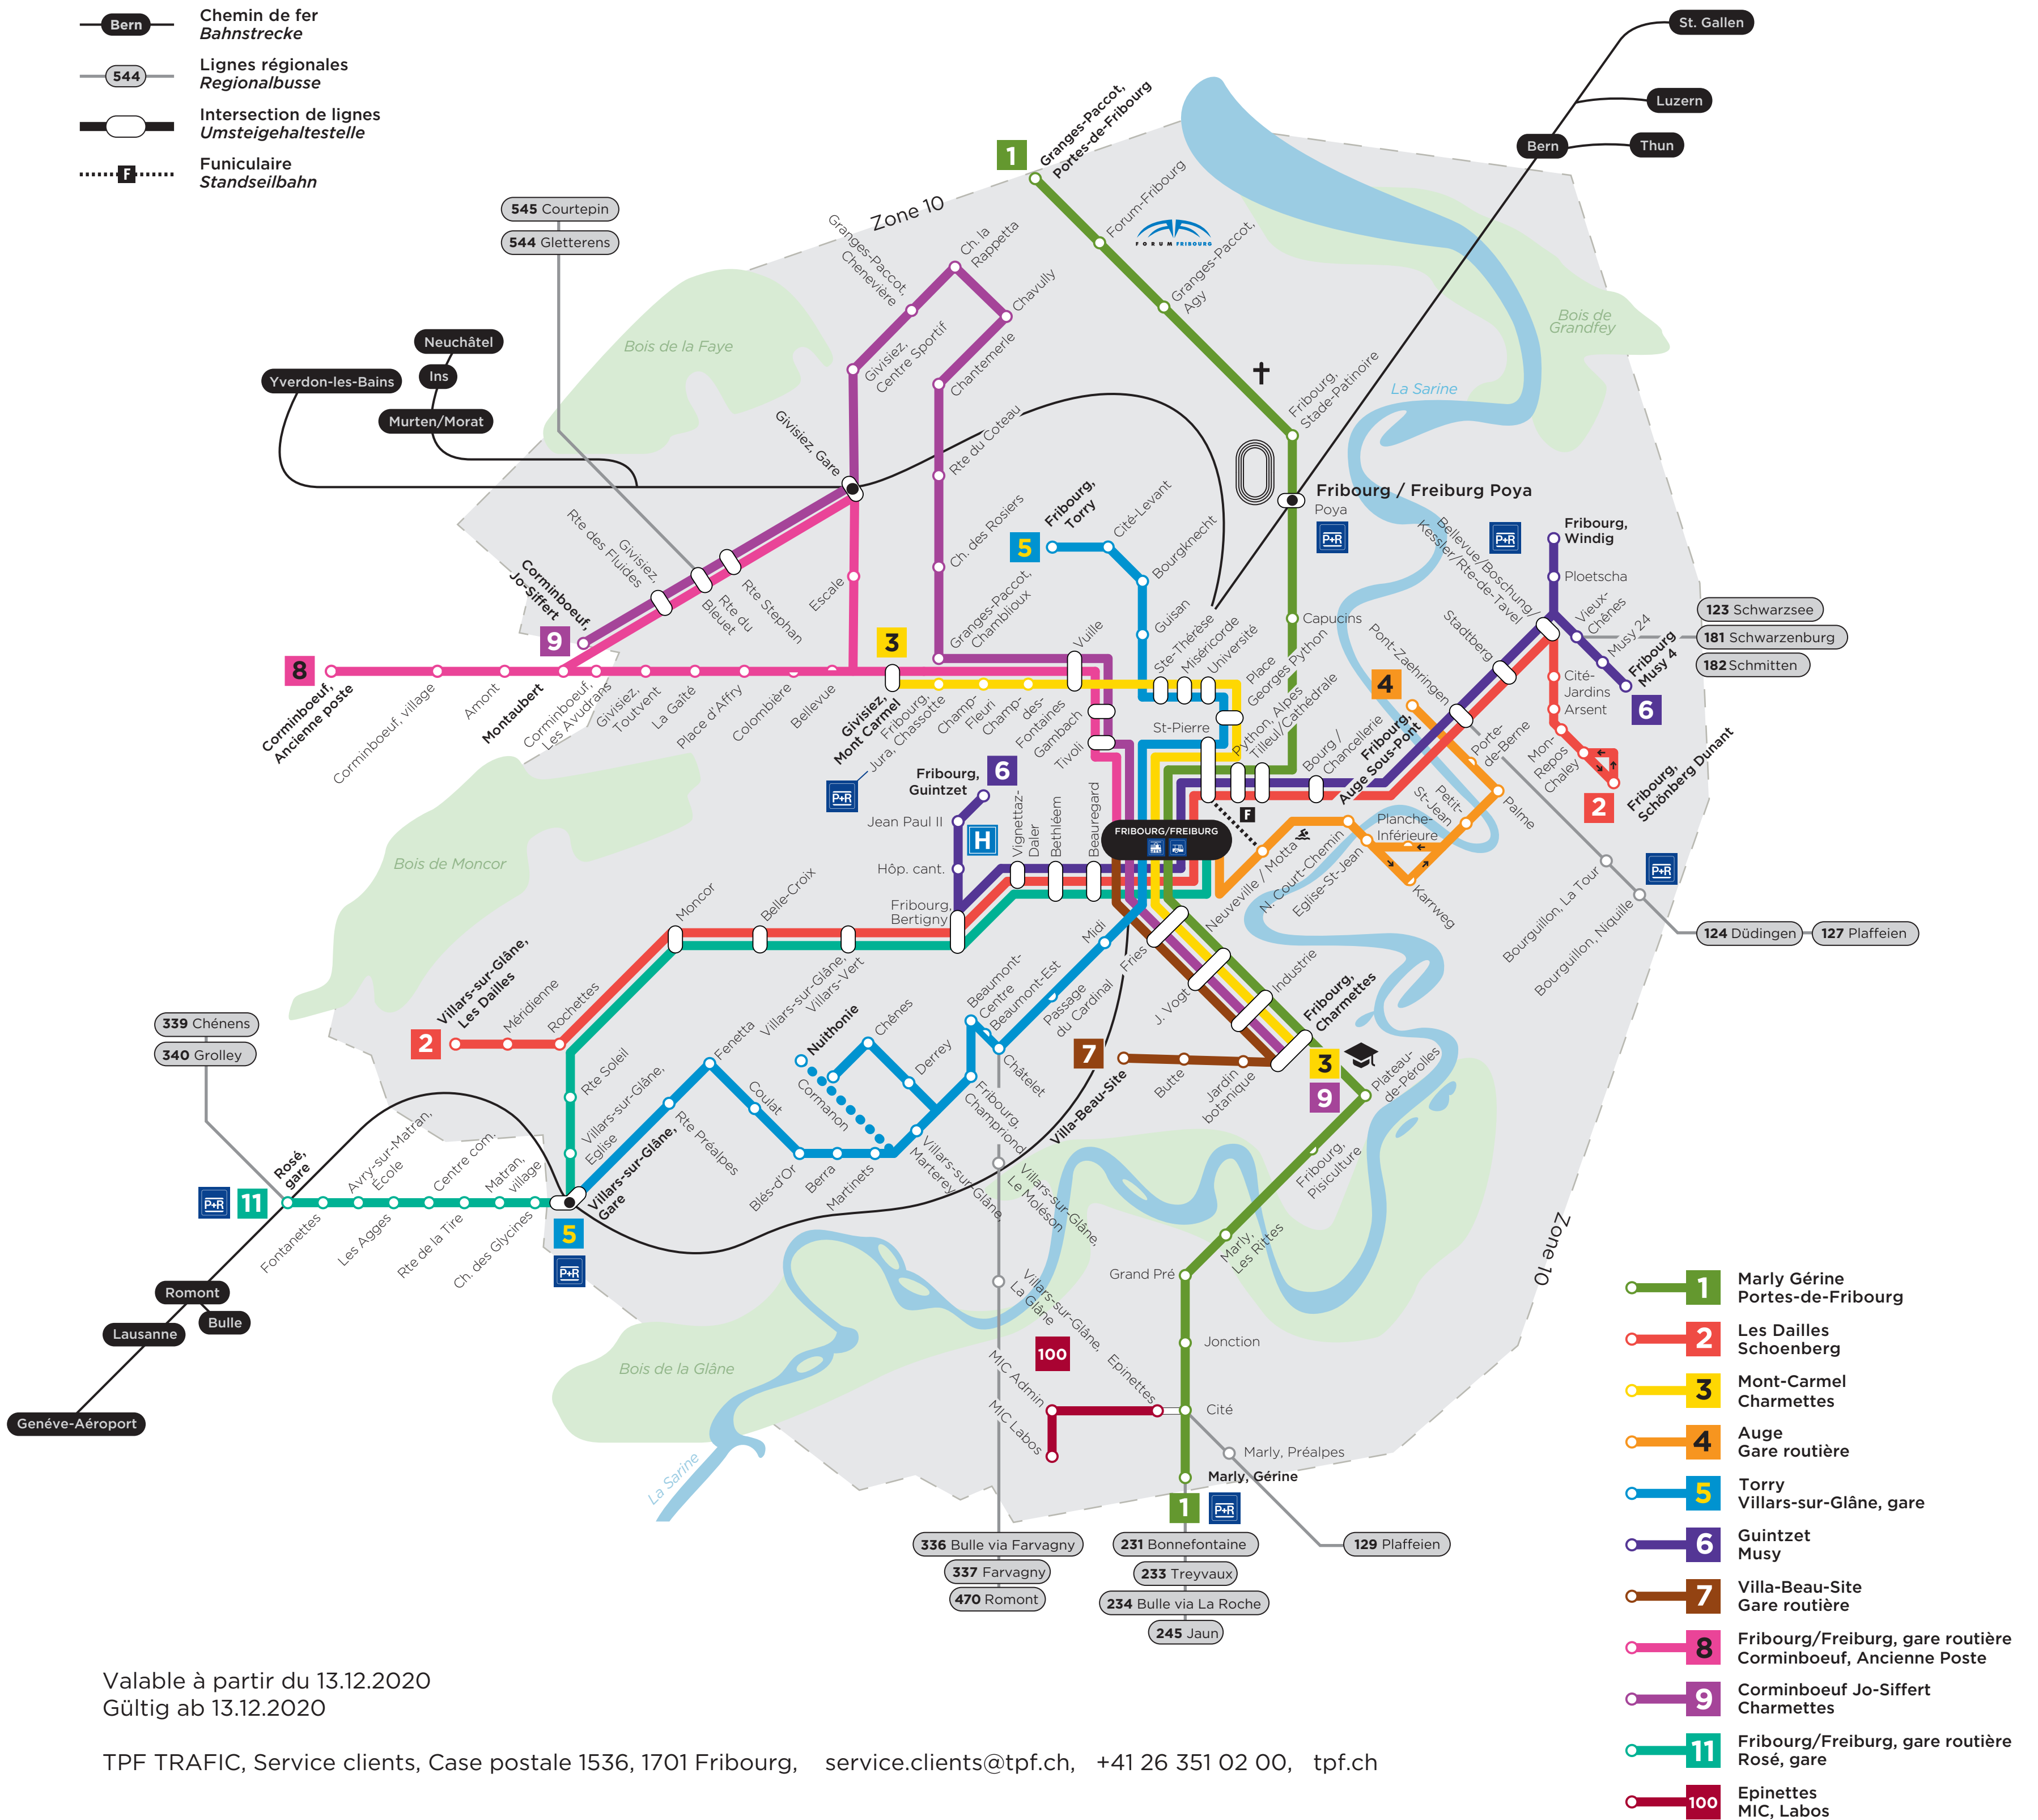

-  Lignes urbaines
Stadtbusse
-  Arrêt unidirectionnel
In eine Fahrtrichtung bediente Haltestellen
-  Chemin de fer
Bahnstrecke
-  Lignes régionales
Regionalbusse
-  Intersection de lignes
Umsteigehaltestelle
-  Funiculaire
Standseilbahn

Valable à partir du 13.12.2020
Gültig ab 13.12.2020

TPF TRAFIC, Service clients, Case postale 1536, 1701 Fribourg, service.clients@tpf.ch, +41 26 351 02 00, tpf.ch