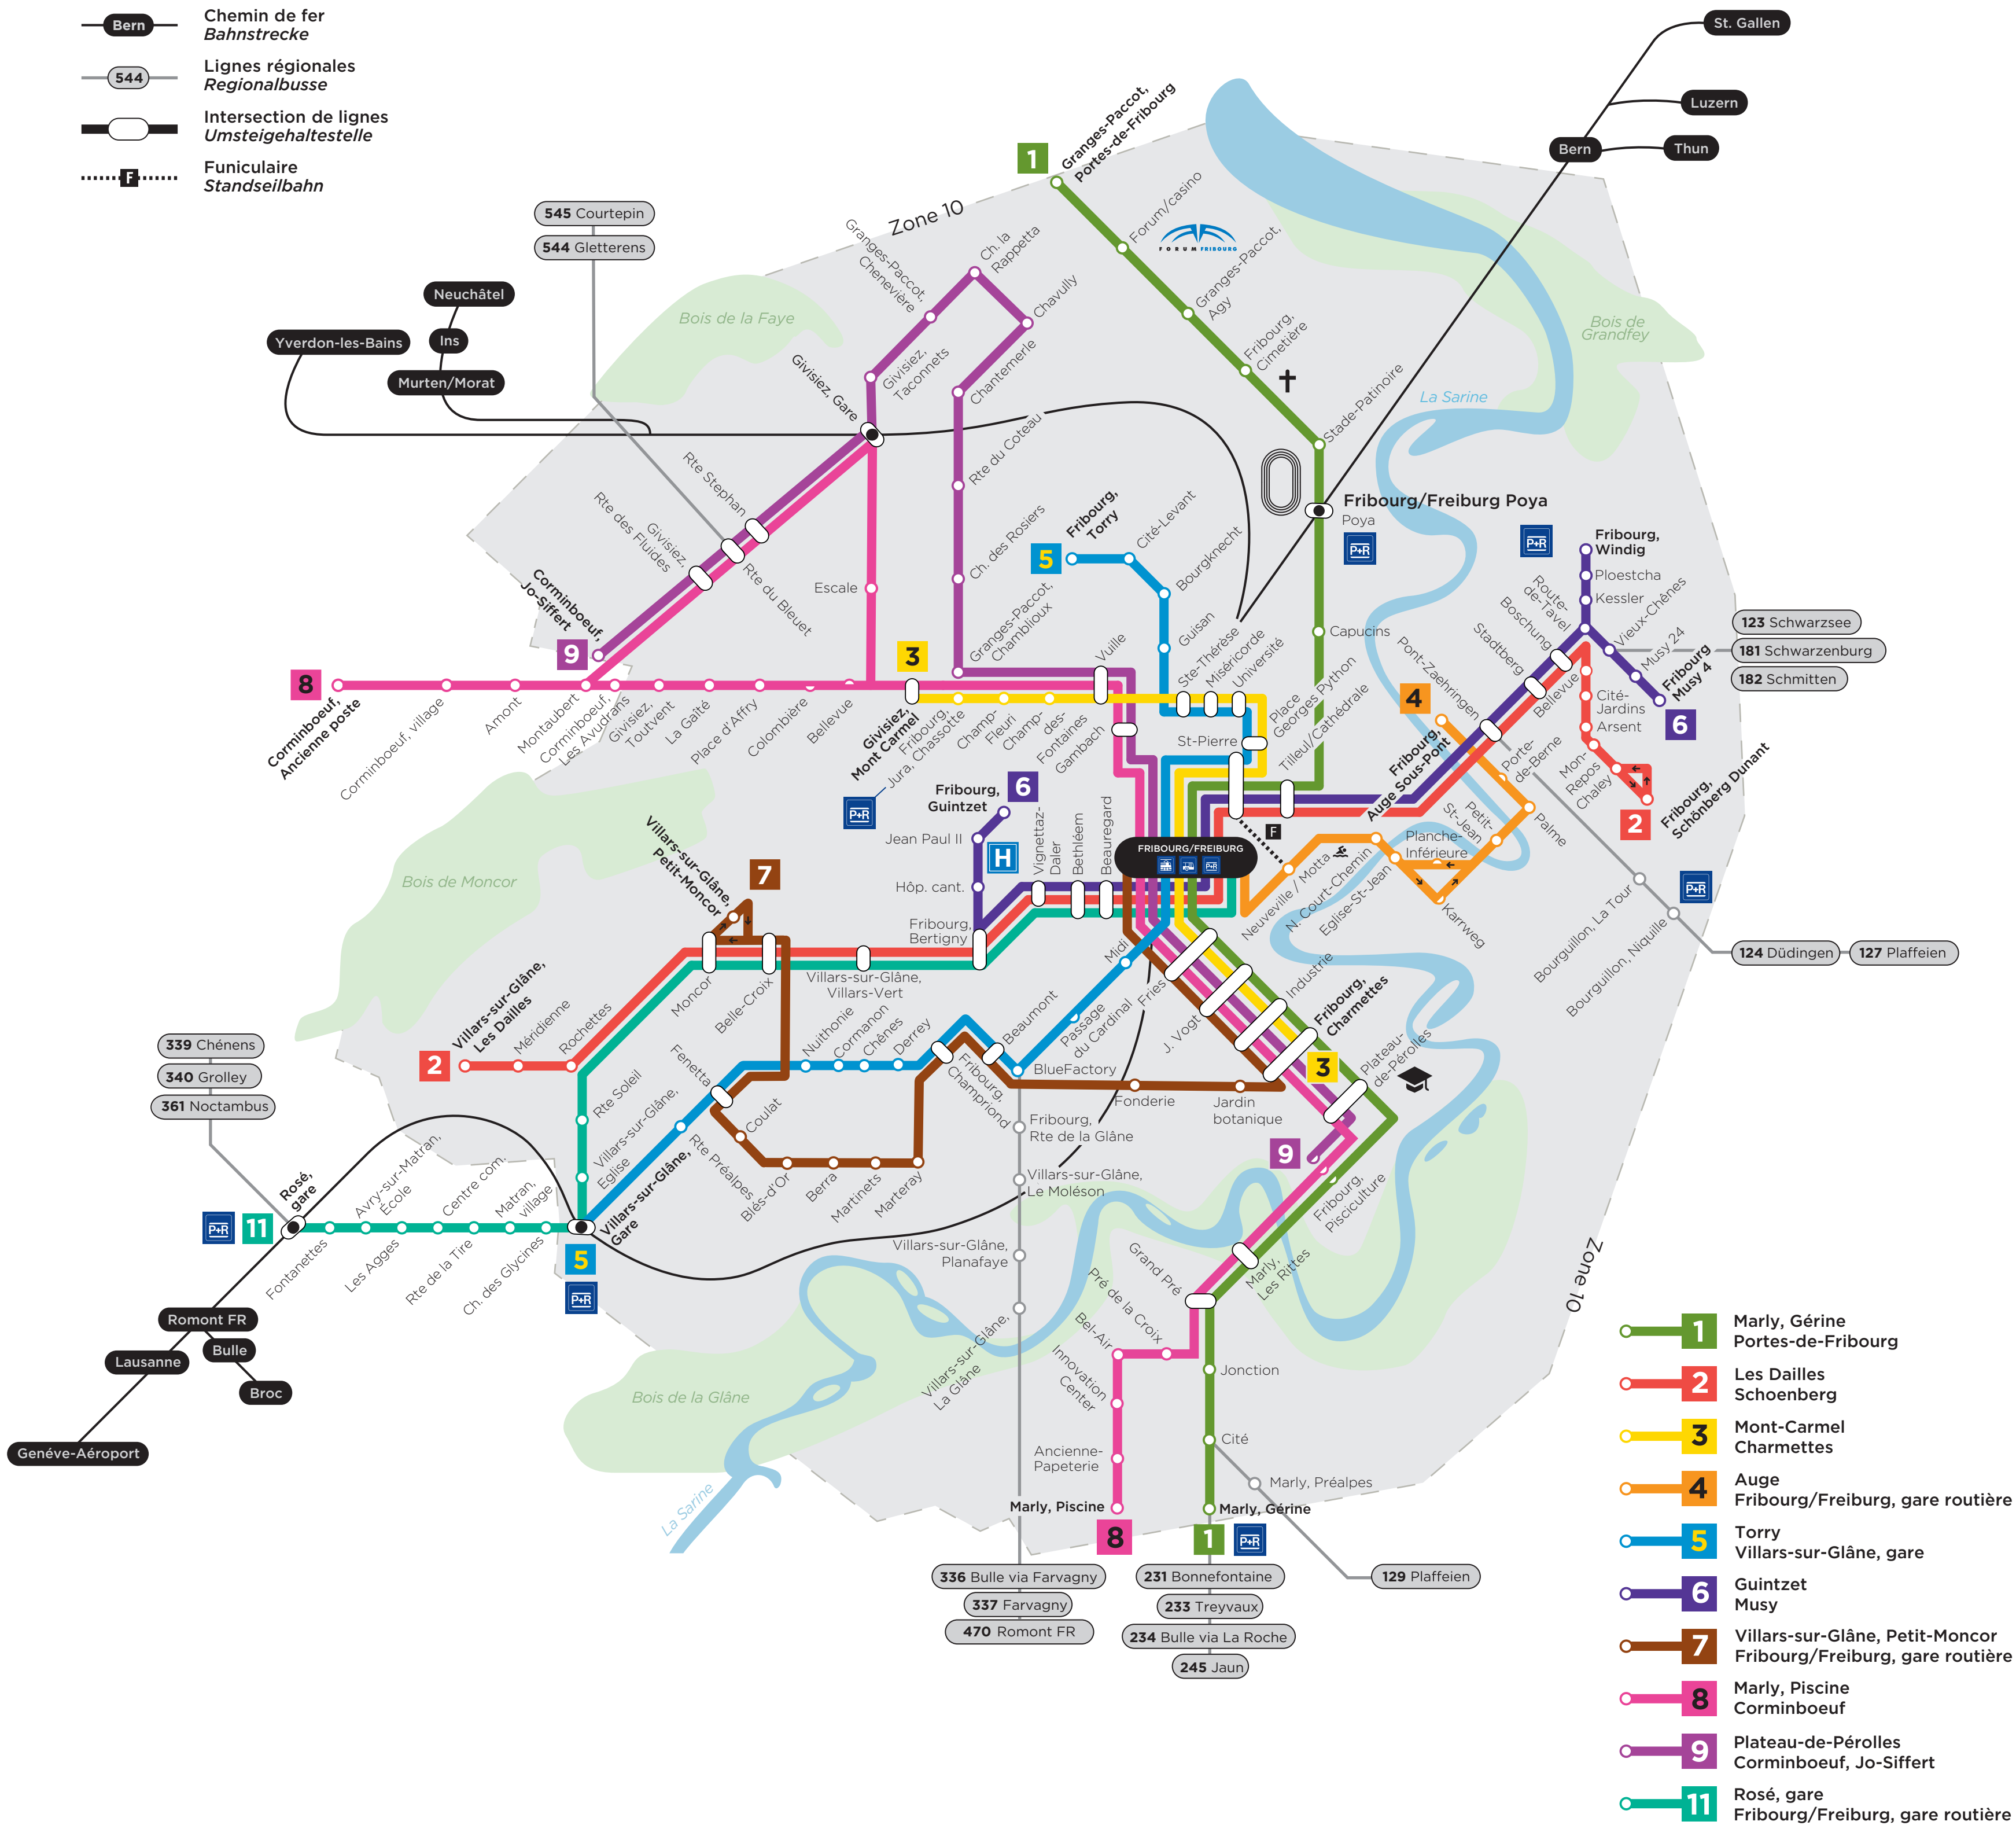

-  Lignes urbaines  
Stadtbusse
-  Arrêt unidirectionnel  
In eine Fahrtrichtung bediente Haltestellen
-  Chemin de fer  
Bahnstrecke
-  Lignes régionales  
Regionalbusse
-  Intersection de lignes  
Umsteigehaltestelle
-  Funiculaire  
Standseilbahn

Gültig ab 11.12.2022  
Valable à partir du 11.12.2022