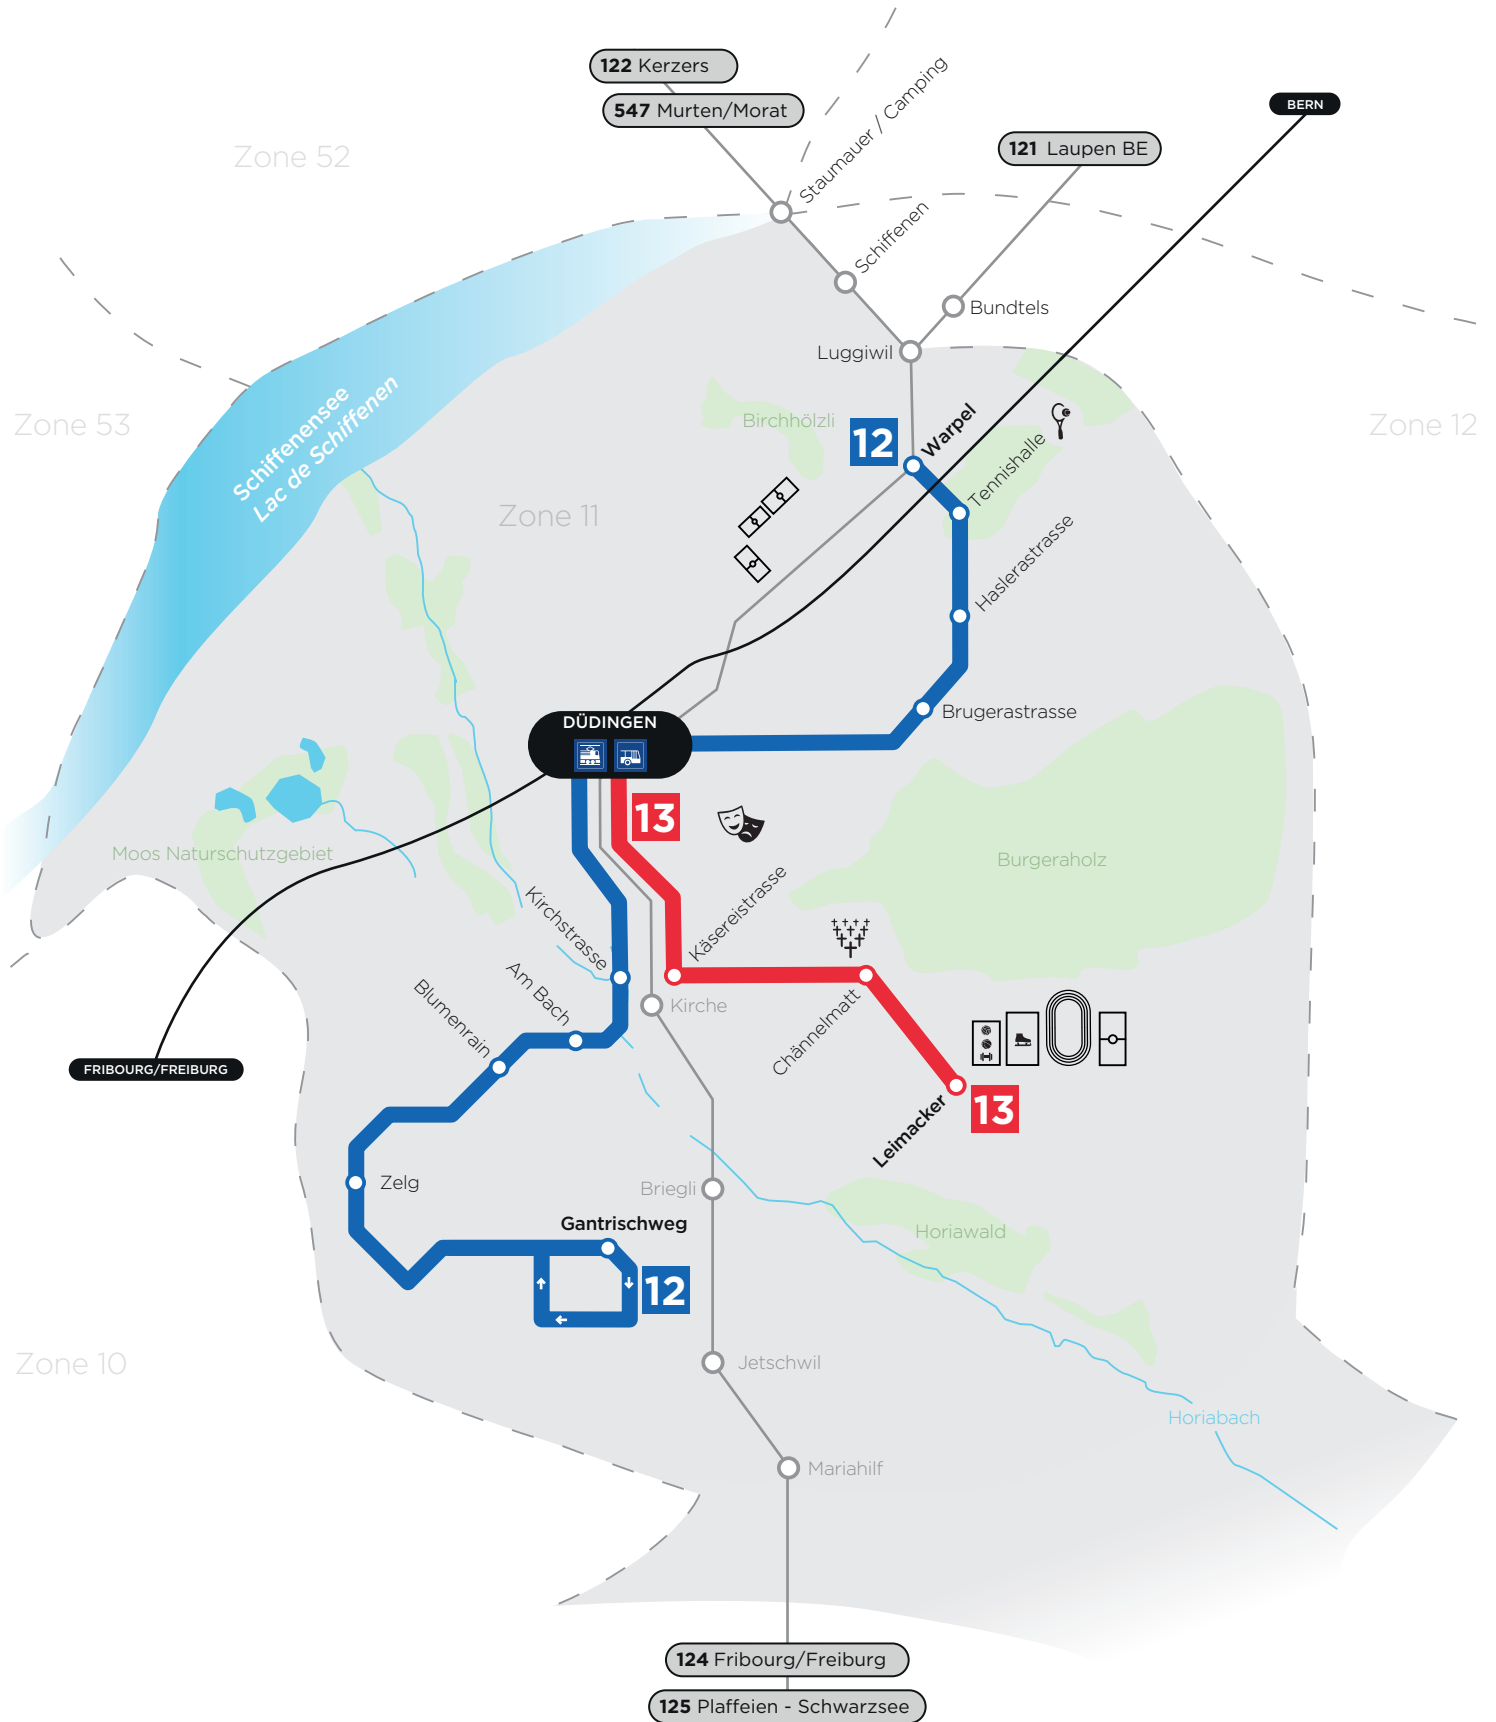

-  **Stadtbusse**
Lignes urbaines
-  **Bahnstrecke**
Chemin de fer
-  **Regioalbusse**
Lignes régionales

-  **12** Warpel - Bahnhof - Gantrischweg
-  **13** Bahnhof - Leimacker

Gültig ab 12.12.2021
Valable à partir du 12.12.2021