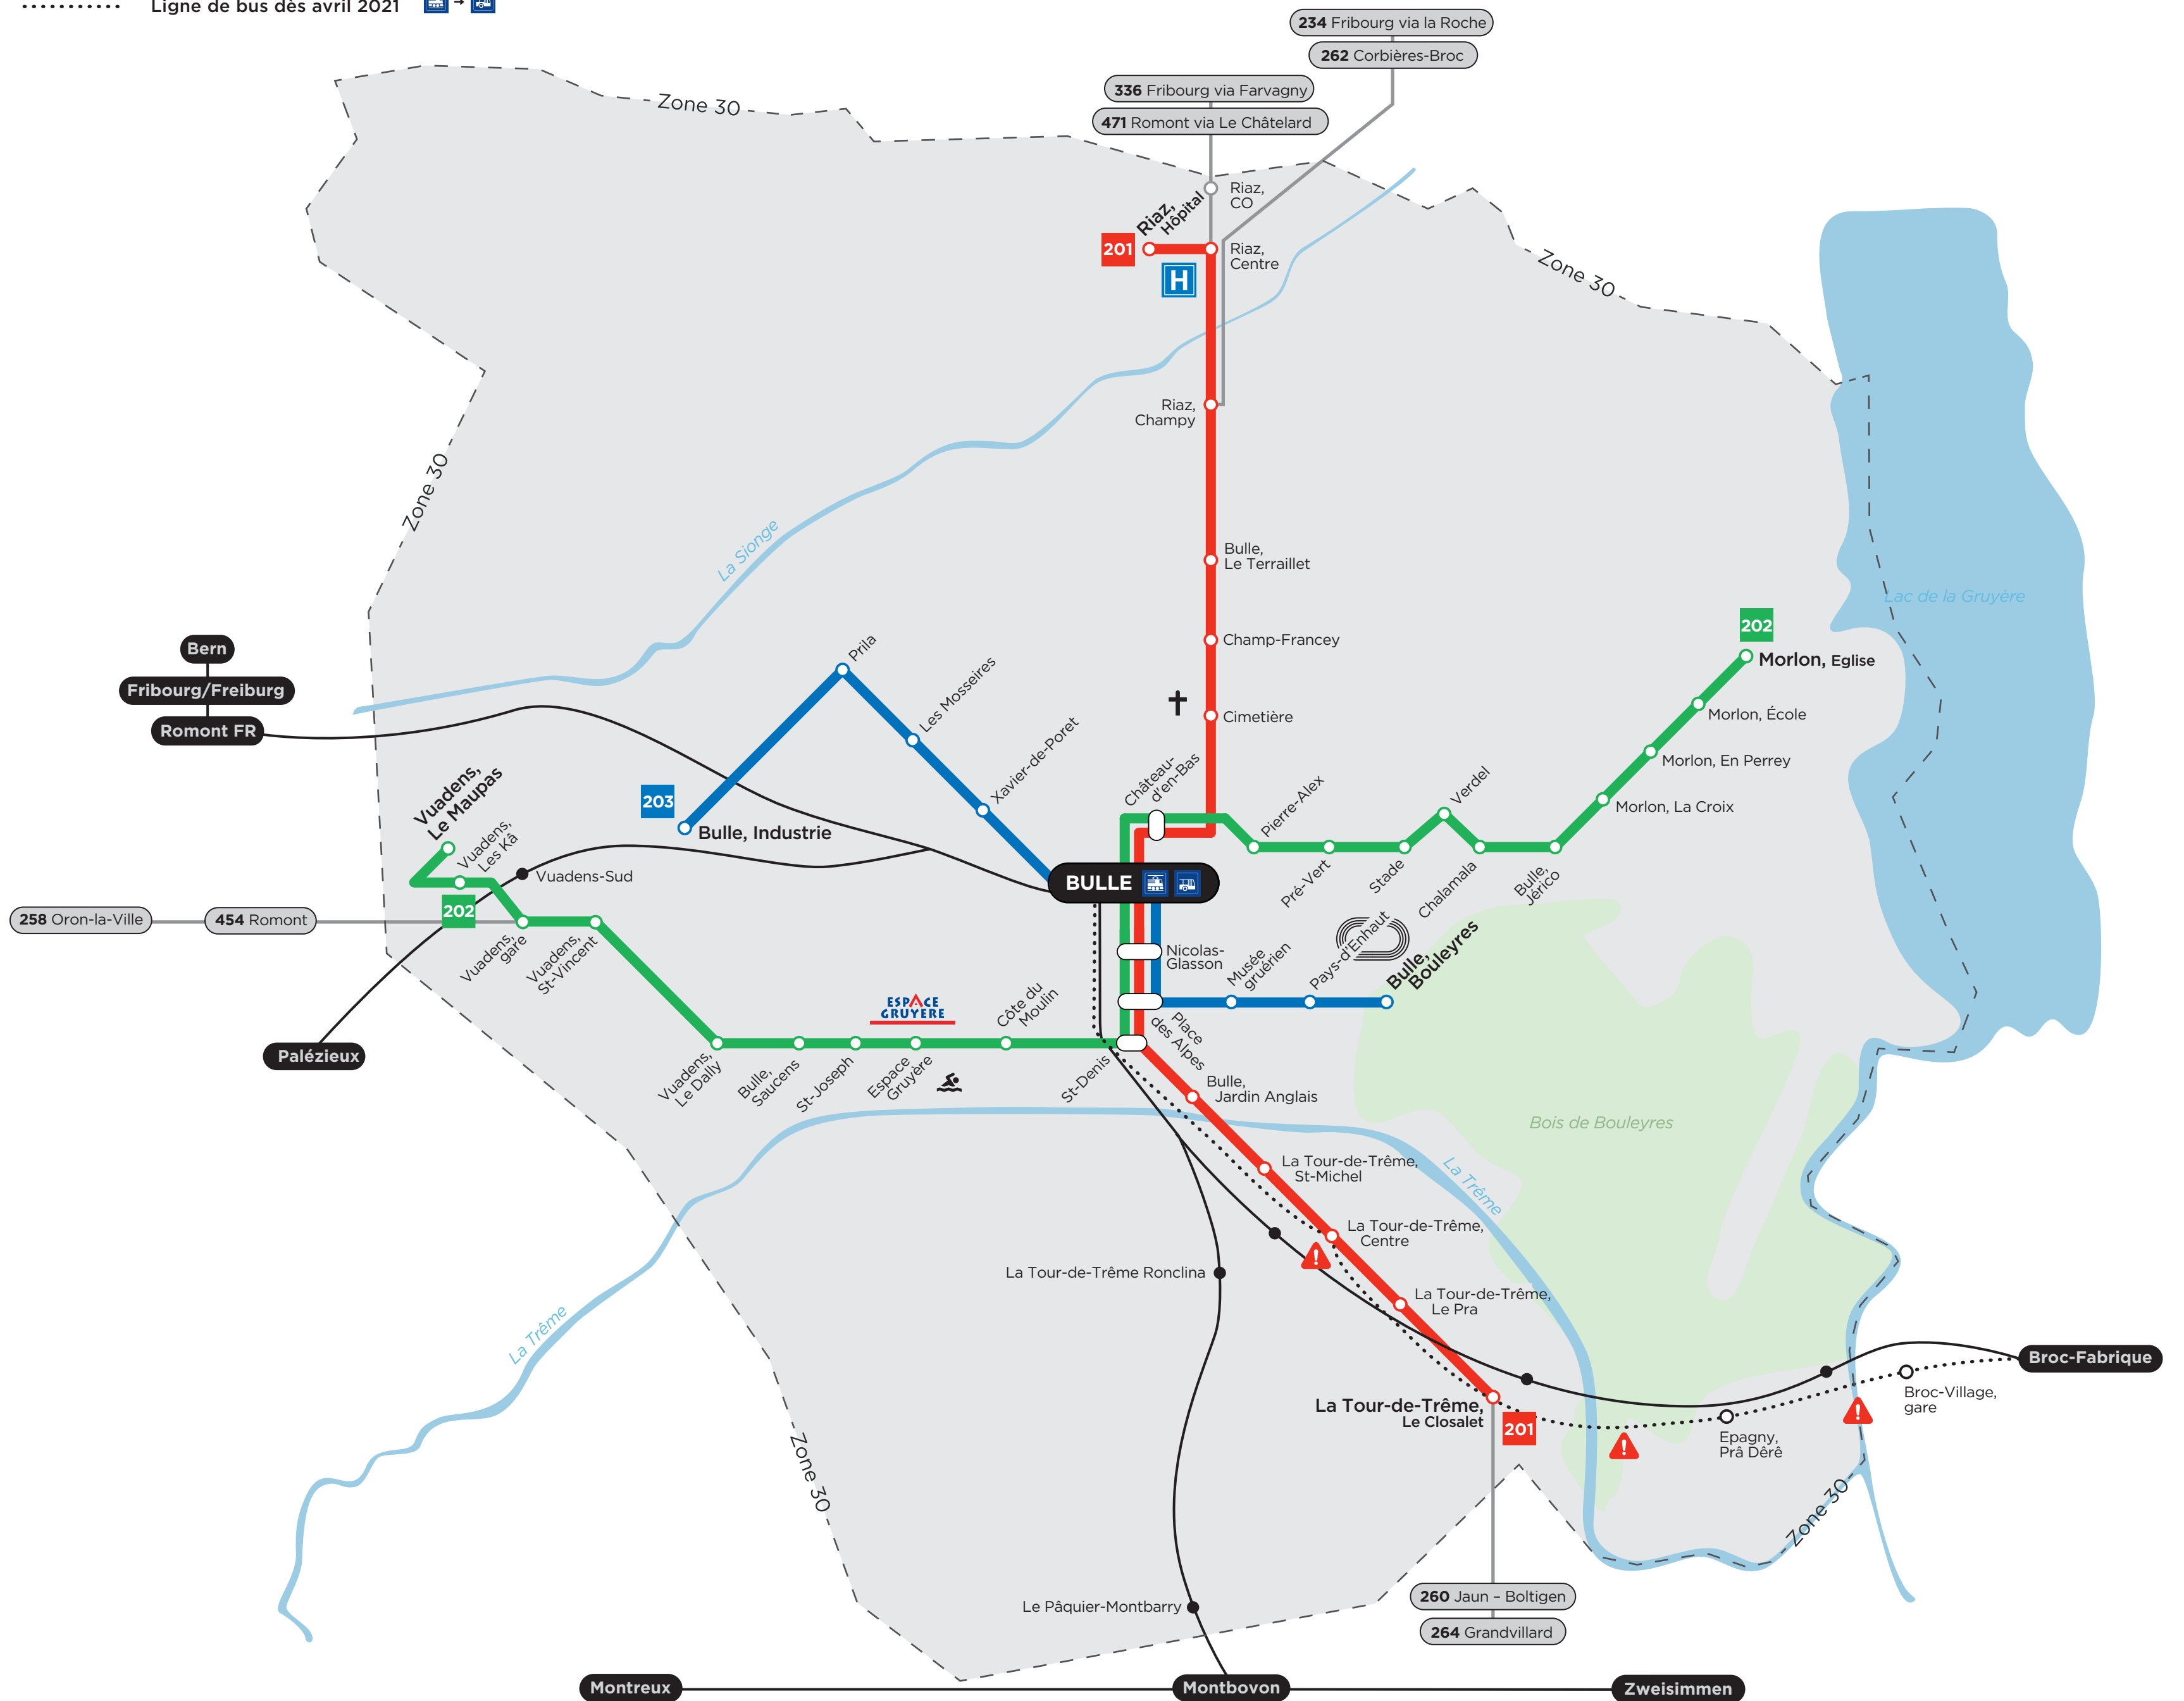

-  Lignes urbaines
-  Chemin de fer
-  Lignes régionales
-  Intersection de lignes
-  Ligne de bus dès avril 2021  

-  **201** La Tour-de-Trême, Le Cloalet
Riaz, Hôpital
-  **202** Morlon, Eglise
Vuadens, Le Maupas
-  **203** Bulle, Bouleyres
Bulle, Industrie

Gültig ab 12.12.2021
Valable à partir du 12.12.2021