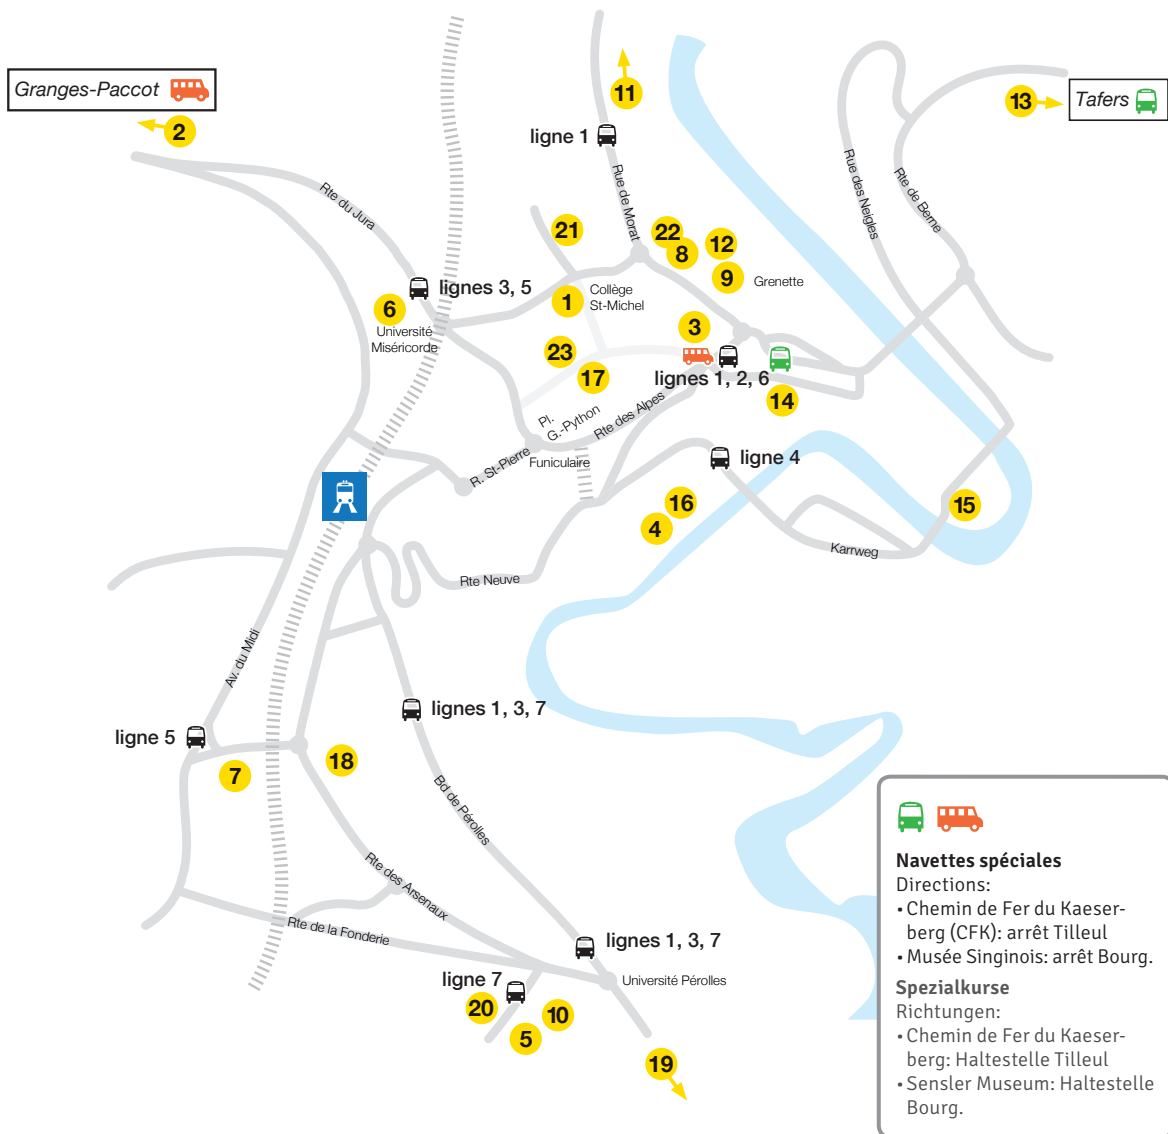

# PLAN-HORAIRES DE BUS

## PLAN-BUSFAHRPLAN

### Haltestellen

1 Place G. Python	3 5	9 Tilleul	1 2 6	17 Place Georges Python	3 5
2 Tilleul	1 2 6	10 Charmettes	1 3 7	18 J. Vogt	1 3 7
3 Tilleul	1 2 6	11 Poya	1	19 Marly, Jonction	1
4 Pertuis	4 F	12 Tilleul	1 2 6	20 Charmettes	1 3 7
5 Charmettes	1 3 7	13 Bourg	2 6	21 Université	3 5
6 Université	3 5	14 Bourg	2 6	22 Tilleul	1 2 6
7 Passage du Cardinal	5	15 Petit-St-Jean	4	23 Place Georges Python	3 5
8 Tilleul	1 2 6	16 Pertuis	4 F		