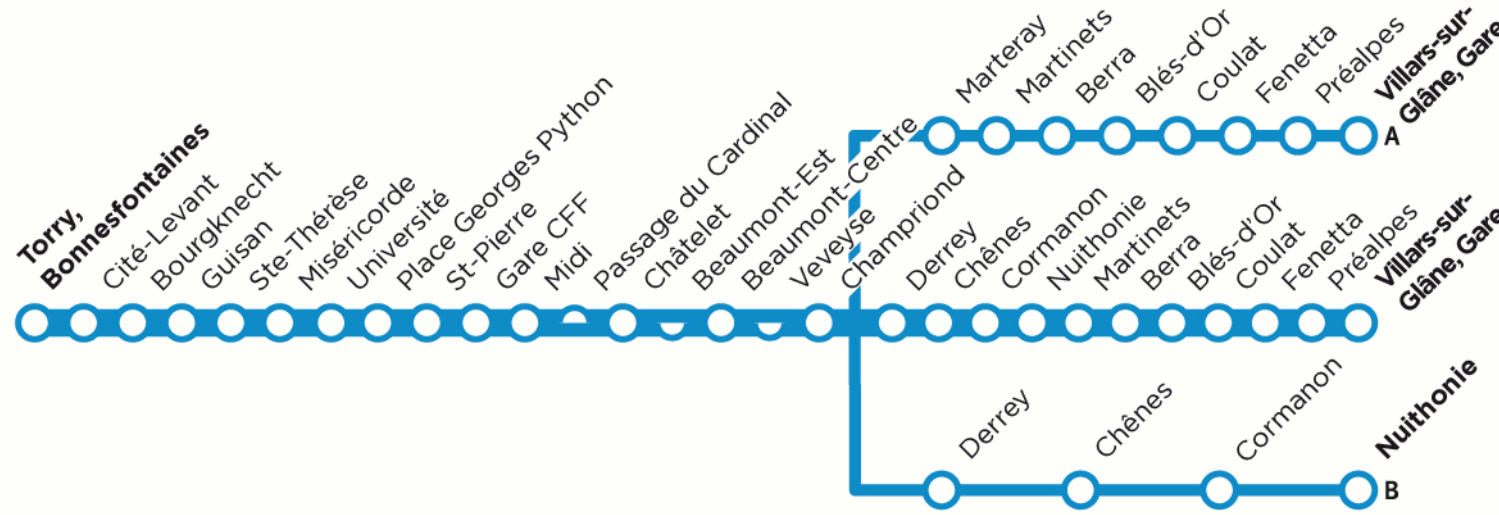

Fribourg, Beaumont-Est

Lu-Ve scolaire Mo-Fr Schulperiode		Lu-Ve Vacances* Mo-Fr Ferien*		Sa sauf fêtes Sa ohne Feiertage		Di et fêtes So und Feiertage	
04		04		04		04	
05		05		05	59	05	52
06	03^D 10^B 18^D 25^B 33^D 40^B 48^D 55^B	06	03^D 10^B 18^D 25^B 33^D 40^B 48^D 55^B	06	18 33 48	06	18 48
07	03^D 10^B 18^D 25^B 33^D 40^B 48^D 55^B	07	03^D 10^B 18^D 25^B 33^D 40^B 48^D 55^B	07	03 18 33 48	07	18 33 48
08	03^D 10^B 18^D 25^B 33^D 40^B 48^D 55^B	08	03^D 10^B 18^D 25^B 33^D 40^B 48^D 55^B	08	03 18 33 48	08	03 18 33 48
09	03^D 10^B 18^D 25^B 33^D 40^B 48^D 55^B	09	03^D 10^B 18^D 25^B 33^D 40^B 48^D 55^B	09	03 10^B 18^D 25^B 33^D 40^B 48^D 55^B	09	03 18 33 48
10	03^D 10^B 18^D 25^B 33^D 40^B 48^D 55^B	10	03^D 10^B 18^D 25^B 33^D 40^B 48^D 55^B	10	03^D 10^B 18^D 25^B 33^D 40^B 48^D 55^B	10	03 18 33 48
11	03^D 10^B 18^D 25^B 33^D 40^B 48^D 55^B	11	03^D 10^B 18^D 25^B 33^D 40^B 48^D 55^B	11	03^D 10^B 18^D 25^B 33^D 40^B 48^D 55^B	11	03 18 33 48
12	03^D 10^B 18^D 25^B 33^D 40^B 48^D 55^B	12	03^D 10^B 18^D 25^B 33^D 40^B 48^D 55^B	12	03^D 10^B 18^D 25^B 33^D 40^B 48^D 55^B	12	03 18 33 48
13	03^D 10^B 18^D 25^B 33^D 40^B 48^D 55^B	13	03^D 10^B 18^D 25^B 33^D 40^B 48^D 55^B	13	03^D 10^B 18^D 25^B 33^D 40^B 48^D 55^B	13	03 18 33 48
14	03^D 10^B 18^D 25^B 33^D 40^B 48^D 55^B	14	03^D 10^B 18^D 25^B 33^D 40^B 48^D 55^B	14	03^D 10^B 18^D 25^B 33^D 40^B 48^D 55^B	14	03 18 33 48
15	03^D 10^B 18^D 25^B 33^D 40^B 48^D 55^B	15	03^D 10^B 18^D 25^B 33^D 40^B 48^D 55^B	15	03^D 10^B 18^D 25^B 33^D 40^B 48^D 55^B	15	03 18 33 48
16	03^D 10^B 18^D 25^B 33^D 40^B 48^D 55^B	16	03^D 10^B 18^D 25^B 33^D 40^B 48^D 55^B	16	03^D 10^B 18^D 25^B 33^D 40^B 48^D 55	16	03 18 33 48
17	03^D 10^B 18^D 25^B 33^D 40^B 48^D 55^B	17	03^D 10^B 18^D 25^B 33^D 40^B 48^D 55^B	17	03 18 33 48	17	03 18 33 48
18	03^D 10^B 18^D 25^B 33^D 40^B 48^D 55^B	18	03^D 10^B 18^D 25^B 33^D 40^B 48^D 55^B	18	03 18 33 48	18	03 18 33 48
19	03^D 10^B 18^D 25^B 33^D 40^B 48^D 55^B	19	03^D 10^B 18^D 25^B 33^D 40^B 48^D 55^B	19	03 18 33 48	19	03 18 33 48
20	03^D 10^B 18^D 25 33 48	20	03^D 10^B 18^D 25 33 48	20	03 18 33 48	20	03 18 33 48
21	03 18 33 48	21	03 18 33 48	21	03 18 33 48	21	03 18 33 48
22	03 18 33 48	22	03 18 33 48	22	03 18 33 48	22	03 18 33 48
23	03 18 33 48	23	03 18 33 48	23	03 18 33 48	23	03 18 33 48
00		00		00		00	

B = Jusqu'à Nuithonie

D = Via Marteray (parcours A sur plan - Strecke A auf Plan)

Fêtes/Feiertage: 25-26.12 | 1-2.1 | 19.4 | 22.4 | 30.5 | 10.6 | 1.8

*: 24.12-4.1 | 4.3-8.3 | 15.4-26.4 | 31.5 | 20.6 | 8.7-28.8 | 21.10-1.11

TPF TRAFIC

Service clients, Case postale 1536, 1701 Fribourg, service.clients@tpf.ch, +41 26 351 02 00, tpf.ch

Validité/Gültigkeit: 09.12.18 - 14.12.19