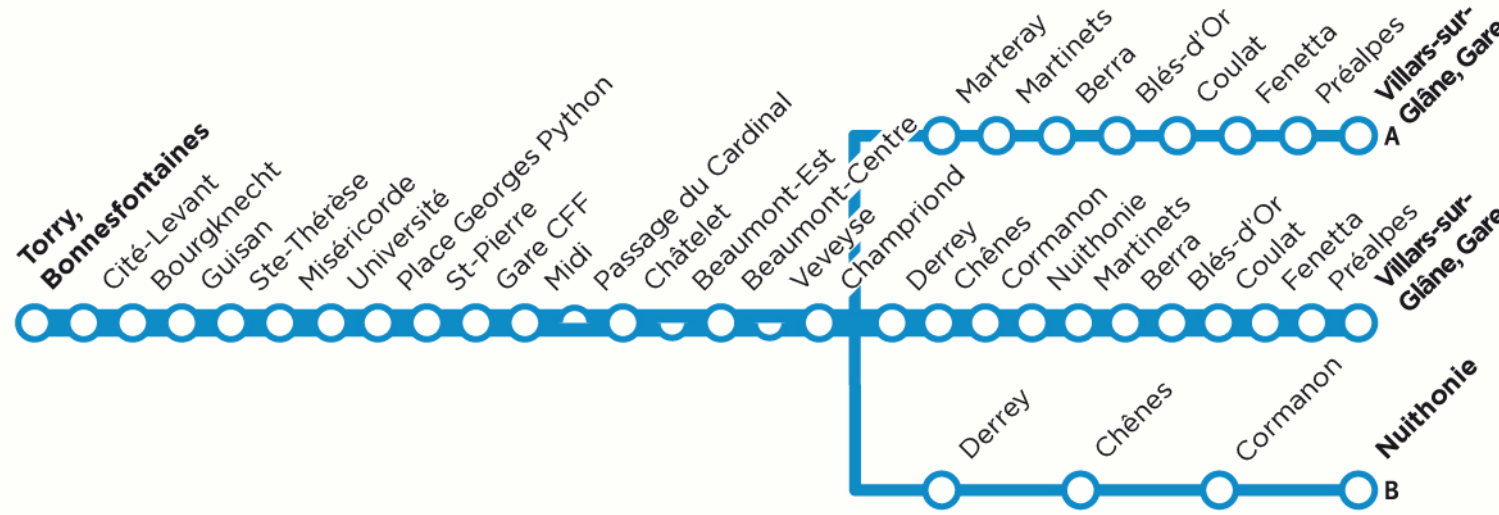

Villars-sur-Glâne, Coulat

Lu-Ve scolaire Mo-Fr Schulperiode		Lu-Ve Vacances* Mo-Fr Ferien*		Sa sauf fêtes Sa ohne Feiertage		Di et fêtes So und Feiertage	
04		04		04		04	
05		05		05		05	
06	10^D 25^D 40^D 55^D	06	10^D 25^D 40^D 55^D	06	09 28 43 58	06	02 28 58
07	10^D 25^D 40^D 55^D	07	10^D 25^D 40^D 55^D	07	13 28 43 58	07	28 43 58
08	10^D 25^D 40^D 55^D	08	10^D 25^D 40^D 55^D	08	13 28 43 58	08	13 28 43 58
09	10^D 25^D 40^D 55^D	09	10^D 25^D 40^D 55^D	09	13 25^D 40^D 55^D	09	13 28 43 58
10	10^D 25^D 40^D 55^D	10	10^D 25^D 40^D 55^D	10	10^D 25^D 40^D 55^D	10	13 28 43 58
11	10^D 25^D 40^D 55^D	11	10^D 25^D 40^D 55^D	11	10^D 25^D 40^D 55^D	11	13 28 43 58
12	10^D 25^D 40^D 55^D	12	10^D 25^D 40^D 55^D	12	10^D 25^D 40^D 55^D	12	13 28 43 58
13	10^D 25^D 40^D 55^D	13	10^D 25^D 40^D 55^D	13	10^D 25^D 40^D 55^D	13	13 28 43 58
14	10^D 25^D 40^D 55^D	14	10^D 25^D 40^D 55^D	14	10^D 25^D 40^D 55^D	14	13 28 43 58
15	10^D 25^D 40^D 55^D	15	10^D 25^D 40^D 55^D	15	10^D 25^D 40^D 55^D	15	13 28 43 58
16	10^D 25^D 40^D 55^D	16	10^D 25^D 40^D 55^D	16	10^D 25^D 40^D 55^D	16	13 28 43 58
17	10^D 25^D 40^D 55^D	17	10^D 25^D 40^D 55^D	17	05 13 28 43 58	17	13 28 43 58
18	10^D 25^D 40^D 55^D	18	10^D 25^D 40^D 55^D	18	13 28 43 58	18	13 28 43 58
19	10^D 25^D 40^D 55^D	19	10^D 25^D 40^D 55^D	19	13 28 43 58	19	13 28 43 58
20	10^D 25^D 35 43 58	20	10^D 25^D 35 43 58	20	13 28 43 58	20	13 28 43 58
21	13 28 43 58	21	13 28 43 58	21	13 28 43 58	21	13 28 43 58
22	13 28 43 58	22	13 28 43 58	22	13 28 43 58	22	13 28 43 58
23	13 28 43 58	23	13 28 43 58	23	13 28 43 58	23	13 28 43 58
00		00		00		00	

D = Via Marteray (parcours A sur plan - Strecke A auf Plan)

Fêtes/Feiertage: 25-26.12 | 1-2.1 | 19.4 | 22.4 | 30.5 | 10.6 | 1.8
*: 24.12-4.1 | 4.3-8.3 | 15.4-26.4 | 31.5 | 20.6 | 8.7-28.8 | 21.10-1.11

TPF TRAFIC
Service clients, Case postale 1536, 1701 Fribourg, service.clients@tpf.ch, +41 26 351 02 00, tpf.ch

Validité/Gültigkeit: 09.12.18 - 14.12.19