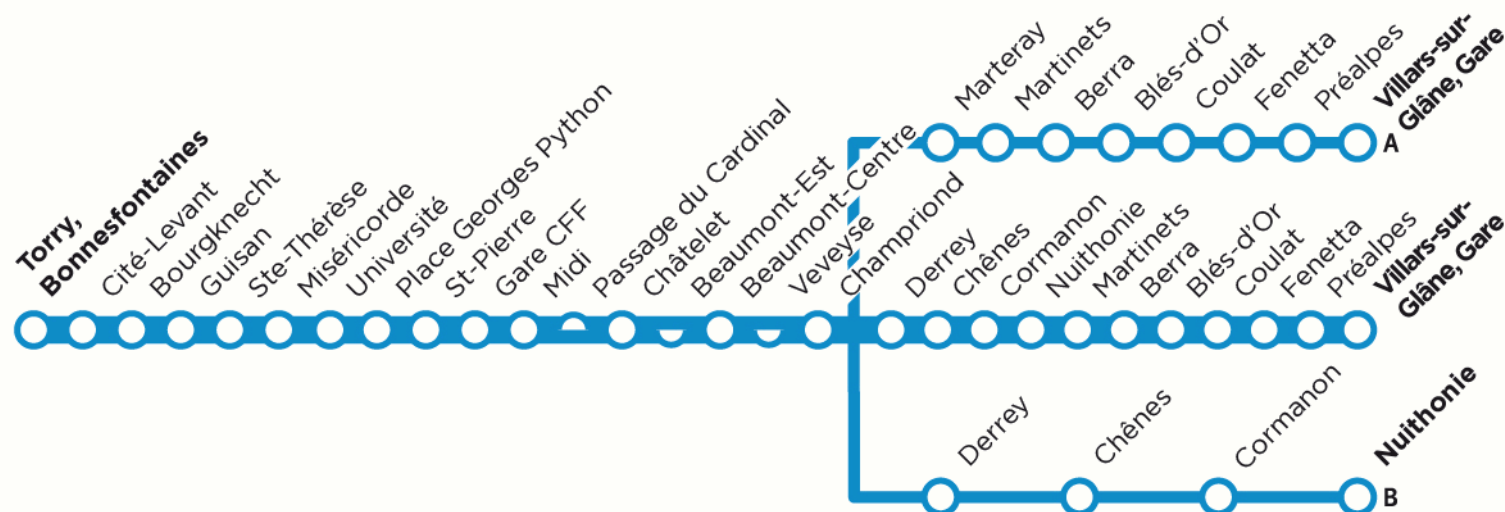

→ Villars Sud

Fribourg/Freiburg, Place de la Gare

Lu-Ve scolaire Mo-Fr Schulperiode		Lu-Ve Vacances* Mo-Fr Ferien*		Sa sauf fêtes Sa ohne Feiertage		Di et fêtes So und Feiertage	
04		04		04		04	
05		05		05	56	05	49
06	00^D 07^B 15^D 22^B 30^D 37^B 45^D 52^B	06	00^D 07^B 15^D 22^B 30^D 37^B 45^D 52^B	06	15 30 45	06	15 45
07	00^D 07^B 15^D 22^B 30^D 37^B 45^D 52^B	07	00^D 07^B 15^D 22^B 30^D 37^B 45^D 52^B	07	00 15 30 45	07	15 30 45
08	00^D 07^B 15^D 22^B 30^D 37^B 45^D 52^B	08	00^D 07^B 15^D 22^B 30^D 37^B 45^D 52^B	08	00 15 30 45	08	00 15 30 45
09	00^D 07^B 15^D 22^B 30^D 37^B 45^D 52^B	09	00^D 07^B 15^D 22^B 30^D 37^B 45^D 52^B	09	00 07^B 15^D 22^B 30^D 37^B 45^D 52^B	09	00 15 30 45
10	00^D 07^B 15^D 22^B 30^D 37^B 45^D 52^B	10	00^D 07^B 15^D 22^B 30^D 37^B 45^D 52^B	10	00^D 07^B 15^D 22^B 30^D 37^B 45^D 52^B	10	00 15 30 45
11	00^D 07^B 15^D 22^B 30^D 37^B 45^D 52^B	11	00^D 07^B 15^D 22^B 30^D 37^B 45^D 52^B	11	00^D 07^B 15^D 22^B 30^D 37^B 45^D 52^B	11	00 15 30 45
12	00^D 07^B 15^D 22^B 30^D 37^B 45^D 52^B	12	00^D 07^B 15^D 22^B 30^D 37^B 45^D 52^B	12	00^D 07^B 15^D 22^B 30^D 37^B 45^D 52^B	12	00 15 30 45
13	00^D 07^B 15^D 22^B 30^D 37^B 45^D 52^B	13	00^D 07^B 15^D 22^B 30^D 37^B 45^D 52^B	13	00^D 07^B 15^D 22^B 30^D 37^B 45^D 52^B	13	00 15 30 45
14	00^D 07^B 15^D 22^B 30^D 37^B 45^D 52^B	14	00^D 07^B 15^D 22^B 30^D 37^B 45^D 52^B	14	00^D 07^B 15^D 22^B 30^D 37^B 45^D 52^B	14	00 15 30 45
15	00^D 07^B 15^D 22^B 30^D 37^B 45^D 52^B	15	00^D 07^B 15^D 22^B 30^D 37^B 45^D 52^B	15	00^D 07^B 15^D 22^B 30^D 37^B 45^D 52^B	15	00 15 30 45
16	00^D 07^B 15^D 22^B 30^D 37^B 45^D 52^B	16	00^D 07^B 15^D 22^B 30^D 37^B 45^D 52^B	16	00^D 07^B 15^D 22^B 30^D 37^B 45^D 52	16	00 15 30 45
17	00^D 07^B 15^D 22^B 30^D 37^B 45^D 52^B	17	00^D 07^B 15^D 22^B 30^D 37^B 45^D 52^B	17	00 15 30 45	17	00 15 30 45
18	00^D 07^B 15^D 22^B 30^D 37^B 45^D 52^B	18	00^D 07^B 15^D 22^B 30^D 37^B 45^D 52^B	18	00 15 30 45	18	00 15 30 45
19	00^D 07^B 15^D 22^B 30^D 37^B 45^D 52^B	19	00^D 07^B 15^D 22^B 30^D 37^B 45^D 52^B	19	00 15 30 45	19	00 15 30 45
20	00^D 07^B 15^D 22 30 45	20	00^D 07^B 15^D 22 30 45	20	00 15 30 45	20	00 15 30 45
21	00 15 30 45	21	00 15 30 45	21	00 15 30 45	21	00 15 30 45

B = Jusqu'à Nuithonie

D = Via Marteray (parcours A sur plan - Strecke A auf Plan)

Fêtes/Feiertage: 25-26.12 | 1-2.1 | 19.4 | 22.4 | 30.5 | 10.6 | 1.8

*: 24.12-4.1 | 4.3-8.3 | 15.4-26.4 | 31.5 | 20.6 | 8.7-28.8 | 21.10-1.11

TPF TRAFIC

Service clients, Case postale 1536, 1701 Fribourg, service.clients@tpf.ch, +41 26 351 02 00, tpf.ch

Validité/Gültigkeit: 09.12.18 - 14.12.19