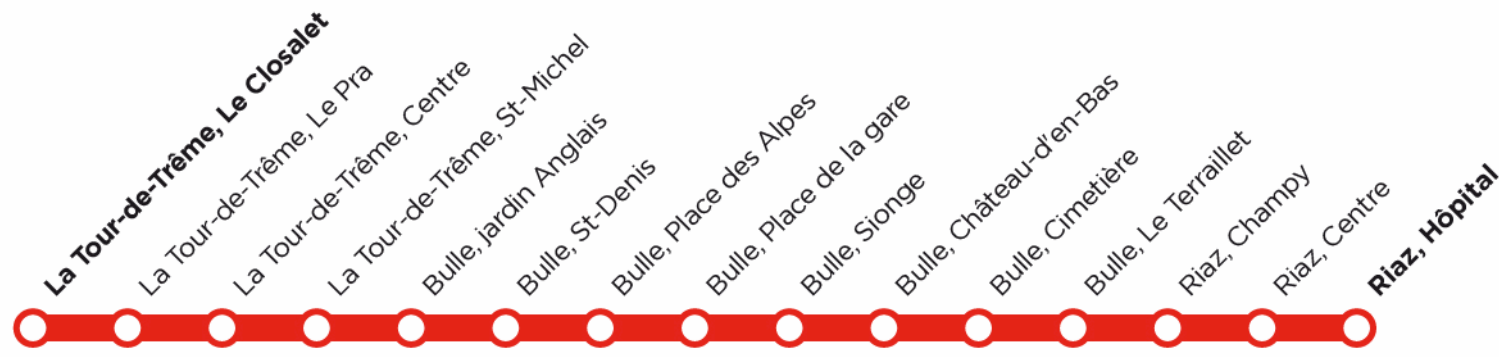

La Tour-de-Trême, Le Closalet

Horaires et modifications sous www.tpf.ch
Fahrpläne und Änderungen unter www.tpf.ch

Lun.-Ven. sauf fêtes Mon.-Frei. ohne allg. Feiertage		Été Sommer		Samedi Samstag		Dimanche et fêtes Sonntag und allg. Feiertage	
04		04		04		04	
05	38	05		05		05	
06	08 38 53	06		06		06	
07	08 23 38 53	07		07	08 38	07	
08	08 23 38 53	08		08	08 38	08	08 38
09	08 23 38 53	09		09	08 38	09	08 38
10	08 23 38 53	10		10	08 38	10	08 38
11	08 23 38 53	11		11	08 38	11	08 38
12	08 23 38 53	12		12	08 38	12	08 38
13	08 23 38 53	13		13	08 38	13	08 38
14	08 23 38 53	14		14	08 38	14	08 38
15	08 23 38 53	15		15	08 38	15	08 38
16	08 23 38 53	16		16	08 38	16	08 38
17	08 23 38 53	17		17	08 38	17	08 38
18	08 23 38 53	18		18	08 38	18	08 38
19	08 38	19		19	08 38	19	08 38
20	08 38 51^l	20		20	08 38	20	08 38 51
21	08^v 38^v	21		21	08 38	21	
22	08^v 38^v	22		22	08 38	22	
23	08^v 22^v	23		23	08 22	23	
00		00		00		00	

V = Nuits ve-sa | sa-di | Nächte
Fr-Sa | Sa-So   **l** = Lun.-jeu. # Mon.-Don.

Fêtes / Feiertage : 25-26.12 | 1-2.1 | 19.4 | 22.4 | 30.5 | 10.6 | 1.8
Fêtes locales / Lokale Feiertage :

transports publics fribourgeois • Validité/Gültigkeit : 15.04.19 - 14.12.19