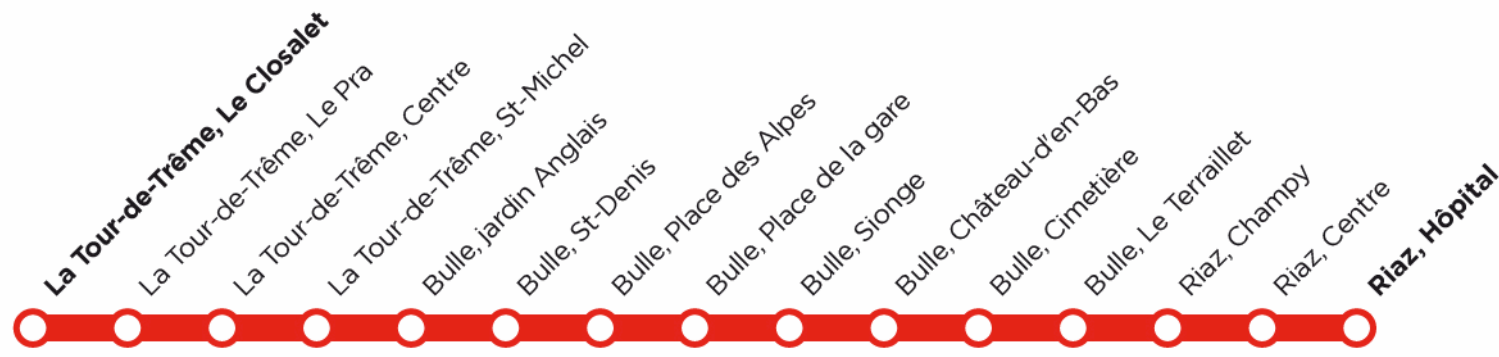

Bulle, Place de la Gare

Horaires et modifications sous www.tpf.ch
Fahrpläne und Änderungen unter www.tpf.ch

Lun.-Ven. sauf fêtes Mon.-Frei. ohne allg. Feiertage	Été Sommer	Samedi Samstag	Dimanche et fêtes Sonntag und allg. Feiertage
04	04	04	04
05 46	05	05	05
06 16 46	06	06	06
07 01 16 31 46	07	07 16 46	07
08 01 16 31 46	08	08 16 46	08 16 46
09 01 16 31 46	09	09 16 46	09 16 46
10 01 16 31 46	10	10 16 46	10 16 46
11 01 16 31 46	11	11 16 46	11 16 46
12 01 16 31 46	12	12 16 46	12 16 46
13 01 16 31 46	13	13 16 46	13 16 46
14 01 16 31 46	14	14 16 46	14 16 46
15 01 16 31 46	15	15 16 46	15 16 46
16 01 16 31 46	16	16 16 46	16 16 46
17 01 16 31 46	17	17 16 46	17 16 46
18 01 16 31 46	18	18 16 46	18 16 46
19 01 16 46	19	19 16 46	19 16 46
20 16 46	20	20 16 46	20 16 46
21 16^V 46^V	21	21 16 46	21
22 16^V 46^V	22	22 16 46	22
23 16^V	23	23 16	23
00	00	00	00

V = Nuits ve-sa | sa-di | Nächte
Fr-Sa | Sa-So

Fêtes / Feiertage : 25-26.12 | 1-2.1 | 19.4 | 22.4 | 30.5 | 10.6 | 1.8
Fêtes locales / Lokale Feiertage :