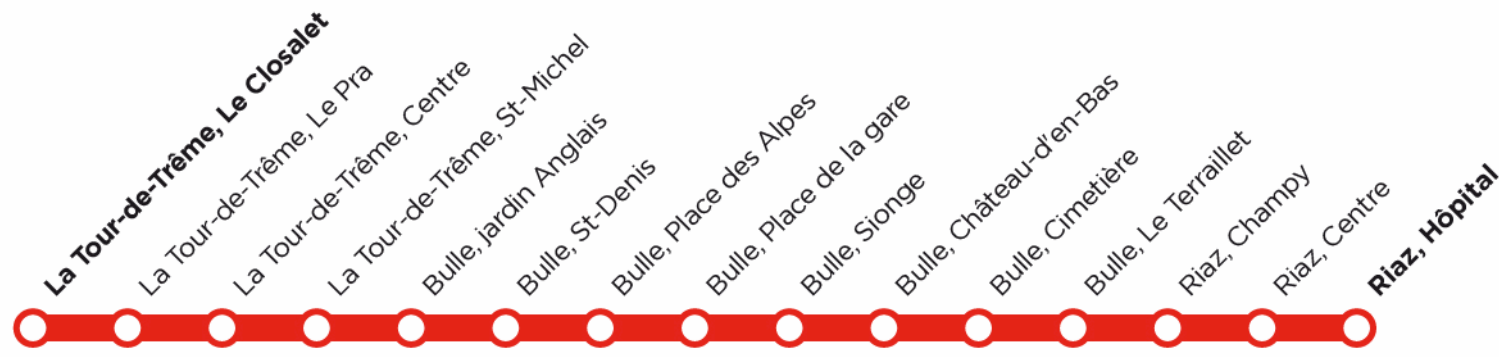

La Tour-de-Trême, Centre

Horaires et modifications sous www.tpf.ch
Fahrpläne und Änderungen unter www.tpf.ch

Lun.-Ven. sauf fêtes Mon.-Frei. ohne allg. Feiertage		Été Sommer		Samedi Samstag		Dimanche et fêtes Sonntag und allg. Feiertage	
04		04		04		04	
05	40	05		05		05	
06	10 40 55	06		06		06	
07	10 25 40 55	07		07	10 40	07	
08	10 25 40 55	08		08	10 40	08	10 40
09	10 25 40 55	09		09	10 40	09	10 40
10	10 25 40 55	10		10	10 40	10	10 40
11	10 25 40 55	11		11	10 40	11	10 40
12	10 25 40 55	12		12	10 40	12	10 40
13	10 25 40 55	13		13	10 40	13	10 40
14	10 25 40 55	14		14	10 40	14	10 40
15	10 25 40 55	15		15	10 40	15	10 40
16	10 25 40 55	16		16	10 40	16	10 40
17	10 25 40 55	17		17	10 40	17	10 40
18	10 25 40 55	18		18	10 40	18	10 40
19	10 40	19		19	10 40	19	10 40
20	10 40 53^l	20		20	10 40	20	10 40 53
21	10^v 40^v	21		21	10 40	21	
22	10^v 40^v	22		22	10 40	22	
23	10^v 24^v	23		23	10 24	23	
00		00		00		00	

V = Nuits ve-sa | sa-di | Nächte
Fr-Sa | Sa-So
l = Lun.-jeu. # Mon.-Don.

Fêtes / Feiertage : 25-26.12 | 1-2.1 | 19.4 | 22.4 | 30.5 | 10.6 | 1.8
Fêtes locales / Lokale Feiertage :