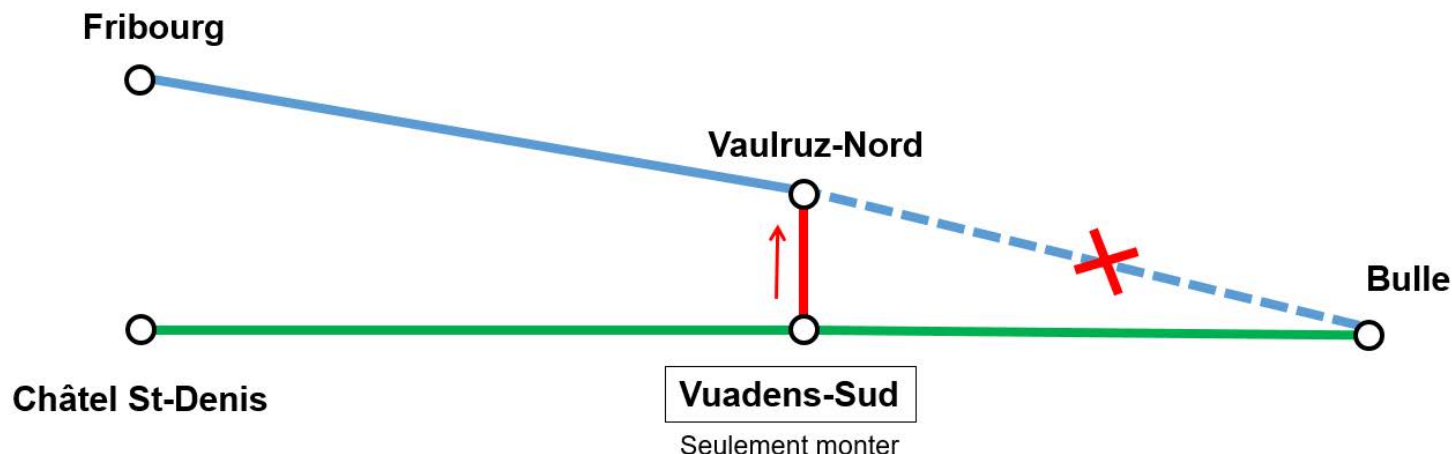

tpf.ch

RE

Remplacement Bulle - Vaulruz-Nord

Travaux TPF - interruption du vendredi 27.09.2019 dès 20h55 au dimanche 13.10.2019 fin de service

→ Bus de remplacement de Bulle à Vaulruz-Nord

Les passagers de la S50-S60 pour Romont-Fribourg-Bern sont invités à utiliser le bus de remplacement jusqu'à Vaulruz-Nord pour la correspondance avec le RE.