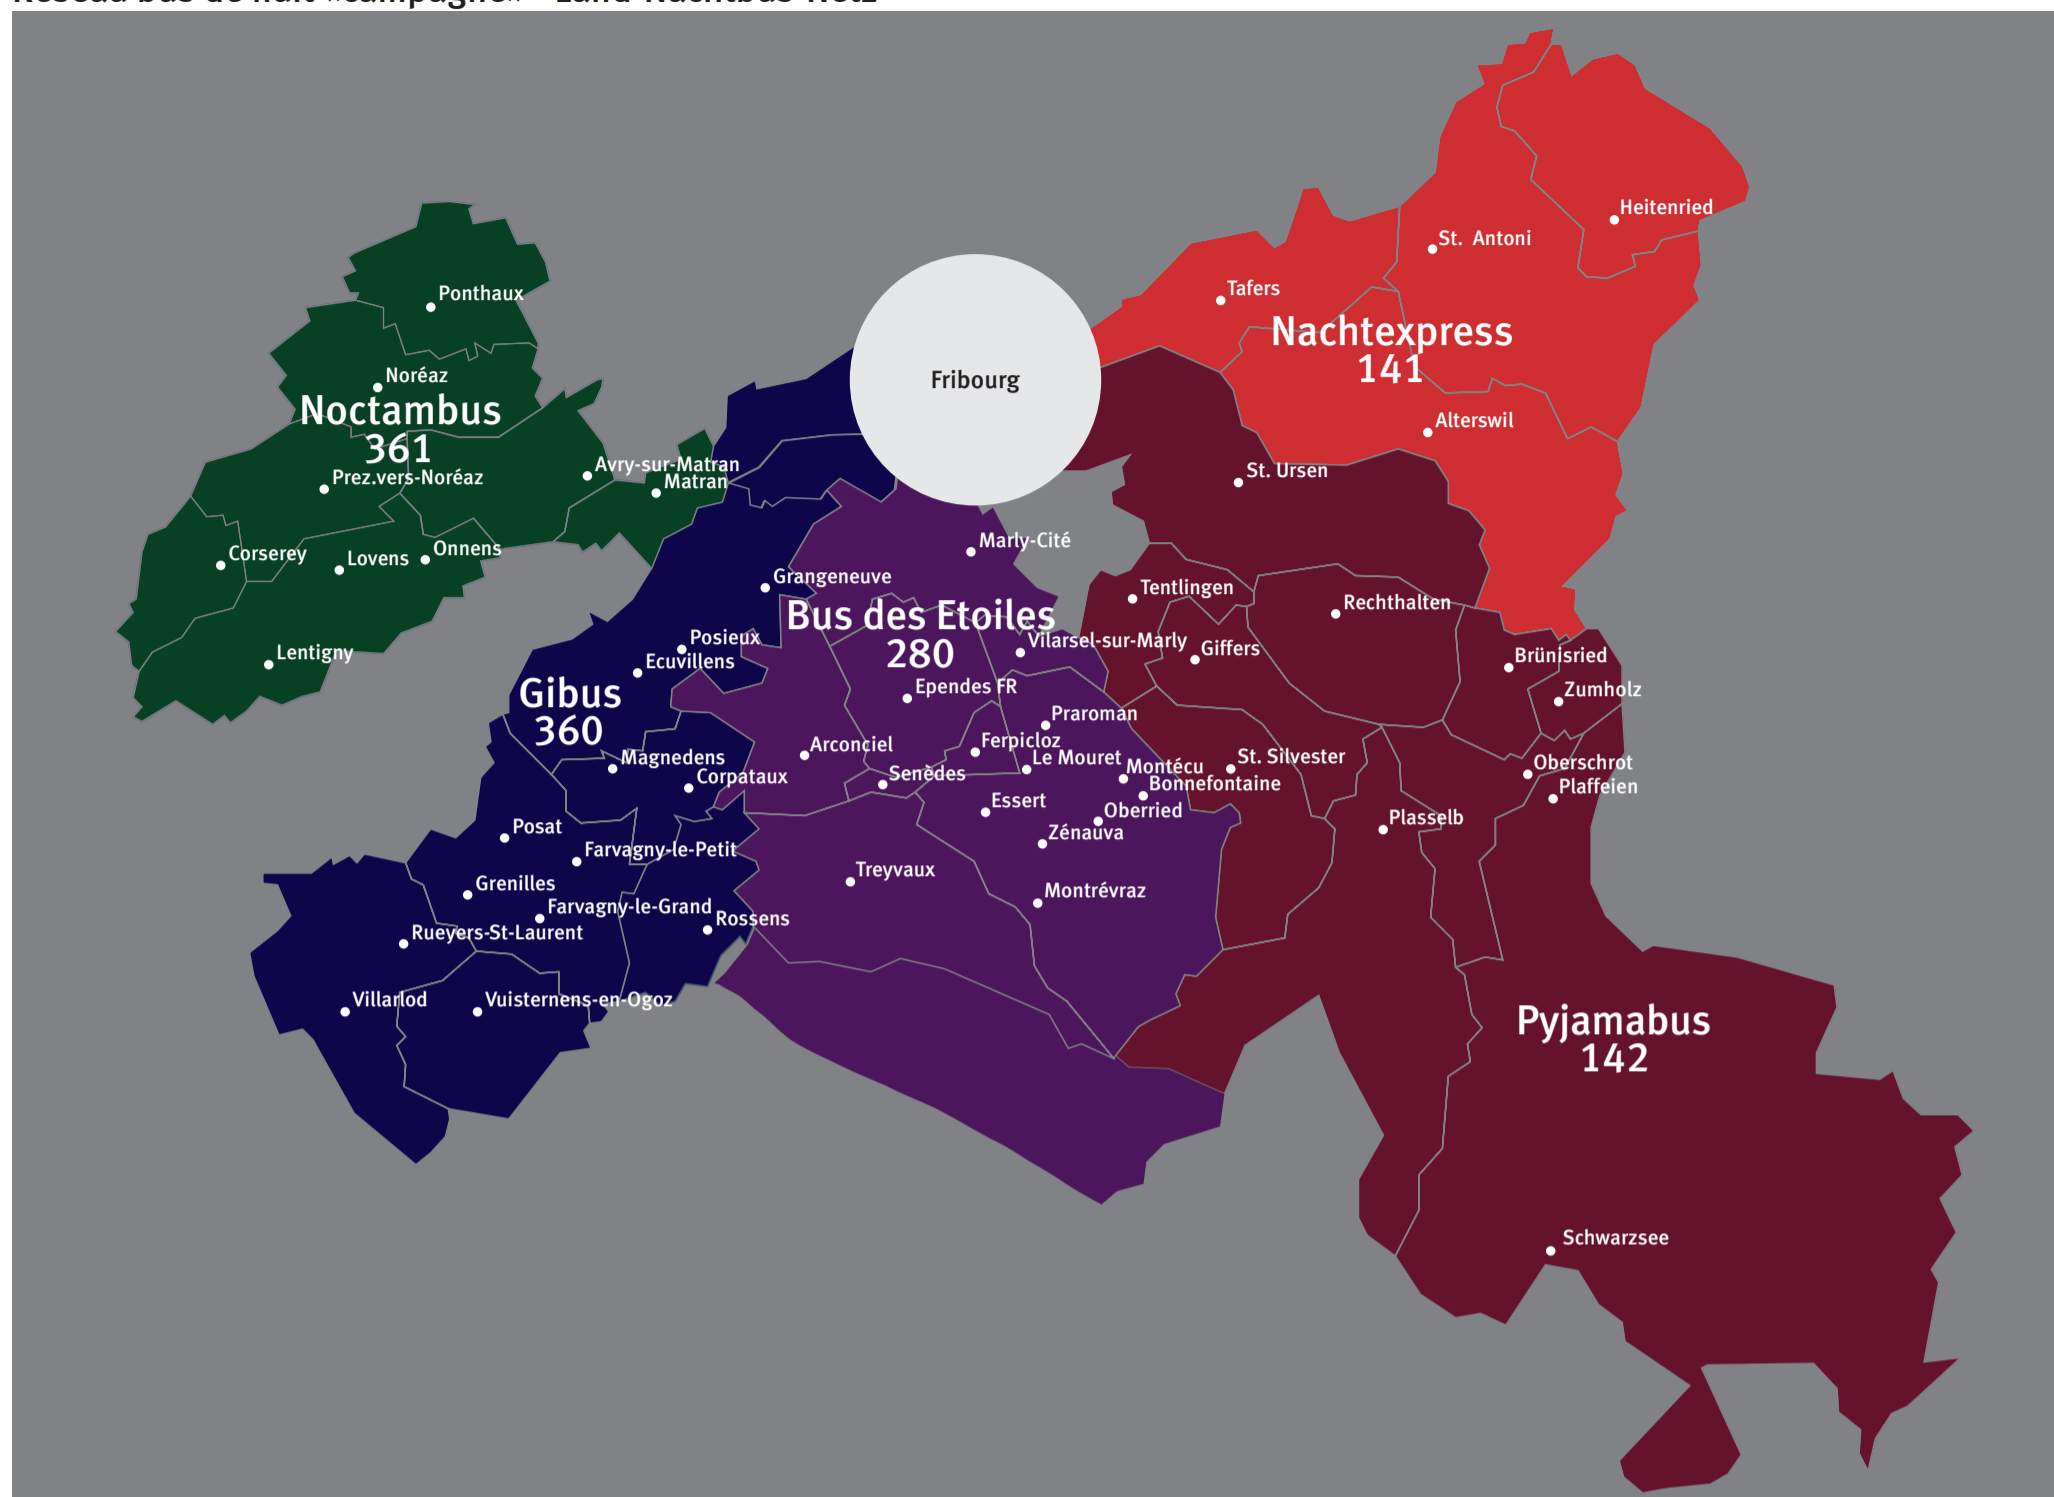

Réseau bus de nuit «campagne» - Land-Nachtbus-Netz

Horaire bus de nuit «campagne» - Land-Nachtbus-Fahrplan

Nachtexpress Ligne/Linie 141

Horaire/Fahrplan	1-7	7-4	5-6
Fribourg, gare TPF	21:40	23:10	23:40
Fribourg, Bourg	21:42	23:12	23:42
Fribourg, Pont-Zaehringen	21:42	23:12	23:42
Fribourg, Rte-de-Tavel	21:43	23:13	23:43
Fribourg, Vieux-Chênes	21:43	23:13	23:43
Fribourg, Heitera	21:44	23:14	23:44
Menziswil	21:45	23:15	23:45
Tafers, Oberdorf	21:46	23:16	23:46
Tafers, Dorf	21:49	23:19	23:49
Tafers, Alterswil, St.Antoni, Heitenried			

Gibus Ligne/Linie 360

Horaire/Fahrplan	1-7	7-4	5-6
Fribourg, gare TPF	21:40	23:10	23:40
Fribourg, Châtelet	21:41	23:11	23:41
Fribourg, Beaumont	21:41	23:11	23:41
Fribourg, Rte de la Glâne	21:43	23:13	23:43
Villars-s-Glâne, Moléson	21:43	23:13	23:43
Grangeneuve, Posieux, Ecuwillens, Magnedens, Corpataux, Rossens, Farvagny-le-Petit, Farvagny-le-Grand, Vuisternens-en-Ogoz, Villarlod, Ruyers-St-Laurent			

Horaire/Fahrplan	1-7	7-4	5-6
Fribourg, gare TPF	21:40	23:10	23:40
Fribourg, J.Vogt	21:41	23:11	23:41
Fribourg, Pérolles Charmettes	21:42	23:12	23:42
Marly, Rittes	21:44	23:14	23:44
Marly, Grand-Pré	21:45	23:15	23:45
Marly, Jonction	21:45	23:15	23:45
Marly-Cité	21:47	23:17	23:47
Marly, Gérine	21:47	23:17	23:47
Marly, Villarsel-sur-Marly, Le Mouret, Praroman, Bonnefontaine, Ependes FR, Arconciel, Senèdes, Ferpicloz, Zénauva, Montévrax, Montécu, Oberried, Treyvaux, Essert, La Roche.			

1-7	tous les jours / täglich
7-4	dim. au jeudi / Sonntag bis Donnerstag
5-6	ven. et samedi / Freitag und Samstag

Bus de nuit

En soirée, les TPF proposent des bus à destination des districts de la Sarine et de la Singine.