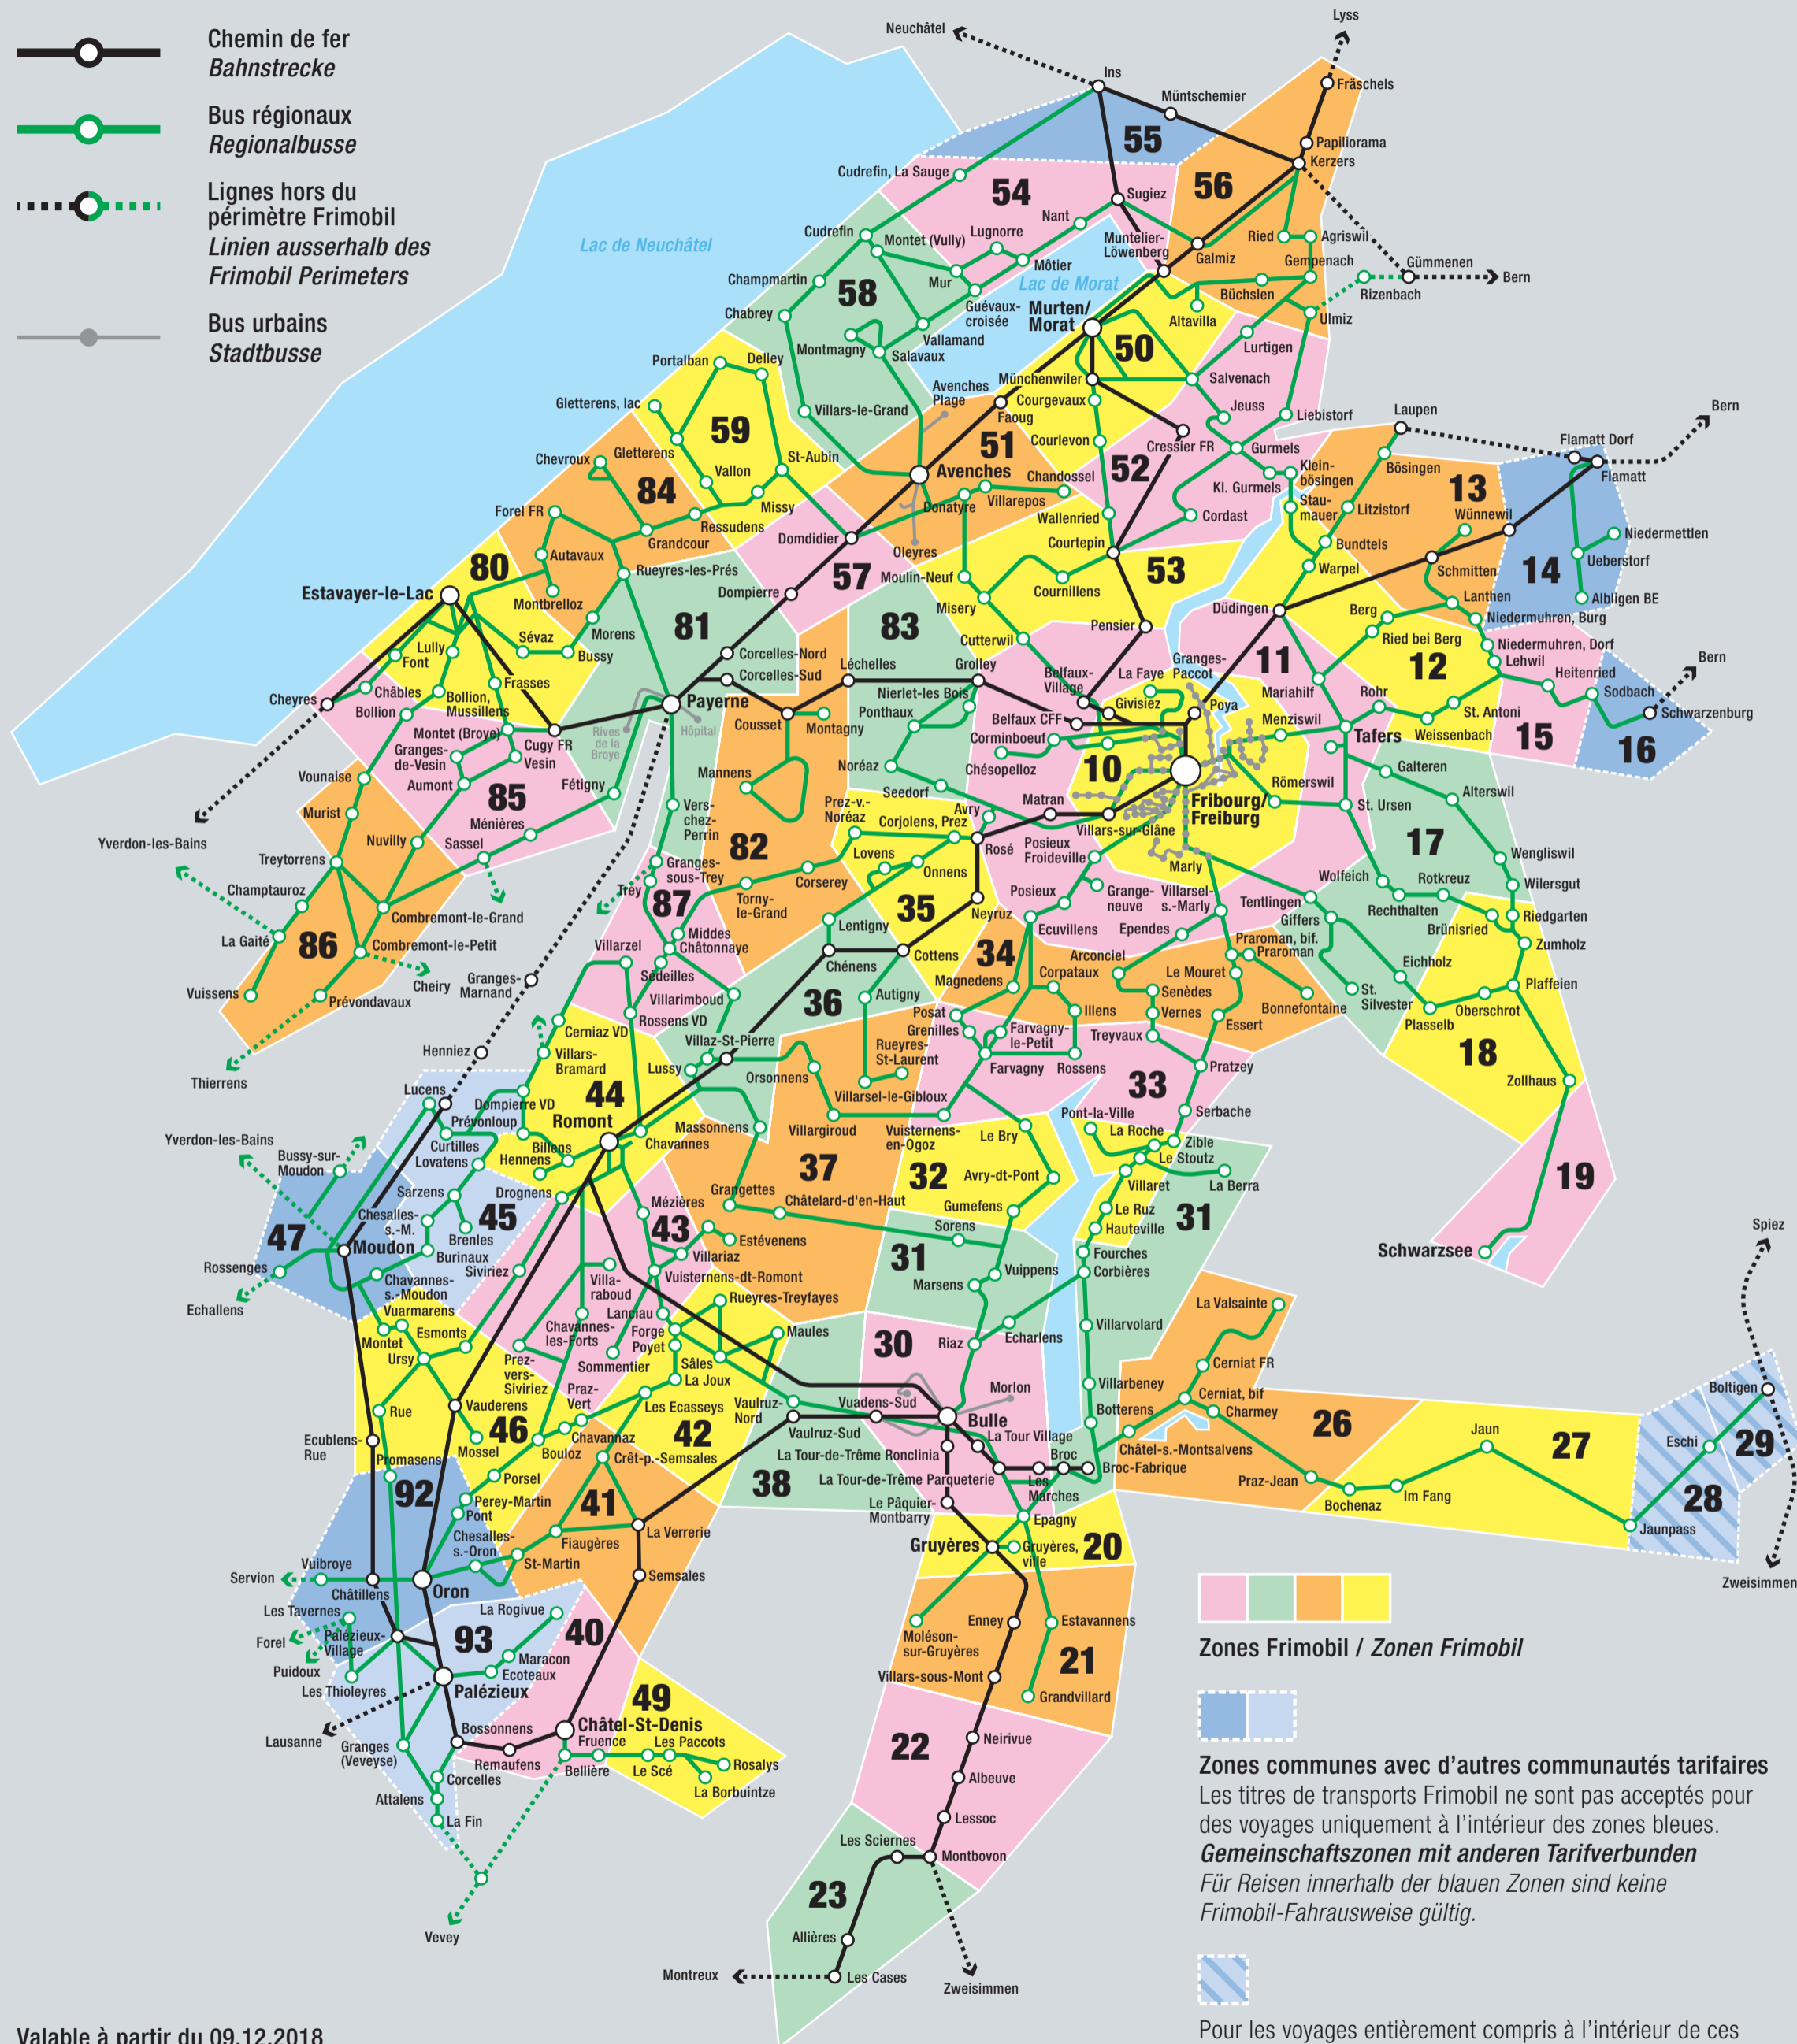

-  Chemin de fer
Bahnstrecke
-  Bus régionaux
Regionalbusse
-  Lignes hors du périmètre Frimobil
Linien ausserhalb des Frimobil Perimeters
-  Bus urbains
Stadtbusse

 Zones Frimobil / Zonen Frimobil

 Zones communes avec d'autres communautés tarifaires
Les titres de transports Frimobil ne sont pas acceptés pour des voyages uniquement à l'intérieur des zones bleues.
Gemeinschaftszonen mit anderen Tarifverbunden
Für Reisen innerhalb der blauen Zonen sind keine Frimobil-Fahrausweise gültig.

 Pour les voyages entièrement compris à l'intérieur de ces zones, le tarif BeoAbo s'applique pour les abonnements.
Für Reisen innerhalb dieser Zonen gilt der BeoAbo Tarif für die Abonnemente.

Valable à partir du 09.12.2018
Gültig ab 09.12.2018