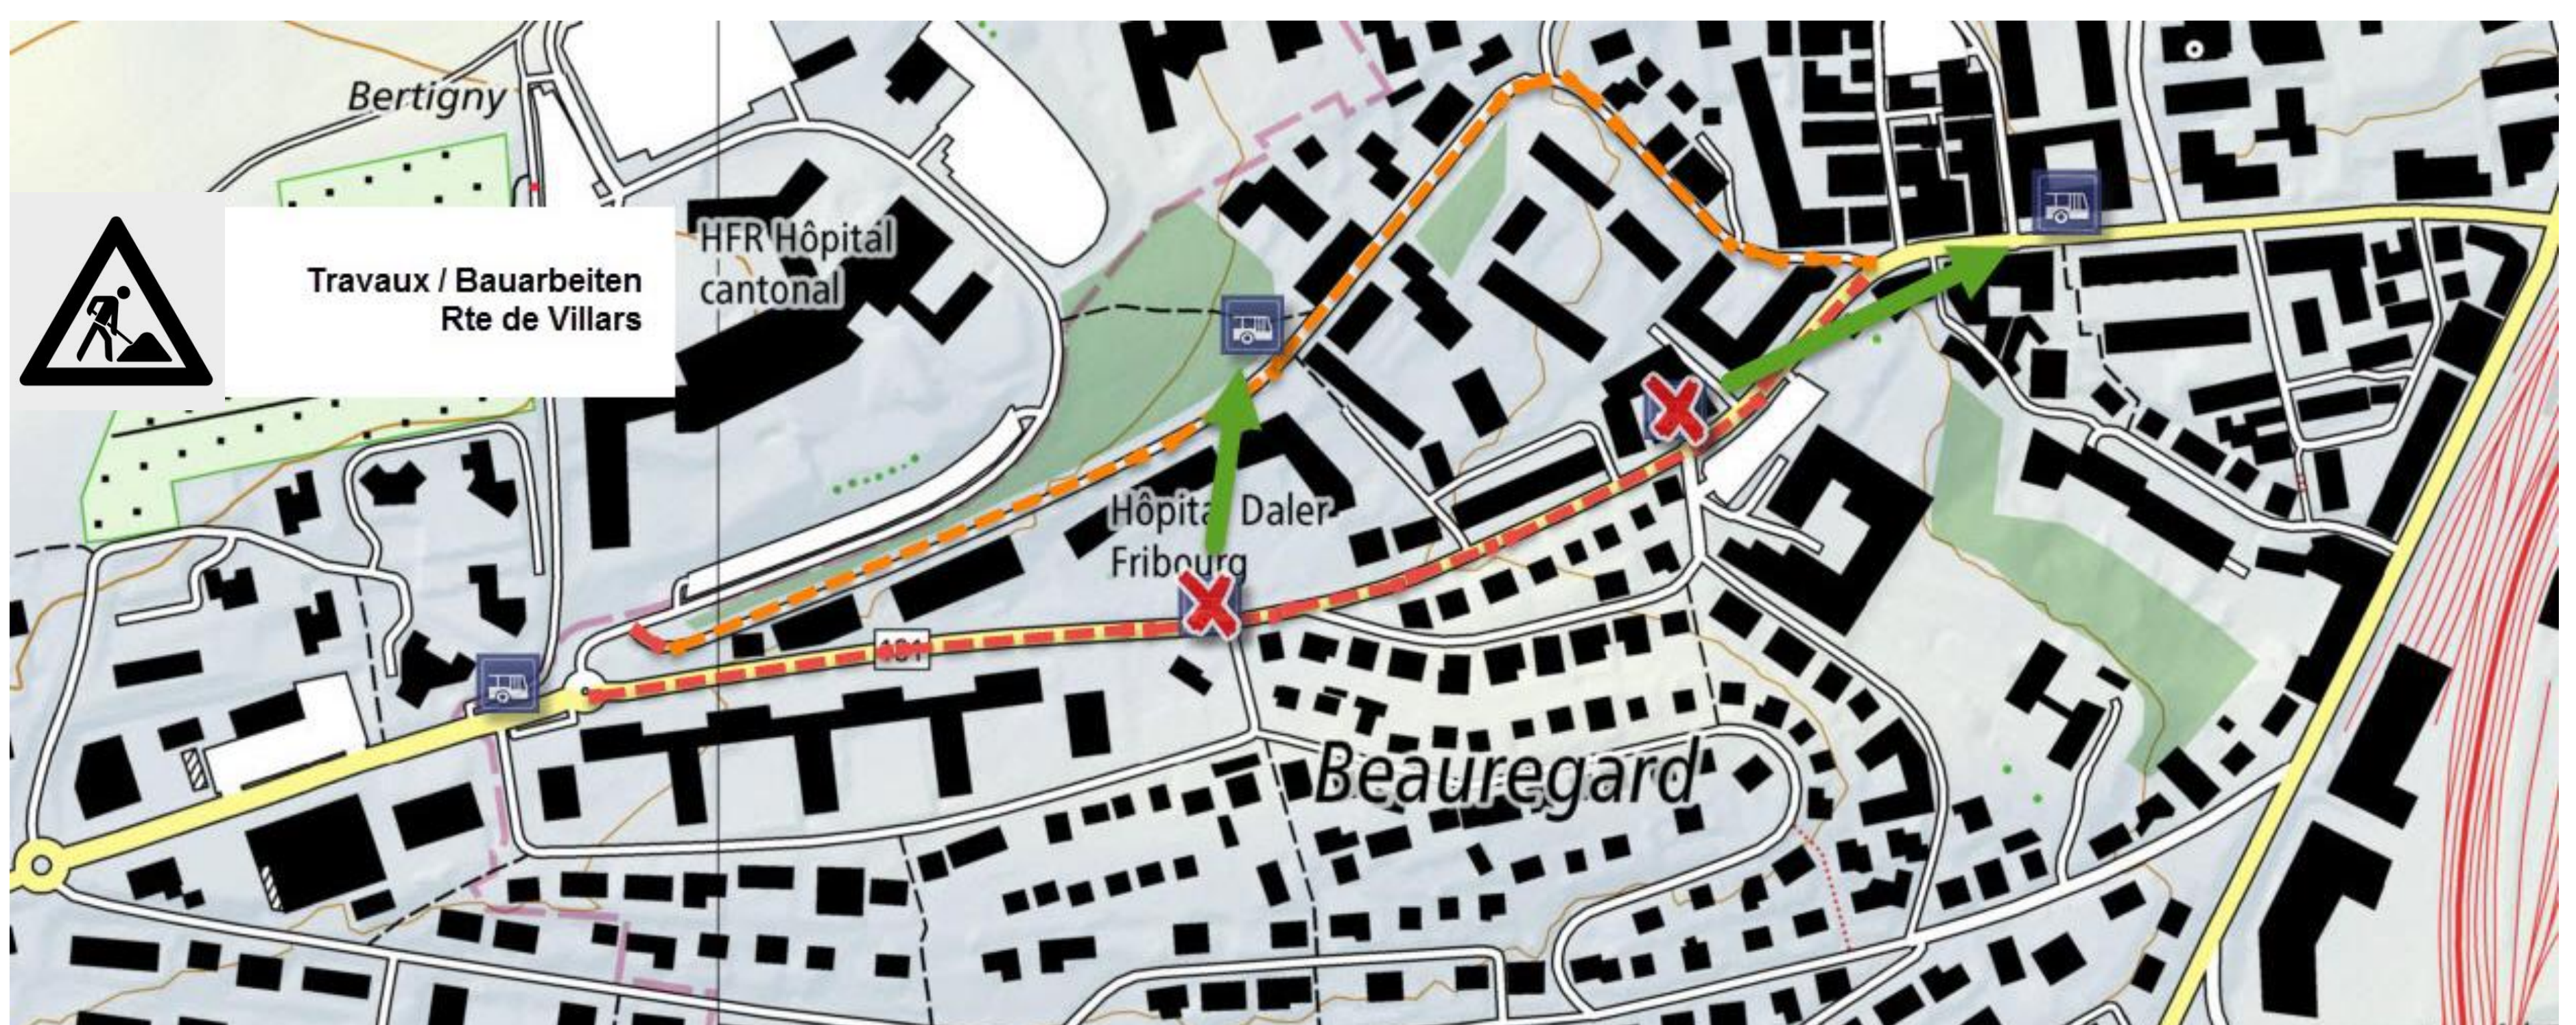

Modification ligne / Änderung Linie

27.03.2017 – 31.05.2017

2 LU – VE / MO - FR
05:00 – 20:00

- Schönberg, Dunant
- Chaley
- Mon-Repos
- Arsent
- Cité-Jardins
- Boschung
- Stadtberg
- Pont-Zaehringen
- Chancellerie
- Tilleul
- St-Pierre
- Gare CFF (Terminus)

2 LU – VE / MO – FR SA – DI / SA - SO
20:00 – 01:00

- Schönberg, Dunant
- Chaley
- Mon-Repos
- Arsent
- Cité-Jardins
- Boschung
- Stadtberg
- Pont-Zaehringen
- Chancellerie
- Tilleul
- St-Pierre
- Gare CFF
- Beauregard
- Bethléem Arrêt non desservi / Nicht bediente Haltestelle
- Vignettaz-Daler Arrêt déplacé / Versetzte Haltestelle
- Bertigny Arrêt déplacé / Versetzte Haltestelle
- Villars-Vert
- Belle-Croix
- Moncor
- Rochettes
- Méridienne
- Les Dailles (Terminus)

! Changement de bus / Umsteigen !

- Gare CFF
- Beauregard
- Bethléem Arrêt non desservi / Nicht bediente Haltestelle
- Vignettaz-Daler Arrêt déplacé / Versetzte Haltestelle
- Bertigny Arrêt déplacé / Versetzte Haltestelle
- Villars-Vert
- Belle-Croix
- Moncor
- Rochettes
- Méridienne
- Les Dailles (Terminus)

Les correspondances ne sont pas garanties.
Die Anschlüsse sind nicht gewährleistet.

Raison: travaux / Grund : Bauarbeiten

Merci de votre compréhension / Vielen Dank für Ihr Verständnis

Transports publics fribourgeois (TPF Trafic) SA
Service clients
Case postale 1536
1701 Fribourg
Service.clients@tpf.ch
+41 26 351 02 00
tpf.ch