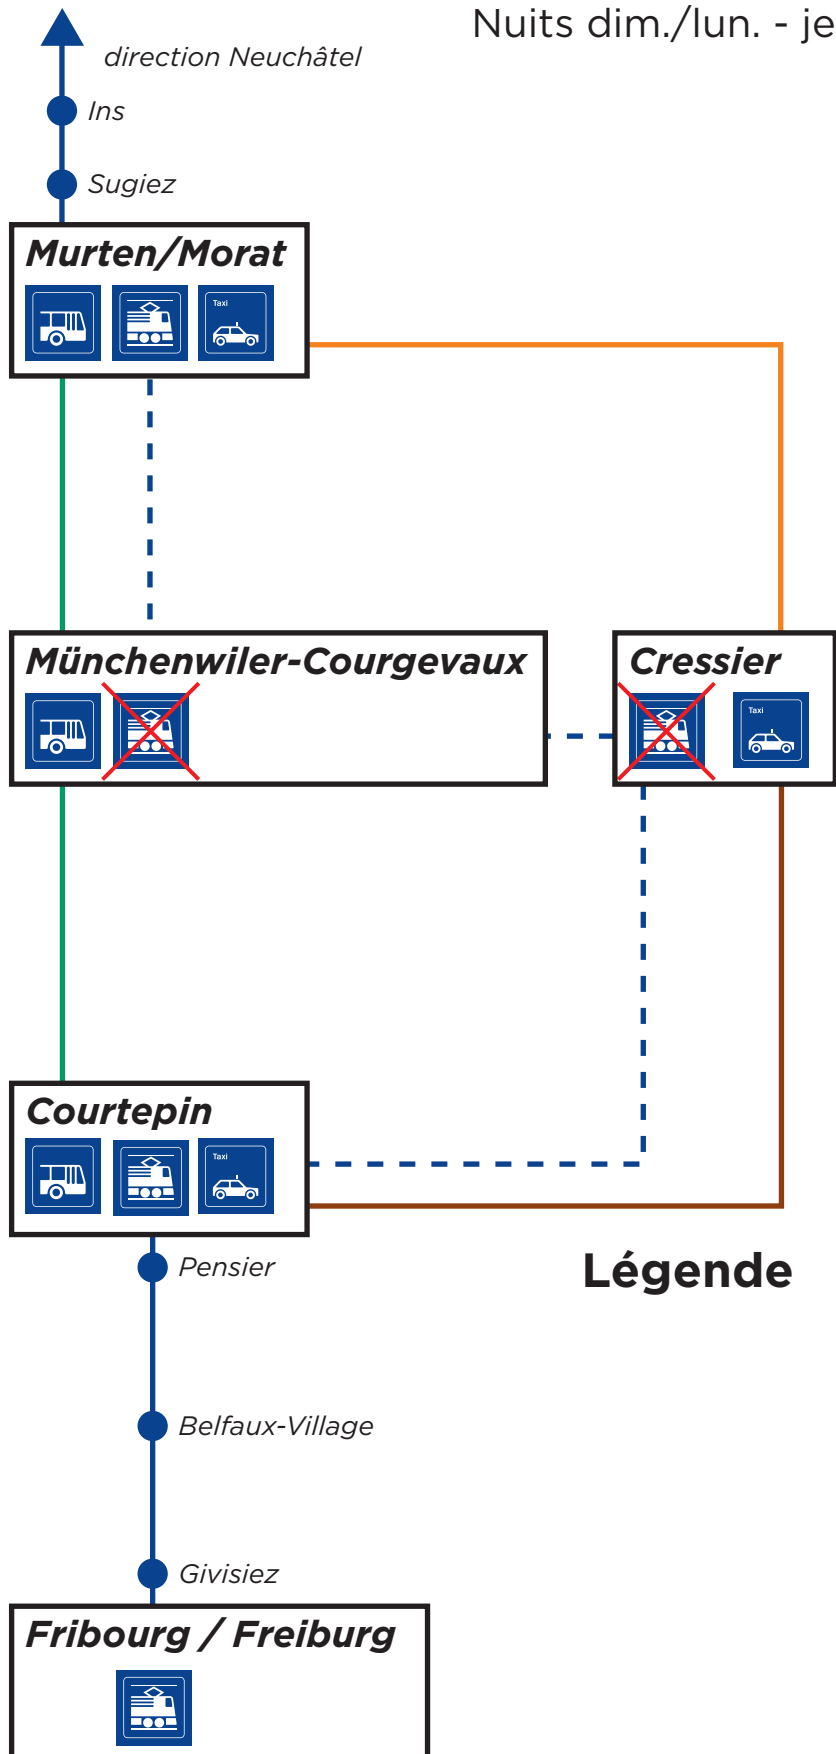

Plan des lignes Interruption ferroviaire Courtepin - Morat

Phase 3: 21.08.2017 - 15.09.2017

Nuits dim./lun. - jeu./ven. dès 20:15

Légende

- ligne ferroviaire
- - - ligne ferroviaire interrompue
- bus de remplacement
- taxi de remplacement Courtepin - Cressier
- taxi de remplacement Morat - Cressier