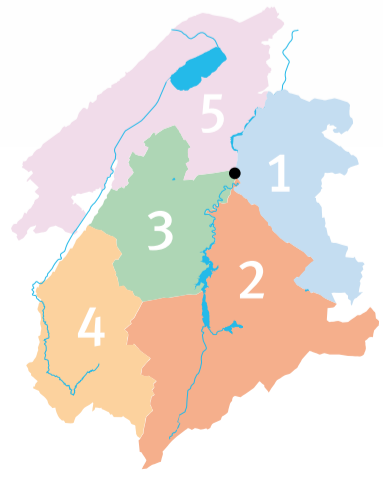

Les lignes de chemin de fer - Die Linien der Eisenbahnen

Secteur	Ligne	Description de la ligne
Sektor	Linie	Linienbeschreibung
1	1A	Fribourg - Bern
2	2A	Palézieux - Montbovon
2	2B	Bulle - Broc
2	2C	Montreux - Gstaad
3	3A	Fribourg - Lausanne
4	4B	Lausanne - Payerne
5	5A	Fribourg - Yverdon
5	5B	Fribourg - Neuchâtel / Kerzers
5	5C	Kerzers - Lyss
5	5D	Bern - Payerne / Neuchâtel

Les lignes d'automobiles régionales - Die Linien des regionalen Netzes

Secteur	Ligne	Description de la ligne
Sektor	Linie	Linienbeschreibung
1	120	Tafers - Schmitten
1	121	Düdingen - Laupen
1	122	Düdingen - Kerzers
1	123	Fribourg - Schwarzeesee (via Tafers)
1	124	Düdingen - Tafers
1	125	Fribourg - Tafers (via Giffers - Rechthalten)
1	127	Fribourg - Plaffeien (via Rechthalten)
1	129	Fribourg - Plaffeien (via Giffers)
1	130	Giffers - St. Silvester
1	131	Flamatt - Albligen
1	140	Fribourg - Tafers (alle Kurse)
1	141	Nachtexpress (bus de nuit)
1	142	Pyjamabus (bus de nuit)
1	143	Agglo Est (bus de nuit)
1	181	Fribourg - Schwarzenburg
1	182	Schmitten - Heitenried
1	183	Bern - Fribourg (M17 - Moonliner)
2	201	La Tour-de-Trême - Riaz
2	202	Morlon - Vuadens
2	231	Fribourg - Bonnefontaine
2	233	Fribourg - Pratzey (via Treyvaux)
2	234	Fribourg - Bulle (via La Roche)
2	235	La Roche - Pont-la-Ville
2	236	Bulle - La Roche (bus de nuit)
2	245	Fribourg - Jaun
2	254	Bulle - Romont
2	260	Bulle - Boltigen
2	261	Vallée de la Jogne (bus de nuit)
2	262	Bulle - Corbières
2	263	Bulle - Moléson-sur-Gruyères
2	264	Bulle - Grandvillard
2	266	Intyamont (bus de nuit)
2	280	Bus des Etoiles (bus de nuit)

1. Nord Est
2. Sud Est
3. Centre
4. Sud Ouest
5. Nord Ouest