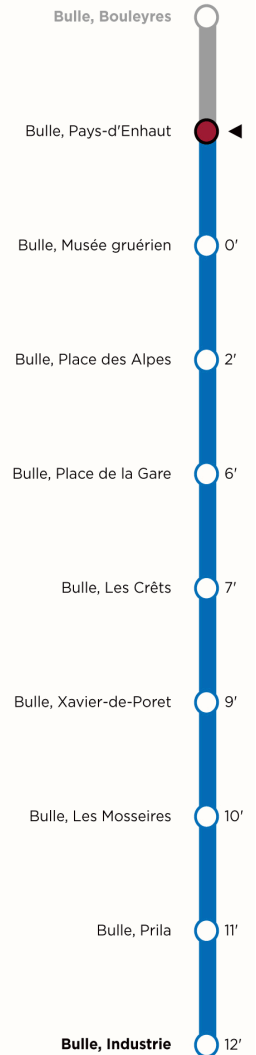

203

Bulle, Bouleyres - Bulle, Industrie

→ Bulle, Industrie

Au départ de / ab Bulle, Pays-d'Enhaut

Lundi-Vendredi Montag-Freitag		Samedi Samstag		Di. et fêtes So. und Feiertage	
05		05		05	
06	40	06		06	
07	10 40	07		07	
08	10 40	08		08	
09	10 40	09		09	
10	10 40	10		10	
11	10 40	11		11	
12	10 40	12		12	
13	10 40	13		13	
14	10 40	14		14	
15	10 40	15		15	
16	10 40	16		16	
17	10 40	17		17	
18	10 40	18		18	
19	10 40	19		19	
20	10 35^S	20		20	

Itinéraire principal
Hauptfahrweg

Explication des signes

S

Jusqu'à Bulle, Place de la Gare

Fêtes / Feiertage

25-26.12. | 01-02.01. | 02.04. | 05.04. | 13.05. | 24.05.

Zeichenerklärung

S

Bis Bulle, Place de la Gare

TPF TRAFIC, Service clients, CP 1536, 1701 Fribourg
service.clients@tpf.ch, +41 26 351 02 00, tpf.ch

Validité/Gültigkeit :
13.12.20 - 11.12.21