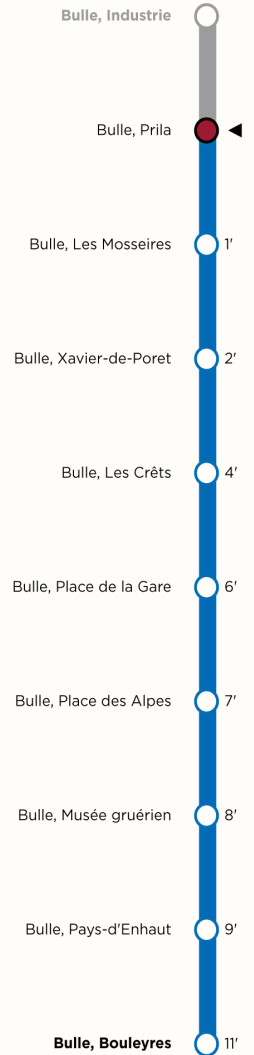

203

Bulle, Bouleyres - Bulle, Industrie

→ Bulle, Bouleyres

Au départ de / ab Bulle, Prila

Lundi-Vendredi Montag-Freitag		Samedi Samstag		Di. et fêtes So. und Feiertage	
05		05		05	
06	23 53	06		06	
07	23 53	07		07	
08	23 53	08		08	
09	23 53	09		09	
10	23 53	10		10	
11	23 53	11		11	
12	23 53	12		12	
13	23 53	13		13	
14	23 53	14		14	
15	23 53	15		15	
16	23 53	16		16	
17	23 53	17		17	
18	23 53	18		18	
19	23 53	19		19	
20	23	20		20	

Itinéraire principal
Hauptfahrweg

Explication des signes

Fêtes / Feiertage

25-26.12. | 01-02.01. | 02.04. | 05.04. | 13.05. | 24.05.

Zeichenerklärung

TPF TRAFIC, Service clients, CP 1536, 1701 Fribourg
service.clients@tpf.ch, +41 26 351 02 00, tpf.ch

Validité/Gültigkeit :
13.12.20 - 11.12.21