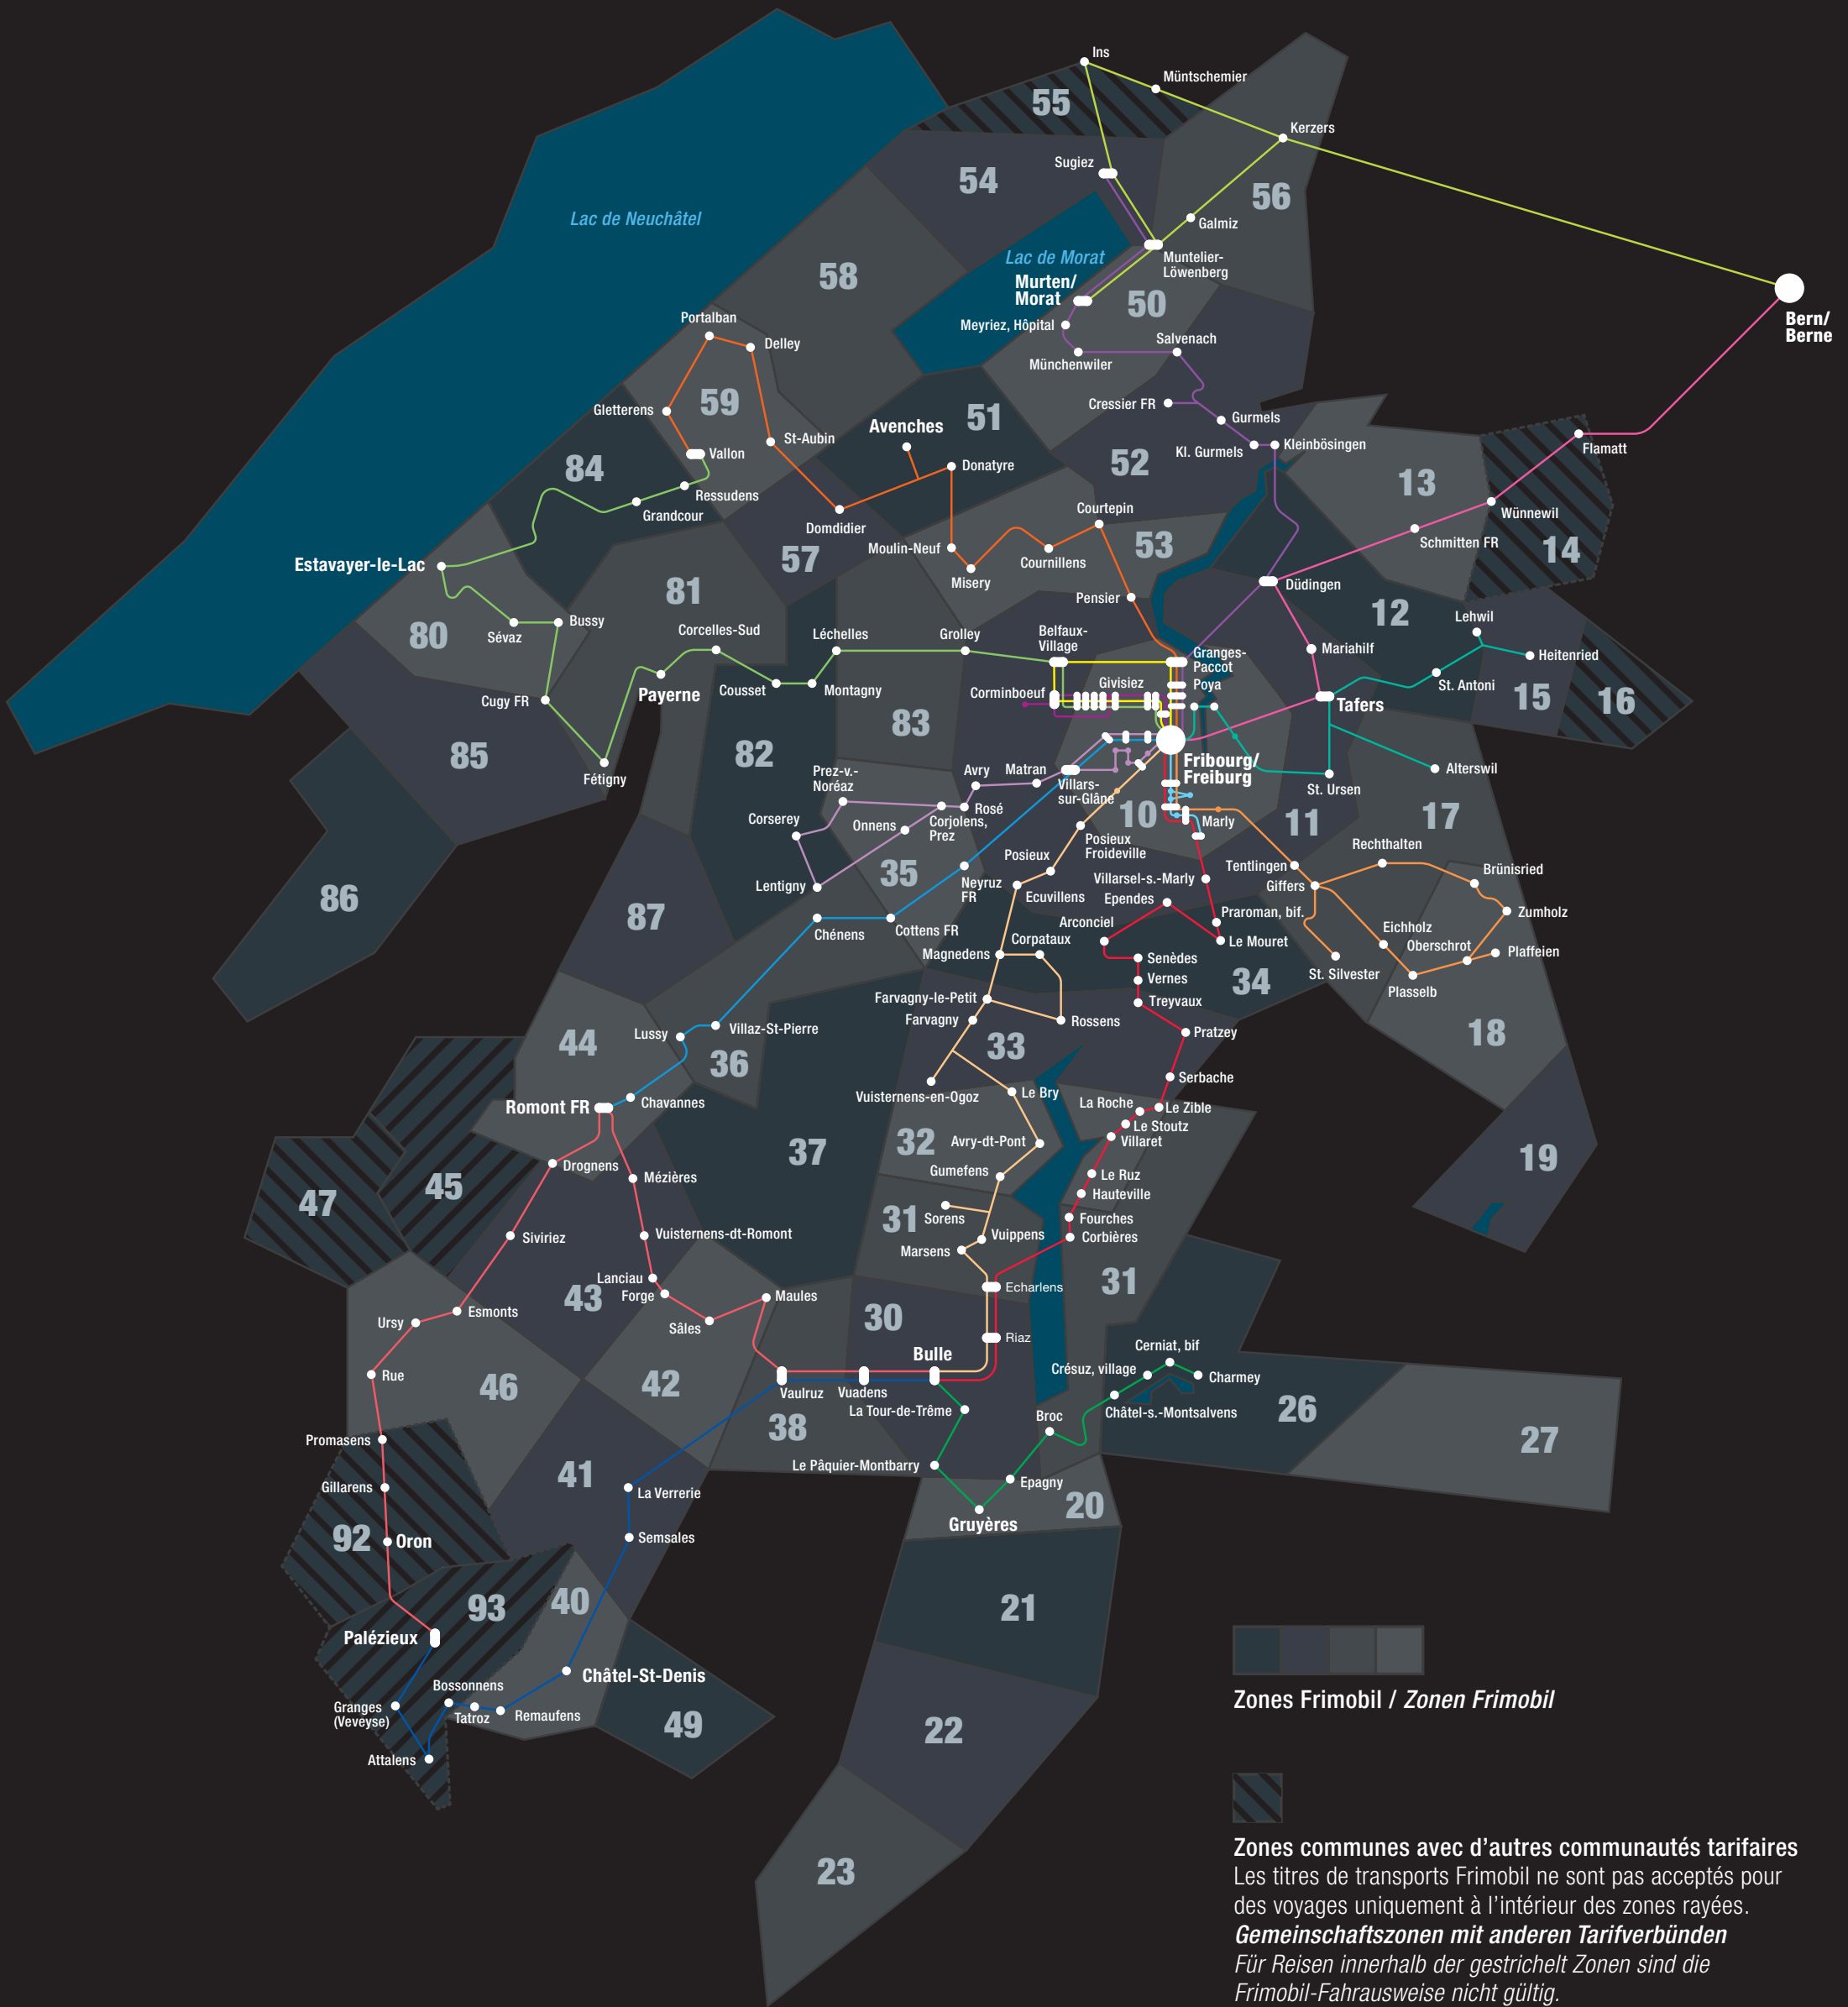

- **N1** Fribourg – Belfaux
- **N2** Fribourg – Corminboeuf
- **N3** Fribourg – Rosé – (Prez-vers-Noréaz)
- **N5** Fribourg – Marly
- **N11** Fribourg – Giffers – Plaffeien
- **N12** Fribourg – Neyruz – Romont
- **N13** Fribourg – Payerne – Vallon
- **N14** Fribourg – Courtepin – Avenches – Vallon
- **N15** Fribourg – Düdingen – Murten – Sugiez
- **N16** Fribourg – St. Ursen – Alterswil – Heitenried
- **N17** Fribourg – Berne
- **N21** Bulle – La Roche – Fribourg
- **N22** Bulle – Gruyères, gare – Charmey
- **N23** Bulle – Châtel – Palézieux
- **N24** Bulle – Romont – Ursy – Palézieux
- **N25** Bulle – Farvagny – Fribourg
- **M22** Bern – Kerzers – Murten – Ins

Valable à partir du 12.12.2021 / Gültig ab 12.12.2021