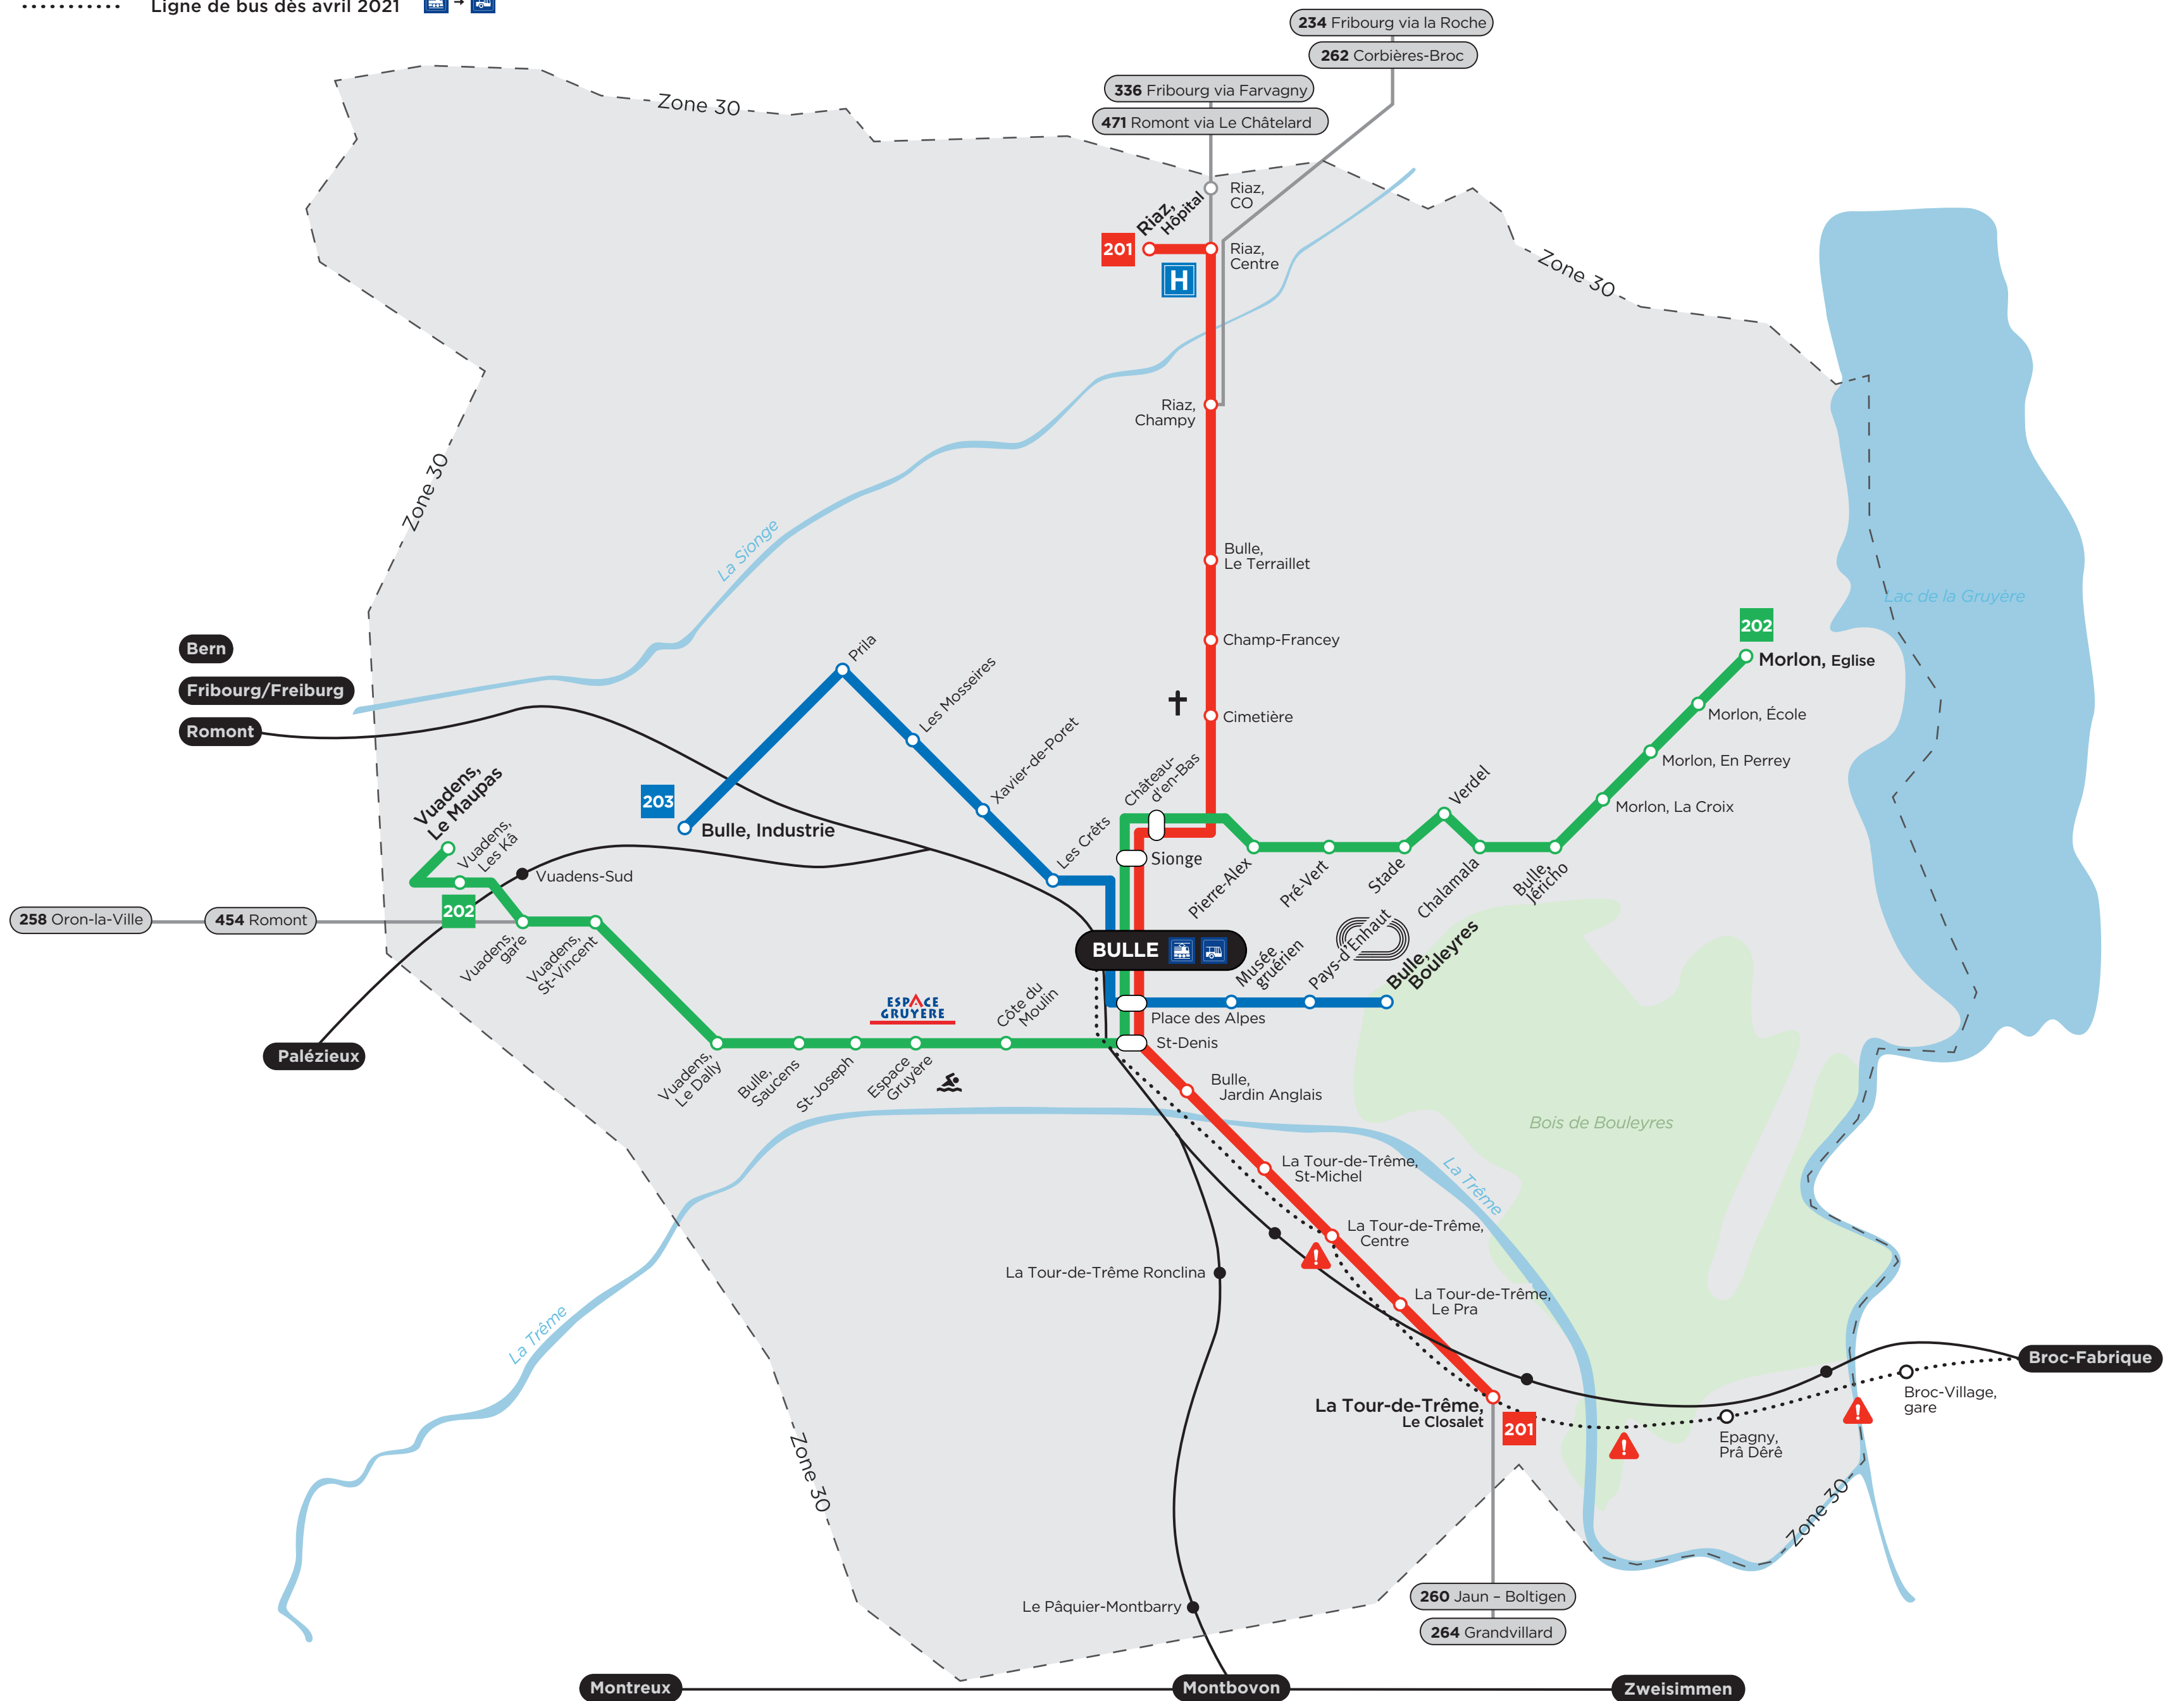

-  Lignes urbaines
-  Chemin de fer
-  Lignes régionales
-  Intersection de lignes
-  Ligne de bus dès avril 2021  

Valable à partir du 13.12.2020
Gültig ab 13.12.2020

TPF TRAFIC, Service clients, Case postale 1536, 1701 Fribourg, service.clients@tpf.ch, +41 26 351 02 00, tpf.ch

-  **201** La Tour-de-Trême, Le Closalet
Riaz, Hôpital
-  **202** Morlon, Eglise
Vuadens, Le Maupas
-  **203** Bulle, Bouleyres
Bulle, Industrie