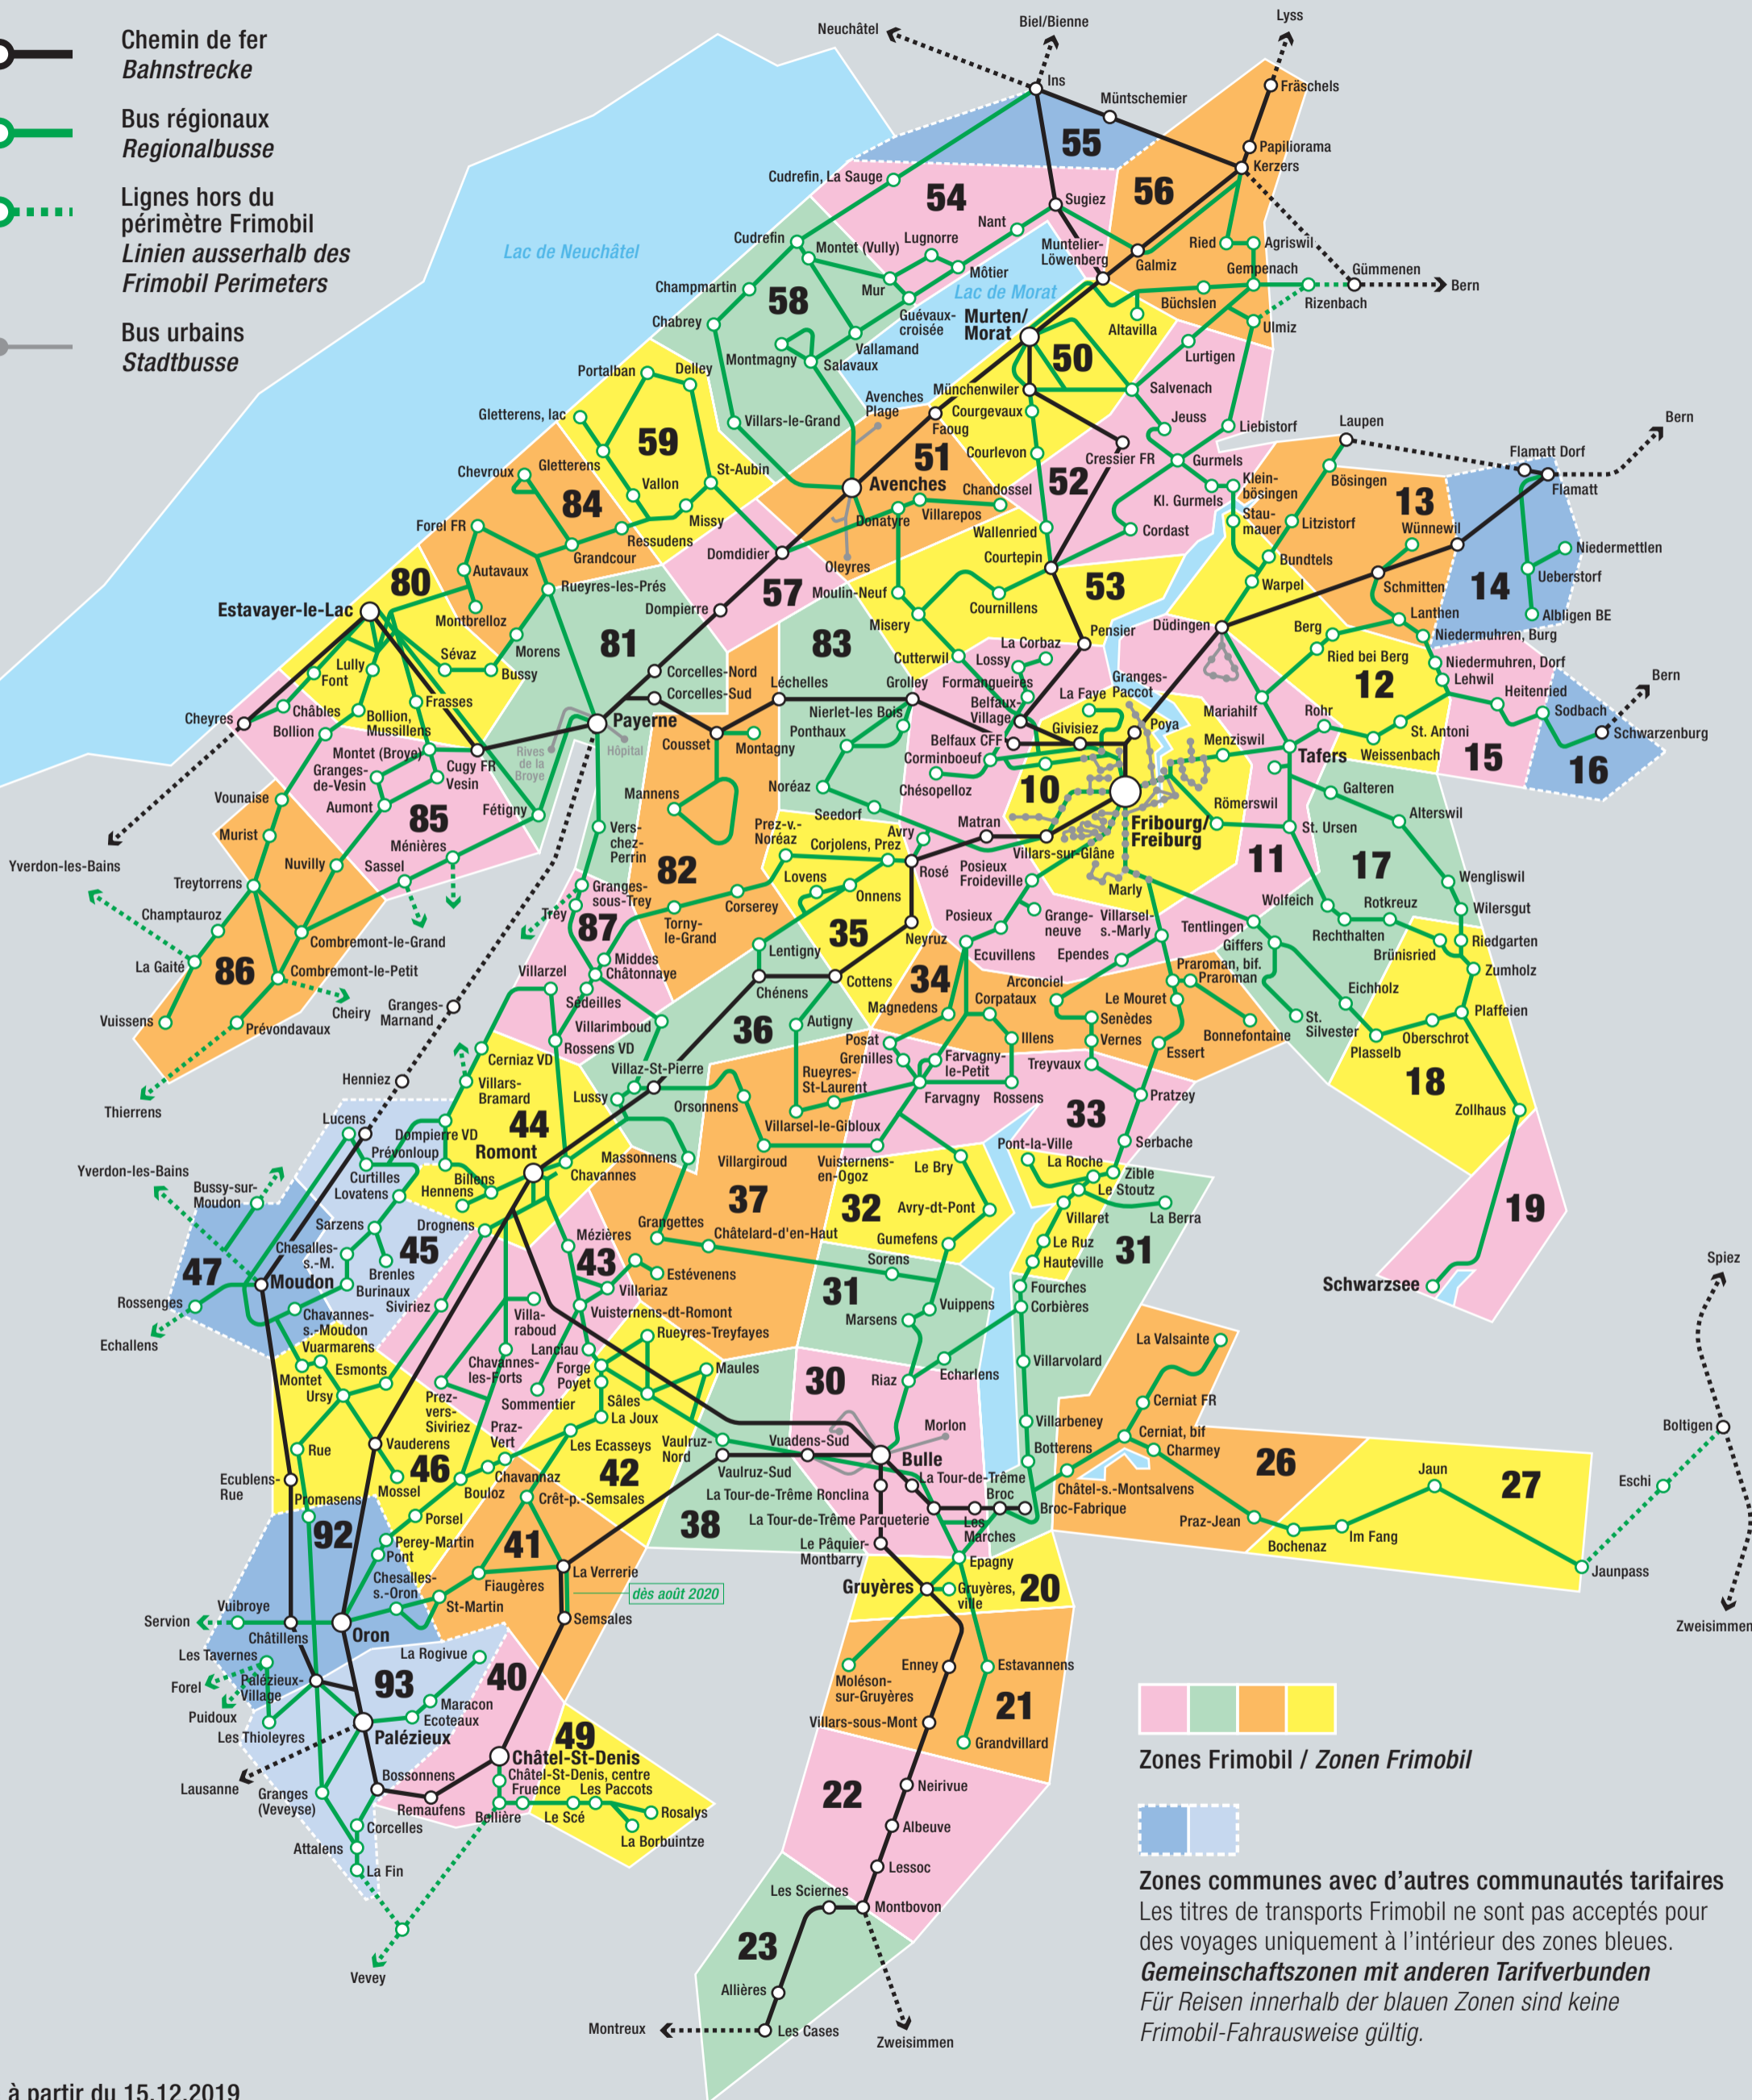

Chemin de fer
Bahnstrecke

Bus régionaux
Regionalbusse

Lignes hors du périmètre Frimobil
Linien ausserhalb des Frimobil Perimeters

Bus urbains
Stadtbusse

Zones Frimobil / Zonen Frimobil

Zones communes avec d'autres communautés tarifaires
Les titres de transports Frimobil ne sont pas acceptés pour des voyages uniquement à l'intérieur des zones bleues.
Gemeinschaftszonen mit anderen Tarifverbunden
Für Reisen innerhalb der blauen Zonen sind keine Frimobil-Fahrausweise gültig.

Valable à partir du 15.12.2019
Gültig ab 15.12.2019