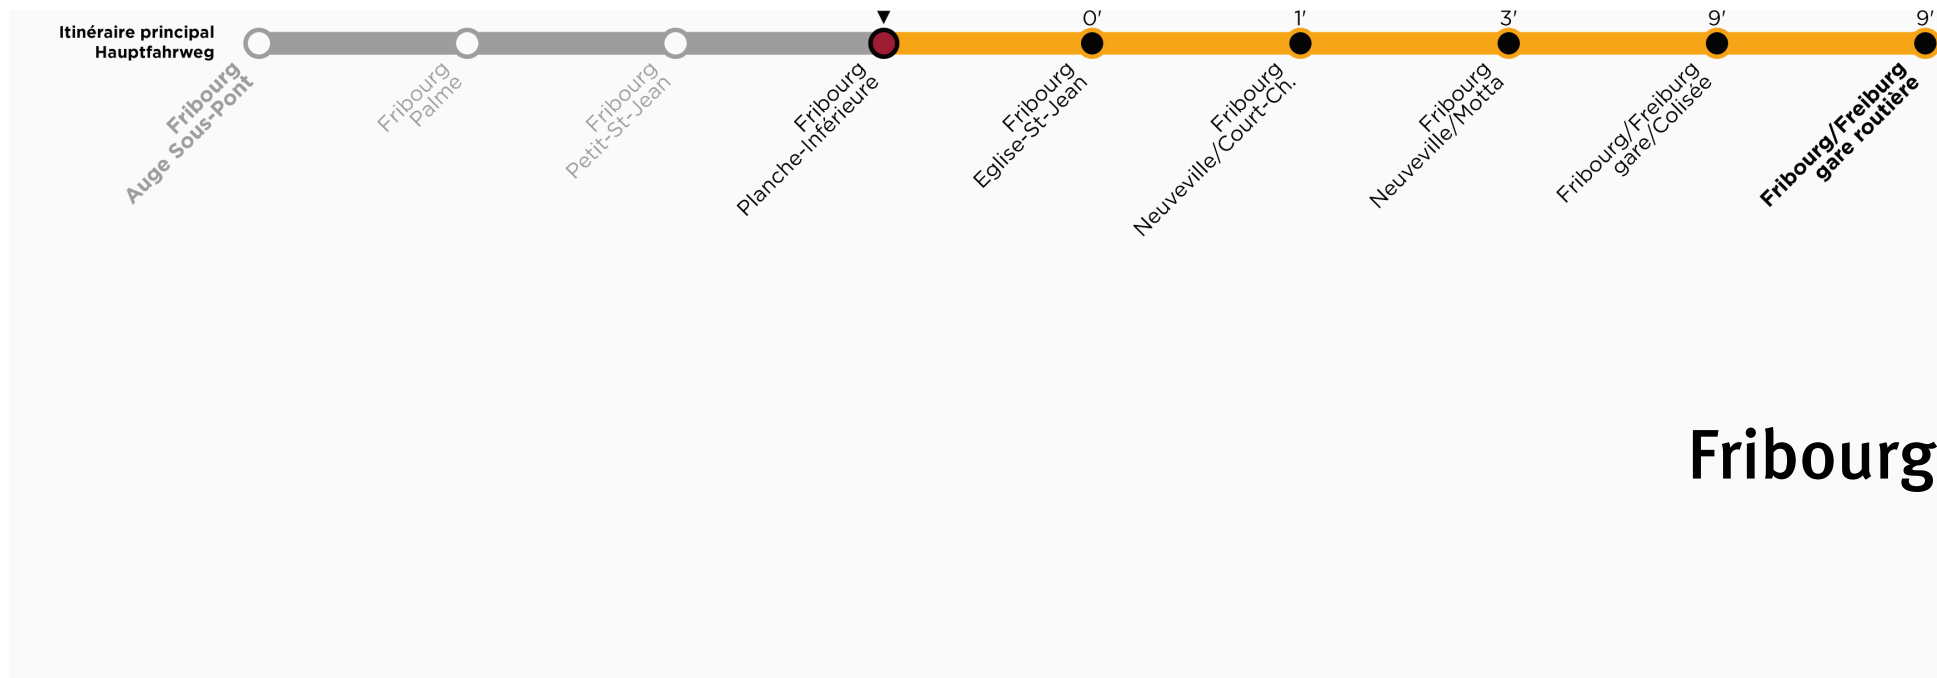

Fribourg, Planche-Inférieure

Lu-Ve scolaire Mo-Fr Schulperiode		Lu-Ve Vacances* Mo-Fr Ferien*		Sa sauf fêtes Sa ohne Feiertage		Di et fêtes So und Feiertage	
04		04		04		04	
05	44	05	44	05	44	05	44
06	05 20 30 40 50	06	05 20 30 40 50	06	05 20 35 50	06	20 50
07	00 10 18 20 30 40 40 50	07	00 10 20 30 40 50	07	05 20 35 50	07	20 50
08	00 10 20 30 40 50	08	00 10 20 30 40 50	08	05 20 35 50	08	20 50
09	00 10 20 35 50	09	00 10 20 35 50	09	05 20 35 50	09	20 35 50
10	05 20 35 50	10	05 20 35 50	10	05 20 35 50	10	05 20 35 50
11	05 20 35 50	11	05 20 35 50	11	05 20 35 50	11	05 20 35 50
12	05 20 30 41 50	12	05 20 30 41 50	12	05 20 35 50	12	05 20 35 50
13	00 10 20 30 40 50	13	00 10 20 30 40 50	13	05 20 35 50	13	05 20 35 50
14	05 20 35 50	14	05 20 35 50	14	05 20 35 50	14	05 20 35 50
15	05 20 35 50	15	05 20 35 50	15	05 20 35 50	15	05 20 35 50
16	05 20 30 40 50	16	05 20 30 40 50	16	05 20 35 50	16	05 20 35 50
17	00 10 20 30 40 50	17	00 10 20 30 40 50	17	05 20 35 50	17	05 20 35 50
18	00 10 20 30 40 50	18	00 10 20 30 40 50	18	05 20 35 50	18	05 20 35 50
19	00 10 20 30 40 50	19	00 10 20 30 40 50	19	05 20 35 50	19	05 20 35 50
20	00 10 20 35 50	20	00 10 20 35 50	20	05 20 35 50	20	05 20 35 50
21	05 20 35 50	21	05 20 35 50	21	05^D 20 50	21	05^D 20 50
22	20 50	22	20 50	22	20 50	22	20 50
23	20 50	23	20 50	23	20 50	23	20 50^D
00	20^V	00	20^V	00	20^D	00	

D = Jura Mont Carmel via pl.
G.Python

V = Nuits ve-sa | sa-di # Nächte
Fr-Sa | Sa-So

Fêtes/Feiertage: 25-26.12 | 1-2.1 | 10.4 | 13.4 | 21.5 | 1.6 | 1.8

*: 23.12-3.1 | 24.2-28.2 | 6.4-17.4 | 21.5-24.5 | 6.7-26.8 | 19.10-30.10

TPF TRAFIC

Service clients, Case postale 1536, 1701 Fribourg, service.clients@tpf.ch, +41 26 351 02 00, tpf.ch

Validité/Gültigkeit: 15.12.19 - 12.12.20