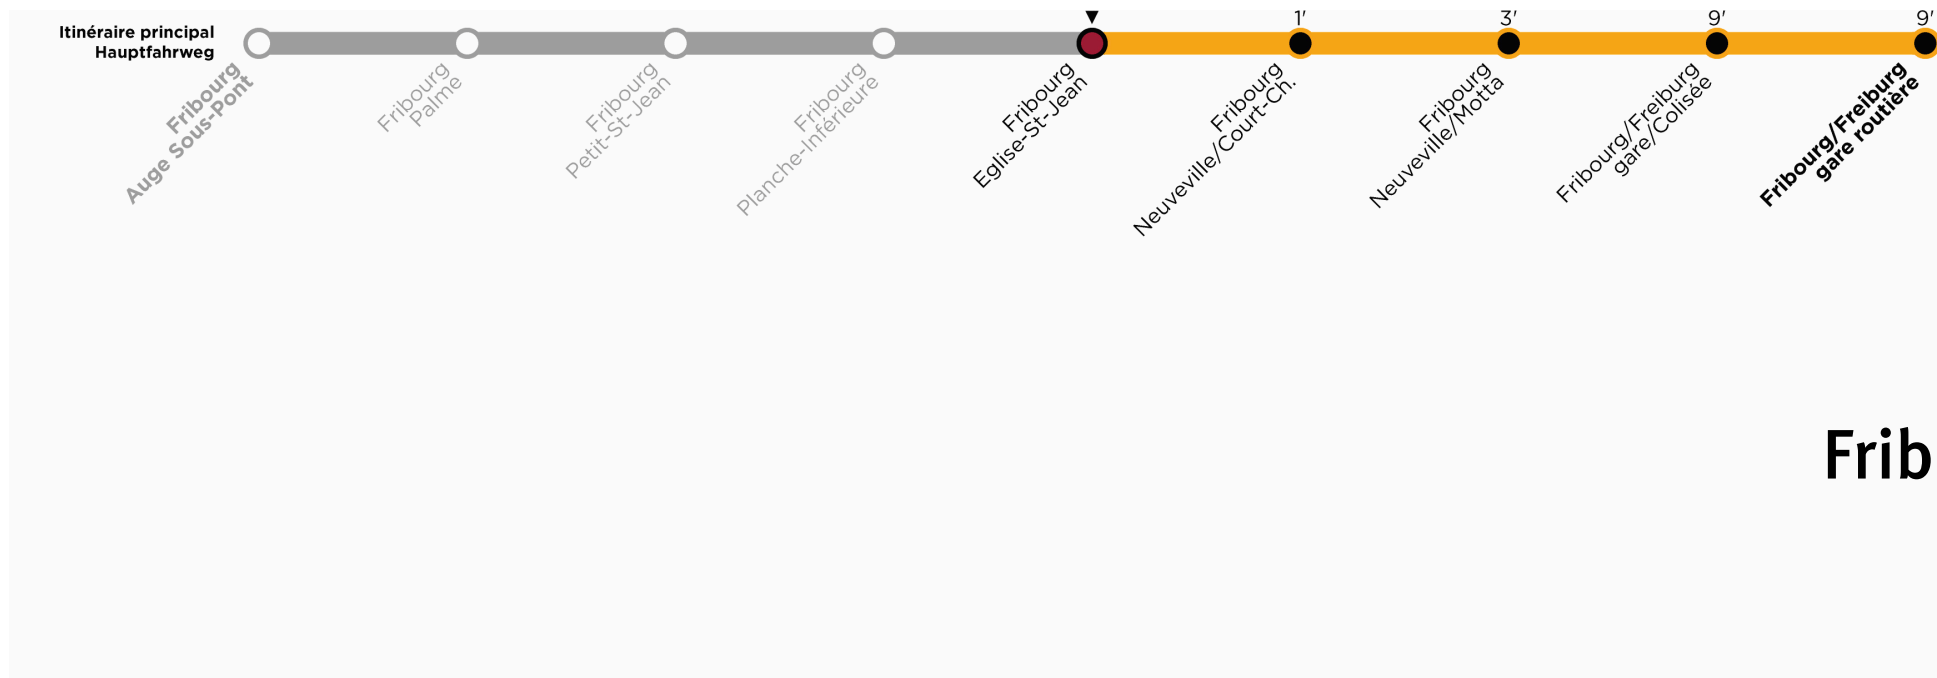

Fribourg, Eglise-St-Jean

Lu-Ve scolaire Mo-Fr Schulperiode		Lu-Ve Vacances* Mo-Fr Ferien*		Sa sauf fêtes Sa ohne Feiertage		Di et fêtes So und Feiertage	
04		04		04		04	
05	44	05	44	05	44	05	44
06	05 20 30 40 50	06	05 20 30 40 50	06	05 20 35 50	06	20 50
07	00 10 18 20 30 40 40 50	07	00 10 20 30 40 50	07	05 20 35 50	07	20 50
08	00 10 20 30 40 50	08	00 10 20 30 40 50	08	05 20 35 50	08	20 50
09	00 10 20 35 50	09	00 10 20 35 50	09	05 20 35 50	09	20 35 50
10	05 20 35 50	10	05 20 35 50	10	05 20 35 50	10	05 20 35 50
11	05 20 35 50	11	05 20 35 50	11	05 20 35 50	11	05 20 35 50
12	05 20 30 41 50	12	05 20 30 41 50	12	05 20 35 50	12	05 20 35 50
13	00 10 20 30 40 50	13	00 10 20 30 40 50	13	05 20 35 50	13	05 20 35 50
14	05 20 35 50	14	05 20 35 50	14	05 20 35 50	14	05 20 35 50
15	05 20 35 50	15	05 20 35 50	15	05 20 35 50	15	05 20 35 50
16	05 20 30 40 50	16	05 20 30 40 50	16	05 20 35 50	16	05 20 35 50
17	00 10 20 30 40 50	17	00 10 20 30 40 50	17	05 20 35 50	17	05 20 35 50
18	00 10 20 30 40 50	18	00 10 20 30 40 50	18	05 20 35 50	18	05 20 35 50
19	00 10 20 30 40 50	19	00 10 20 30 40 50	19	05 20 35 50	19	05 20 35 50
20	00 10 20 35 50	20	00 10 20 35 50	20	05 20 35 50	20	05 20 35 50
21	05 20 35 50	21	05 20 35 50	21	05^D 20 50	21	05^D 20 50
22	20 50	22	20 50	22	20 50	22	20 50
23	20 50	23	20 50	23	20 50	23	20 50^D
00	20^V	00	20^V	00	20^D	00	

D = Jura Mont Carmel via pl.
G.Python

V = Nuits ve-sa | sa-di # Nächte
Fr-Sa | Sa-So

Fêtes/Feiertage: 25-26.12 | 1-2.1 | 10.4 | 13.4 | 21.5 | 1.6 | 1.8

*: 23.12-3.1 | 24.2-28.2 | 6.4-17.4 | 21.5-24.5 | 6.7-26.8 | 19.10-30.10

TPF TRAFIC

Service clients, Case postale 1536, 1701 Fribourg, service.clients@tpf.ch, +41 26 351 02 00, tpf.ch

Validité/Gültigkeit: 15.12.19 - 12.12.20