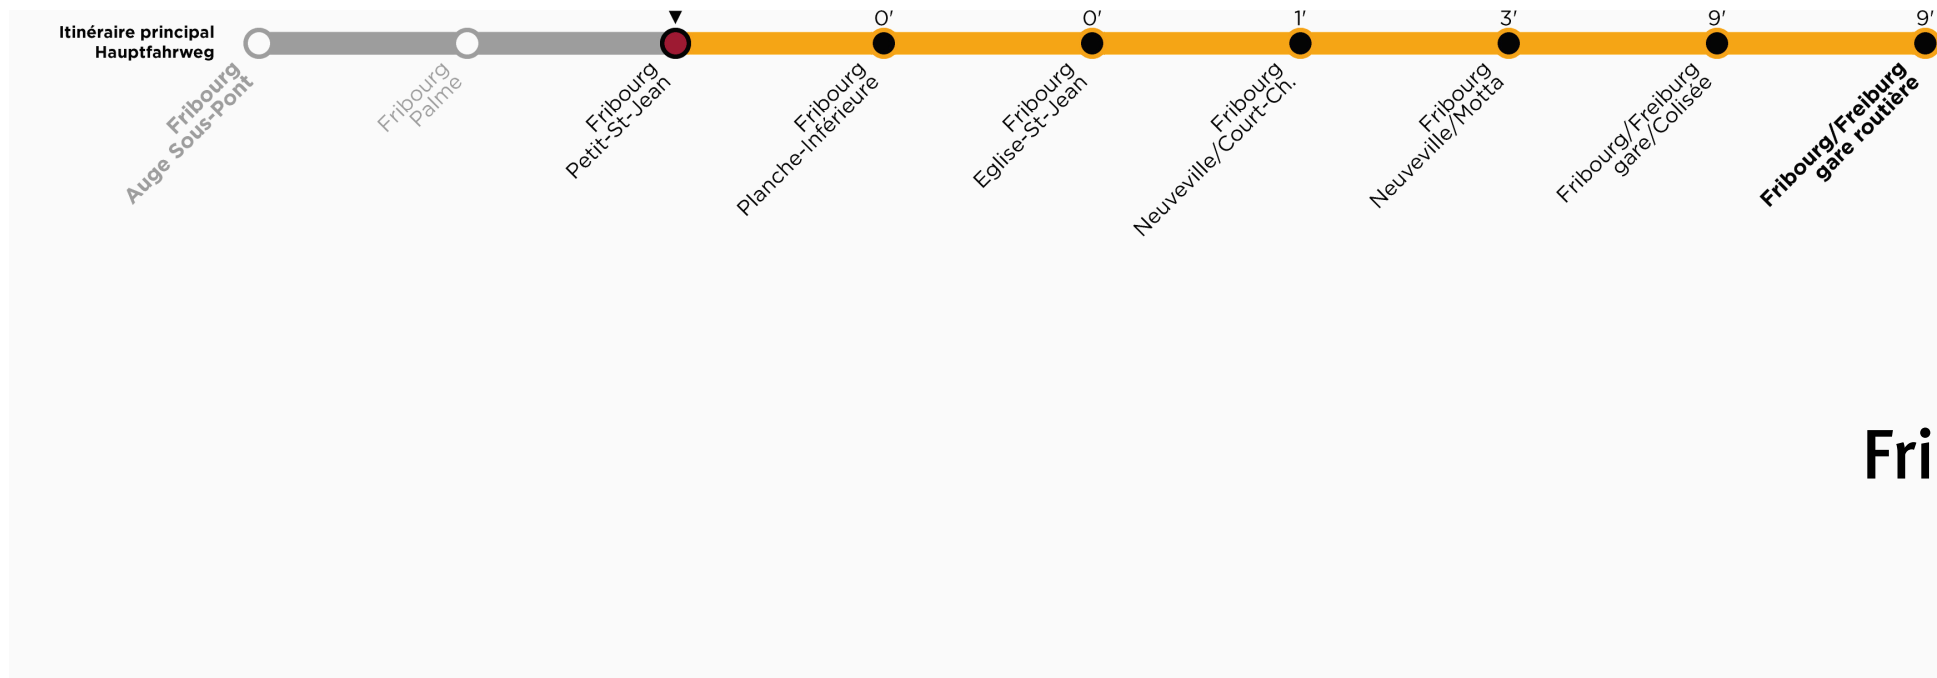

Fribourg, Petit-St-Jean

Lu-Ve scolaire Mo-Fr Schulperiode						Lu-Ve Vacances* Mo-Fr Ferien*						Sa sauf fêtes Sa ohne Feiertage						Di et fêtes So und Feiertage						
04						04						04						04						
05	44					05	44					05	44					05	44					
06	05	20	30	40	50	06	05	20	30	40	50	06	05	20	35	50		06	20	50				
07	00	10	20	30	40	50	07	00	10	20	30	40	50	07	05	20	35	50	07	20	50			
08	00	10	20	30	40	50	08	00	10	20	30	40	50	08	05	20	35	50	08	20	50			
09	00	10	20	35	50	09	00	10	20	35	50	09	05	20	35	50		09	20	35	50			
10	05	20	35	50		10	05	20	35	50		10	05	20	35	50		10	05	20	35	50		
11	05	20	35	50		11	05	20	35	50		11	05	20	35	50		11	05	20	35	50		
12	05	20	30	41	50	12	05	20	30	41	50	12	05	20	35	50		12	05	20	35	50		
13	00	10	20	30	40	50	13	00	10	20	30	40	50	13	05	20	35	50	13	05	20	35	50	
14	05	20	35	50		14	05	20	35	50		14	05	20	35	50		14	05	20	35	50		
15	05	20	35	50		15	05	20	35	50		15	05	20	35	50		15	05	20	35	50		
16	05	20	30	40	50	16	05	20	30	40	50	16	05	20	35	50		16	05	20	35	50		
17	00	10	20	30	40	50	17	00	10	20	30	40	50	17	05	20	35	50	17	05	20	35	50	
18	00	10	20	30	40	50	18	00	10	20	30	40	50	18	05	20	35	50	18	05	20	35	50	
19	00	10	20	30	40	50	19	00	10	20	30	40	50	19	05	20	35	50	19	05	20	35	50	
20	00	10	20	35	50	20	00	10	20	35	50	20	05	20	35	50		20	05	20	35	50		
21	05	20	35	50		21	05	20	35	50		21	05^D	20	50		21	05^D	20	50				
22	20	50				22	20	50				22	20	50			22	20	50					
23	20	50				23	20	50				23	20	50			23	20	50^D					
00	20^V					00	20^V					00	20^D				00							

D = Jura Mont Carmel via pl. G.Python

V = Nuits ve-sa | sa-di # Nächte Fr-Sa | Sa-So

Fêtes/Feiertage: 25-26.12 | 1-2.1 | 10.4 | 13.4 | 21.5 | 1.6 | 1.8

*: 23.12-3.1 | 24.2-28.2 | 6.4-17.4 | 21.5-24.5 | 6.7-26.8 | 19.10-30.10

TPF TRAFIC

Service clients, Case postale 1536, 1701 Fribourg, service.clients@tpf.ch, +41 26 351 02 00, tpf.ch

Validité/Gültigkeit: 15.12.19 - 12.12.20