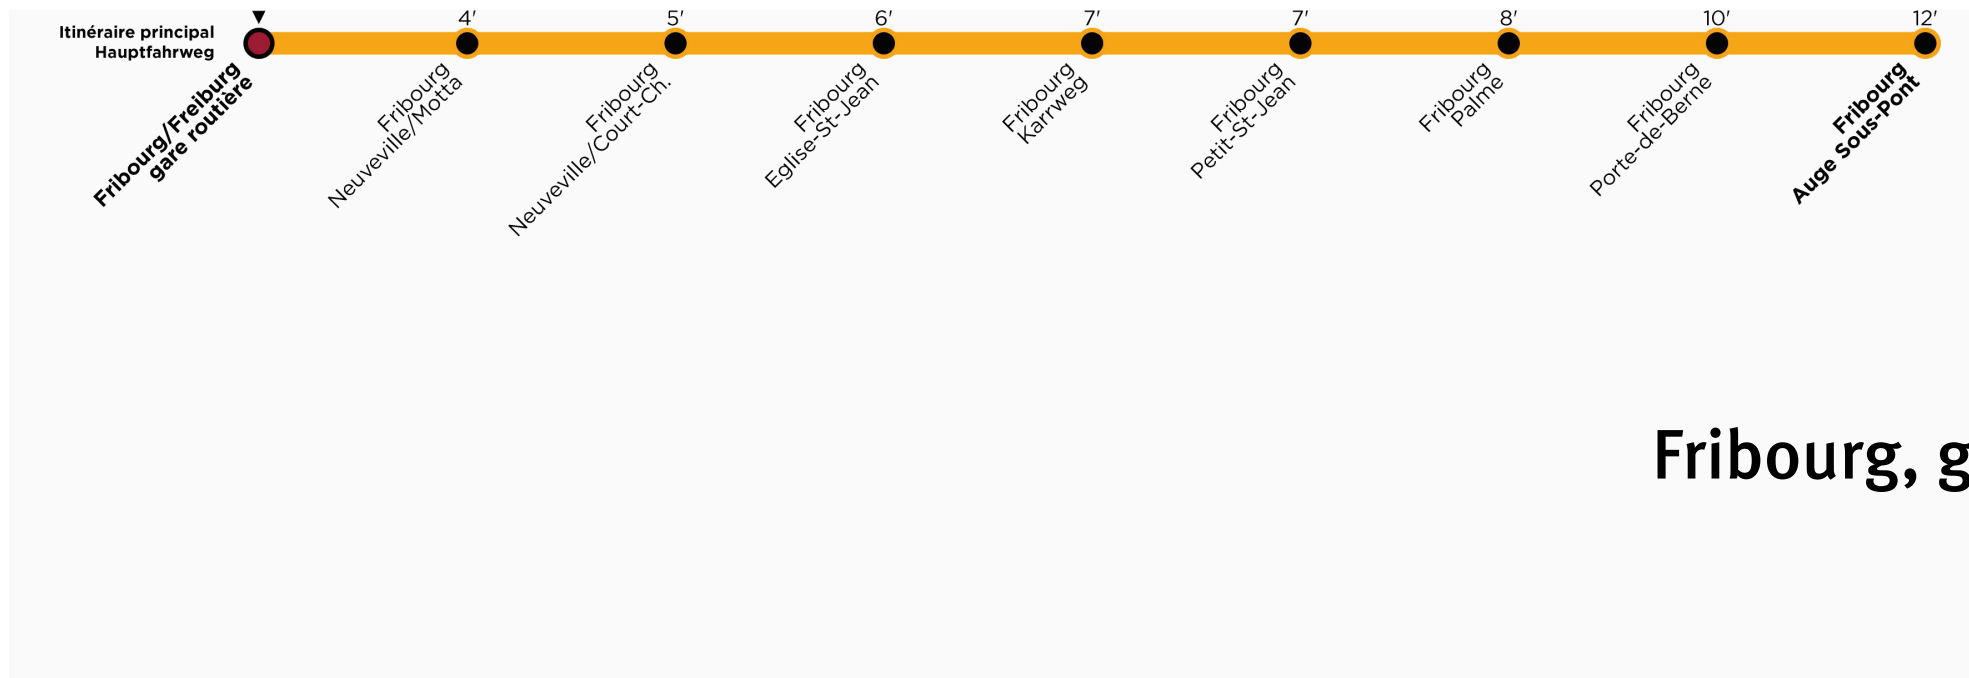

Fribourg, gare routière quai 1

Lu-Ve scolaire Mo-Fr Schulperiode		Lu-Ve Vacances* Mo-Fr Ferien*		Sa sauf fêtes Sa ohne Feiertage		Di et fêtes So und Feiertage	
04		04		04		04	
05	30 51	05	30 51	05	30 51	05	30
06	06 16 26 36 46 56	06	06 16 26 36 46 56	06	06 21 36 51	06	06 36
07	06 16 26 36 46 56	07	06 16 26 36 46 56	07	06 21 36 51	07	06 36
08	06 16 26 36 46 56	08	06 16 26 36 46 56	08	06 21 36 51	08	06 36
09	06 21 36 51	09	06 21 36 51	09	06 21 36 51	09	06 21 36 51
10	06 21 36 51	10	06 21 36 51	10	06 21 36 51	10	06 21 36 51
11	06 21 36 51	11	06 21 36 51	11	06 21 36 51	11	06 21 36 51
12	06 16 26 36 46 56	12	06 16 26 36 46 56	12	06 21 36 51	12	06 21 36 51
13	06 16 26 36 51	13	06 16 26 36 51	13	06 21 36 51	13	06 21 36 51
14	06 21 36 51	14	06 21 36 51	14	06 21 36 51	14	06 21 36 51
15	06 21 36 51	15	06 21 36 51	15	06 21 36 51	15	06 21 36 51
16	06 16 26 36 46 56	16	06 16 26 36 46 56	16	06 21 36 51	16	06 21 36 51
17	06 16 26 36 46 56	17	06 16 26 36 46 56	17	06 21 36 51	17	06 21 36 51
18	06 16 26 36 46 56	18	06 16 26 36 46 56	18	06 21 36 51	18	06 21 36 51
19	06 16 26 36 46 56	19	06 16 26 36 46 56	19	06 21 36 51	19	06 21 36 51
20	06 21 36 51	20	06 21 36 51	20	06 21 36 51	20	06 21 36 51
21	06 21 36	21	06 21 36	21	06 36	21	06 36
22	06 36	22	06 36	22	06 36	22	06 36
23	06 36	23	06 36	23	06 36	23	06 36
00	06^v	00	06^v	00	06	00	

V = Nuits ve-sa | sa-di # Nächte
Fr-Sa | Sa-So

Fêtes/Feiertage: 25-26.12 | 1-2.1 | 10.4 | 13.4 | 21.5 | 1.6 | 1.8
*: 23.12-3.1 | 24.2-28.2 | 6.4-17.4 | 21.5-24.5 | 6.7-26.8 | 19.10-30.10

TPF TRAFIC
Service clients, Case postale 1536, 1701 Fribourg, service.clients@tpf.ch, +41 26 351 02 00, tpf.ch
Validité/Gültigkeit : 15.12.19 - 12.12.20