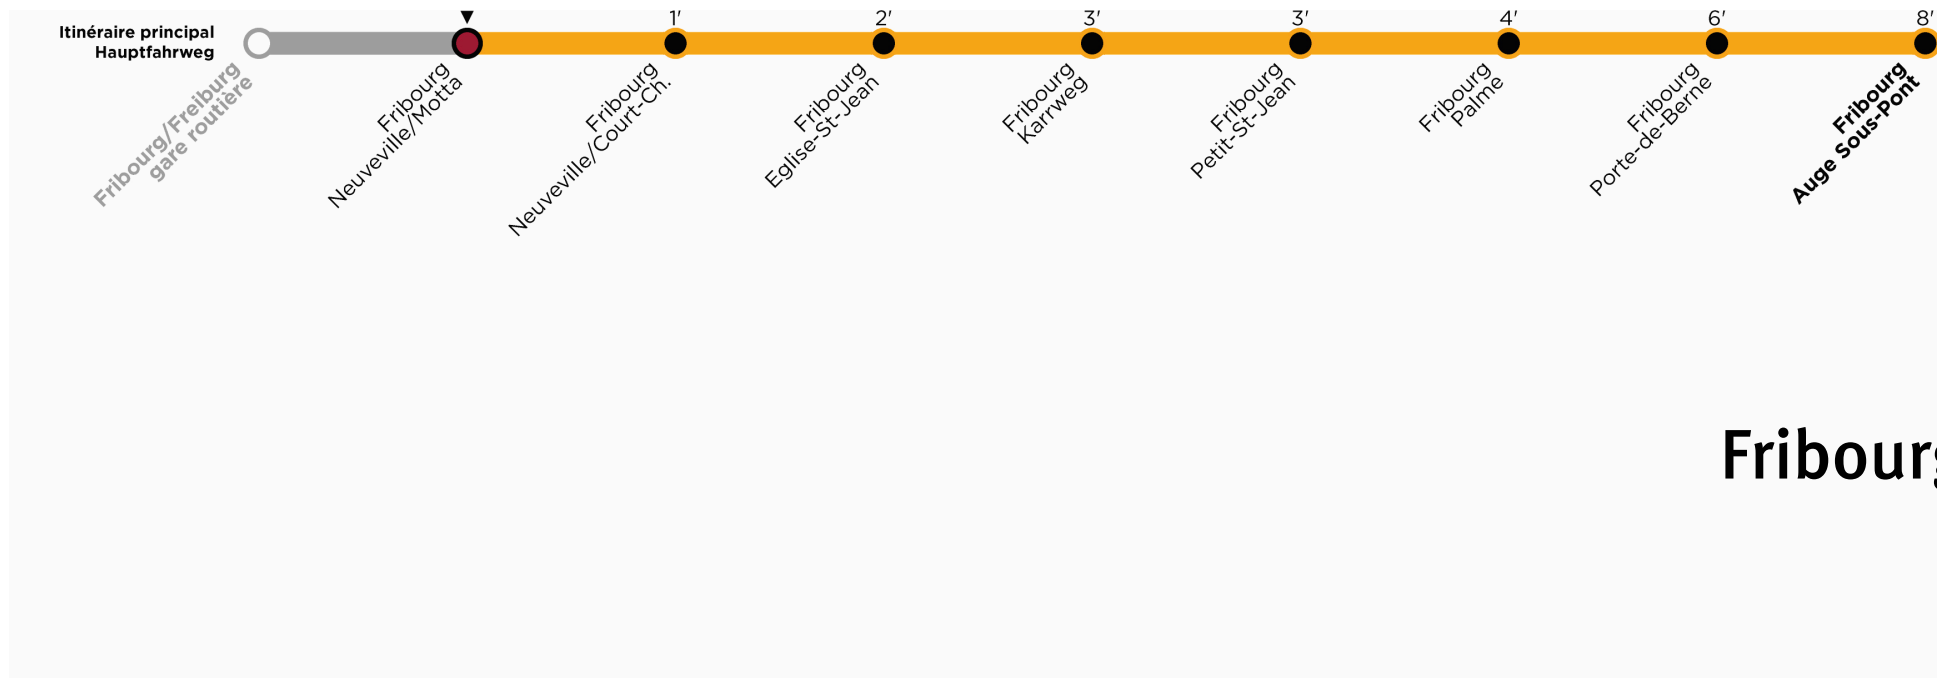

Fribourg, Neuveville/Motta

Lu-Ve scolaire Mo-Fr Schulperiode		Lu-Ve Vacances* Mo-Fr Ferien*		Sa sauf fêtes Sa ohne Feiertage		Di et fêtes So und Feiertage	
04		04		04		04	
05	34 55	05	34 55	05	34 55	05	34
06	10 20 30 40 50	06	10 20 30 40 50	06	10 25 40 55	06	10 40
07	00 10 20 30 40 50	07	00 10 20 30 40 50	07	10 25 40 55	07	10 40
08	00 10 20 30 40 50	08	00 10 20 30 40 50	08	10 25 40 55	08	10 40
09	00 10 25 40 55	09	00 10 25 40 55	09	10 25 40 55	09	10 25 40 55
10	10 25 40 55	10	10 25 40 55	10	10 25 40 55	10	10 25 40 55
11	10 25 40 55	11	10 25 40 55	11	10 25 40 55	11	10 25 40 55
12	10 20 30 40 50	12	10 20 30 40 50	12	10 25 40 55	12	10 25 40 55
13	00 10 20 30 40 55	13	00 10 20 30 40 55	13	10 25 40 55	13	10 25 40 55
14	10 25 40 55	14	10 25 40 55	14	10 25 40 55	14	10 25 40 55
15	10 25 40 55	15	10 25 40 55	15	10 25 40 55	15	10 25 40 55
16	10 20 30 40 50	16	10 20 30 40 50	16	10 25 40 55	16	10 25 40 55
17	00 10 20 30 40 50	17	00 10 20 30 40 50	17	10 25 40 55	17	10 25 40 55
18	00 10 20 30 40 50	18	00 10 20 30 40 50	18	10 25 40 55	18	10 25 40 55
19	00 10 20 30 40 50	19	00 10 20 30 40 50	19	10 25 40 55	19	10 25 40 55
20	00 10 25 40 55	20	00 10 25 40 55	20	10 25 40 55	20	10 25 40 55
21	10 25 40	21	10 25 40	21	10 40	21	10 40
22	10 40	22	10 40	22	10 40	22	10 40
23	10 40	23	10 40	23	10 40	23	10 40
00	10^v	00	10^v	00	10	00	

V = Nuits ve-sa | sa-di # Nächte
Fr-Sa | Sa-So

Fêtes/Feiertage: 25-26.12 | 1-2.1 | 10.4 | 13.4 | 21.5 | 1.6 | 1.8

*: 23.12-3.1 | 24.2-28.2 | 6.4-17.4 | 21.5-24.5 | 6.7-26.8 | 19.10-30.10

TPF TRAFIC

Service clients, Case postale 1536, 1701 Fribourg, service.clients@tpf.ch, +41 26 351 02 00, tpf.ch

Validité/Gültigkeit : 15.12.19 - 12.12.20