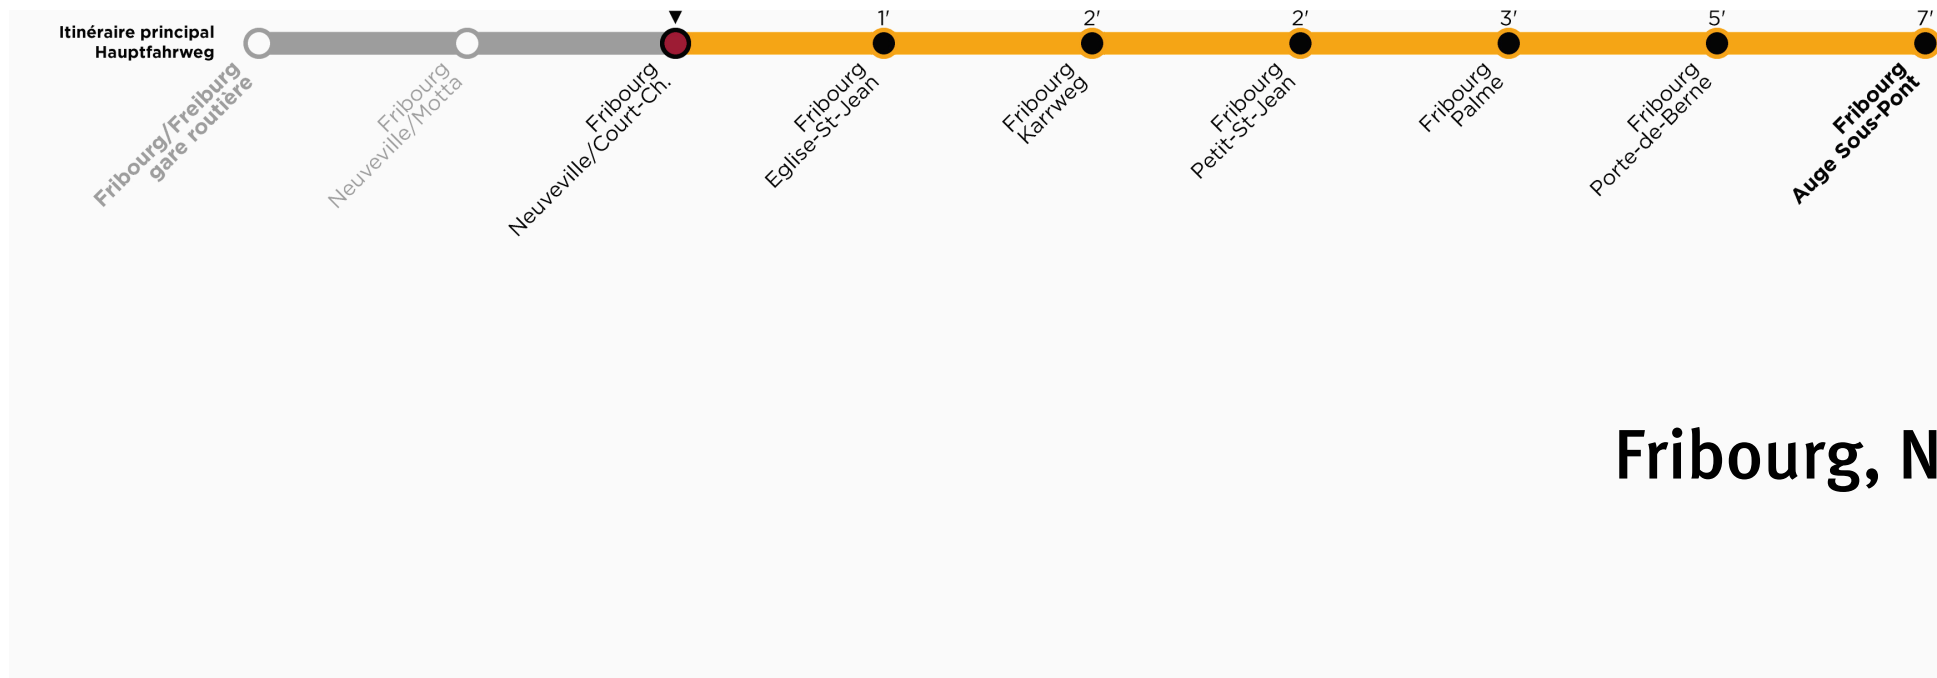

Fribourg, Neuveville/Court-Ch.

Lu-Ve scolaire Mo-Fr Schulperiode		Lu-Ve Vacances* Mo-Fr Ferien*		Sa sauf fêtes Sa ohne Feiertage		Di et fêtes So und Feiertage	
04		04		04		04	
05	35 56	05	35 56	05	35 56	05	35
06	11 21 31 41 51	06	11 21 31 41 51	06	11 26 41 56	06	11 41
07	01 11 21 31 41 51	07	01 11 21 31 41 51	07	11 26 41 56	07	11 41
08	01 11 21 31 41 51	08	01 11 21 31 41 51	08	11 26 41 56	08	11 41
09	01 11 26 41 56	09	01 11 26 41 56	09	11 26 41 56	09	11 26 41 56
10	11 26 41 56	10	11 26 41 56	10	11 26 41 56	10	11 26 41 56
11	11 26 41 56	11	11 26 41 56	11	11 26 41 56	11	11 26 41 56
12	11 21 31 41 51	12	11 21 31 41 51	12	11 26 41 56	12	11 26 41 56
13	01 11 21 31 41 56	13	01 11 21 31 41 56	13	11 26 41 56	13	11 26 41 56
14	11 26 41 56	14	11 26 41 56	14	11 26 41 56	14	11 26 41 56
15	11 26 41 56	15	11 26 41 56	15	11 26 41 56	15	11 26 41 56
16	11 21 31 41 51	16	11 21 31 41 51	16	11 26 41 56	16	11 26 41 56
17	01 11 21 31 41 51	17	01 11 21 31 41 51	17	11 26 41 56	17	11 26 41 56
18	01 11 21 31 41 51	18	01 11 21 31 41 51	18	11 26 41 56	18	11 26 41 56
19	01 11 21 31 41 51	19	01 11 21 31 41 51	19	11 26 41 56	19	11 26 41 56
20	01 11 26 41 56	20	01 11 26 41 56	20	11 26 41 56	20	11 26 41 56
21	11 26 41	21	11 26 41	21	11 41	21	11 41
22	11 41	22	11 41	22	11 41	22	11 41
23	11 41	23	11 41	23	11 41	23	11 41
00	11^v	00	11^v	00	11	00	

V = Nuits ve-sa | sa-di # Nächte
Fr-Sa | Sa-So

Fêtes/Feiertage: 25-26.12 | 1-2.1 | 10.4 | 13.4 | 21.5 | 1.6 | 1.8

*: 23.12-3.1 | 24.2-28.2 | 6.4-17.4 | 21.5-24.5 | 6.7-26.8 | 19.10-30.10

TPF TRAFIC

Service clients, Case postale 1536, 1701 Fribourg, service.clients@tpf.ch, +41 26 351 02 00, tpf.ch

Validité/Gültigkeit: 15.12.19 - 12.12.20