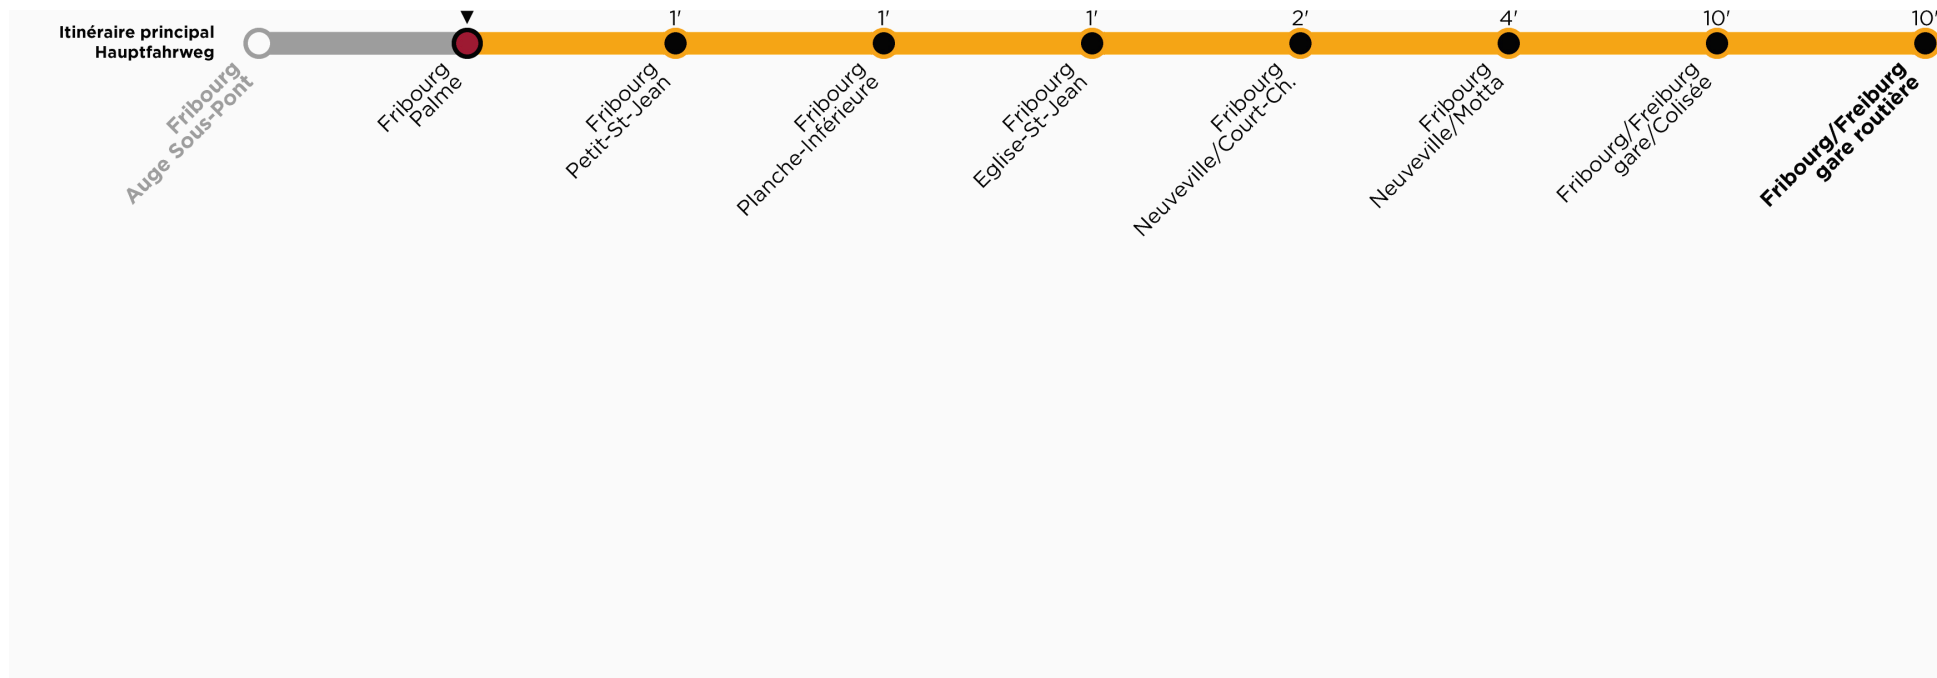

Fribourg, Palme

Lu-Ve scolaire Mo-Fr Schulperiode		Lu-Ve Vacances* Mo-Fr Ferien*		Sa sauf fêtes Sa ohne Feiertage		Di et fêtes So und Feiertage	
04		04		04		04	
05	43	05	43	05	43	05	43
06	04 19 29 39 49 59	06	04 19 29 39 49 59	06	04 19 34 49	06	19 49
07	09 19 29 39 49 59	07	09 19 29 39 49 59	07	04 19 34 49	07	19 49
08	09 19 29 39 49 59	08	09 19 29 39 49 59	08	04 19 34 49	08	19 49
09	09 19 34 49	09	09 19 34 49	09	04 19 34 49	09	19 34 49
10	04 19 34 49	10	04 19 34 49	10	04 19 34 49	10	04 19 34 49
11	04 19 34 49	11	04 19 34 49	11	04 19 34 49	11	04 19 34 49
12	04 19 29 40 49 59	12	04 19 29 40 49 59	12	04 19 34 49	12	04 19 34 49
13	09 19 29 39 49	13	09 19 29 39 49	13	04 19 34 49	13	04 19 34 49
14	04 19 34 49	14	04 19 34 49	14	04 19 34 49	14	04 19 34 49
15	04 19 34 49	15	04 19 34 49	15	04 19 34 49	15	04 19 34 49
16	04 19 29 39 49 59	16	04 19 29 39 49 59	16	04 19 34 49	16	04 19 34 49
17	09 19 29 39 49 59	17	09 19 29 39 49 59	17	04 19 34 49	17	04 19 34 49
18	09 19 29 39 49 59	18	09 19 29 39 49 59	18	04 19 34 49	18	04 19 34 49
19	09 19 29 39 49 59	19	09 19 29 39 49 59	19	04 19 34 49	19	04 19 34 49
20	09 19 34 49	20	09 19 34 49	20	04 19 34 49	20	04 19 34 49
21	04 19 34 49	21	04 19 34 49	21	04^D 19 49	21	04^D 19 49
22	19 49	22	19 49	22	19 49	22	19 49
23	19 49	23	19 49	23	19 49	23	19 49^D
00	19^V	00	19^V	00	19^D	00	

D = Jura Mont Carmel via pl. G.Python

V = Nuits ve-sa | sa-di # Nächte Fr-Sa | Sa-So

Fêtes/Feiertage: 25-26.12 | 1-2.1 | 10.4 | 13.4 | 21.5 | 1.6 | 1.8

*: 23.12-3.1 | 24.2-28.2 | 6.4-17.4 | 21.5-24.5 | 6.7-26.8 | 19.10-30.10

TPF TRAFIC

Service clients, Case postale 1536, 1701 Fribourg, service.clients@tpf.ch, +41 26 351 02 00, tpf.ch

Validité/Gültigkeit: 15.12.19 - 12.12.20