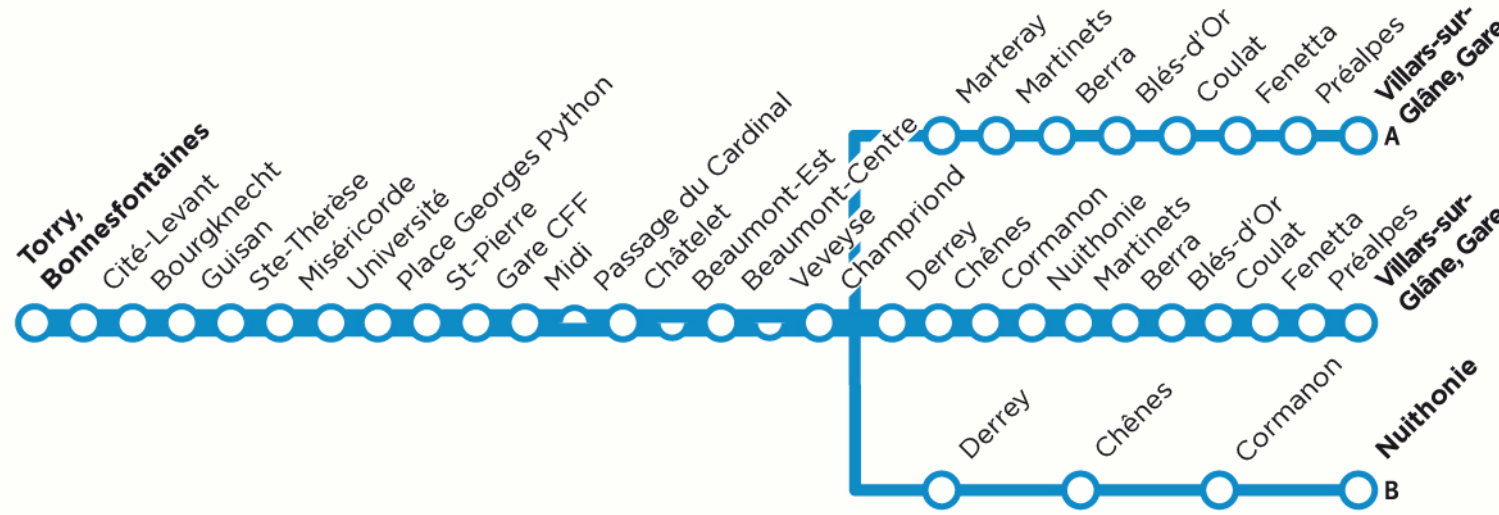

Fribourg, St-Pierre

Lu-Ve sauf fêtes Mo-Fr ohne Feiertage		Lu-Ve Vacances scolaires* Mo-Fr Schulferien*		Sa sauf fêtes Sa ohne Feiertage		Di et fêtes So und Feiertage	
04		04		04		04	
05	57^D	05	57^D	05	53	05	46
06	04^B 12^D 19^B 27^D 34^B 42^D 49^B 57^D	06	04^B 12^D 19^B 27^D 34^B 42^D 49^B 57^D	06	12 27 42 57	06	12 42
07	04^B 12^D 19^B 27^D 34^B 42^D 49^B 57^D	07	04^B 12^D 19^B 27^D 34^B 42^D 49^B 57^D	07	12 27 42 57	07	12 27 42 57
08	04^B 12^D 19^B 27^D 34^B 42^D 49^B 57^D	08	04^B 12^D 19^B 27^D 34^B 42^D 49^B 57^D	08	12 27 42 57	08	12 27 42 57
09	04^B 12^D 19^B 27^D 34^B 42^D 49^B 57^D	09	04^B 12^D 19^B 27^D 34^B 42^D 49^B 57^D	09	04^B 12^D 19^B 27^D 34^B 42^D 49^B 57^D	09	12 27 42 57
10	04^B 12^D 19^B 27^D 34^B 42^D 49^B 57^D	10	04^B 12^D 19^B 27^D 34^B 42^D 49^B 57^D	10	04^B 12^D 19^B 27^D 34^B 42^D 49^B 57^D	10	12 27 42 57
11	04^B 12^D 19^B 27^D 34^B 42^D 49^B 57^D	11	04^B 12^D 19^B 27^D 34^B 42^D 49^B 57^D	11	04^B 12^D 19^B 27^D 34^B 42^D 49^B 57^D	11	12 27 42 57
12	04^B 12^D 19^B 27^D 34^B 42^D 49^B 57^D	12	04^B 12^D 19^B 27^D 34^B 42^D 49^B 57^D	12	04^B 12^D 19^B 27^D 34^B 42^D 49^B 57^D	12	12 27 42 57
13	04^B 12^D 19^B 27^D 34^B 42^D 49^B 57^D	13	04^B 12^D 19^B 27^D 34^B 42^D 49^B 57^D	13	04^B 12^D 19^B 27^D 34^B 42^D 49^B 57^D	13	12 27 42 57
14	04^B 12^D 19^B 27^D 34^B 42^D 49^B 57^D	14	04^B 12^D 19^B 27^D 34^B 42^D 49^B 57^D	14	04^B 12^D 19^B 27^D 34^B 42^D 49^B 57^D	14	12 27 42 57
15	04^B 12^D 19^B 27^D 34^B 42^D 49^B 57^D	15	04^B 12^D 19^B 27^D 34^B 42^D 49^B 57^D	15	04^B 12^D 19^B 27^D 34^B 42^D 49^B 57^D	15	12 27 42 57
16	04^B 12^D 19^B 27^D 34^B 42^D 49^B 57^D	16	04^B 12^D 19^B 27^D 34^B 42^D 49^B 57^D	16	04^B 12^D 19^B 27^D 34^B 42^D 49 57	16	12 27 42 57
17	04^B 12^D 19^B 27^D 34^B 42^D 49^B 57^D	17	04^B 12^D 19^B 27^D 34^B 42^D 49^B 57^D	17	12 27 42 57	17	12 27 42 57
18	04^B 12^D 19^B 27^D 34^B 42^D 49^B 57^D	18	04^B 12^D 19^B 27^D 34^B 42^D 49^B 57^D	18	12 27 42 57	18	12 27 42 57
19	04^B 12^D 19^B 27^D 34^B 42^D 49^B 57^D	19	04^B 12^D 19^B 27^D 34^B 42^D 49^B 57^D	19	12 27 42 57	19	12 27 42 57
20	04^B 12^D 19 27 42 57	20	04^B 12^D 19 27 42 57	20	12 27 42 57	20	12 27 42 57
21	12 27 42 57	21	12 27 42 57	21	12 27 42 57	21	12 27 42 57
22	12 27 42 57	22	12 27 42 57	22	12 27 42 57	22	12 27 42 57
23	12 27 42	23	12 27 42	23	12 27 42	23	12 27 42
00		00		00		00	

B = Jusqu'à Nuithonie

D = Via Marteray (parcours A sur plan - Strecke A auf Plan)

Fêtes/Feiertage: 25-26.12 | 1-2.1 | 30.3 | 2.4 | 10.5 | 21.5 | 1.8

*: 26.12-5.1 | 12.2-16.2 | 3.4-13.4 | 11.5 | 31.5 | 7.7-22.8 | 15.10-26.10 | 1.11

TPF TRAFIC

Service clients, Case postale 1536, 1701 Fribourg, service.clients@tpf.ch, +41 26 351 02 00, tpf.ch

Validité/Gültigkeit : 10.12.17 - 08.12.18