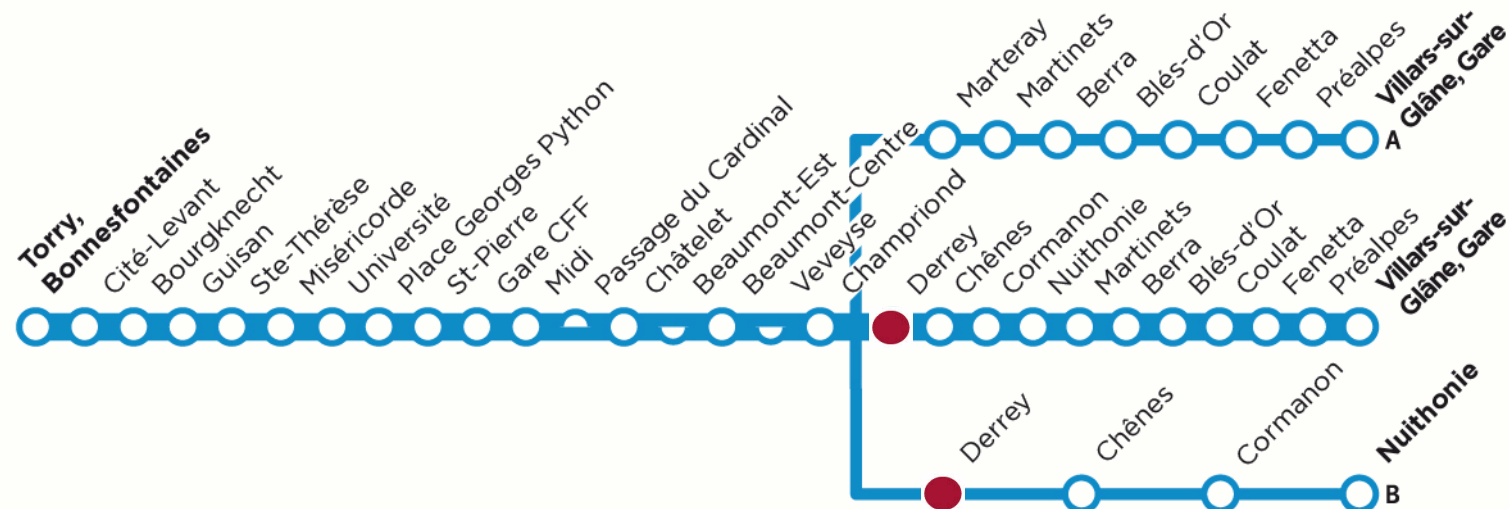

→ Villars Sud

Villars-sur-Glâne, Derrey

Lu-Ve sauf fêtes Mo-Fr ohne Feiertage		Lu-Ve Vacances scolaires* Mo-Fr Schulferien*		Sa sauf fêtes Sa ohne Feiertage		Di et fêtes So und Feiertage	
04		04		04		04	
05		05		05		05	55
06	13 28 43 58	06	13 28 43 58	06	02 21 36 51	06	21 51
07	13 28 43 58	07	13 28 43 58	07	06 21 36 51	07	21 36 51
08	13 28 43 58	08	13 28 43 58	08	06 21 36 51	08	06 21 36 51
09	13 28 43 58	09	13 28 43 58	09	06 13 28 43 58	09	06 21 36 51
10	13 28 43 58	10	13 28 43 58	10	13 28 43 58	10	06 21 36 51
11	13 28 43 58	11	13 28 43 58	11	13 28 43 58	11	06 21 36 51
12	13 28 43 58	12	13 28 43 58	12	13 28 43 58	12	06 21 36 51
13	13 28 43 58	13	13 28 43 58	13	13 28 43 58	13	06 21 36 51
14	13 28 43 58	14	13 28 43 58	14	13 28 43 58	14	06 21 36 51
15	13 28 43 58	15	13 28 43 58	15	13 28 43 58	15	06 21 36 51
16	13 28 43 58	16	13 28 43 58	16	13 28 43 58	16	06 21 36 51
17	13 28 43 58	17	13 28 43 58	17	06 21 36 51	17	06 21 36 51
18	13 28 43 58	18	13 28 43 58	18	06 21 36 51	18	06 21 36 51
19	13 28 43 58	19	13 28 43 58	19	06 21 36 51	19	06 21 36 51
20	13 28 36 51	20	13 28 36 51	20	06 21 36 51	20	06 21 36 51
21	06 21 36 51	21	06 21 36 51	21	06 21 36 51	21	06 21 36 51
22	06 21 36 51	22	06 21 36 51	22	06 21 36 51	22	06 21 36 51
23	06 21 36 51	23	06 21 36 51	23	06 21 36 51	23	06 21 36 51
00		00		00		00	