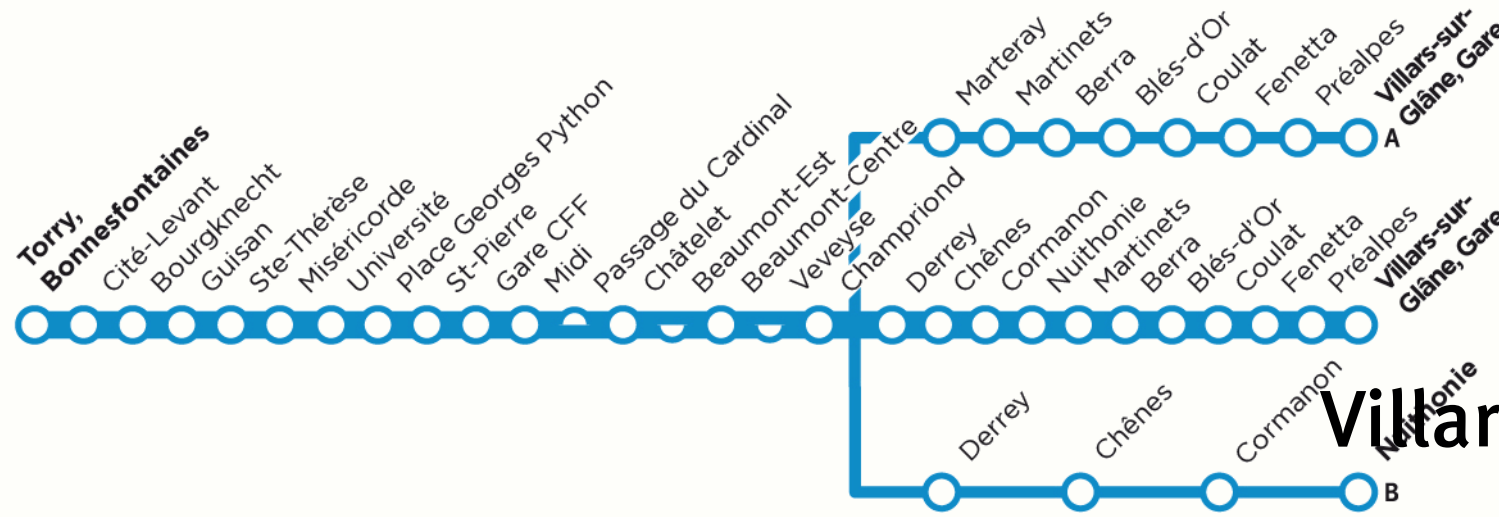

Lu-Ve sauf fêtes Mo-Fr ohne Feiertage		Lu-Ve Vacances scolaires* Mo-Fr Schulferien*		Sa sauf fêtes Sa ohne Feiertage		Di et fêtes So und Feiertage	
04		04		04		04	
05		05		05		05	58
06	07^D 22^D 37^D 52^D	06	07^D 22^D 37^D 52^D	06	05 24 39 54	06	24 54
07	07^D 22^D 37^D 52^D	07	07^D 22^D 37^D 52^D	07	09 24 39 54	07	24 39 54
08	07^D 22^D 37^D 52^D	08	07^D 22^D 37^D 52^D	08	09 24 39 54	08	09 24 39 54
09	07^D 22^D 37^D 52^D	09	07^D 22^D 37^D 52^D	09	09 22^D 37^D 52^D	09	09 24 39 54
10	07^D 22^D 37^D 52^D	10	07^D 22^D 37^D 52^D	10	07^D 22^D 37^D 52^D	10	09 24 39 54
11	07^D 22^D 37^D 52^D	11	07^D 22^D 37^D 52^D	11	07^D 22^D 37^D 52^D	11	09 24 39 54
12	07^D 22^D 37^D 52^D	12	07^D 22^D 37^D 52^D	12	07^D 22^D 37^D 52^D	12	09 24 39 54
13	07^D 22^D 37^D 52^D	13	07^D 22^D 37^D 52^D	13	07^D 22^D 37^D 52^D	13	09 24 39 54
14	07^D 22^D 37^D 52^D	14	07^D 22^D 37^D 52^D	14	07^D 22^D 37^D 52^D	14	09 24 39 54
15	07^D 22^D 37^D 52^D	15	07^D 22^D 37^D 52^D	15	07^D 22^D 37^D 52^D	15	09 24 39 54
16	07^D 22^D 37^D 52^D	16	07^D 22^D 37^D 52^D	16	07^D 22^D 37^D 52^D	16	09 24 39 54
17	07^D 22^D 37^D 52^D	17	07^D 22^D 37^D 52^D	17	01 09 24 39 54	17	09 24 39 54
18	07^D 22^D 37^D 52^D	18	07^D 22^D 37^D 52^D	18	09 24 39 54	18	09 24 39 54
19	07^D 22^D 37^D 52^D	19	07^D 22^D 37^D 52^D	19	09 24 39 54	19	09 24 39 54
20	07^D 22^D 31 39 54	20	07^D 22^D 31 39 54	20	09 24 39 54	20	09 24 39 54
21	09 24 39 54	21	09 24 39 54	21	09 24 39 54	21	09 24 39 54
22	09 24 39 54	22	09 24 39 54	22	09 24 39 54	22	09 24 39 54
23	09 24 39 54	23	09 24 39 54	23	09 24 39 54	23	09 24 39 54
00		00		00		00	

D = Via Marteray (parcours A sur plan - Strecke A auf Plan)

Fêtes/Feiertage: 25-26.12 | 1-2.1 | 30.3 | 2.4 | 10.5 | 21.5 | 1.8
*: 26.12-5.1 | 12.2-16.2 | 3.4-13.4 | 11.5 | 31.5 | 7.7-22.8 | 15.10-26.10 | 1.11

TPF TRAFIC
Service clients, Case postale 1536, 1701 Fribourg, service.clients@tpf.ch, +41 26 351 02 00, tpf.ch
Validité/Gültigkeit : 10.12.17 - 08.12.18