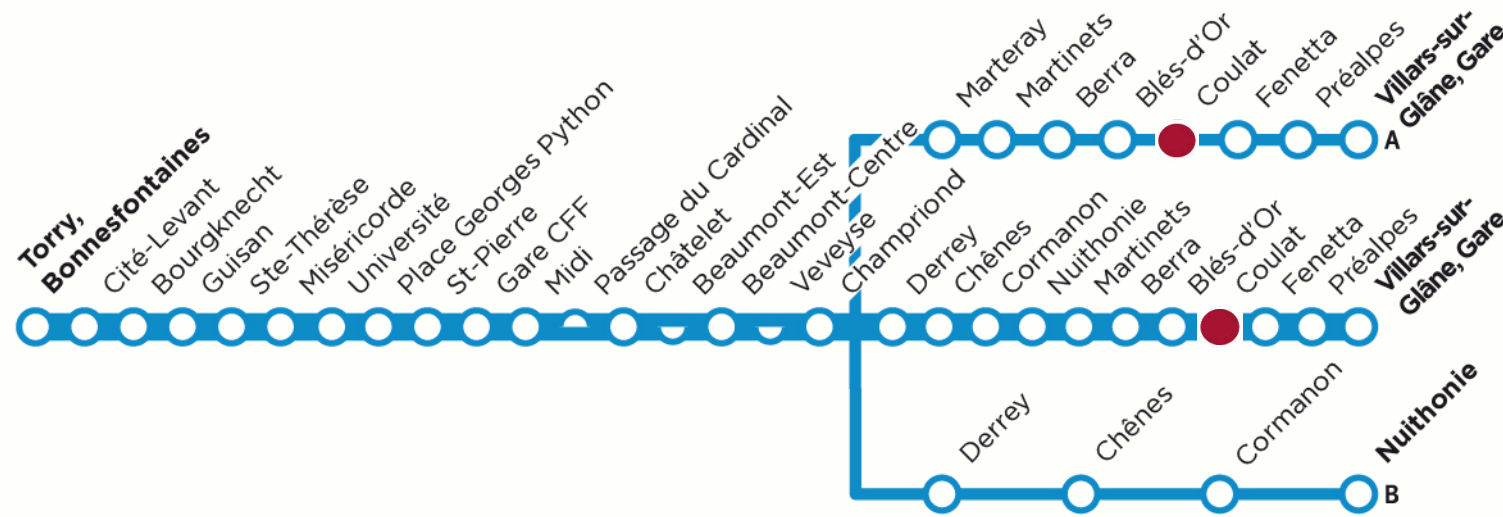

→ Villars Sud

Villars-sur-Glâne, Coulat

Lu-Ve sauf fêtes Mo-Fr ohne Feiertage		Lu-Ve Vacances scolaires* Mo-Fr Schulferien*		Sa sauf fêtes Sa ohne Feiertage		Di et fêtes So und Feiertage	
04		04		04		04	
05		05		05		05	
06	10^D 25^D 40^D 55^D	06	10^D 25^D 40^D 55^D	06	08 27 42 57	06	01 27 57
07	10^D 25^D 40^D 55^D	07	10^D 25^D 40^D 55^D	07	12 27 42 57	07	27 42 57
08	10^D 25^D 40^D 55^D	08	10^D 25^D 40^D 55^D	08	12 27 42 57	08	12 27 42 57
09	10^D 25^D 40^D 55^D	09	10^D 25^D 40^D 55^D	09	12 25^D 40^D 55^D	09	12 27 42 57
10	10^D 25^D 40^D 55^D	10	10^D 25^D 40^D 55^D	10	10^D 25^D 40^D 55^D	10	12 27 42 57
11	10^D 25^D 40^D 55^D	11	10^D 25^D 40^D 55^D	11	10^D 25^D 40^D 55^D	11	12 27 42 57
12	10^D 25^D 40^D 55^D	12	10^D 25^D 40^D 55^D	12	10^D 25^D 40^D 55^D	12	12 27 42 57
13	10^D 25^D 40^D 55^D	13	10^D 25^D 40^D 55^D	13	10^D 25^D 40^D 55^D	13	12 27 42 57
14	10^D 25^D 40^D 55^D	14	10^D 25^D 40^D 55^D	14	10^D 25^D 40^D 55^D	14	12 27 42 57
15	10^D 25^D 40^D 55^D	15	10^D 25^D 40^D 55^D	15	10^D 25^D 40^D 55^D	15	12 27 42 57
16	10^D 25^D 40^D 55^D	16	10^D 25^D 40^D 55^D	16	10^D 25^D 40^D 55^D	16	12 27 42 57
17	10^D 25^D 40^D 55^D	17	10^D 25^D 40^D 55^D	17	04 12 27 42 57	17	12 27 42 57
18	10^D 25^D 40^D 55^D	18	10^D 25^D 40^D 55^D	18	12 27 42 57	18	12 27 42 57
19	10^D 25^D 40^D 55^D	19	10^D 25^D 40^D 55^D	19	12 27 42 57	19	12 27 42 57
20	10^D 25^D 34 42 57	20	10^D 25^D 34 42 57	20	12 27 42 57	20	12 27 42 57
21	12 27 42 57	21	12 27 42 57	21	12 27 42 57	21	12 27 42 57
22	12 27 42 57	22	12 27 42 57	22	12 27 42 57	22	12 27 42 57
23	12 27 42 57	23	12 27 42 57	23	12 27 42 57	23	12 27 42 57
00		00		00		00	

D = Via Marteray (parcours A sur plan - Strecke A auf Plan)

Fêtes/Feiertage: 25-26.12 | 1-2.1 | 30.3 | 2.4 | 10.5 | 21.5 | 1.8
*: 26.12-5.1 | 12.2-16.2 | 3.4-13.4 | 11.5 | 31.5 | 7.7-22.8 | 15.10-26.10 | 1.11