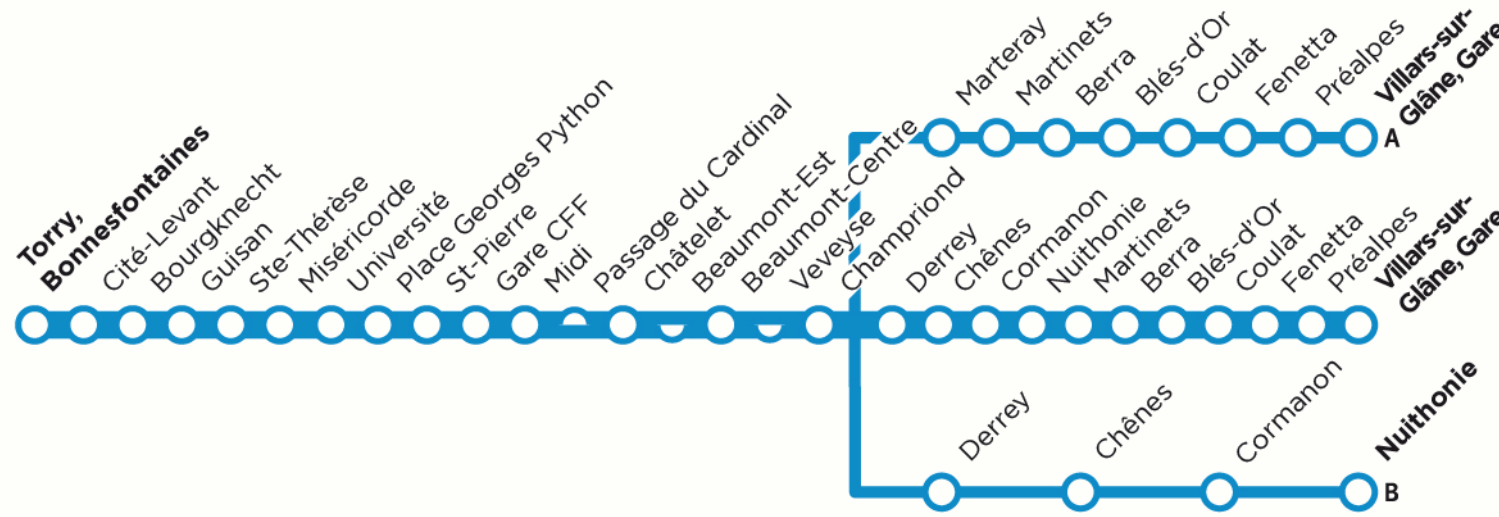

Fribourg, Cité-Levant

Lu-Ve sauf fêtes Mo-Fr ohne Feiertage	Lu-Ve Vacances scolaires* Mo-Fr Schulferien*	Sa sauf fêtes Sa ohne Feiertage	Di et fêtes So und Feiertage
04	04	04	04
05 48^D 55^B	05 48^D 55^B	05 44	05 37
06 03^D 10^B 18^D 25^B 33^D 40^B 48^D 55^B	06 03^D 10^B 18^D 25^B 33^D 40^B 48^D 55^B	06 03 18 33 48	06 03 33
07 03^D 10^B 18^D 25^B 33^D 40^B 48^D 55^B	07 03^D 10^B 18^D 25^B 33^D 40^B 48^D 55^B	07 03 18 33 48	07 03 18 33 48
08 03^D 10^B 18^D 25^B 33^D 40^B 48^D 55^B	08 03^D 10^B 18^D 25^B 33^D 40^B 48^D 55^B	08 03 18 33 48 55^B	08 03 18 33 48
09 03^D 10^B 18^D 25^B 33^D 40^B 48^D 55^B	09 03^D 10^B 18^D 25^B 33^D 40^B 48^D 55^B	09 03^D 10^B 18^D 25^B 33^D 40^B 48^D 55^B	09 03 18 33 48
10 03^D 10^B 18^D 25^B 33^D 40^B 48^D 55^B	10 03^D 10^B 18^D 25^B 33^D 40^B 48^D 55^B	10 03^D 10^B 18^D 25^B 33^D 40^B 48^D 55^B	10 03 18 33 48
11 03^D 10^B 18^D 25^B 33^D 40^B 48^D 55^B	11 03^D 10^B 18^D 25^B 33^D 40^B 48^D 55^B	11 03^D 10^B 18^D 25^B 33^D 40^B 48^D 55^B	11 03 18 33 48
12 03^D 10^B 18^D 25^B 33^D 40^B 48^D 55^B	12 03^D 10^B 18^D 25^B 33^D 40^B 48^D 55^B	12 03^D 10^B 18^D 25^B 33^D 40^B 48^D 55^B	12 03 18 33 48
13 03^D 10^B 18^D 25^B 33^D 40^B 48^D 55^B	13 03^D 10^B 18^D 25^B 33^D 40^B 48^D 55^B	13 03^D 10^B 18^D 25^B 33^D 40^B 48^D 55^B	13 03 18 33 48
14 03^D 10^B 18^D 25^B 33^D 40^B 48^D 55^B	14 03^D 10^B 18^D 25^B 33^D 40^B 48^D 55^B	14 03^D 10^B 18^D 25^B 33^D 40^B 48^D 55^B	14 03 18 33 48
15 03^D 10^B 18^D 25^B 33^D 40^B 48^D 55^B	15 03^D 10^B 18^D 25^B 33^D 40^B 48^D 55^B	15 03^D 10^B 18^D 25^B 33^D 40^B 48^D 55^B	15 03 18 33 48
16 03^D 10^B 18^D 25^B 33^D 40^B 48^D 55^B	16 03^D 10^B 18^D 25^B 33^D 40^B 48^D 55^B	16 03^D 10^B 18^D 25^B 33^D 40 48	16 03 18 33 48
17 03^D 10^B 18^D 25^B 33^D 40^B 48^D 55^B	17 03^D 10^B 18^D 25^B 33^D 40^B 48^D 55^B	17 03 18 33 48	17 03 18 33 48
18 03^D 10^B 18^D 25^B 33^D 40^B 48^D 55^B	18 03^D 10^B 18^D 25^B 33^D 40^B 48^D 55^B	18 03 18 33 48	18 03 18 33 48
19 03^D 10^B 18^D 25^B 33^D 40^B 48^D 55^B	19 03^D 10^B 18^D 25^B 33^D 40^B 48^D 55^B	19 03 18 33 48	19 03 18 33 48
20 03^D 10 18 33 48	20 03^D 10 18 33 48	20 03 18 33 48	20 03 18 33 48
21 03 18 33 48	21 03 18 33 48	21 03 18 33 48	21 03 18 33 48
22 03 18 33 48	22 03 18 33 48	22 03 18 33 48	22 03 18 33 48

B = Jusqu'à Nuithonie

D = Via Marteray (parcours A sur plan - Strecke A auf Plan)

Fêtes/Feiertage: 25-26.12 | 1-2.1 | 30.3 | 2.4 | 10.5 | 21.5 | 1.8
*: 26.12-5.1 | 12.2-16.2 | 3.4-13.4 | 11.5 | 31.5 | 7.7-22.8 | 15.10-26.10 | 1.11

TPF TRAFIC
Validité/Gültigkeit : 10.12.17 - 08.12.18
Service clients, Case postale 1536, 1701 Fribourg, service.clients@tpf.ch, +41 26 351 02 00, tpf.ch