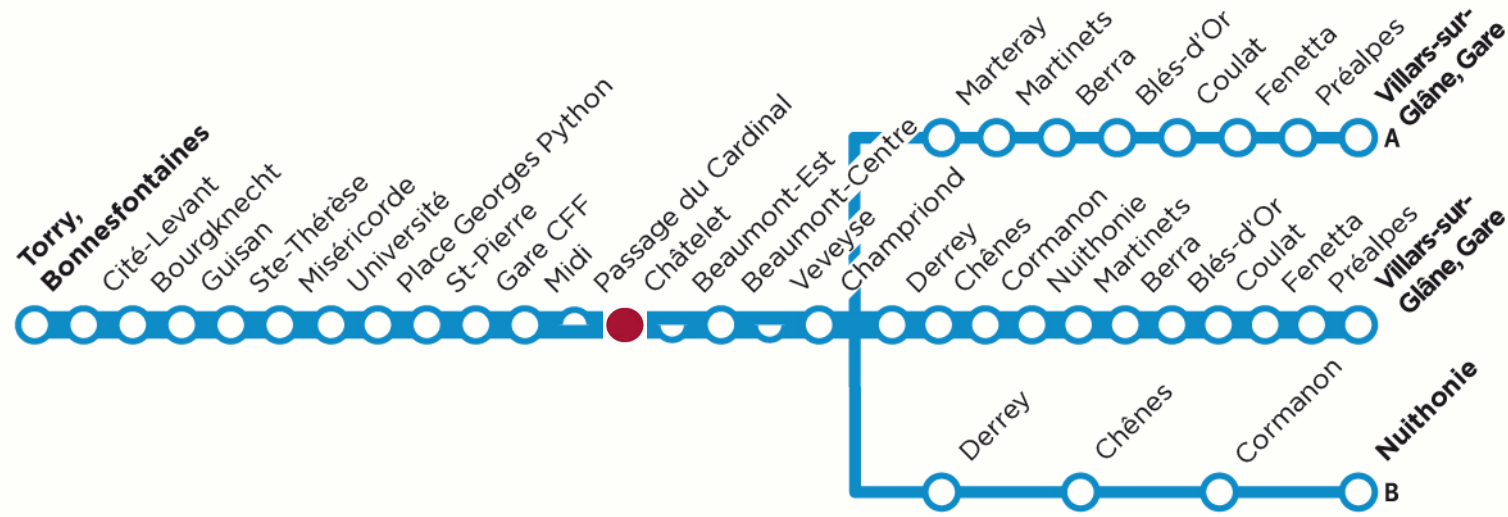

➔ **Villars Sud**

Fribourg, Châtelet

Lu-Ve sauf fêtes Mo-Fr ohne Feiertage		Lu-Ve Vacances scolaires* Mo-Fr Schulferien*		Sa sauf fêtes Sa ohne Feiertage		Di et fêtes So und Feiertage	
04		04		04		04	
05		05		05	58	05	51
06	02^D 09^B 17^D 24^B 32^D 39^B 47^D 54^B	06	02^D 09^B 17^D 24^B 32^D 39^B 47^D 54^B	06	17 32 47	06	17 47
07	02^D 09^B 17^D 24^B 32^D 39^B 47^D 54^B	07	02^D 09^B 17^D 24^B 32^D 39^B 47^D 54^B	07	02 17 32 47	07	17 32 47
08	02^D 09^B 17^D 24^B 32^D 39^B 47^D 54^B	08	02^D 09^B 17^D 24^B 32^D 39^B 47^D 54^B	08	02 17 32 47	08	02 17 32 47
09	02^D 09^B 17^D 24^B 32^D 39^B 47^D 54^B	09	02^D 09^B 17^D 24^B 32^D 39^B 47^D 54^B	09	02 09^B 17^D 24^B 32^D 39^B 47^D 54^B	09	02 17 32 47
10	02^D 09^B 17^D 24^B 32^D 39^B 47^D 54^B	10	02^D 09^B 17^D 24^B 32^D 39^B 47^D 54^B	10	02^D 09^B 17^D 24^B 32^D 39^B 47^D 54^B	10	02 17 32 47
11	02^D 09^B 17^D 24^B 32^D 39^B 47^D 54^B	11	02^D 09^B 17^D 24^B 32^D 39^B 47^D 54^B	11	02^D 09^B 17^D 24^B 32^D 39^B 47^D 54^B	11	02 17 32 47
12	02^D 09^B 17^D 24^B 32^D 39^B 47^D 54^B	12	02^D 09^B 17^D 24^B 32^D 39^B 47^D 54^B	12	02^D 09^B 17^D 24^B 32^D 39^B 47^D 54^B	12	02 17 32 47
13	02^D 09^B 17^D 24^B 32^D 39^B 47^D 54^B	13	02^D 09^B 17^D 24^B 32^D 39^B 47^D 54^B	13	02^D 09^B 17^D 24^B 32^D 39^B 47^D 54^B	13	02 17 32 47
14	02^D 09^B 17^D 24^B 32^D 39^B 47^D 54^B	14	02^D 09^B 17^D 24^B 32^D 39^B 47^D 54^B	14	02^D 09^B 17^D 24^B 32^D 39^B 47^D 54^B	14	02 17 32 47
15	02^D 09^B 17^D 24^B 32^D 39^B 47^D 54^B	15	02^D 09^B 17^D 24^B 32^D 39^B 47^D 54^B	15	02^D 09^B 17^D 24^B 32^D 39^B 47^D 54^B	15	02 17 32 47
16	02^D 09^B 17^D 24^B 32^D 39^B 47^D 54^B	16	02^D 09^B 17^D 24^B 32^D 39^B 47^D 54^B	16	02^D 09^B 17^D 24^B 32^D 39^B 47^D 54	16	02 17 32 47
17	02^D 09^B 17^D 24^B 32^D 39^B 47^D 54^B	17	02^D 09^B 17^D 24^B 32^D 39^B 47^D 54^B	17	02 17 32 47	17	02 17 32 47
18	02^D 09^B 17^D 24^B 32^D 39^B 47^D 54^B	18	02^D 09^B 17^D 24^B 32^D 39^B 47^D 54^B	18	02 17 32 47	18	02 17 32 47
19	02^D 09^B 17^D 24^B 32^D 39^B 47^D 54^B	19	02^D 09^B 17^D 24^B 32^D 39^B 47^D 54^B	19	02 17 32 47	19	02 17 32 47
20	02^D 09^B 17^D 24 32 47	20	02^D 09^B 17^D 24 32 47	20	02 17 32 47	20	02 17 32 47
21	02 17 32 47	21	02 17 32 47	21	02 17 32 47	21	02 17 32 47
22	02 17 32 47	22	02 17 32 47	22	02 17 32 47	22	02 17 32 47
23	02 17 32 47	23	02 17 32 47	23	02 17 32 47	23	02 17 32 47
00		00		00		00	

B = Jusqu'à Nuithonie

D = Via Marteray (parcours A sur plan - Strecke A auf Plan)

Fêtes/Feiertage: 25-26.12 | 1-2.1 | 30.3 | 2.4 | 10.5 | 21.5 | 1.8

*: 26.12-5.1 | 12.2-16.2 | 3.4-13.4 | 11.5 | 31.5 | 7.7-22.8 | 15.10-26.10 | 1.11

TPF TRAFIC

Service clients, Case postale 1536, 1701 Fribourg, service.clients@tpf.ch, +41 26 351 02 00, tpf.ch

Validité/Gültigkeit : 10.12.17 - 08.12.18