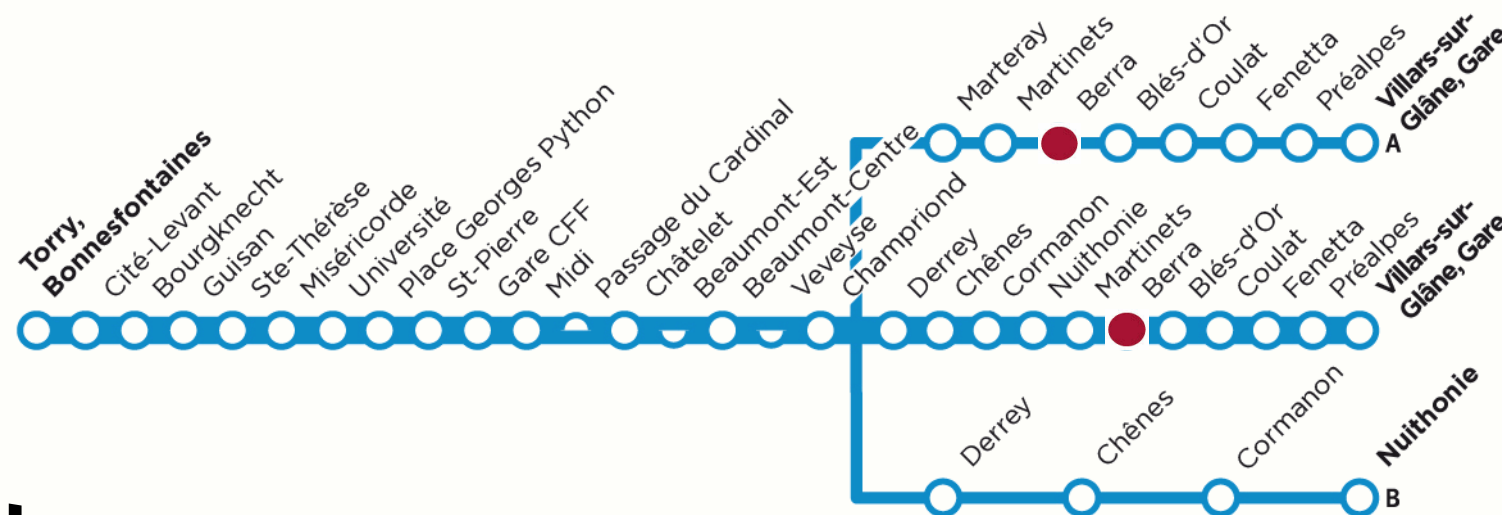

→ Villars Sud

Villars-sur-Glâne, Berra

Lu-Ve sauf fêtes Mo-Fr ohne Feiertage		Lu-Ve Vacances scolaires* Mo-Fr Schulferien*		Sa sauf fêtes Sa ohne Feiertage		Di et fêtes So und Feiertage	
04		04		04		04	
05		05		05		05	59
06	08^D 23^D 38^D 53^D	06	08^D 23^D 38^D 53^D	06	06 25 40 55	06	25 55
07	08^D 23^D 38^D 53^D	07	08^D 23^D 38^D 53^D	07	10 25 40 55	07	25 40 55
08	08^D 23^D 38^D 53^D	08	08^D 23^D 38^D 53^D	08	10 25 40 55	08	10 25 40 55
09	08^D 23^D 38^D 53^D	09	08^D 23^D 38^D 53^D	09	10 23^D 38^D 53^D	09	10 25 40 55
10	08^D 23^D 38^D 53^D	10	08^D 23^D 38^D 53^D	10	08^D 23^D 38^D 53^D	10	10 25 40 55
11	08^D 23^D 38^D 53^D	11	08^D 23^D 38^D 53^D	11	08^D 23^D 38^D 53^D	11	10 25 40 55
12	08^D 23^D 38^D 53^D	12	08^D 23^D 38^D 53^D	12	08^D 23^D 38^D 53^D	12	10 25 40 55
13	08^D 23^D 38^D 53^D	13	08^D 23^D 38^D 53^D	13	08^D 23^D 38^D 53^D	13	10 25 40 55
14	08^D 23^D 38^D 53^D	14	08^D 23^D 38^D 53^D	14	08^D 23^D 38^D 53^D	14	10 25 40 55
15	08^D 23^D 38^D 53^D	15	08^D 23^D 38^D 53^D	15	08^D 23^D 38^D 53^D	15	10 25 40 55
16	08^D 23^D 38^D 53^D	16	08^D 23^D 38^D 53^D	16	08^D 23^D 38^D 53^D	16	10 25 40 55
17	08^D 23^D 38^D 53^D	17	08^D 23^D 38^D 53^D	17	02 10 25 40 55	17	10 25 40 55
18	08^D 23^D 38^D 53^D	18	08^D 23^D 38^D 53^D	18	10 25 40 55	18	10 25 40 55
19	08^D 23^D 38^D 53^D	19	08^D 23^D 38^D 53^D	19	10 25 40 55	19	10 25 40 55
20	08^D 23^D 32 40 55	20	08^D 23^D 32 40 55	20	10 25 40 55	20	10 25 40 55
21	10 25 40 55	21	10 25 40 55	21	10 25 40 55	21	10 25 40 55
22	10 25 40 55	22	10 25 40 55	22	10 25 40 55	22	10 25 40 55
23	10 25 40 55	23	10 25 40 55	23	10 25 40 55	23	10 25 40 55
00		00		00		00	

D = Via Marteray (parcours A sur plan - Strecke A auf Plan)

Fêtes/Feiertage: 25-26.12 | 1-2.1 | 30.3 | 2.4 | 10.5 | 21.5 | 1.8

*: 26.12-5.1 | 12.2-16.2 | 3.4-13.4 | 11.5 | 31.5 | 7.7-22.8 | 15.10-26.10 | 1.11

TPF TRAFIC

Service clients, Case postale 1536, 1701 Fribourg, service.clients@tpf.ch, +41 26 351 02 00, tpf.ch

Validité/Gültigkeit : 10.12.17 - 08.12.18