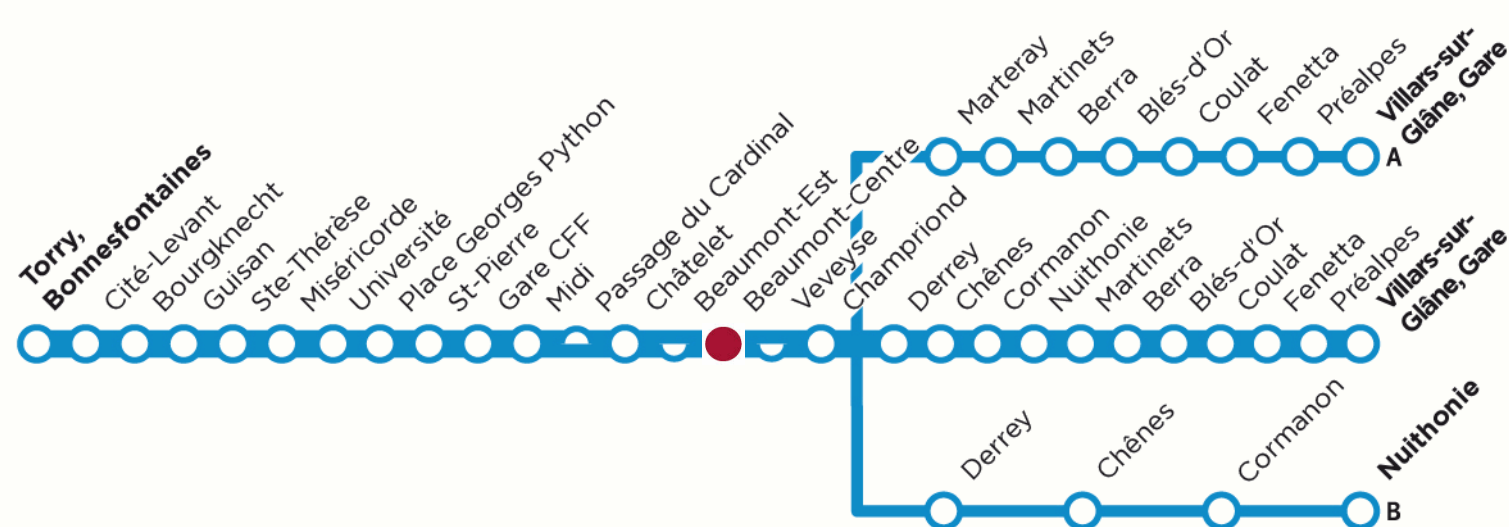

→ Villars Sud

Fribourg, Beaumont-Centre

Lu-Ve sauf fêtes Mo-Fr ohne Feiertage		Lu-Ve Vacances scolaires* Mo-Fr Schulferien*		Sa sauf fêtes Sa ohne Feiertage		Di et fêtes So und Feiertage	
04		04		04		04	
05		05		05	59	05	52
06	03^D 10^B 18^D 25^B 33^D 40^B 48^D 55^B	06	03^D 10^B 18^D 25^B 33^D 40^B 48^D 55^B	06	18 33 48	06	18 48
07	03^D 10^B 18^D 25^B 33^D 40^B 48^D 55^B	07	03^D 10^B 18^D 25^B 33^D 40^B 48^D 55^B	07	03 18 33 48	07	18 33 48
08	03^D 10^B 18^D 25^B 33^D 40^B 48^D 55^B	08	03^D 10^B 18^D 25^B 33^D 40^B 48^D 55^B	08	03 18 33 48	08	03 18 33 48
09	03^D 10^B 18^D 25^B 33^D 40^B 48^D 55^B	09	03^D 10^B 18^D 25^B 33^D 40^B 48^D 55^B	09	03 10^B 18^D 25^B 33^D 40^B 48^D 55^B	09	03 18 33 48
10	03^D 10^B 18^D 25^B 33^D 40^B 48^D 55^B	10	03^D 10^B 18^D 25^B 33^D 40^B 48^D 55^B	10	03^D 10^B 18^D 25^B 33^D 40^B 48^D 55^B	10	03 18 33 48
11	03^D 10^B 18^D 25^B 33^D 40^B 48^D 55^B	11	03^D 10^B 18^D 25^B 33^D 40^B 48^D 55^B	11	03^D 10^B 18^D 25^B 33^D 40^B 48^D 55^B	11	03 18 33 48
12	03^D 10^B 18^D 25^B 33^D 40^B 48^D 55^B	12	03^D 10^B 18^D 25^B 33^D 40^B 48^D 55^B	12	03^D 10^B 18^D 25^B 33^D 40^B 48^D 55^B	12	03 18 33 48
13	03^D 10^B 18^D 25^B 33^D 40^B 48^D 55^B	13	03^D 10^B 18^D 25^B 33^D 40^B 48^D 55^B	13	03^D 10^B 18^D 25^B 33^D 40^B 48^D 55^B	13	03 18 33 48
14	03^D 10^B 18^D 25^B 33^D 40^B 48^D 55^B	14	03^D 10^B 18^D 25^B 33^D 40^B 48^D 55^B	14	03^D 10^B 18^D 25^B 33^D 40^B 48^D 55^B	14	03 18 33 48
15	03^D 10^B 18^D 25^B 33^D 40^B 48^D 55^B	15	03^D 10^B 18^D 25^B 33^D 40^B 48^D 55^B	15	03^D 10^B 18^D 25^B 33^D 40^B 48^D 55^B	15	03 18 33 48
16	03^D 10^B 18^D 25^B 33^D 40^B 48^D 55^B	16	03^D 10^B 18^D 25^B 33^D 40^B 48^D 55^B	16	03^D 10^B 18^D 25^B 33^D 40^B 48^D 55	16	03 18 33 48
17	03^D 10^B 18^D 25^B 33^D 40^B 48^D 55^B	17	03^D 10^B 18^D 25^B 33^D 40^B 48^D 55^B	17	03 18 33 48	17	03 18 33 48
18	03^D 10^B 18^D 25^B 33^D 40^B 48^D 55^B	18	03^D 10^B 18^D 25^B 33^D 40^B 48^D 55^B	18	03 18 33 48	18	03 18 33 48
19	03^D 10^B 18^D 25^B 33^D 40^B 48^D 55^B	19	03^D 10^B 18^D 25^B 33^D 40^B 48^D 55^B	19	03 18 33 48	19	03 18 33 48
20	03^D 10^B 18^D 25 33 48	20	03^D 10^B 18^D 25 33 48	20	03 18 33 48	20	03 18 33 48
21	03 18 33 48	21	03 18 33 48	21	03 18 33 48	21	03 18 33 48
22	03 18 33 48	22	03 18 33 48	22	03 18 33 48	22	03 18 33 48
23	03 18 33 48	23	03 18 33 48	23	03 18 33 48	23	03 18 33 48
00		00		00		00	

B = Jusqu'à Nuithonie

D = Via Marteray (parcours A sur plan - Strecke A auf Plan)

Fêtes/Feiertage: 25-26.12 | 1-2.1 | 30.3 | 2.4 | 10.5 | 21.5 | 1.8

*: 26.12-5.1 | 12.2-16.2 | 3.4-13.4 | 11.5 | 31.5 | 7.7-22.8 | 15.10-26.10 | 1.11

TPF TRAFIC

Service clients, Case postale 1536, 1701 Fribourg, service.clients@tpf.ch, +41 26 351 02 00, tpf.ch

Validité/Gültigkeit : 10.12.17 - 08.12.18