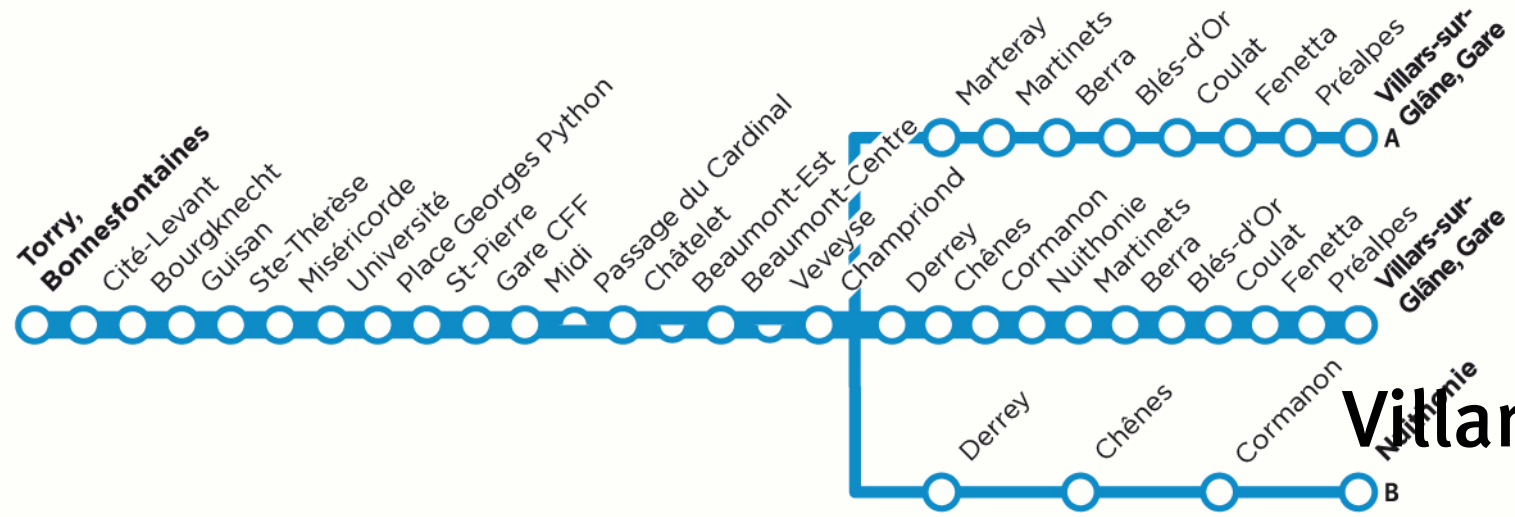

Villars-sur-Glâne, Marteray

Lu-Ve sauf fêtes Mo-Fr ohne Feiertage	Lu-Ve Vacances scolaires* Mo-Fr Schulferien*	Sa sauf fêtes Sa ohne Feiertage	Di et fêtes So und Feiertage
04	04	04	04
05	05	05	05
06 06^D 21^D 36^D 51^D	06 06^D 21^D 36^D 51^D	06	06
07 06^D 21^D 36^D 51^D	07 06^D 21^D 36^D 51^D	07	07
08 06^D 21^D 36^D 51^D	08 06^D 21^D 36^D 51^D	08	08
09 06^D 21^D 36^D 51^D	09 06^D 21^D 36^D 51^D	09 21^D 36^D 51^D	09
10 06^D 21^D 36^D 51^D	10 06^D 21^D 36^D 51^D	10 06^D 21^D 36^D 51^D	10
11 06^D 21^D 36^D 51^D	11 06^D 21^D 36^D 51^D	11 06^D 21^D 36^D 51^D	11
12 06^D 21^D 36^D 51^D	12 06^D 21^D 36^D 51^D	12 06^D 21^D 36^D 51^D	12
13 06^D 21^D 36^D 51^D	13 06^D 21^D 36^D 51^D	13 06^D 21^D 36^D 51^D	13
14 06^D 21^D 36^D 51^D	14 06^D 21^D 36^D 51^D	14 06^D 21^D 36^D 51^D	14
15 06^D 21^D 36^D 51^D	15 06^D 21^D 36^D 51^D	15 06^D 21^D 36^D 51^D	15
16 06^D 21^D 36^D 51^D	16 06^D 21^D 36^D 51^D	16 06^D 21^D 36^D 51^D	16
17 06^D 21^D 36^D 51^D	17 06^D 21^D 36^D 51^D	17	17
18 06^D 21^D 36^D 51^D	18 06^D 21^D 36^D 51^D	18	18
19 06^D 21^D 36^D 51^D	19 06^D 21^D 36^D 51^D	19	19
20 06^D 21^D	20 06^D 21^D	20	20
21	21	21	21
22	22	22	22
23	23	23	23
00	00	00	00

D = Via Marteray (parcours A sur plan - Strecke A auf Plan)

Fêtes/Feiertage: 25-26.12 | 1-2.1 | 30.3 | 2.4 | 10.5 | 21.5 | 1.8
*: 26.12-5.1 | 12.2-16.2 | 3.4-13.4 | 11.5 | 31.5 | 7.7-22.8 | 15.10-26.10 | 1.11

TPF TRAFIC
Service clients, Case postale 1536, 1701 Fribourg, service.clients@tpf.ch, +41 26 351 02 00, tpf.ch
Validité/Gültigkeit : 10.12.17 - 08.12.18