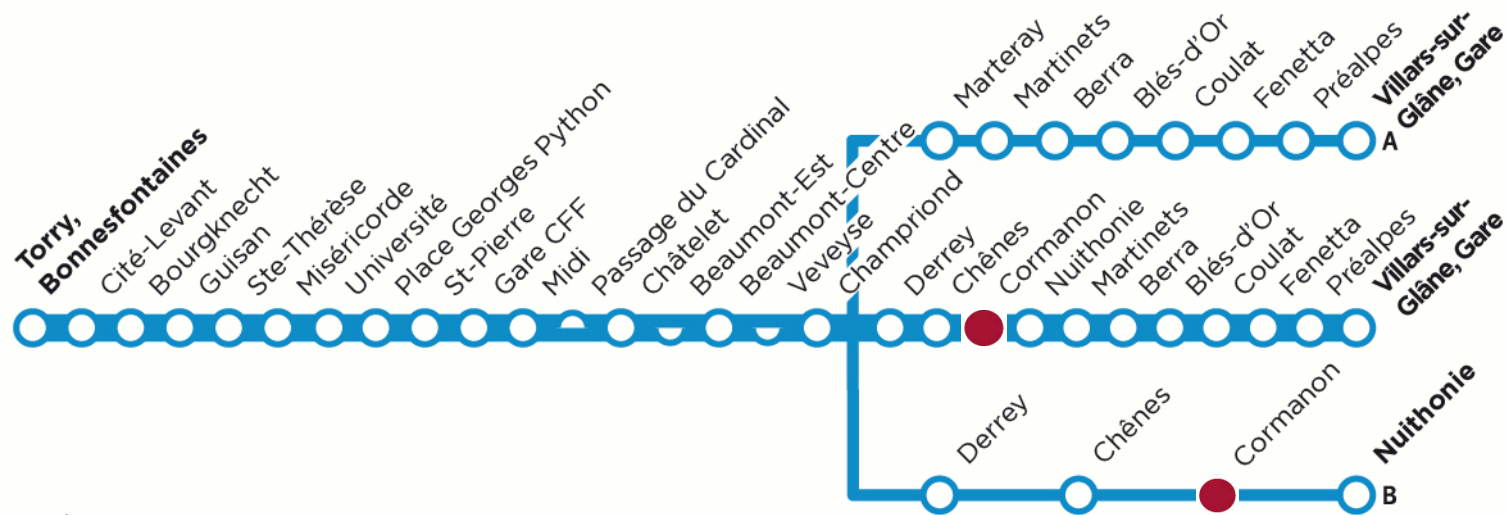

Validité/Gültigkeit : 10.12.17 - 08.12.18

→ Villars Sud

Villars-sur-Glâne, Cormanon

Lu-Ve sauf fêtes Mo-Fr ohne Feiertage		Lu-Ve Vacances scolaires* Mo-Fr Schulferien*		Sa sauf fêtes Sa ohne Feiertage		Di et fêtes So und Feiertage	
04		04		04		04	
05		05		05		05	57
06		06		06	04 23 38 53	06	23 53
07		07		07	08 23 38 53	07	23 38 53
08		08		08	08 23 38 53	08	08 23 38 53
09		09		09	08	09	08 23 38 53
10		10		10		10	08 23 38 53
11		11		11		11	08 23 38 53
12		12		12		12	08 23 38 53
13		13		13		13	08 23 38 53
14		14		14		14	08 23 38 53
15		15		15		15	08 23 38 53
16		16		16		16	08 23 38 53
17		17		17	00 08 23 38 53	17	08 23 38 53
18		18		18	08 23 38 53	18	08 23 38 53
19		19		19	08 23 38 53	19	08 23 38 53
20	30 38 53	20	30 38 53	20	08 23 38 53	20	08 23 38 53
21	08 23 38 53	21	08 23 38 53	21	08 23 38 53	21	08 23 38 53
22	08 23 38 53	22	08 23 38 53	22	08 23 38 53	22	08 23 38 53
23	08 23 38 53	23	08 23 38 53	23	08 23 38 53	23	08 23 38 53
00		00		00		00	