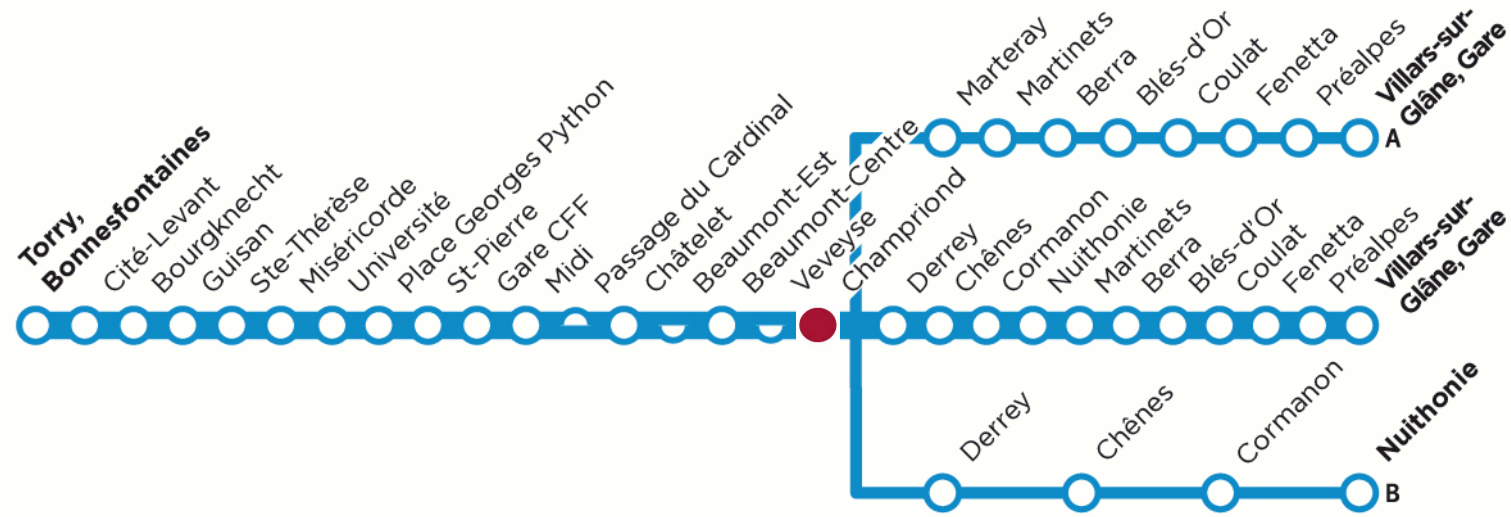

→ Villars Sud

Fribourg, Champriond

Lu-Ve sauf fêtes Mo-Fr ohne Feiertage		Lu-Ve Vacances scolaires* Mo-Fr Schulferien*		Sa sauf fêtes Sa ohne Feiertage		Di et fêtes So und Feiertage	
04		04		04		04	
05		05		05		05	54
06	05^D 12^B 20^D 27^B 35^D 42^B 50^D 57^B	06	05^D 12^B 20^D 27^B 35^D 42^B 50^D 57^B	06	01 20 35 50	06	20 50
07	05^D 12^B 20^D 27^B 35^D 42^B 50^D 57^B	07	05^D 12^B 20^D 27^B 35^D 42^B 50^D 57^B	07	05 20 35 50	07	20 35 50
08	05^D 12^B 20^D 27^B 35^D 42^B 50^D 57^B	08	05^D 12^B 20^D 27^B 35^D 42^B 50^D 57^B	08	05 20 35 50	08	05 20 35 50
09	05^D 12^B 20^D 27^B 35^D 42^B 50^D 57^B	09	05^D 12^B 20^D 27^B 35^D 42^B 50^D 57^B	09	05 12^B 20^D 27^B 35^D 42^B 50^D 57^B	09	05 20 35 50
10	05^D 12^B 20^D 27^B 35^D 42^B 50^D 57^B	10	05^D 12^B 20^D 27^B 35^D 42^B 50^D 57^B	10	05^D 12^B 20^D 27^B 35^D 42^B 50^D 57^B	10	05 20 35 50
11	05^D 12^B 20^D 27^B 35^D 42^B 50^D 57^B	11	05^D 12^B 20^D 27^B 35^D 42^B 50^D 57^B	11	05^D 12^B 20^D 27^B 35^D 42^B 50^D 57^B	11	05 20 35 50
12	05^D 12^B 20^D 27^B 35^D 42^B 50^D 57^B	12	05^D 12^B 20^D 27^B 35^D 42^B 50^D 57^B	12	05^D 12^B 20^D 27^B 35^D 42^B 50^D 57^B	12	05 20 35 50
13	05^D 12^B 20^D 27^B 35^D 42^B 50^D 57^B	13	05^D 12^B 20^D 27^B 35^D 42^B 50^D 57^B	13	05^D 12^B 20^D 27^B 35^D 42^B 50^D 57^B	13	05 20 35 50
14	05^D 12^B 20^D 27^B 35^D 42^B 50^D 57^B	14	05^D 12^B 20^D 27^B 35^D 42^B 50^D 57^B	14	05^D 12^B 20^D 27^B 35^D 42^B 50^D 57^B	14	05 20 35 50
15	05^D 12^B 20^D 27^B 35^D 42^B 50^D 57^B	15	05^D 12^B 20^D 27^B 35^D 42^B 50^D 57^B	15	05^D 12^B 20^D 27^B 35^D 42^B 50^D 57^B	15	05 20 35 50
16	05^D 12^B 20^D 27^B 35^D 42^B 50^D 57^B	16	05^D 12^B 20^D 27^B 35^D 42^B 50^D 57^B	16	05^D 12^B 20^D 27^B 35^D 42^B 50^D 57	16	05 20 35 50
17	05^D 12^B 20^D 27^B 35^D 42^B 50^D 57^B	17	05^D 12^B 20^D 27^B 35^D 42^B 50^D 57^B	17	05 20 35 50	17	05 20 35 50
18	05^D 12^B 20^D 27^B 35^D 42^B 50^D 57^B	18	05^D 12^B 20^D 27^B 35^D 42^B 50^D 57^B	18	05 20 35 50	18	05 20 35 50
19	05^D 12^B 20^D 27^B 35^D 42^B 50^D 57^B	19	05^D 12^B 20^D 27^B 35^D 42^B 50^D 57^B	19	05 20 35 50	19	05 20 35 50
20	05^D 12^B 20^D 27 35 50	20	05^D 12^B 20^D 27 35 50	20	05 20 35 50	20	05 20 35 50
21	05 20 35 50	21	05 20 35 50	21	05 20 35 50	21	05 20 35 50
22	05 20 35 50	22	05 20 35 50	22	05 20 35 50	22	05 20 35 50
23	05 20 35 50	23	05 20 35 50	23	05 20 35 50	23	05 20 35 50
00		00		00		00	

B = Jusqu'à Nuithonie

D = Via Marteray (parcours A sur plan - Strecke A auf Plan)

Fêtes/Feiertage: 25-26.12 | 1-2.1 | 30.3 | 2.4 | 10.5 | 21.5 | 1.8

*: 26.12-5.1 | 12.2-16.2 | 3.4-13.4 | 11.5 | 31.5 | 7.7-22.8 | 15.10-26.10 | 1.11

TPF TRAFIC

Service clients, Case postale 1536, 1701 Fribourg, service.clients@tpf.ch, +41 26 351 02 00, tpf.ch

Validité/Gültigkeit : 10.12.17 - 08.12.18