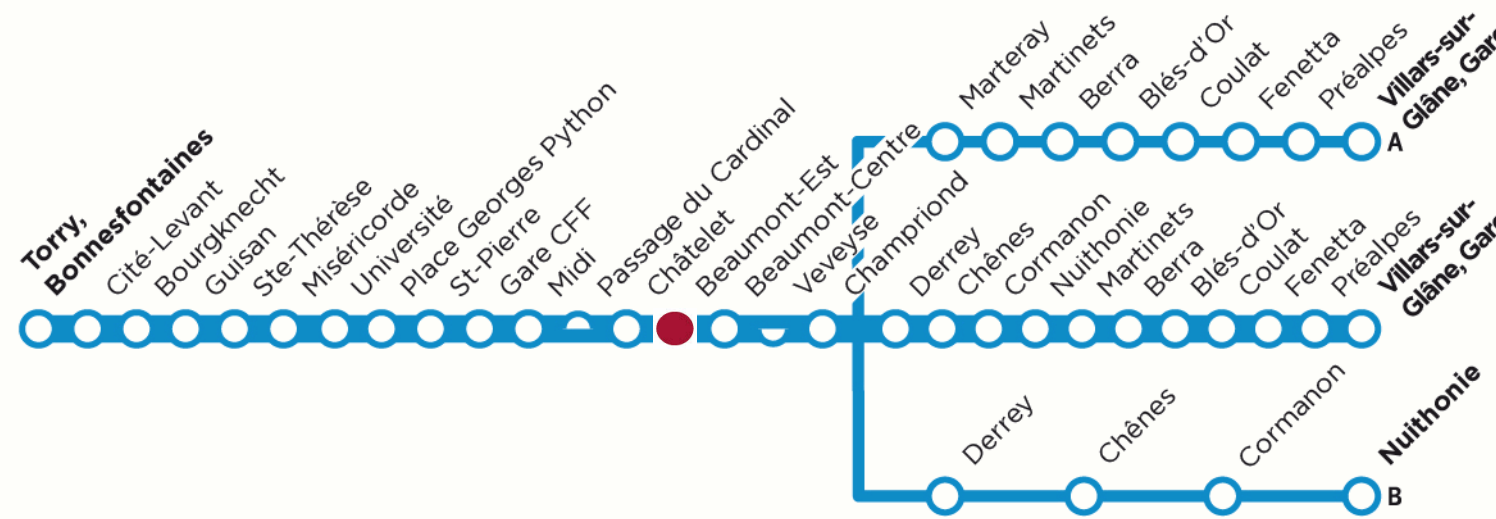

Fribourg, Beaumont-Est

Lu-Ve sauf fêtes Mo-Fr ohne Feiertage		Lu-Ve Vacances scolaires* Mo-Fr Schulferien*		Sa sauf fêtes Sa ohne Feiertage		Di et fêtes So und Feiertage	
04		04		04		04	
05		05		05	59	05	52
06	03^D 10^B 18^D 25^B 33^D 40^B 48^D 55^B	06	03^D 10^B 18^D 25^B 33^D 40^B 48^D 55^B	06	18 33 48	06	18 48
07	03^D 10^B 18^D 25^B 33^D 40^B 48^D 55^B	07	03^D 10^B 18^D 25^B 33^D 40^B 48^D 55^B	07	03 18 33 48	07	18 33 48
08	03^D 10^B 18^D 25^B 33^D 40^B 48^D 55^B	08	03^D 10^B 18^D 25^B 33^D 40^B 48^D 55^B	08	03 18 33 48	08	03 18 33 48
09	03^D 10^B 18^D 25^B 33^D 40^B 48^D 55^B	09	03^D 10^B 18^D 25^B 33^D 40^B 48^D 55^B	09	03 10^B 18^D 25^B 33^D 40^B 48^D 55^B	09	03 18 33 48
10	03^D 10^B 18^D 25^B 33^D 40^B 48^D 55^B	10	03^D 10^B 18^D 25^B 33^D 40^B 48^D 55^B	10	03^D 10^B 18^D 25^B 33^D 40^B 48^D 55^B	10	03 18 33 48
11	03^D 10^B 18^D 25^B 33^D 40^B 48^D 55^B	11	03^D 10^B 18^D 25^B 33^D 40^B 48^D 55^B	11	03^D 10^B 18^D 25^B 33^D 40^B 48^D 55^B	11	03 18 33 48
12	03^D 10^B 18^D 25^B 33^D 40^B 48^D 55^B	12	03^D 10^B 18^D 25^B 33^D 40^B 48^D 55^B	12	03^D 10^B 18^D 25^B 33^D 40^B 48^D 55^B	12	03 18 33 48
13	03^D 10^B 18^D 25^B 33^D 40^B 48^D 55^B	13	03^D 10^B 18^D 25^B 33^D 40^B 48^D 55^B	13	03^D 10^B 18^D 25^B 33^D 40^B 48^D 55^B	13	03 18 33 48
14	03^D 10^B 18^D 25^B 33^D 40^B 48^D 55^B	14	03^D 10^B 18^D 25^B 33^D 40^B 48^D 55^B	14	03^D 10^B 18^D 25^B 33^D 40^B 48^D 55^B	14	03 18 33 48
15	03^D 10^B 18^D 25^B 33^D 40^B 48^D 55^B	15	03^D 10^B 18^D 25^B 33^D 40^B 48^D 55^B	15	03^D 10^B 18^D 25^B 33^D 40^B 48^D 55^B	15	03 18 33 48
16	03^D 10^B 18^D 25^B 33^D 40^B 48^D 55^B	16	03^D 10^B 18^D 25^B 33^D 40^B 48^D 55^B	16	03^D 10^B 18^D 25^B 33^D 40^B 48^D 55	16	03 18 33 48
17	03^D 10^B 18^D 25^B 33^D 40^B 48^D 55^B	17	03^D 10^B 18^D 25^B 33^D 40^B 48^D 55^B	17	03 18 33 48	17	03 18 33 48
18	03^D 10^B 18^D 25^B 33^D 40^B 48^D 55^B	18	03^D 10^B 18^D 25^B 33^D 40^B 48^D 55^B	18	03 18 33 48	18	03 18 33 48
19	03^D 10^B 18^D 25^B 33^D 40^B 48^D 55^B	19	03^D 10^B 18^D 25^B 33^D 40^B 48^D 55^B	19	03 18 33 48	19	03 18 33 48
20	03^D 10^B 18^D 25 33 48	20	03^D 10^B 18^D 25 33 48	20	03 18 33 48	20	03 18 33 48
21	03 18 33 48	21	03 18 33 48	21	03 18 33 48	21	03 18 33 48

B = Jusqu'à Nuithonie

D = Via Marteray (parcours A sur plan - Strecke A auf Plan)

Fêtes/Feiertage: 25-26.12 | 1-2.1 | 30.3 | 2.4 | 10.5 | 21.5 | 1.8

*: 26.12-5.1 | 12.2-16.2 | 3.4-13.4 | 11.5 | 31.5 | 7.7-22.8 | 15.10-26.10 | 1.11

TPF TRAFIC

Service clients, Case postale 1536, 1701 Fribourg, service.clients@tpf.ch, +41 26 351 02 00, tpf.ch

Validité/Gültigkeit : 10.12.17 - 08.12.18