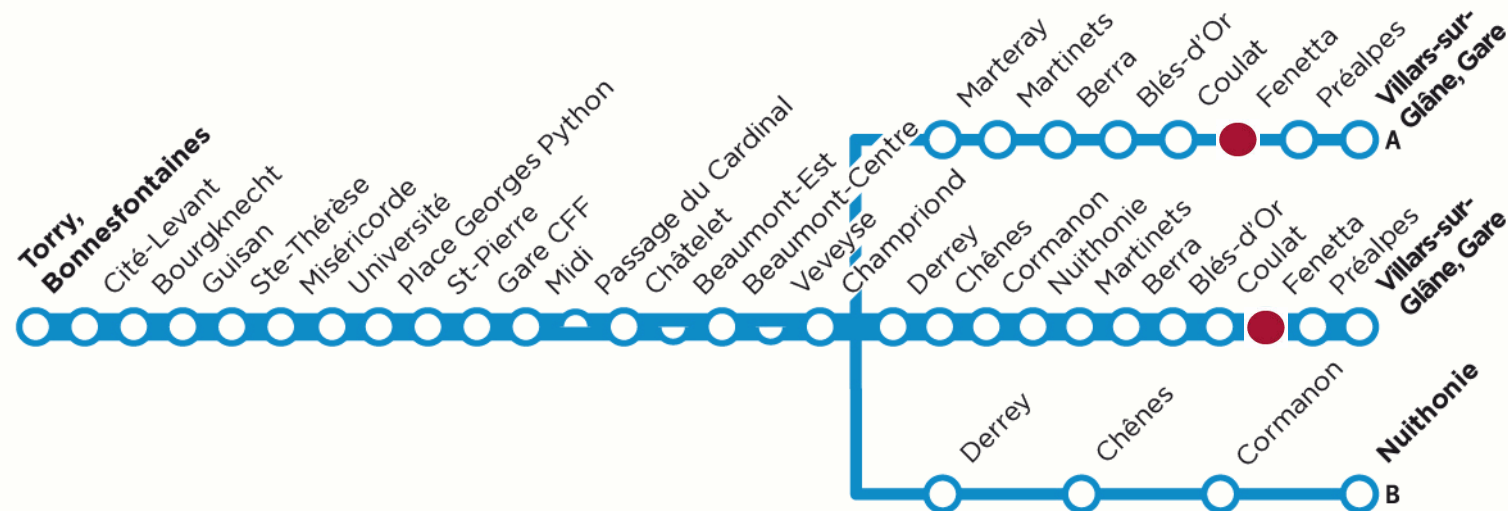

→ Villars Sud

Villars-sur-Glâne, Fenetta

Lu-Ve sauf fêtes Mo-Fr ohne Feiertage		Lu-Ve Vacances scolaires* Mo-Fr Schulferien*		Sa sauf fêtes Sa ohne Feiertage		Di et fêtes So und Feiertage	
04		04		04		04	
05		05		05		05	
06	10^D 25^D 40^D 55^D	06	10^D 25^D 40^D 55^D	06	08 27 42 57	06	01 27 57
07	10^D 25^D 40^D 55^D	07	10^D 25^D 40^D 55^D	07	12 27 42 57	07	27 42 57
08	10^D 25^D 40^D 55^D	08	10^D 25^D 40^D 55^D	08	12 27 42 57	08	12 27 42 57
09	10^D 25^D 40^D 55^D	09	10^D 25^D 40^D 55^D	09	12 25^D 40^D 55^D	09	12 27 42 57
10	10^D 25^D 40^D 55^D	10	10^D 25^D 40^D 55^D	10	10^D 25^D 40^D 55^D	10	12 27 42 57
11	10^D 25^D 40^D 55^D	11	10^D 25^D 40^D 55^D	11	10^D 25^D 40^D 55^D	11	12 27 42 57
12	10^D 25^D 40^D 55^D	12	10^D 25^D 40^D 55^D	12	10^D 25^D 40^D 55^D	12	12 27 42 57
13	10^D 25^D 40^D 55^D	13	10^D 25^D 40^D 55^D	13	10^D 25^D 40^D 55^D	13	12 27 42 57
14	10^D 25^D 40^D 55^D	14	10^D 25^D 40^D 55^D	14	10^D 25^D 40^D 55^D	14	12 27 42 57
15	10^D 25^D 40^D 55^D	15	10^D 25^D 40^D 55^D	15	10^D 25^D 40^D 55^D	15	12 27 42 57
16	10^D 25^D 40^D 55^D	16	10^D 25^D 40^D 55^D	16	10^D 25^D 40^D 55^D	16	12 27 42 57
17	10^D 25^D 40^D 55^D	17	10^D 25^D 40^D 55^D	17	04 12 27 42 57	17	12 27 42 57
18	10^D 25^D 40^D 55^D	18	10^D 25^D 40^D 55^D	18	12 27 42 57	18	12 27 42 57
19	10^D 25^D 40^D 55^D	19	10^D 25^D 40^D 55^D	19	12 27 42 57	19	12 27 42 57
20	10^D 25^D 34 42 57	20	10^D 25^D 34 42 57	20	12 27 42 57	20	12 27 42 57
21	12 27 42 57	21	12 27 42 57	21	12 27 42 57	21	12 27 42 57
22	12 27 42 57	22	12 27 42 57	22	12 27 42 57	22	12 27 42 57
23	12 27 42 57	23	12 27 42 57	23	12 27 42 57	23	12 27 42 57
00		00		00		00	

D = Via Marteray (parcours A sur plan - Strecke A auf Plan)

Fêtes/Feiertage: 25-26.12 | 1-2.1 | 30.3 | 2.4 | 10.5 | 21.5 | 1.8

*: 26.12-5.1 | 12.2-16.2 | 3.4-13.4 | 11.5 | 31.5 | 7.7-22.8 | 15.10-26.10 | 1.11

TPF TRAFIC

Service clients, Case postale 1536, 1701 Fribourg, service.clients@tpf.ch, +41 26 351 02 00, tpf.ch

Validité/Gültigkeit : 10.12.17 - 08.12.18