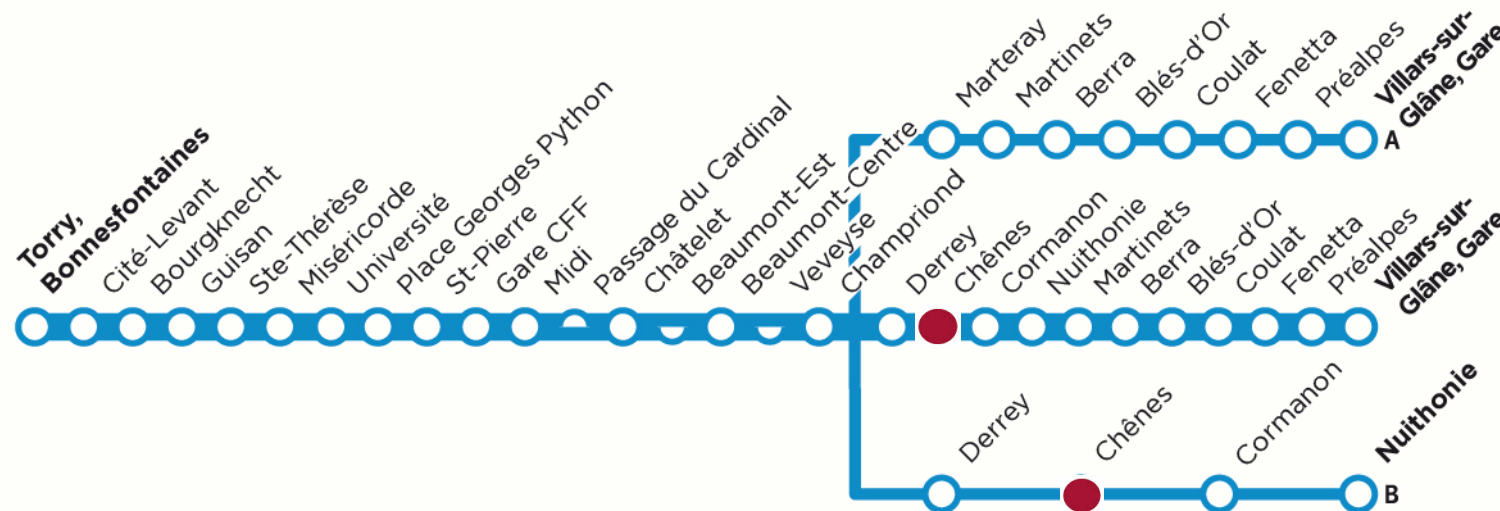

→ Villars Sud

Villars-sur-Glâne, Chênes

Lu-Ve sauf fêtes Mo-Fr ohne Feiertage		Lu-Ve Vacances scolaires* Mo-Fr Schulferien*		Sa sauf fêtes Sa ohne Feiertage		Di et fêtes So und Feiertage	
04		04		04		04	
05		05		05		05	56
06	14 29 44 59	06	14 29 44 59	06	03 22 37 52	06	22 52
07	14 29 44 59	07	14 29 44 59	07	07 22 37 52	07	22 37 52
08	14 29 44 59	08	14 29 44 59	08	07 22 37 52	08	07 22 37 52
09	14 29 44 59	09	14 29 44 59	09	07 14 29 44 59	09	07 22 37 52
10	14 29 44 59	10	14 29 44 59	10	14 29 44 59	10	07 22 37 52
11	14 29 44 59	11	14 29 44 59	11	14 29 44 59	11	07 22 37 52
12	14 29 44 59	12	14 29 44 59	12	14 29 44 59	12	07 22 37 52
13	14 29 44 59	13	14 29 44 59	13	14 29 44 59	13	07 22 37 52
14	14 29 44 59	14	14 29 44 59	14	14 29 44 59	14	07 22 37 52
15	14 29 44 59	15	14 29 44 59	15	14 29 44 59	15	07 22 37 52
16	14 29 44 59	16	14 29 44 59	16	14 29 44 59	16	07 22 37 52
17	14 29 44 59	17	14 29 44 59	17	07 22 37 52	17	07 22 37 52
18	14 29 44 59	18	14 29 44 59	18	07 22 37 52	18	07 22 37 52
19	14 29 44 59	19	14 29 44 59	19	07 22 37 52	19	07 22 37 52
20	14 29 37 52	20	14 29 37 52	20	07 22 37 52	20	07 22 37 52
21	07 22 37 52	21	07 22 37 52	21	07 22 37 52	21	07 22 37 52
22	07 22 37 52	22	07 22 37 52	22	07 22 37 52	22	07 22 37 52
23	07 22 37 52	23	07 22 37 52	23	07 22 37 52	23	07 22 37 52
00		00		00		00	

Fêtes/Feiertage: 25-26.12 | 1-2.1 | 30.3 | 2.4 | 10.5 | 21.5 | 1.8

*: 26.12-5.1 | 12.2-16.2 | 3.4-13.4 | 11.5 | 31.5 | 7.7-22.8 | 15.10-26.10 | 1.11

TPF TRAFIC

Service clients, Case postale 1536, 1701 Fribourg, service.clients@tpf.ch, +41 26 351 02 00, tpf.ch

Validité/Gültigkeit : 10.12.17 - 08.12.18