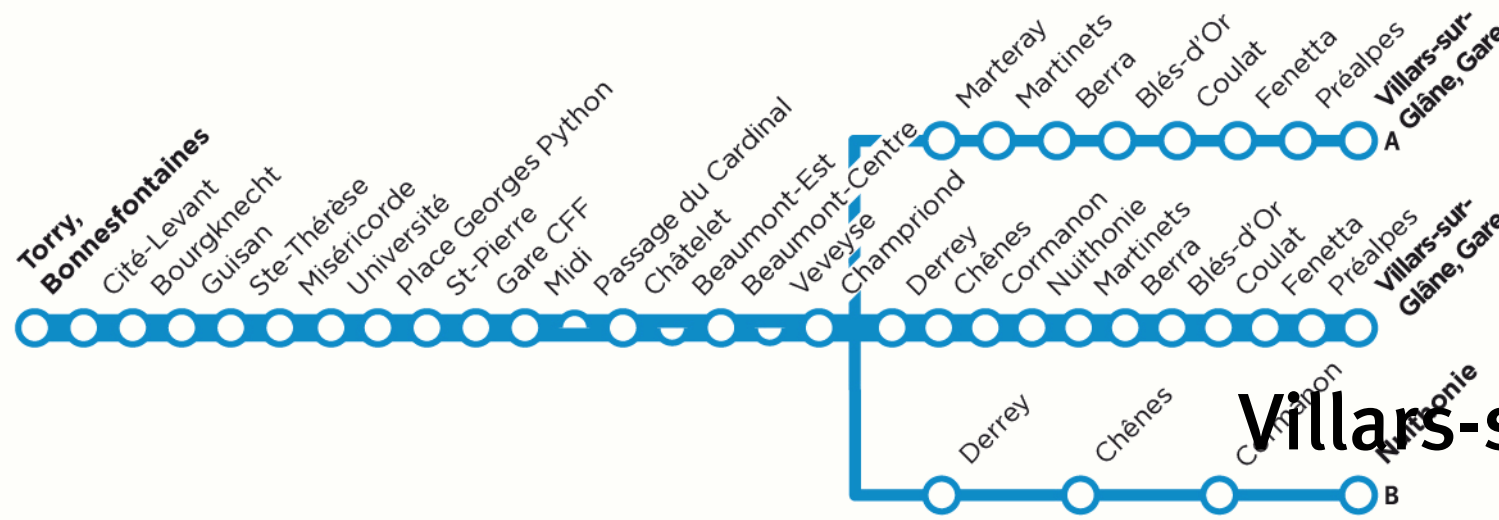

Villars-sur-Glâne, Rte Préalpes

Lu-Ve sauf fêtes Mo-Fr ohne Feiertage		Lu-Ve Vacances scolaires* Mo-Fr Schulferien*		Sa sauf fêtes Sa ohne Feiertage		Di et fêtes So und Feiertage	
04		04		04		04	
05		05		05		05	
06	12^D 27^D 42^D 57^D	06	12^D 27^D 42^D 57^D	06	10 29 44 59	06	03 29 59
07	12^D 27^D 42^D 57^D	07	12^D 27^D 42^D 57^D	07	14 29 44 59	07	29 44 59
08	12^D 27^D 42^D 57^D	08	12^D 27^D 42^D 57^D	08	14 29 44 59	08	14 29 44 59
09	12^D 27^D 42^D 57^D	09	12^D 27^D 42^D 57^D	09	14 27^D 42^D 57^D	09	14 29 44 59
10	12^D 27^D 42^D 57^D	10	12^D 27^D 42^D 57^D	10	12^D 27^D 42^D 57^D	10	14 29 44 59
11	12^D 27^D 42^D 57^D	11	12^D 27^D 42^D 57^D	11	12^D 27^D 42^D 57^D	11	14 29 44 59
12	12^D 27^D 42^D 57^D	12	12^D 27^D 42^D 57^D	12	12^D 27^D 42^D 57^D	12	14 29 44 59
13	12^D 27^D 42^D 57^D	13	12^D 27^D 42^D 57^D	13	12^D 27^D 42^D 57^D	13	14 29 44 59
14	12^D 27^D 42^D 57^D	14	12^D 27^D 42^D 57^D	14	12^D 27^D 42^D 57^D	14	14 29 44 59
15	12^D 27^D 42^D 57^D	15	12^D 27^D 42^D 57^D	15	12^D 27^D 42^D 57^D	15	14 29 44 59
16	12^D 27^D 42^D 57^D	16	12^D 27^D 42^D 57^D	16	12^D 27^D 42^D 57^D	16	14 29 44 59
17	12^D 27^D 42^D 57^D	17	12^D 27^D 42^D 57^D	17	06 14 29 44 59	17	14 29 44 59
18	12^D 27^D 42^D 57^D	18	12^D 27^D 42^D 57^D	18	14 29 44 59	18	14 29 44 59
19	12^D 27^D 42^D 57^D	19	12^D 27^D 42^D 57^D	19	14 29 44 59	19	14 29 44 59
20	12^D 27^D 36 44 59	20	12^D 27^D 36 44 59	20	14 29 44 59	20	14 29 44 59
21	14 29 44 59	21	14 29 44 59	21	14 29 44 59	21	14 29 44 59
22	14 29 44 59	22	14 29 44 59	22	14 29 44 59	22	14 29 44 59
23	14 29 44 59	23	14 29 44 59	23	14 29 44 59	23	14 29 44 59
00		00		00		00	

D = Via Marteray (parcours A sur plan - Strecke A auf Plan)

Fêtes/Feiertage: 25-26.12 | 1-2.1 | 30.3 | 2.4 | 10.5 | 21.5 | 1.8
*: 26.12-5.1 | 12.2-16.2 | 3.4-13.4 | 11.5 | 31.5 | 7.7-22.8 | 15.10-26.10 | 1.11