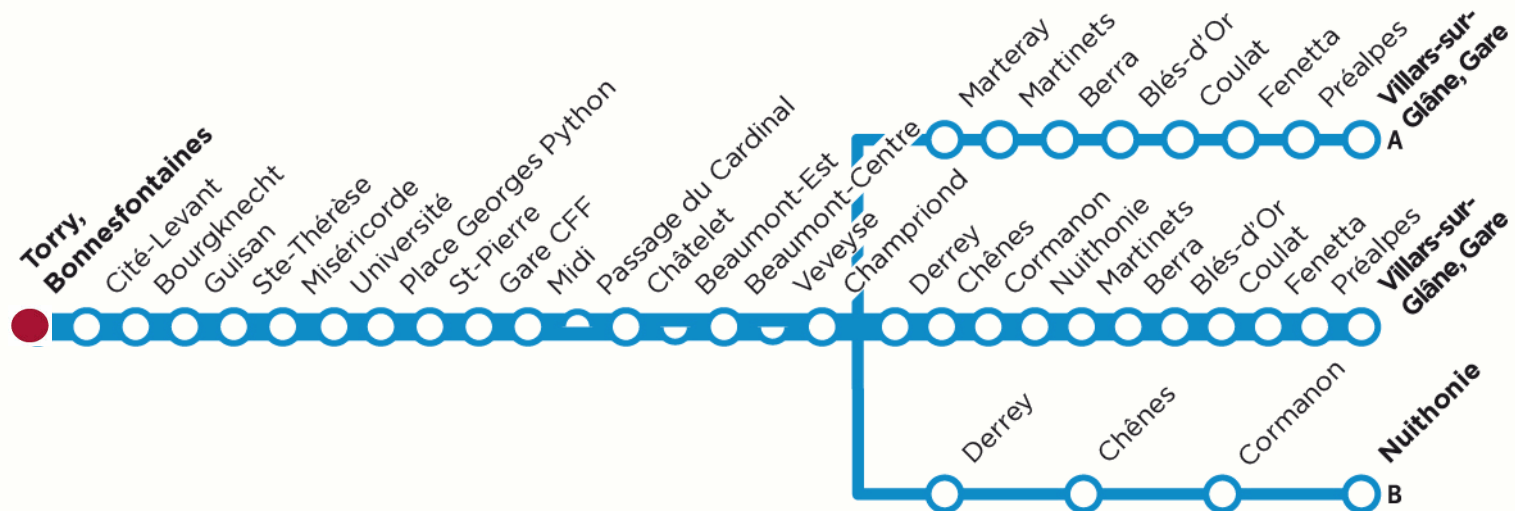

→ **Villars Sud**

Fribourg, Bonnesfontaines

Lu-Ve sauf fêtes Mo-Fr ohne Feiertage	Lu-Ve Vacances scolaires* Mo-Fr Schulferien*	Sa sauf fêtes Sa ohne Feiertage	Di et fêtes So und Feiertage
04	04	04	04
05 48^D 55^B	05 48^D 55^B	05 44	05 37
06 03^D 10^B 18^D 25^B 33^D 40^B 48^D 55^B	06 03^D 10^B 18^D 25^B 33^D 40^B 48^D 55^B	06 03 18 33 48	06 03 33
07 03^D 10^B 18^D 25^B 33^D 40^B 48^D 55^B	07 03^D 10^B 18^D 25^B 33^D 40^B 48^D 55^B	07 03 18 33 48	07 03 18 33 48
08 03^D 10^B 18^D 25^B 33^D 40^B 48^D 55^B	08 03^D 10^B 18^D 25^B 33^D 40^B 48^D 55^B	08 03 18 33 48 55^B	08 03 18 33 48
09 03^D 10^B 18^D 25^B 33^D 40^B 48^D 55^B	09 03^D 10^B 18^D 25^B 33^D 40^B 48^D 55^B	09 03^D 10^B 18^D 25^B 33^D 40^B 48^D 55^B	09 03 18 33 48
10 03^D 10^B 18^D 25^B 33^D 40^B 48^D 55^B	10 03^D 10^B 18^D 25^B 33^D 40^B 48^D 55^B	10 03^D 10^B 18^D 25^B 33^D 40^B 48^D 55^B	10 03 18 33 48
11 03^D 10^B 18^D 25^B 33^D 40^B 48^D 55^B	11 03^D 10^B 18^D 25^B 33^D 40^B 48^D 55^B	11 03^D 10^B 18^D 25^B 33^D 40^B 48^D 55^B	11 03 18 33 48
12 03^D 10^B 18^D 25^B 33^D 40^B 48^D 55^B	12 03^D 10^B 18^D 25^B 33^D 40^B 48^D 55^B	12 03^D 10^B 18^D 25^B 33^D 40^B 48^D 55^B	12 03 18 33 48
13 03^D 10^B 18^D 25^B 33^D 40^B 48^D 55^B	13 03^D 10^B 18^D 25^B 33^D 40^B 48^D 55^B	13 03^D 10^B 18^D 25^B 33^D 40^B 48^D 55^B	13 03 18 33 48
14 03^D 10^B 18^D 25^B 33^D 40^B 48^D 55^B	14 03^D 10^B 18^D 25^B 33^D 40^B 48^D 55^B	14 03^D 10^B 18^D 25^B 33^D 40^B 48^D 55^B	14 03 18 33 48
15 03^D 10^B 18^D 25^B 33^D 40^B 48^D 55^B	15 03^D 10^B 18^D 25^B 33^D 40^B 48^D 55^B	15 03^D 10^B 18^D 25^B 33^D 40^B 48^D 55^B	15 03 18 33 48
16 03^D 10^B 18^D 25^B 33^D 40^B 48^D 55^B	16 03^D 10^B 18^D 25^B 33^D 40^B 48^D 55^B	16 03^D 10^B 18^D 25^B 33^D 40 48	16 03 18 33 48
17 03^D 10^B 18^D 25^B 33^D 40^B 48^D 55^B	17 03^D 10^B 18^D 25^B 33^D 40^B 48^D 55^B	17 03 18 33 48	17 03 18 33 48
18 03^D 10^B 18^D 25^B 33^D 40^B 48^D 55^B	18 03^D 10^B 18^D 25^B 33^D 40^B 48^D 55^B	18 03 18 33 48	18 03 18 33 48
19 03^D 10^B 18^D 25^B 33^D 40^B 48^D 55^B	19 03^D 10^B 18^D 25^B 33^D 40^B 48^D 55^B	19 03 18 33 48	19 03 18 33 48
20 03^D 10 18 33 48	20 03^D 10 18 33 48	20 03 18 33 48	20 03 18 33 48
21 03 18 33 48	21 03 18 33 48	21 03 18 33 48	21 03 18 33 48
22 03 18 33 48	22 03 18 33 48	22 03 18 33 48	22 03 18 33 48

B = Jusqu'à Nuithonie

D = Via Marteray (parcours A sur plan - Strecke A auf Plan)

Fêtes/Feiertage: 25-26.12 | 1-2.1 | 30.3 | 2.4 | 10.5 | 21.5 | 1.8

*: 26.12-5.1 | 12.2-16.2 | 3.4-13.4 | 11.5 | 31.5 | 7.7-22.8 | 15.10-26.10 | 1.11

TPF TRAFIC

Service clients, Case postale 1536, 1701 Fribourg, service.clients@tpf.ch, +41 26 351 02 00, tpf.ch

Validité/Gültigkeit : 10.12.17 - 08.12.18