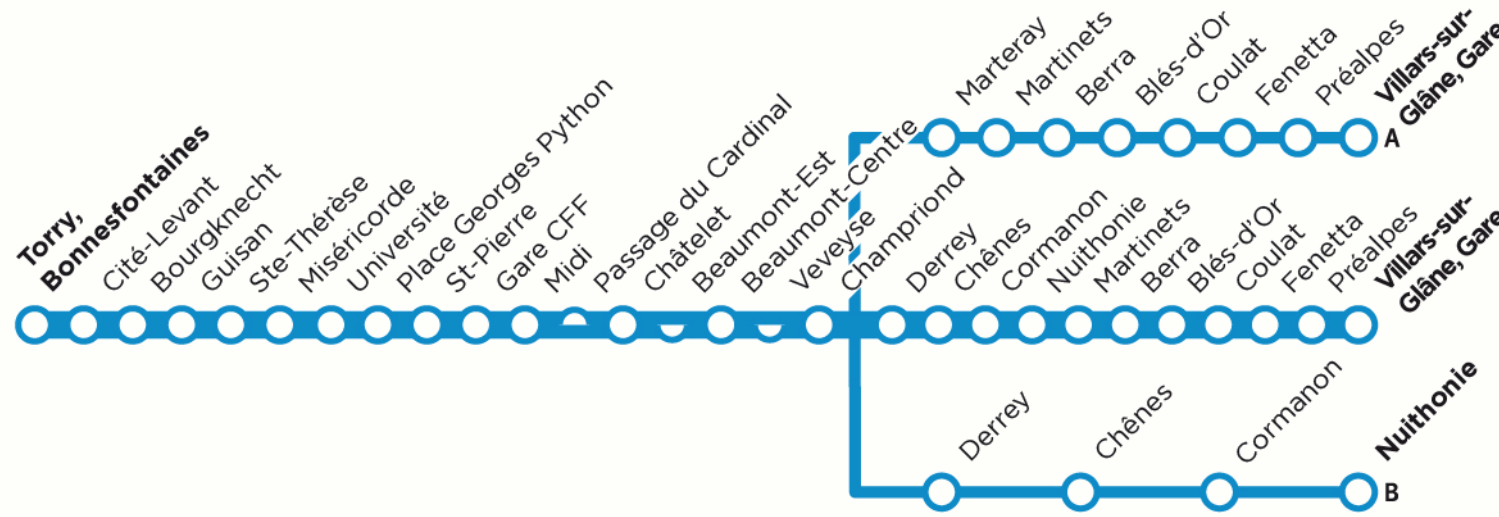

Fribourg, Ste-Thérèse

Lu-Ve sauf fêtes Mo-Fr ohne Feiertage	Lu-Ve Vacances scolaires* Mo-Fr Schulferien*	Sa sauf fêtes Sa ohne Feiertage	Di et fêtes So und Feiertage
04	04	04	04
05 51^D 58^B	05 51^D 58^B	05 47	05 40
06 06^D 13^B 21^D 28^B 36^D 43^B 51^D 58^B	06 06^D 13^B 21^D 28^B 36^D 43^B 51^D 58^B	06 06 21 36 51	06 06 36
07 06^D 13^B 21^D 28^B 36^D 43^B 51^D 58^B	07 06^D 13^B 21^D 28^B 36^D 43^B 51^D 58^B	07 06 21 36 51	07 06 21 36 51
08 06^D 13^B 21^D 28^B 36^D 43^B 51^D 58^B	08 06^D 13^B 21^D 28^B 36^D 43^B 51^D 58^B	08 06 21 36 51 58^B	08 06 21 36 51
09 06^D 13^B 21^D 28^B 36^D 43^B 51^D 58^B	09 06^D 13^B 21^D 28^B 36^D 43^B 51^D 58^B	09 06^D 13^B 21^D 28^B 36^D 43^B 51^D 58^B	09 06 21 36 51
10 06^D 13^B 21^D 28^B 36^D 43^B 51^D 58^B	10 06^D 13^B 21^D 28^B 36^D 43^B 51^D 58^B	10 06^D 13^B 21^D 28^B 36^D 43^B 51^D 58^B	10 06 21 36 51
11 06^D 13^B 21^D 28^B 36^D 43^B 51^D 58^B	11 06^D 13^B 21^D 28^B 36^D 43^B 51^D 58^B	11 06^D 13^B 21^D 28^B 36^D 43^B 51^D 58^B	11 06 21 36 51
12 06^D 13^B 21^D 28^B 36^D 43^B 51^D 58^B	12 06^D 13^B 21^D 28^B 36^D 43^B 51^D 58^B	12 06^D 13^B 21^D 28^B 36^D 43^B 51^D 58^B	12 06 21 36 51
13 06^D 13^B 21^D 28^B 36^D 43^B 51^D 58^B	13 06^D 13^B 21^D 28^B 36^D 43^B 51^D 58^B	13 06^D 13^B 21^D 28^B 36^D 43^B 51^D 58^B	13 06 21 36 51
14 06^D 13^B 21^D 28^B 36^D 43^B 51^D 58^B	14 06^D 13^B 21^D 28^B 36^D 43^B 51^D 58^B	14 06^D 13^B 21^D 28^B 36^D 43^B 51^D 58^B	14 06 21 36 51
15 06^D 13^B 21^D 28^B 36^D 43^B 51^D 58^B	15 06^D 13^B 21^D 28^B 36^D 43^B 51^D 58^B	15 06^D 13^B 21^D 28^B 36^D 43^B 51^D 58^B	15 06 21 36 51
16 06^D 13^B 21^D 28^B 36^D 43^B 51^D 58^B	16 06^D 13^B 21^D 28^B 36^D 43^B 51^D 58^B	16 06^D 13^B 21^D 28^B 36^D 43 51	16 06 21 36 51
17 06^D 13^B 21^D 28^B 36^D 43^B 51^D 58^B	17 06^D 13^B 21^D 28^B 36^D 43^B 51^D 58^B	17 06 21 36 51	17 06 21 36 51
18 06^D 13^B 21^D 28^B 36^D 43^B 51^D 58^B	18 06^D 13^B 21^D 28^B 36^D 43^B 51^D 58^B	18 06 21 36 51	18 06 21 36 51
19 06^D 13^B 21^D 28^B 36^D 43^B 51^D 58^B	19 06^D 13^B 21^D 28^B 36^D 43^B 51^D 58^B	19 06 21 36 51	19 06 21 36 51
20 06^D 13 21 36 51	20 06^D 13 21 36 51	20 06 21 36 51	20 06 21 36 51
21 06 21 36 51	21 06 21 36 51	21 06 21 36 51	21 06 21 36 51
22 06 21 36 51	22 06 21 36 51	22 06 21 36 51	22 06 21 36 51

B = Jusqu'à Nuithonie

D = Via Marteray (parcours A sur plan - Strecke A auf Plan)

Fêtes/Feiertage: 25-26.12 | 1-2.1 | 30.3 | 2.4 | 10.5 | 21.5 | 1.8

*: 26.12-5.1 | 12.2-16.2 | 3.4-13.4 | 11.5 | 31.5 | 7.7-22.8 | 15.10-26.10 | 1.11

TPF TRAFIC

Service clients, Case postale 1536, 1701 Fribourg, service.clients@tpf.ch, +41 26 351 02 00, tpf.ch

Validité/Gültigkeit : 10.12.17 - 08.12.18