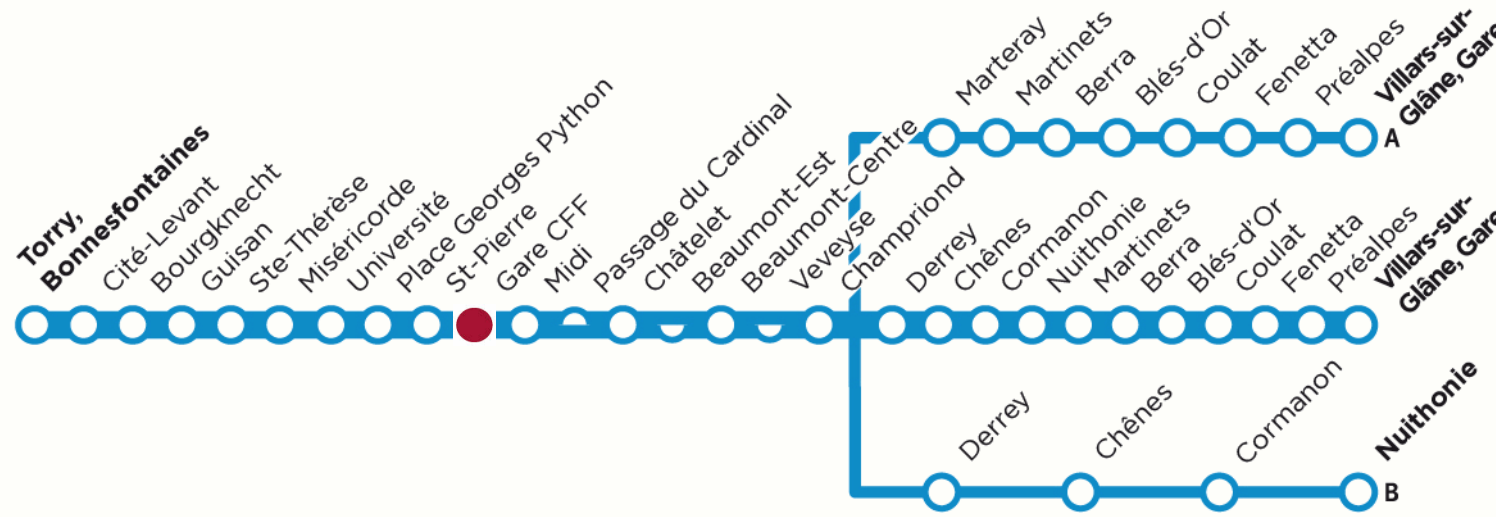

Fribourg, gare CFF

Lu-Ve sauf fêtes Mo-Fr ohne Feiertage	Lu-Ve Vacances scolaires* Mo-Fr Schulferien*	Sa sauf fêtes Sa ohne Feiertage	Di et fêtes So und Feiertage
04	04	04	04
05	05	05 56	05 49
06 00^D 07^B 15^D 22^B 30^D 37^B 45^D 52^B	06 00^D 07^B 15^D 22^B 30^D 37^B 45^D 52^B	06 15 30 45	06 15 45
07 00^D 07^B 15^D 22^B 30^D 37^B 45^D 52^B	07 00^D 07^B 15^D 22^B 30^D 37^B 45^D 52^B	07 00 15 30 45	07 15 30 45
08 00^D 07^B 15^D 22^B 30^D 37^B 45^D 52^B	08 00^D 07^B 15^D 22^B 30^D 37^B 45^D 52^B	08 00 15 30 45	08 00 15 30 45
09 00^D 07^B 15^D 22^B 30^D 37^B 45^D 52^B	09 00^D 07^B 15^D 22^B 30^D 37^B 45^D 52^B	09 00 07^B 15^D 22^B 30^D 37^B 45^D 52^B	09 00 15 30 45
10 00^D 07^B 15^D 22^B 30^D 37^B 45^D 52^B	10 00^D 07^B 15^D 22^B 30^D 37^B 45^D 52^B	10 00^D 07^B 15^D 22^B 30^D 37^B 45^D 52^B	10 00 15 30 45
11 00^D 07^B 15^D 22^B 30^D 37^B 45^D 52^B	11 00^D 07^B 15^D 22^B 30^D 37^B 45^D 52^B	11 00^D 07^B 15^D 22^B 30^D 37^B 45^D 52^B	11 00 15 30 45
12 00^D 07^B 15^D 22^B 30^D 37^B 45^D 52^B	12 00^D 07^B 15^D 22^B 30^D 37^B 45^D 52^B	12 00^D 07^B 15^D 22^B 30^D 37^B 45^D 52^B	12 00 15 30 45
13 00^D 07^B 15^D 22^B 30^D 37^B 45^D 52^B	13 00^D 07^B 15^D 22^B 30^D 37^B 45^D 52^B	13 00^D 07^B 15^D 22^B 30^D 37^B 45^D 52^B	13 00 15 30 45
14 00^D 07^B 15^D 22^B 30^D 37^B 45^D 52^B	14 00^D 07^B 15^D 22^B 30^D 37^B 45^D 52^B	14 00^D 07^B 15^D 22^B 30^D 37^B 45^D 52^B	14 00 15 30 45
15 00^D 07^B 15^D 22^B 30^D 37^B 45^D 52^B	15 00^D 07^B 15^D 22^B 30^D 37^B 45^D 52^B	15 00^D 07^B 15^D 22^B 30^D 37^B 45^D 52^B	15 00 15 30 45
16 00^D 07^B 15^D 22^B 30^D 37^B 45^D 52^B	16 00^D 07^B 15^D 22^B 30^D 37^B 45^D 52^B	16 00^D 07^B 15^D 22^B 30^D 37^B 45^D 52	16 00 15 30 45
17 00^D 07^B 15^D 22^B 30^D 37^B 45^D 52^B	17 00^D 07^B 15^D 22^B 30^D 37^B 45^D 52^B	17 00 15 30 45	17 00 15 30 45
18 00^D 07^B 15^D 22^B 30^D 37^B 45^D 52^B	18 00^D 07^B 15^D 22^B 30^D 37^B 45^D 52^B	18 00 15 30 45	18 00 15 30 45
19 00^D 07^B 15^D 22^B 30^D 37^B 45^D 52^B	19 00^D 07^B 15^D 22^B 30^D 37^B 45^D 52^B	19 00 15 30 45	19 00 15 30 45
20 00^D 07^B 15^D 22 30 45	20 00^D 07^B 15^D 22 30 45	20 00 15 30 45	20 00 15 30 45
21 00 15 30 45	21 00 15 30 45	21 00 15 30 45	21 00 15 30 45
22 00 15 30 45	22 00 15 30 45	22 00 15 30 45	22 00 15 30 45

B = Jusqu'à Nuithonie

D = Via Marteray (parcours A sur plan - Strecke A auf Plan)

Fêtes/Feiertage: 25-26.12 | 1-2.1 | 30.3 | 2.4 | 10.5 | 21.5 | 1.8

*: 26.12-5.1 | 12.2-16.2 | 3.4-13.4 | 11.5 | 31.5 | 7.7-22.8 | 15.10-26.10 | 1.11

TPF TRAFIC

Service clients, Case postale 1536, 1701 Fribourg, service.clients@tpf.ch, +41 26 351 02 00, tpf.ch

Validité/Gültigkeit : 10.12.17 - 08.12.18