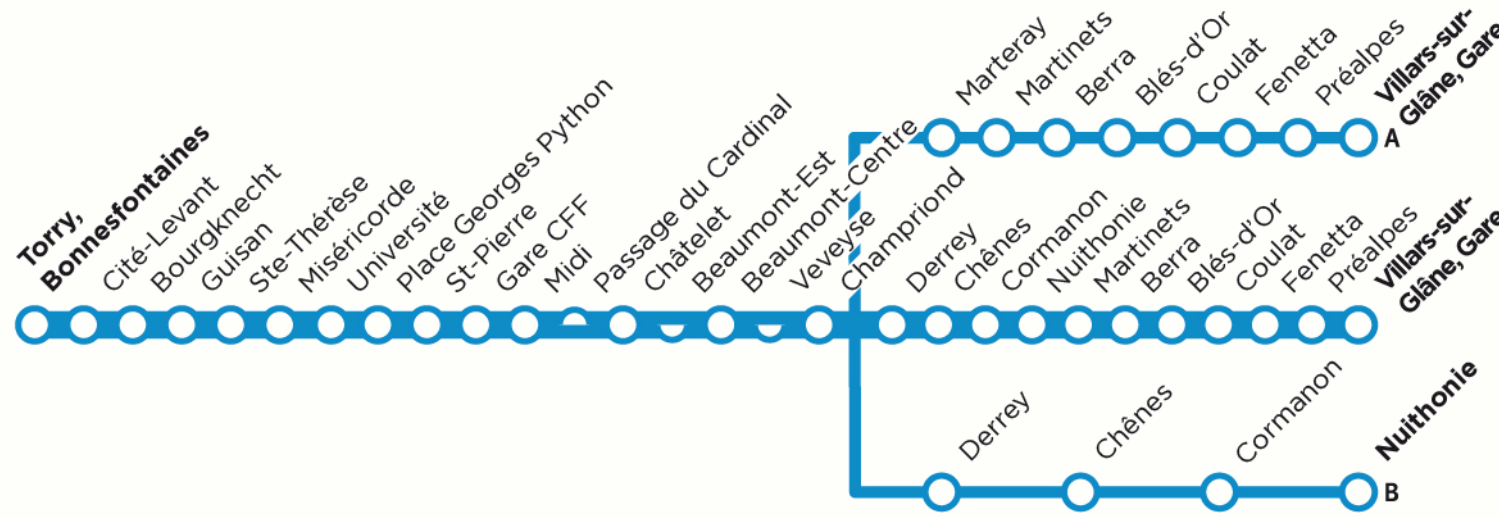

Fribourg, Miséricorde

Lu-Ve sauf fêtes Mo-Fr ohne Feiertage		Lu-Ve Vacances scolaires* Mo-Fr Schulferien*		Sa sauf fêtes Sa ohne Feiertage		Di et fêtes So und Feiertage	
04		04		04		04	
05	51^D 58^B	05	51^D 58^B	05	47	05	40
06	06^D 13^B 21^D 28^B 36^D 43^B 51^D 58^B	06	06^D 13^B 21^D 28^B 36^D 43^B 51^D 58^B	06	06 21 36 51	06	06 36
07	06^D 13^B 21^D 28^B 36^D 43^B 51^D 58^B	07	06^D 13^B 21^D 28^B 36^D 43^B 51^D 58^B	07	06 21 36 51	07	06 21 36 51
08	06^D 13^B 21^D 28^B 36^D 43^B 51^D 58^B	08	06^D 13^B 21^D 28^B 36^D 43^B 51^D 58^B	08	06 21 36 51 58^B	08	06 21 36 51
09	06^D 13^B 21^D 28^B 36^D 43^B 51^D 58^B	09	06^D 13^B 21^D 28^B 36^D 43^B 51^D 58^B	09	06^D 13^B 21^D 28^B 36^D 43^B 51^D 58^B	09	06 21 36 51
10	06^D 13^B 21^D 28^B 36^D 43^B 51^D 58^B	10	06^D 13^B 21^D 28^B 36^D 43^B 51^D 58^B	10	06^D 13^B 21^D 28^B 36^D 43^B 51^D 58^B	10	06 21 36 51
11	06^D 13^B 21^D 28^B 36^D 43^B 51^D 58^B	11	06^D 13^B 21^D 28^B 36^D 43^B 51^D 58^B	11	06^D 13^B 21^D 28^B 36^D 43^B 51^D 58^B	11	06 21 36 51
12	06^D 13^B 21^D 28^B 36^D 43^B 51^D 58^B	12	06^D 13^B 21^D 28^B 36^D 43^B 51^D 58^B	12	06^D 13^B 21^D 28^B 36^D 43^B 51^D 58^B	12	06 21 36 51
13	06^D 13^B 21^D 28^B 36^D 43^B 51^D 58^B	13	06^D 13^B 21^D 28^B 36^D 43^B 51^D 58^B	13	06^D 13^B 21^D 28^B 36^D 43^B 51^D 58^B	13	06 21 36 51
14	06^D 13^B 21^D 28^B 36^D 43^B 51^D 58^B	14	06^D 13^B 21^D 28^B 36^D 43^B 51^D 58^B	14	06^D 13^B 21^D 28^B 36^D 43^B 51^D 58^B	14	06 21 36 51
15	06^D 13^B 21^D 28^B 36^D 43^B 51^D 58^B	15	06^D 13^B 21^D 28^B 36^D 43^B 51^D 58^B	15	06^D 13^B 21^D 28^B 36^D 43^B 51^D 58^B	15	06 21 36 51
16	06^D 13^B 21^D 28^B 36^D 43^B 51^D 58^B	16	06^D 13^B 21^D 28^B 36^D 43^B 51^D 58^B	16	06^D 13^B 21^D 28^B 36^D 43 51	16	06 21 36 51
17	06^D 13^B 21^D 28^B 36^D 43^B 51^D 58^B	17	06^D 13^B 21^D 28^B 36^D 43^B 51^D 58^B	17	06 21 36 51	17	06 21 36 51
18	06^D 13^B 21^D 28^B 36^D 43^B 51^D 58^B	18	06^D 13^B 21^D 28^B 36^D 43^B 51^D 58^B	18	06 21 36 51	18	06 21 36 51
19	06^D 13^B 21^D 28^B 36^D 43^B 51^D 58^B	19	06^D 13^B 21^D 28^B 36^D 43^B 51^D 58^B	19	06 21 36 51	19	06 21 36 51
20	06^D 13 21 36 51	20	06^D 13 21 36 51	20	06 21 36 51	20	06 21 36 51
21	06 21 36 51	21	06 21 36 51	21	06 21 36 51	21	06 21 36 51
22	06 21 36 51	22	06 21 36 51	22	06 21 36 51	22	06 21 36 51
23	06 21 36	23	06 21 36	23	06 21 36	23	06 21 36
00		00		00		00	

B = Jusqu'à Nuithonie

D = Via Marteray (parcours A sur plan - Strecke A auf Plan)

Fêtes/Feiertage: 25-26.12 | 1-2.1 | 30.3 | 2.4 | 10.5 | 21.5 | 1.8
*: 26.12-5.1 | 12.2-16.2 | 3.4-13.4 | 11.5 | 31.5 | 7.7-22.8 | 15.10-26.10 | 1.11

TPF TRAFIC
Service clients, Case postale 1536, 1701 Fribourg, service.clients@tpf.ch, +41 26 351 02 00, tpf.ch
Validité/Gültigkeit : 10.12.17 - 08.12.18