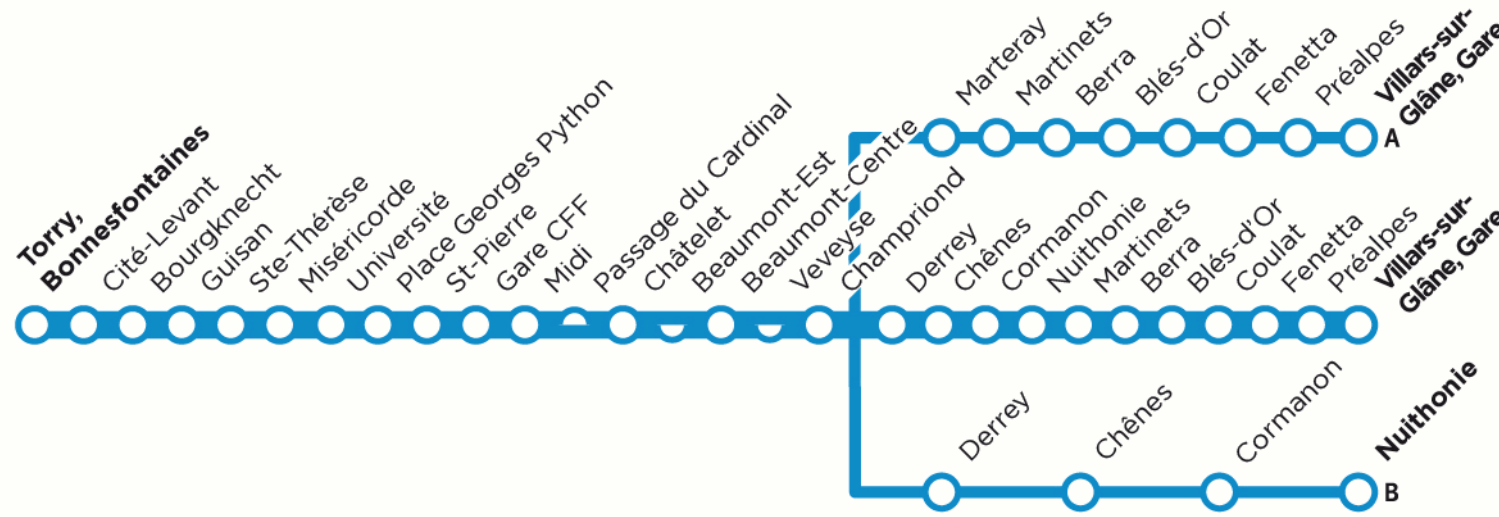

Fribourg, Midi

Lu-Ve sauf fêtes Mo-Fr ohne Feiertage		Lu-Ve Vacances scolaires* Mo-Fr Schulferien*		Sa sauf fêtes Sa ohne Feiertage		Di et fêtes So und Feiertage	
04		04		04		04	
05		05		05	57	05	50
06	01^D 08^B 16^D 23^B 31^D 38^B 46^D 53^B	06	01^D 08^B 16^D 23^B 31^D 38^B 46^D 53^B	06	16 31 46	06	16 46
07	01^D 08^B 16^D 23^B 31^D 38^B 46^D 53^B	07	01^D 08^B 16^D 23^B 31^D 38^B 46^D 53^B	07	01 16 31 46	07	16 31 46
08	01^D 08^B 16^D 23^B 31^D 38^B 46^D 53^B	08	01^D 08^B 16^D 23^B 31^D 38^B 46^D 53^B	08	01 16 31 46	08	01 16 31 46
09	01^D 08^B 16^D 23^B 31^D 38^B 46^D 53^B	09	01^D 08^B 16^D 23^B 31^D 38^B 46^D 53^B	09	01 08^B 16^D 23^B 31^D 38^B 46^D 53^B	09	01 16 31 46
10	01^D 08^B 16^D 23^B 31^D 38^B 46^D 53^B	10	01^D 08^B 16^D 23^B 31^D 38^B 46^D 53^B	10	01^D 08^B 16^D 23^B 31^D 38^B 46^D 53^B	10	01 16 31 46
11	01^D 08^B 16^D 23^B 31^D 38^B 46^D 53^B	11	01^D 08^B 16^D 23^B 31^D 38^B 46^D 53^B	11	01^D 08^B 16^D 23^B 31^D 38^B 46^D 53^B	11	01 16 31 46
12	01^D 08^B 16^D 23^B 31^D 38^B 46^D 53^B	12	01^D 08^B 16^D 23^B 31^D 38^B 46^D 53^B	12	01^D 08^B 16^D 23^B 31^D 38^B 46^D 53^B	12	01 16 31 46
13	01^D 08^B 16^D 23^B 31^D 38^B 46^D 53^B	13	01^D 08^B 16^D 23^B 31^D 38^B 46^D 53^B	13	01^D 08^B 16^D 23^B 31^D 38^B 46^D 53^B	13	01 16 31 46
14	01^D 08^B 16^D 23^B 31^D 38^B 46^D 53^B	14	01^D 08^B 16^D 23^B 31^D 38^B 46^D 53^B	14	01^D 08^B 16^D 23^B 31^D 38^B 46^D 53^B	14	01 16 31 46
15	01^D 08^B 16^D 23^B 31^D 38^B 46^D 53^B	15	01^D 08^B 16^D 23^B 31^D 38^B 46^D 53^B	15	01^D 08^B 16^D 23^B 31^D 38^B 46^D 53^B	15	01 16 31 46
16	01^D 08^B 16^D 23^B 31^D 38^B 46^D 53^B	16	01^D 08^B 16^D 23^B 31^D 38^B 46^D 53^B	16	01^D 08^B 16^D 23^B 31^D 38^B 46^D 53	16	01 16 31 46
17	01^D 08^B 16^D 23^B 31^D 38^B 46^D 53^B	17	01^D 08^B 16^D 23^B 31^D 38^B 46^D 53^B	17	01 16 31 46	17	01 16 31 46
18	01^D 08^B 16^D 23^B 31^D 38^B 46^D 53^B	18	01^D 08^B 16^D 23^B 31^D 38^B 46^D 53^B	18	01 16 31 46	18	01 16 31 46
19	01^D 08^B 16^D 23^B 31^D 38^B 46^D 53^B	19	01^D 08^B 16^D 23^B 31^D 38^B 46^D 53^B	19	01 16 31 46	19	01 16 31 46
20	01^D 08^B 16^D 23 31 46	20	01^D 08^B 16^D 23 31 46	20	01 16 31 46	20	01 16 31 46
21	01 16 31 46	21	01 16 31 46	21	01 16 31 46	21	01 16 31 46
22	01 16 31 46	22	01 16 31 46	22	01 16 31 46	22	01 16 31 46
23	01 16 31 46	23	01 16 31 46	23	01 16 31 46	23	01 16 31 46
00		00		00		00	

B = Jusqu'à Nuithonie

D = Via Marteray (parcours A sur plan - Strecke A auf Plan)

Fêtes/Feiertage: 25-26.12 | 1-2.1 | 30.3 | 2.4 | 10.5 | 21.5 | 1.8
*: 26.12-5.1 | 12.2-16.2 | 3.4-13.4 | 11.5 | 31.5 | 7.7-22.8 | 15.10-26.10 | 1.11

TPF TRAFIC
Service clients, Case postale 1536, 1701 Fribourg, service.clients@tpf.ch, +41 26 351 02 00, tpf.ch
Validité/Gültigkeit : 10.12.17 - 08.12.18