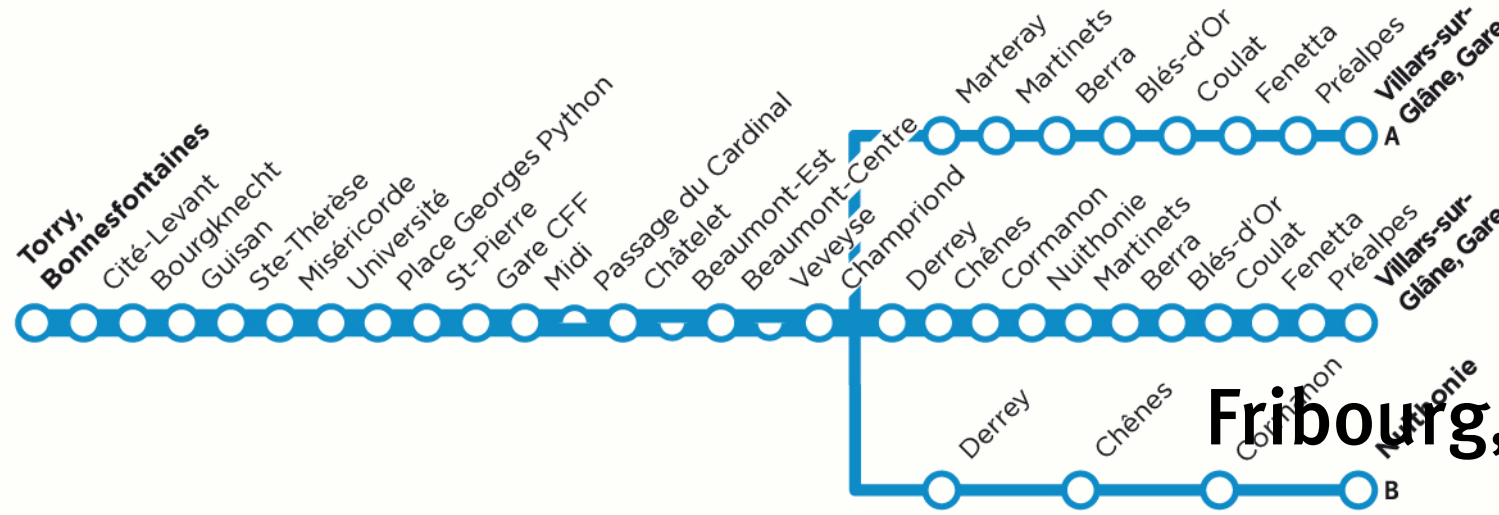

Fribourg, Place Georges Python

Lu-Ve sauf fêtes Mo-Fr ohne Feiertage		Lu-Ve Vacances scolaires* Mo-Fr Schulferien*		Sa sauf fêtes Sa ohne Feiertage		Di et fêtes So und Feiertage	
04		04		04		04	
05	55^D	05	55^D	05	51	05	44
06	02^B 10^D 17^B 25^D 32^B 40^D 47^B 55^D	06	02^B 10^D 17^B 25^D 32^B 40^D 47^B 55^D	06	10 25 40 55	06	10 40
07	02^B 10^D 17^B 25^D 32^B 40^D 47^B 55^D	07	02^B 10^D 17^B 25^D 32^B 40^D 47^B 55^D	07	10 25 40 55	07	10 25 40 55
08	02^B 10^D 17^B 25^D 32^B 40^D 47^B 55^D	08	02^B 10^D 17^B 25^D 32^B 40^D 47^B 55^D	08	10 25 40 55	08	10 25 40 55
09	02^B 10^D 17^B 25^D 32^B 40^D 47^B 55^D	09	02^B 10^D 17^B 25^D 32^B 40^D 47^B 55^D	09	02^B 10^D 17^B 25^D 32^B 40^D 47^B 55^D	09	10 25 40 55
10	02^B 10^D 17^B 25^D 32^B 40^D 47^B 55^D	10	02^B 10^D 17^B 25^D 32^B 40^D 47^B 55^D	10	02^B 10^D 17^B 25^D 32^B 40^D 47^B 55^D	10	10 25 40 55
11	02^B 10^D 17^B 25^D 32^B 40^D 47^B 55^D	11	02^B 10^D 17^B 25^D 32^B 40^D 47^B 55^D	11	02^B 10^D 17^B 25^D 32^B 40^D 47^B 55^D	11	10 25 40 55
12	02^B 10^D 17^B 25^D 32^B 40^D 47^B 55^D	12	02^B 10^D 17^B 25^D 32^B 40^D 47^B 55^D	12	02^B 10^D 17^B 25^D 32^B 40^D 47^B 55^D	12	10 25 40 55
13	02^B 10^D 17^B 25^D 32^B 40^D 47^B 55^D	13	02^B 10^D 17^B 25^D 32^B 40^D 47^B 55^D	13	02^B 10^D 17^B 25^D 32^B 40^D 47^B 55^D	13	10 25 40 55
14	02^B 10^D 17^B 25^D 32^B 40^D 47^B 55^D	14	02^B 10^D 17^B 25^D 32^B 40^D 47^B 55^D	14	02^B 10^D 17^B 25^D 32^B 40^D 47^B 55^D	14	10 25 40 55
15	02^B 10^D 17^B 25^D 32^B 40^D 47^B 55^D	15	02^B 10^D 17^B 25^D 32^B 40^D 47^B 55^D	15	02^B 10^D 17^B 25^D 32^B 40^D 47^B 55^D	15	10 25 40 55
16	02^B 10^D 17^B 25^D 32^B 40^D 47^B 55^D	16	02^B 10^D 17^B 25^D 32^B 40^D 47^B 55^D	16	02^B 10^D 17^B 25^D 32^B 40^D 47 55	16	10 25 40 55
17	02^B 10^D 17^B 25^D 32^B 40^D 47^B 55^D	17	02^B 10^D 17^B 25^D 32^B 40^D 47^B 55^D	17	10 25 40 55	17	10 25 40 55
18	02^B 10^D 17^B 25^D 32^B 40^D 47^B 55^D	18	02^B 10^D 17^B 25^D 32^B 40^D 47^B 55^D	18	10 25 40 55	18	10 25 40 55
19	02^B 10^D 17^B 25^D 32^B 40^D 47^B 55^D	19	02^B 10^D 17^B 25^D 32^B 40^D 47^B 55^D	19	10 25 40 55	19	10 25 40 55
20	02^B 10^D 17 25 40 55	20	02^B 10^D 17 25 40 55	20	10 25 40 55	20	10 25 40 55
21	10 25 40 55	21	10 25 40 55	21	10 25 40 55	21	10 25 40 55
22	10 25 40 55	22	10 25 40 55	22	10 25 40 55	22	10 25 40 55
23	10 25 40	23	10 25 40	23	10 25 40	23	10 25 40
00		00		00		00	

B = Jusqu'à Nuithonie

D = Via Marteray (parcours A sur plan - Strecke A auf Plan)

Fêtes/Feiertage: 25-26.12 | 1-2.1 | 30.3 | 2.4 | 10.5 | 21.5 | 1.8
*: 26.12-5.1 | 12.2-16.2 | 3.4-13.4 | 11.5 | 31.5 | 7.7-22.8 | 15.10-26.10 | 1.11

TPF TRAFIC
Service clients, Case postale 1536, 1701 Fribourg, service.clients@tpf.ch, +41 26 351 02 00, tpf.ch
Validité/Gültigkeit : 10.12.17 - 08.12.18