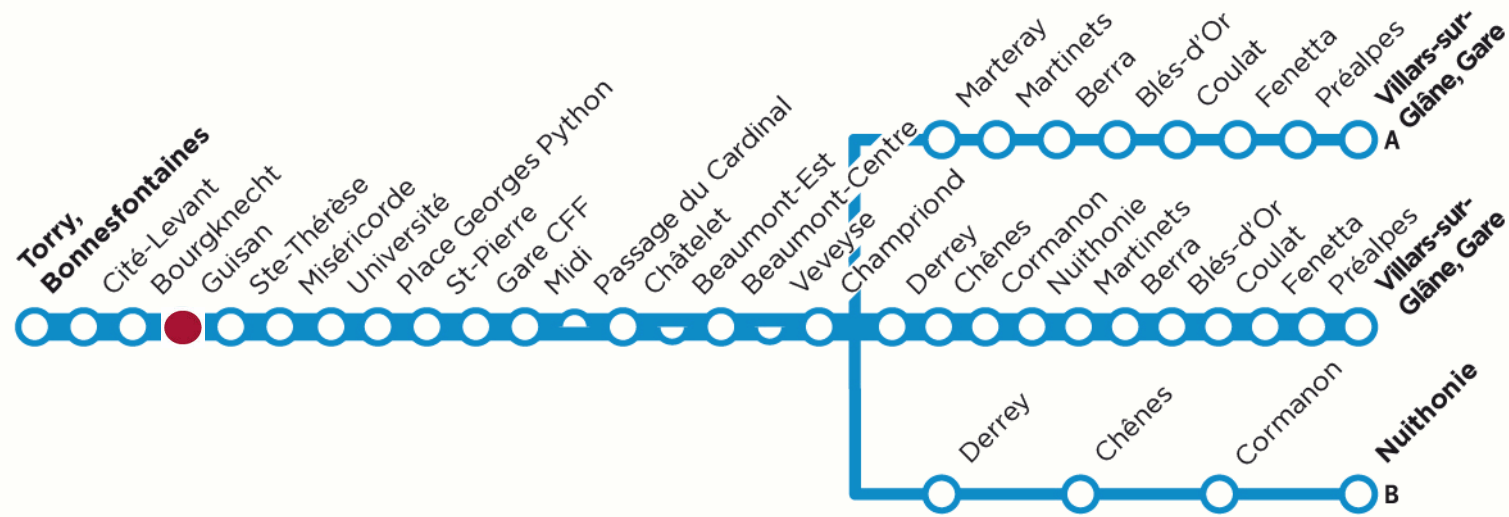

Fribourg, Guisan

Lu-Ve sauf fêtes Mo-Fr ohne Feiertage		Lu-Ve Vacances scolaires* Mo-Fr Schulferien*		Sa sauf fêtes Sa ohne Feiertage		Di et fêtes So und Feiertage	
04		04		04		04	
05	50^D 57^B	05	50^D 57^B	05	46	05	39
06	05^D 12^B 20^D 27^B 35^D 42^B 50^D 57^B	06	05^D 12^B 20^D 27^B 35^D 42^B 50^D 57^B	06	05 20 35 50	06	05 35
07	05^D 12^B 20^D 27^B 35^D 42^B 50^D 57^B	07	05^D 12^B 20^D 27^B 35^D 42^B 50^D 57^B	07	05 20 35 50	07	05 20 35 50
08	05^D 12^B 20^D 27^B 35^D 42^B 50^D 57^B	08	05^D 12^B 20^D 27^B 35^D 42^B 50^D 57^B	08	05 20 35 50 57^B	08	05 20 35 50
09	05^D 12^B 20^D 27^B 35^D 42^B 50^D 57^B	09	05^D 12^B 20^D 27^B 35^D 42^B 50^D 57^B	09	05^D 12^B 20^D 27^B 35^D 42^B 50^D 57^B	09	05 20 35 50
10	05^D 12^B 20^D 27^B 35^D 42^B 50^D 57^B	10	05^D 12^B 20^D 27^B 35^D 42^B 50^D 57^B	10	05^D 12^B 20^D 27^B 35^D 42^B 50^D 57^B	10	05 20 35 50
11	05^D 12^B 20^D 27^B 35^D 42^B 50^D 57^B	11	05^D 12^B 20^D 27^B 35^D 42^B 50^D 57^B	11	05^D 12^B 20^D 27^B 35^D 42^B 50^D 57^B	11	05 20 35 50
12	05^D 12^B 20^D 27^B 35^D 42^B 50^D 57^B	12	05^D 12^B 20^D 27^B 35^D 42^B 50^D 57^B	12	05^D 12^B 20^D 27^B 35^D 42^B 50^D 57^B	12	05 20 35 50
13	05^D 12^B 20^D 27^B 35^D 42^B 50^D 57^B	13	05^D 12^B 20^D 27^B 35^D 42^B 50^D 57^B	13	05^D 12^B 20^D 27^B 35^D 42^B 50^D 57^B	13	05 20 35 50
14	05^D 12^B 20^D 27^B 35^D 42^B 50^D 57^B	14	05^D 12^B 20^D 27^B 35^D 42^B 50^D 57^B	14	05^D 12^B 20^D 27^B 35^D 42^B 50^D 57^B	14	05 20 35 50
15	05^D 12^B 20^D 27^B 35^D 42^B 50^D 57^B	15	05^D 12^B 20^D 27^B 35^D 42^B 50^D 57^B	15	05^D 12^B 20^D 27^B 35^D 42^B 50^D 57^B	15	05 20 35 50
16	05^D 12^B 20^D 27^B 35^D 42^B 50^D 57^B	16	05^D 12^B 20^D 27^B 35^D 42^B 50^D 57^B	16	05^D 12^B 20^D 27^B 35^D 42 50	16	05 20 35 50
17	05^D 12^B 20^D 27^B 35^D 42^B 50^D 57^B	17	05^D 12^B 20^D 27^B 35^D 42^B 50^D 57^B	17	05 20 35 50	17	05 20 35 50
18	05^D 12^B 20^D 27^B 35^D 42^B 50^D 57^B	18	05^D 12^B 20^D 27^B 35^D 42^B 50^D 57^B	18	05 20 35 50	18	05 20 35 50
19	05^D 12^B 20^D 27^B 35^D 42^B 50^D 57^B	19	05^D 12^B 20^D 27^B 35^D 42^B 50^D 57^B	19	05 20 35 50	19	05 20 35 50
20	05^D 12 20 35 50	20	05^D 12 20 35 50	20	05 20 35 50	20	05 20 35 50
21	05 20 35 50	21	05 20 35 50	21	05 20 35 50	21	05 20 35 50
22	05 20 35 50	22	05 20 35 50	22	05 20 35 50	22	05 20 35 50
23	05 20 35	23	05 20 35	23	05 20 35	23	05 20 35
00		00		00		00	

B = Jusqu'à Nuithonie

D = Via Marteray (parcours A sur plan - Strecke A auf Plan)

Fêtes/Feiertage: 25-26.12 | 1-2.1 | 30.3 | 2.4 | 10.5 | 21.5 | 1.8
*: 26.12-5.1 | 12.2-16.2 | 3.4-13.4 | 11.5 | 31.5 | 7.7-22.8 | 15.10-26.10 | 1.11

TPF TRAFIC
Service clients, Case postale 1536, 1701 Fribourg, service.clients@tpf.ch, +41 26 351 02 00, tpf.ch
Validité/Gültigkeit : 10.12.17 - 08.12.18