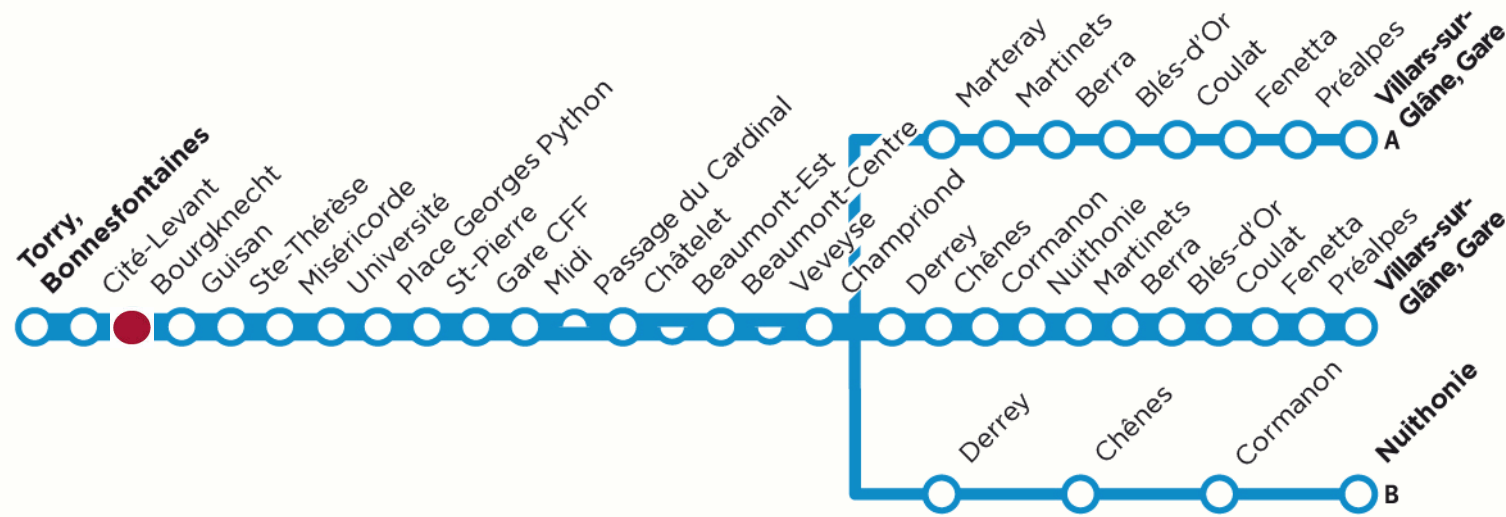

→ Villars Sud

Fribourg, Bourgknecht

Lu-Ve sauf fêtes Mo-Fr ohne Feiertage		Lu-Ve Vacances scolaires* Mo-Fr Schulferien*		Sa sauf fêtes Sa ohne Feiertage		Di et fêtes So und Feiertage	
04		04		04		04	
05	49^D 56^B	05	49^D 56^B	05	45	05	38
06	04^D 11^B 19^D 26^B 34^D 41^B 49^D 56^B	06	04^D 11^B 19^D 26^B 34^D 41^B 49^D 56^B	06	04 19 34 49	06	04 34
07	04^D 11^B 19^D 26^B 34^D 41^B 49^D 56^B	07	04^D 11^B 19^D 26^B 34^D 41^B 49^D 56^B	07	04 19 34 49	07	04 19 34 49
08	04^D 11^B 19^D 26^B 34^D 41^B 49^D 56^B	08	04^D 11^B 19^D 26^B 34^D 41^B 49^D 56^B	08	04 19 34 49 56^B	08	04 19 34 49
09	04^D 11^B 19^D 26^B 34^D 41^B 49^D 56^B	09	04^D 11^B 19^D 26^B 34^D 41^B 49^D 56^B	09	04^D 11^B 19^D 26^B 34^D 41^B 49^D 56^B	09	04 19 34 49
10	04^D 11^B 19^D 26^B 34^D 41^B 49^D 56^B	10	04^D 11^B 19^D 26^B 34^D 41^B 49^D 56^B	10	04^D 11^B 19^D 26^B 34^D 41^B 49^D 56^B	10	04 19 34 49
11	04^D 11^B 19^D 26^B 34^D 41^B 49^D 56^B	11	04^D 11^B 19^D 26^B 34^D 41^B 49^D 56^B	11	04^D 11^B 19^D 26^B 34^D 41^B 49^D 56^B	11	04 19 34 49
12	04^D 11^B 19^D 26^B 34^D 41^B 49^D 56^B	12	04^D 11^B 19^D 26^B 34^D 41^B 49^D 56^B	12	04^D 11^B 19^D 26^B 34^D 41^B 49^D 56^B	12	04 19 34 49
13	04^D 11^B 19^D 26^B 34^D 41^B 49^D 56^B	13	04^D 11^B 19^D 26^B 34^D 41^B 49^D 56^B	13	04^D 11^B 19^D 26^B 34^D 41^B 49^D 56^B	13	04 19 34 49
14	04^D 11^B 19^D 26^B 34^D 41^B 49^D 56^B	14	04^D 11^B 19^D 26^B 34^D 41^B 49^D 56^B	14	04^D 11^B 19^D 26^B 34^D 41^B 49^D 56^B	14	04 19 34 49
15	04^D 11^B 19^D 26^B 34^D 41^B 49^D 56^B	15	04^D 11^B 19^D 26^B 34^D 41^B 49^D 56^B	15	04^D 11^B 19^D 26^B 34^D 41^B 49^D 56^B	15	04 19 34 49
16	04^D 11^B 19^D 26^B 34^D 41^B 49^D 56^B	16	04^D 11^B 19^D 26^B 34^D 41^B 49^D 56^B	16	04^D 11^B 19^D 26^B 34^D 41 49	16	04 19 34 49
17	04^D 11^B 19^D 26^B 34^D 41^B 49^D 56^B	17	04^D 11^B 19^D 26^B 34^D 41^B 49^D 56^B	17	04 19 34 49	17	04 19 34 49
18	04^D 11^B 19^D 26^B 34^D 41^B 49^D 56^B	18	04^D 11^B 19^D 26^B 34^D 41^B 49^D 56^B	18	04 19 34 49	18	04 19 34 49
19	04^D 11^B 19^D 26^B 34^D 41^B 49^D 56^B	19	04^D 11^B 19^D 26^B 34^D 41^B 49^D 56^B	19	04 19 34 49	19	04 19 34 49
20	04^D 11 19 34 49	20	04^D 11 19 34 49	20	04 19 34 49	20	04 19 34 49
21	04 19 34 49	21	04 19 34 49	21	04 19 34 49	21	04 19 34 49
22	04 19 34 49	22	04 19 34 49	22	04 19 34 49	22	04 19 34 49
23	04 19 34	23	04 19 34	23	04 19 34	23	04 19 34
00		00		00		00	

B = Jusqu'à Nuithonie

D = Via Marteray (parcours A sur plan - Strecke A auf Plan)

Fêtes/Feiertage: 25-26.12 | 1-2.1 | 30.3 | 2.4 | 10.5 | 21.5 | 1.8

*: 26.12-5.1 | 12.2-16.2 | 3.4-13.4 | 11.5 | 31.5 | 7.7-22.8 | 15.10-26.10 | 1.11

TPF TRAFIC

Service clients, Case postale 1536, 1701 Fribourg, service.clients@tpf.ch, +41 26 351 02 00, tpf.ch

Validité/Gültigkeit : 10.12.17 - 08.12.18