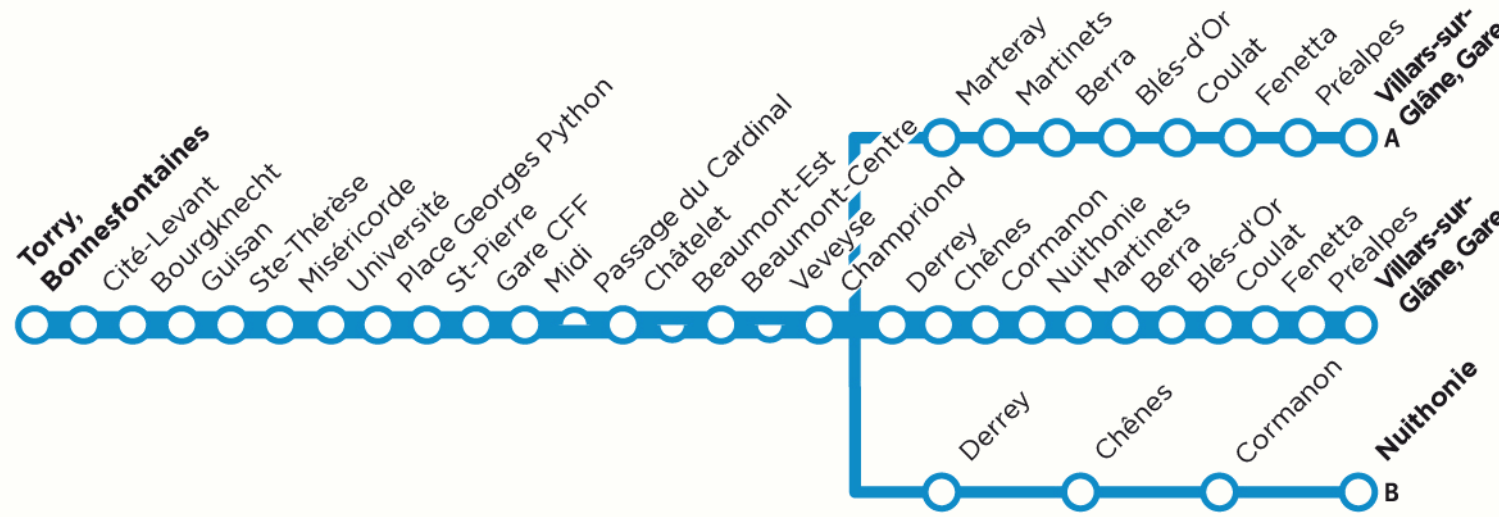

Villars-sur-Glâne, gare

Lu-Ve sauf fêtes Mo-Fr ohne Feiertage	Lu-Ve Vacances scolaires* Mo-Fr Schulferien*	Sa sauf fêtes Sa ohne Feiertage	Di et fêtes So und Feiertage
04	04	04	04
05	05	05	05
06 14^D 29^D 44^D 59^D	06 14^D 29^D 44^D 59^D	06 12 31 46	06 05 31
07 14^D 29^D 44^D 59^D	07 14^D 29^D 44^D 59^D	07 01 16 31 46	07 01 31 46
08 14^D 29^D 44^D 59^D	08 14^D 29^D 44^D 59^D	08 01 16 31 46	08 01 16 31 46
09 14^D 29^D 44^D 59^D	09 14^D 29^D 44^D 59^D	09 01 16 29^D 44^D 59^D	09 01 16 31 46
10 14^D 29^D 44^D 59^D	10 14^D 29^D 44^D 59^D	10 14^D 29^D 44^D 59^D	10 01 16 31 46
11 14^D 29^D 44^D 59^D	11 14^D 29^D 44^D 59^D	11 14^D 29^D 44^D 59^D	11 01 16 31 46
12 14^D 29^D 44^D 59^D	12 14^D 29^D 44^D 59^D	12 14^D 29^D 44^D 59^D	12 01 16 31 46
13 14^D 29^D 44^D 59^D	13 14^D 29^D 44^D 59^D	13 14^D 29^D 44^D 59^D	13 01 16 31 46
14 14^D 29^D 44^D 59^D	14 14^D 29^D 44^D 59^D	14 14^D 29^D 44^D 59^D	14 01 16 31 46
15 14^D 29^D 44^D 59^D	15 14^D 29^D 44^D 59^D	15 14^D 29^D 44^D 59^D	15 01 16 31 46
16 14^D 29^D 44^D 59^D	16 14^D 29^D 44^D 59^D	16 14^D 29^D 44^D 59^D	16 01 16 31 46
17 14^D 29^D 44^D 59^D	17 14^D 29^D 44^D 59^D	17 08 16 31 46	17 01 16 31 46
18 14^D 29^D 44^D 59^D	18 14^D 29^D 44^D 59^D	18 01 16 31 46	18 01 16 31 46
19 14^D 29^D 44^D 59^D	19 14^D 29^D 44^D 59^D	19 01 16 31 46	19 01 16 31 46
20 14^D 29^D 38 46	20 14^D 29^D 38 46	20 01 16 31 46	20 01 16 31 46
21 01 16 31 46	21 01 16 31 46	21 01 16 31 46	21 01 16 31 46
22 01 16 31 46	22 01 16 31 46	22 01 16 31 46	22 01 16 31 46
23 01 16 31 46	23 01 16 31 46	23 01 16 31 46	23 01 16 31 46
00 01	00 01	00 01	00 01

D = Via Marteray (parcours A sur plan - Strecke A auf Plan)

Fêtes/Feiertage: 25-26.12 | 1-2.1 | 30.3 | 2.4 | 10.5 | 21.5 | 1.8
*: 26.12-5.1 | 12.2-16.2 | 3.4-13.4 | 11.5 | 31.5 | 7.7-22.8 | 15.10-26.10 | 1.11

TPF TRAFIC
Service clients, Case postale 1536, 1701 Fribourg, service.clients@tpf.ch, +41 26 351 02 00, tpf.ch
Validité/Gültigkeit : 10.12.17 - 08.12.18