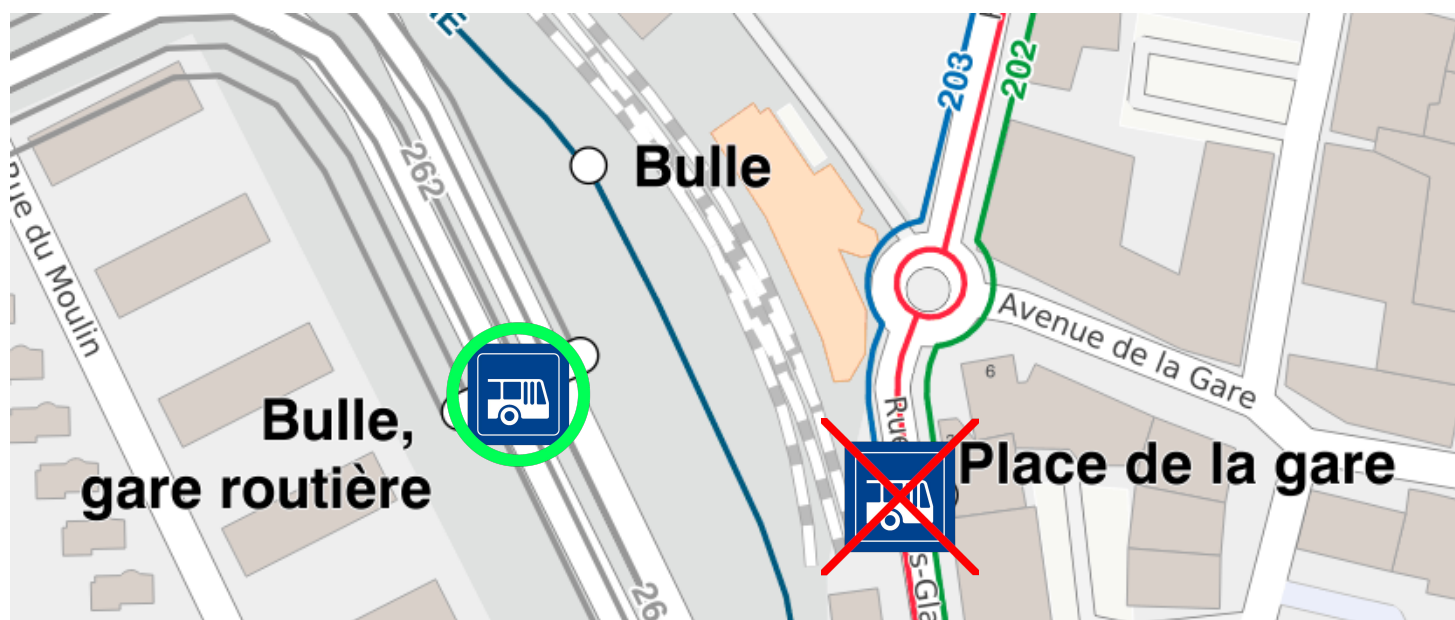

1 2 3 Bulle, Place de la Gare

-> Château-d'en-bas

Arrêt déplacé / Versetzt Haltestelle

02.07.2019 08:20 - 03.07.2019 05:45

Arrêt de remplacement / Ersatzhaltestelle: Gare routière

- 1 Quai/Perron 18
- 2 Quai/Perron 19
- 3 Quai/Perron 17

Die Anschlüsse sind nicht gewährleistet.

Les correspondances ne sont pas garanties

Raison : Travaux

Grund : Bauarbeiten

1 2 Bulle, Place de la Gare

-> Place des Alpes

Arrêt déplacé / Versetzt Haltestelle

02.07.2019 08:20 - 03.07.2019 05:45