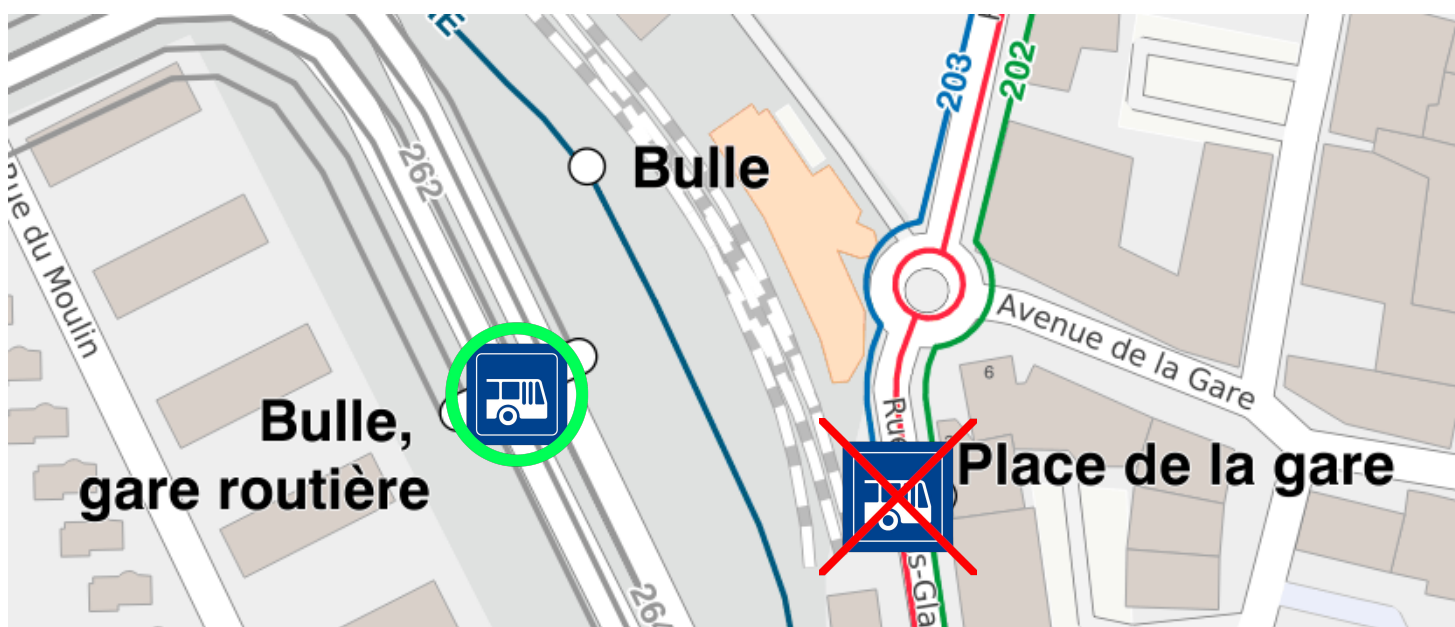

1 2 3 Bulle, Place de la Gare

-> Château-d'en-bas

Arrêt déplacé / Versetzt Haltestelle

02.07.2019 08:20 - 03.07.2019 05:45

Arrêt de remplacement / Ersatzhaltestelle: Gare routière

- 1 Quai/Perron 18
- 2 Quai/Perron 19
- 3 Quai/Perron 17

Die Anschlüsse sind nicht gewährleistet.

Les correspondances ne sont pas garanties

Raison : Travaux

Grund : Bauarbeiten

1 2 Bulle, Place de la Gare

-> Place des Alpes

Arrêt déplacé / Versetzt Haltestelle

02.07.2019 08:20 - 03.07.2019 05:45